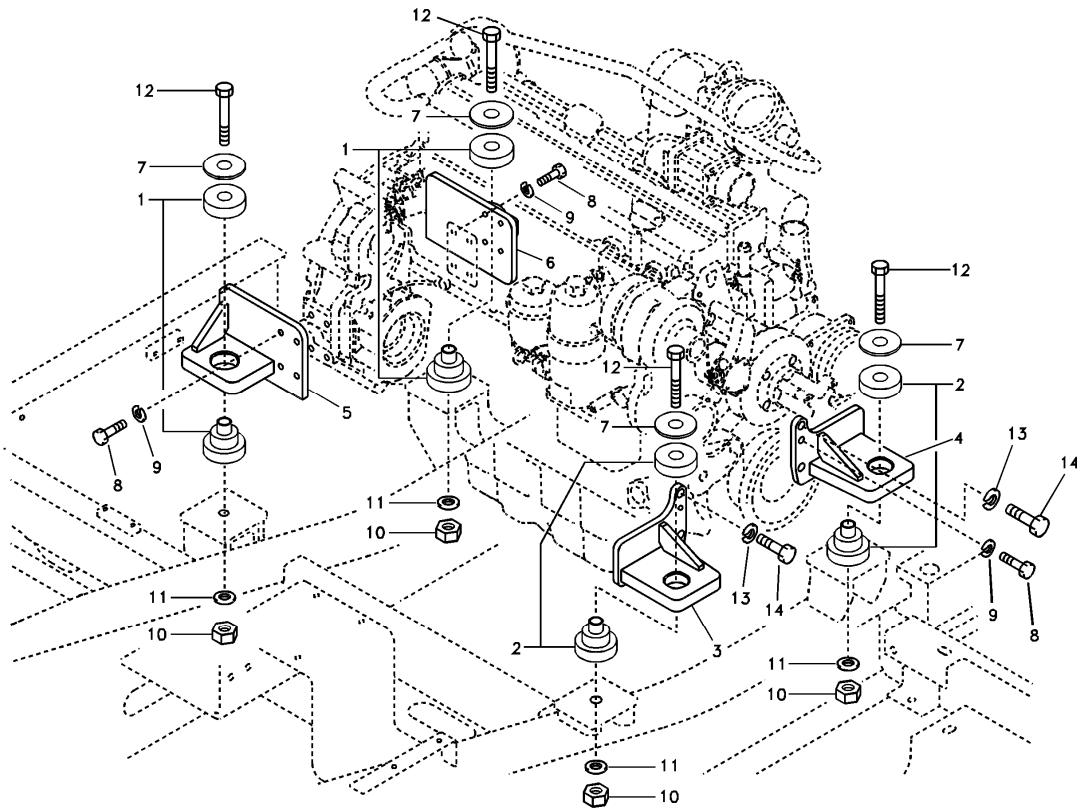

Date: 2013/10/26	Image id: TA102	Catalogue: 56141	Model: EC210B F
Brand: Volvo	Serial: 10457-70000	Group/Section: 218/100	Title: Engine mount

Volvo Construction
Equipment
TA102

Section option	Kit	Option description
VOE8277784		Basic Machine EC210B

Q1-Q5	Option	Option description
Q1 8277784	VOE8277784	Basic Machine EC210B

Pos	Part	Q1	Q2	Q3	Q4	Q5	PS	Kit	Description	Option(s)	Remark
1	VOE14526155	2							Cushion		
2	VOE14526154	2							Cushion		
3	VOE14512285	1							Bracket		
4	VOE14512286	1							Bracket		
5	VOE14504925	1							Bracket		
6	VOE14504926	1							Bracket		
7	VOE14526169	4							Plate		
8	VOE978933	10							Hexagon screw		
9	VOE955923	10							Spring washer