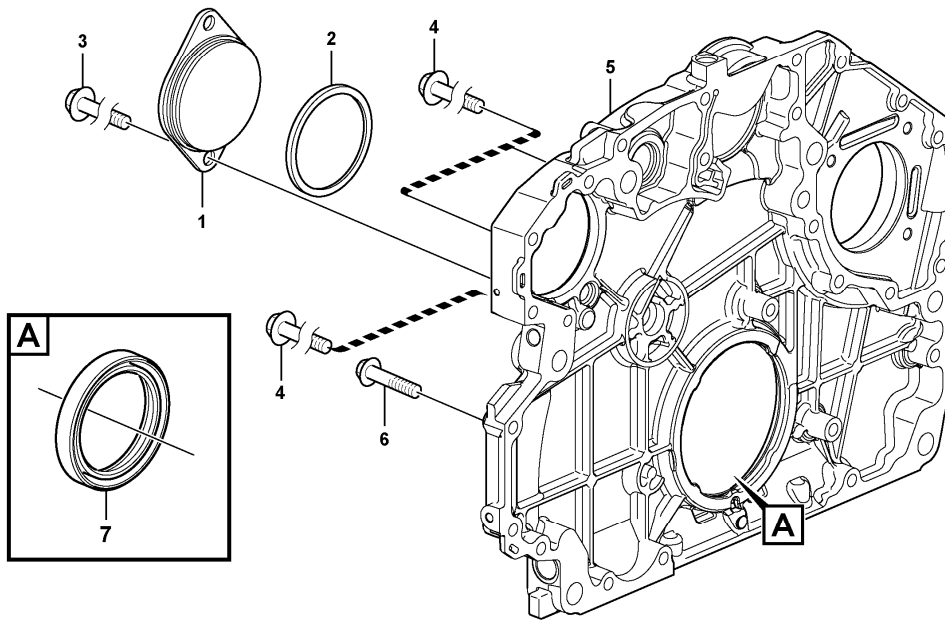

12	VOE20799622	2					NS		Cap Plug		
13	VOE21753855	1							Camshaft		
14	4283150	12					NS		Tappet		
15	VOE21775020	12							Push rod		
16	VOE21775113	12							Valve bridge		

Date: 2013/11/3	Image id: 1060240	Catalogue: 20630	Model: EC235D NL
Brand: Volvo	Serial: 220001-	Group/Section: 215/100	Title: Timing gear casing 8290873