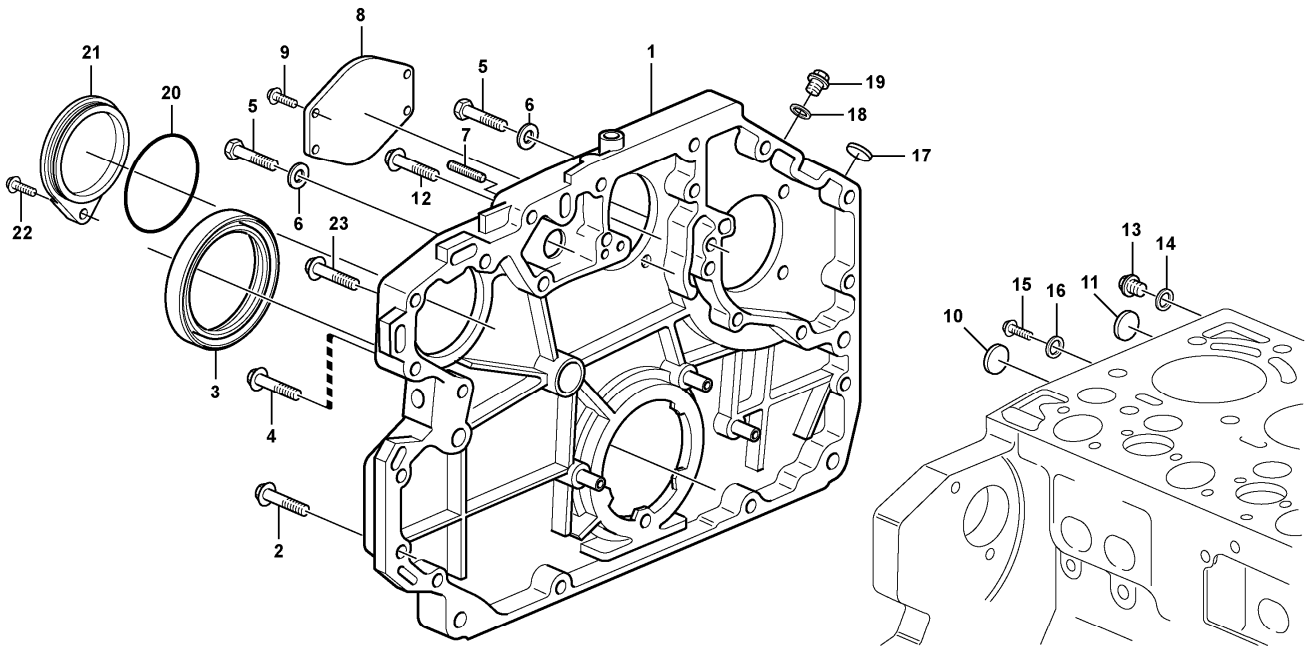

Date: 2013/11/17	Image id: 1019841	Catalogue: 20079	Model: EC240B FX
Brand: Volvo	Serial: 80361-85000	Group/Section: 215/110	Title: Timing gear casing

Volvo Construction
Equipment
1019841

Section option	Kit	Option description
VOE8279626		Engine with Epa label EMISSION CERTIFICATED FROM EU&EPA

Q1-Q5	Option	Option description	
Q1 8279626 S/N 80001-	VOE8279626	Engine with Epa label EMISSION CERTIFICATED FROM EU&EPA	

Pos	Part	Q1	Q2	Q3	Q4	Q5	PS	Kit	Description	Option(s)	Remark
1	VOE20972356	1							Timing gear casing		
2	VOE20412324	12							Screw		
3	VOE20412286	1							Sealing ring		
4	VOE20405709	4							Screw		
5	VOE20534597	2							Screw		
6	VOE13955900	2							Washer		
7	VOE20450795	1							Set screw		
8	VOE20450799	1							Cover