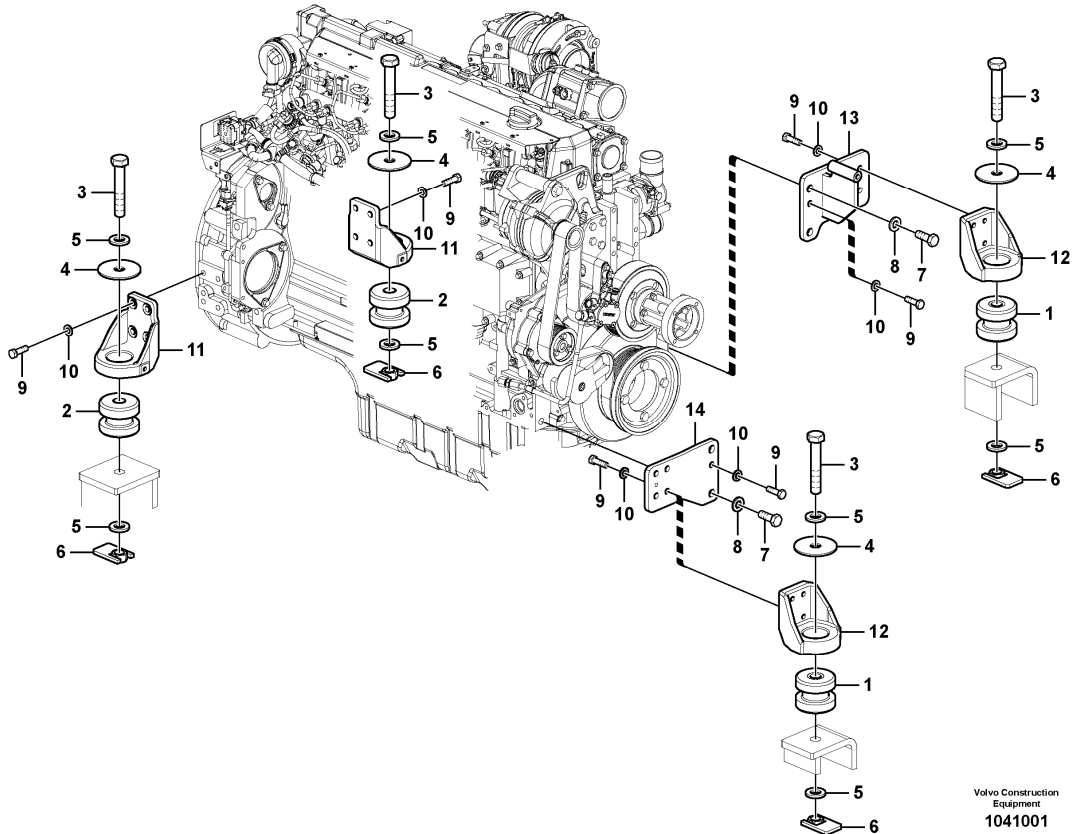

10	VOE21001185	1							Guide Tube		
11	VOE20450861	1							Sleeve		
12	VOE20405664	2							Clip		
13	VOE20405729	2							Screw		
14	VOE21184833	1							Dipstick		
15	VOE20412745	1							Core plug		

Date: 2013/11/18	Image id: 1041001	Catalogue: 20463	Model: EC240B LC
Brand: Volvo	Serial: 15001-, 35001-	Group/Section: 218/100	Title: Engine mounting