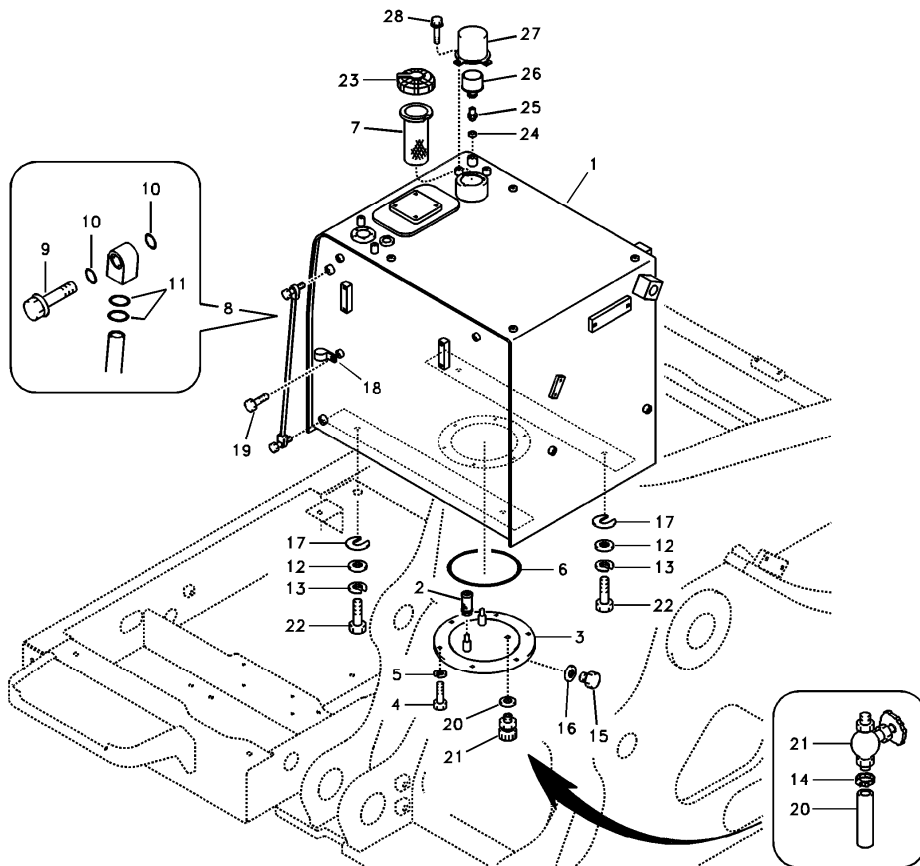

Date: 2013/11/18	Image id: 1017131	Catalogue: 56140	Model: EC240B LC
Brand: Volvo	Serial: 10001-12640, 30001-30258	Group/Section: 234/100	Title: Fuel tank with fitting parts

Section option	Kit	Option description
VOE8277587		Basic Machine EC240B
VOE8277153		Specific Key. Combination
VOE8277154		Master Key

Q1-Q5	Option	Option description	
Q1 8277587	VOE8277587	Basic Machine EC240B	
Q2 8277153	VOE8277153	Specific Key. Combination	
Q3 8277154	VOE8277154	Master Key	

Pos	Part	Q1	Q2	Q3	Q4	Q5	PS	Kit	Description	Option(s)	Remark
1	VOE14502584	1							Fuel tank		SER NO 10001-10725
	VOE14520463	1							Fuel tank		SER NO 10726-11763 SER NO 30001-30135
	VOE14529957	1					SS		Fuel tank		SER NO 11764-12233 SER NO 30136-30147