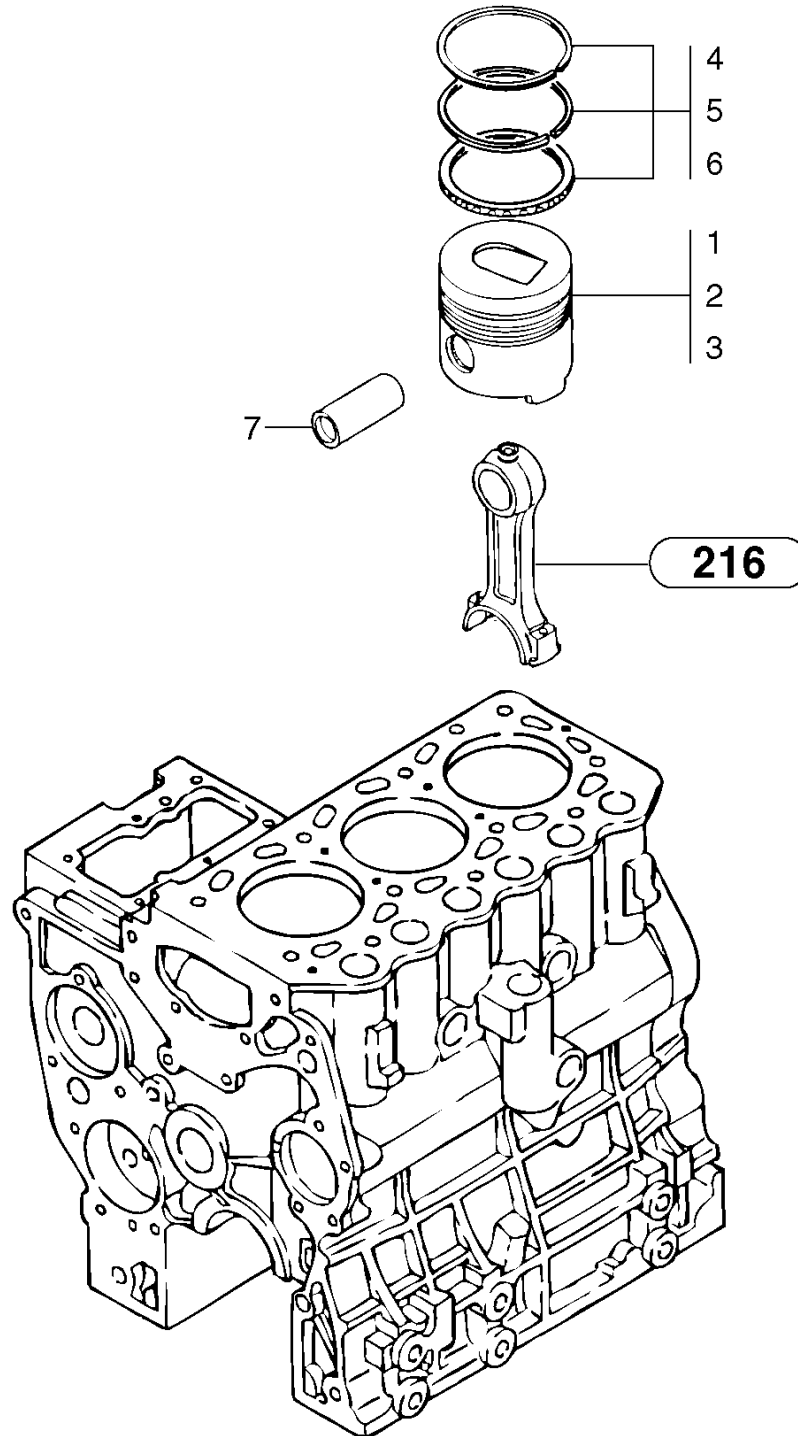

Date: 2013/11/28	Image id: 213Y1	Catalogue: 10005	Model: EC25
Brand: Volvo	Serial: 10151-99999	Group/Section: 213/100	Title: Pistons

Q1-Q5	Option	Option description	
Q1	281.10151