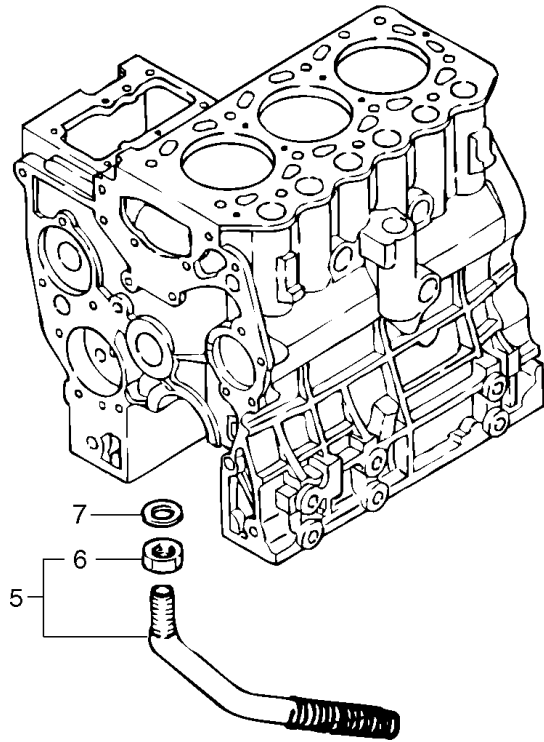

Date: 2013/11/28	Image id: 217Y1	Catalogue: 10005	Model: EC25
Brand: Volvo	Serial: 10151-99999	Group/Section: 217/100	Title: Lubrication oil sump

Q1-Q5	Option	Option description	
Q1 281.10151			

Pos	Part	Q1	Q2	Q3	Q4	Q5	PS	Kit	Description	Option(s)	Remark
1	PJ7415524	1							Oil pan		
2	PJ7415334	1							•Plug		
3	VOE11715848	1							•Sealing		(PJ7415335)
4	PJ7416429	15							Attachment kit