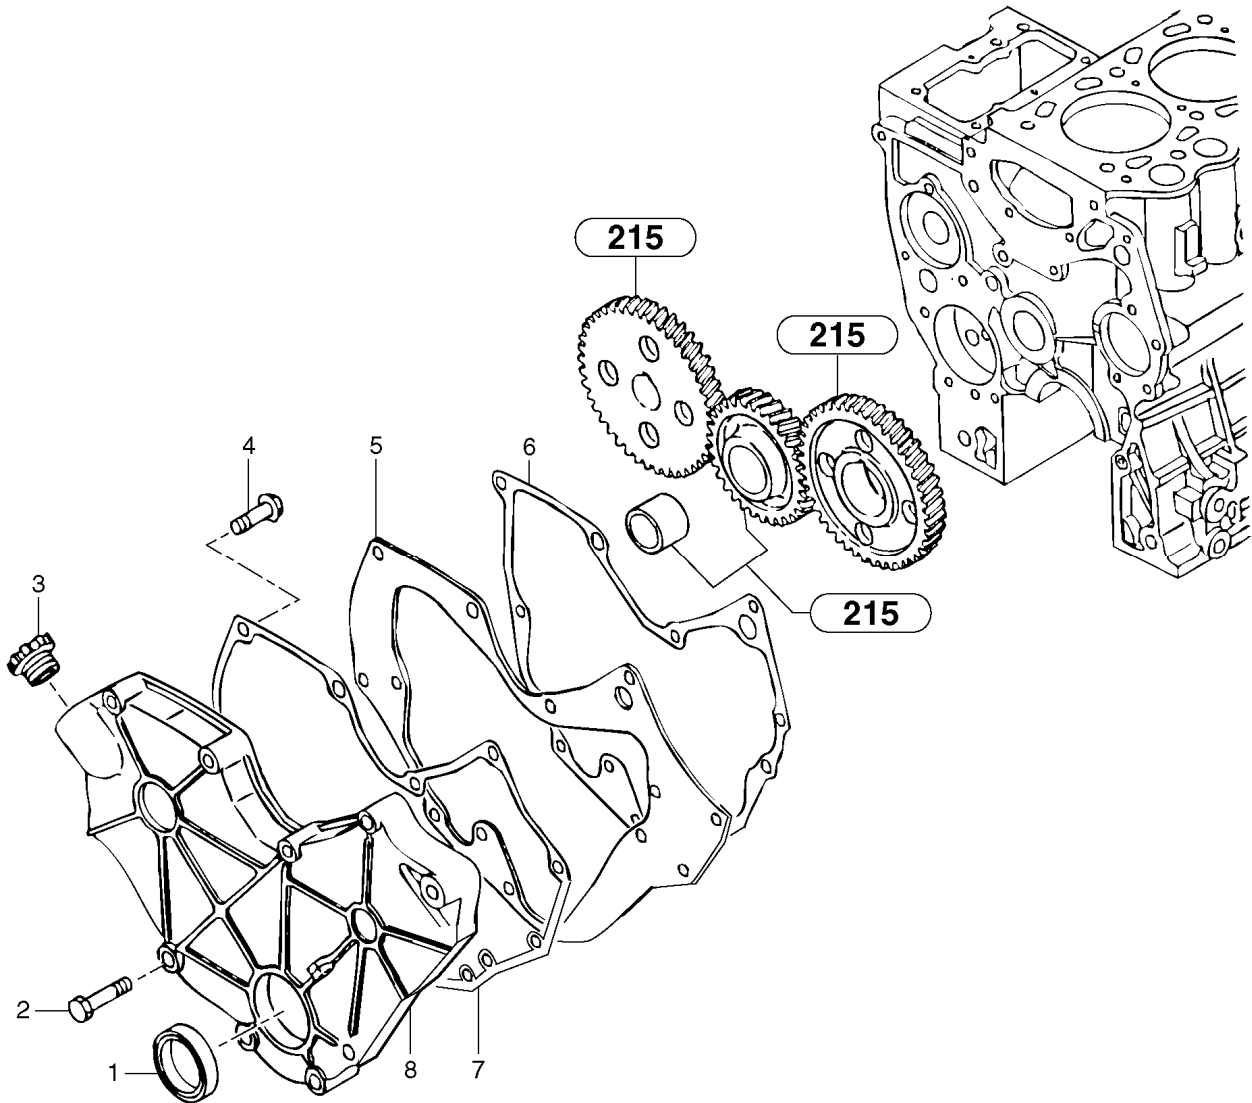

Date: 2013/11/28	Image id: 215Y1	Catalogue: 10005	Model: EC25
Brand: Volvo	Serial: 10151-99999	Group/Section: 215/100	Title: Timing gear casing

Q1-Q5	Option	Option description	
Q1 281.10151			

Pos	Part	Q1	Q2	Q3	Q4	Q5	PS	Kit	Description	Option(s)	Remark
1	PJ7410027	1							Seal		
2	PJ7411294	8							Attachment kit		
3	VOE11712227	REQ							Cap		(PJ7414925)
4	PJ7416429	7							Attachment kit		
5	PJ7416720	1							Plate		
6	PJ7415462	1							Sealing