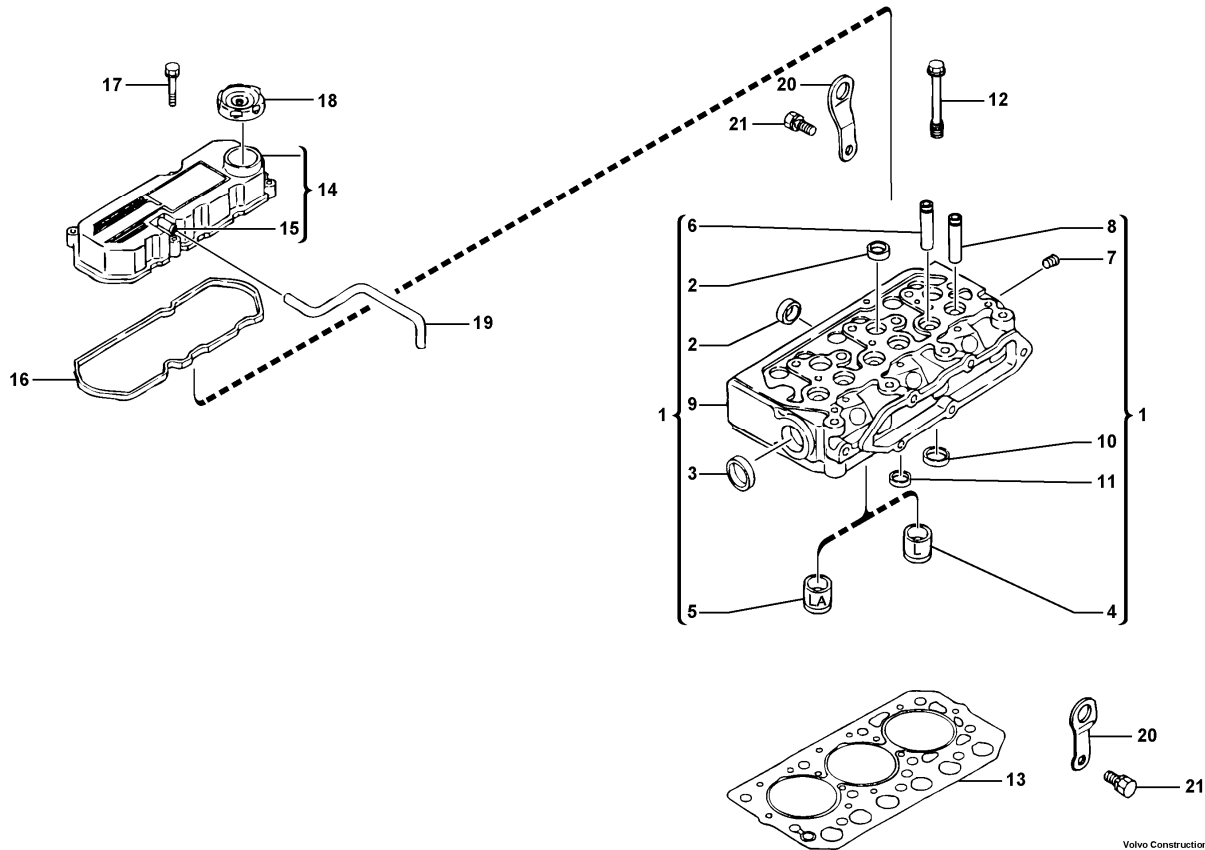

Date: 2013/11/28	Image id: 210NY1	Catalogue: 10005	Model: EC25
Brand: Volvo	Serial: 10151-99999	Group/Section: 210/200	Title: Engine S3L2-W263ES

Q1-Q5	Option	Option description	
Q1 .			

Pos	Part	Q1	Q2	Q3	Q4	Q5	PS	Kit	Description	Option(s)	Remark
1	VOE11806067	1							Engine		S3L2-W263ES

Date: 2013/11/28	Image id: 1019566	Catalogue: 10005	Model: EC25
Brand: Volvo	Serial: 10151-99999	Group/Section: 211/100	Title: Cylinder head

Volvo Construction
Equipment
1019566

Q1-Q5	Option	Option description	
Q1 281.10151			

Date: 2013/11/28	Image id: 215BY1	Catalogue: 10005	Model: EC25
Brand: Volvo	Serial: 10151-99999	Group/Section: 215/400	Title: Camshaft

Q1-Q5	Option	Option description	
Q1 281.10151			

Pos	Part	Q1	Q2	Q3	Q4	Q5	PS	Kit	Description	Option(s)	Remark
1	PJ7415441	1							Plate		
2	PJ7416429	2							Attachment kit		
3	PJ7410132	1							Key		
4	PJ7410181	6							Tappet		
5	PJ7415455	6							Rod		
6	PJ7410085	1							Ball bearing		

7	PJ7410042	1							Washer		
8	PJ7410131	1							Key		
9	PJ7416429	1							Attachment kit		

Date: 2013/11/28	Image id: 216Y1	Catalogue: 10005	Model: EC25
Brand: Volvo	Serial: 10151-99999	Group/Section: 216/100	Title: Connecting rods