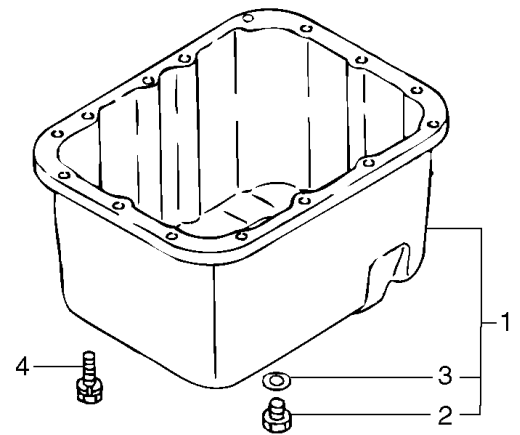

Date: 2013/11/28	Image id: 217Y1	Catalogue: 10005	Model: EC25
Brand: Volvo	Serial: 10151-99999	Group/Section: 217/100	Title: Lubrication oil sump

Q1-Q5	Option	Option description	
Q1 281.10151			

Pos	Part	Q1	Q2	Q3	Q4	Q5	PS	Kit	Description	Option(s)	Remark
1	PJ7415524	1							Oil pan		
2	PJ7415334	1							•Plug		
3	VOE11715848	1							•Sealing		(PJ7415335)
4	PJ7416429	15							Attachment kit