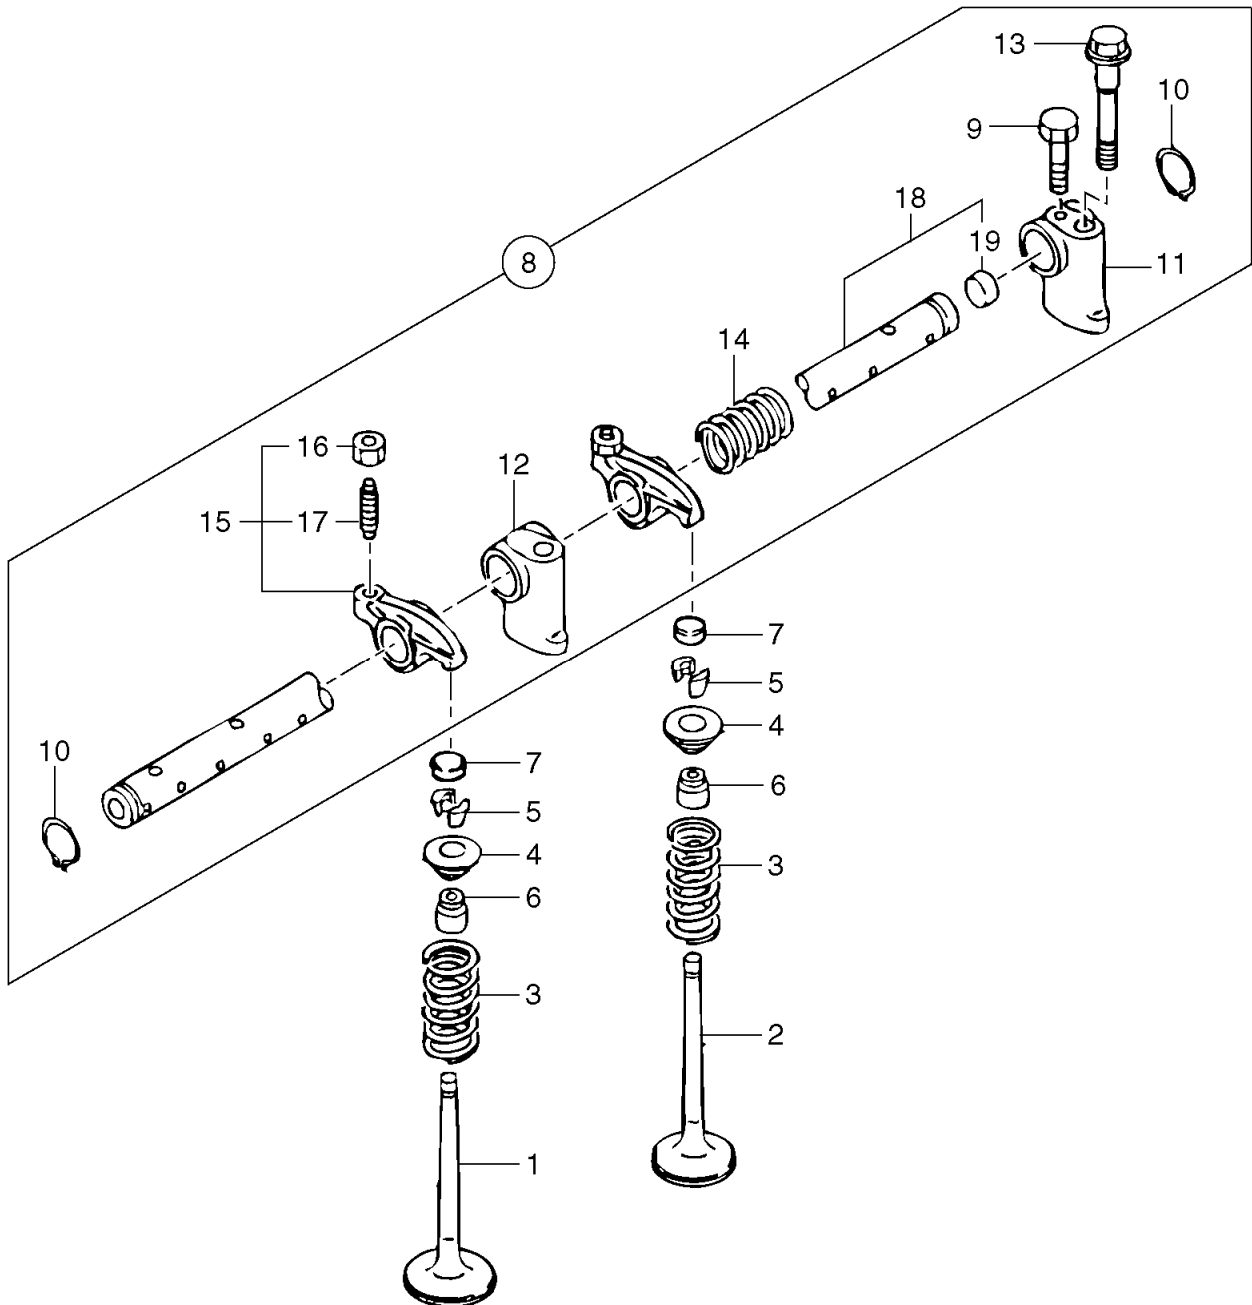

Date: 2013/11/28	Image id: 1019566	Catalogue: 10005	Model: EC25
Brand: Volvo	Serial: 10151-99999	Group/Section: 211/100	Title: Cylinder head

Volvo Construction
Equipment
1019566

Q1-Q5	Option	Option description	
Q1 281.10151			

Date: 2013/11/28	Image id: 2125Y1	Catalogue: 10005	Model: EC25
Brand: Volvo	Serial: 10151-99999	Group/Section: 212/500	Title: Flywheel housing

Q1-Q5	Option	Option description	
Q1 281.10151			

Pos	Part	Q1	Q2	Q3	Q4	Q5	PS	Kit	Description	Option(s)	Remark
1	PJ7415460	1							Flange		
2	PJ7415461	1							Sealing		
3	PJ7415457	1							Sealing ring		
4	PJ4380043	5					SS		Screw		HM8X20
5	PJ7410039	1							Plug		
6	PJ7417818	13							Screw		
7	PJ7410110	2							Screw		
8	PJ7410218	2							Centraliser		
9	PJ7415459	1							Plate		
10	PJ7410320	1							Flywheel housing		
11	PJ7417536	1							Plug		

Date: 2013/11/28	Image id: 214Y1	Catalogue: 10005	Model: EC25
Brand: Volvo	Serial: 10151-99999	Group/Section: 214/100	Title: Rocker arm shaft

Q1-Q5	Option	Option description	
Q1 281.10151			

Pos	Part	Q1	Q2	Q3	Q4	Q5	PS	Kit	Description	Option(s)	Remark
1	PJ7415450	3							Exhaust Valve		
2	PJ7415452	3							Inlet valve		

Date: 2013/11/28	Image id: 215BY1	Catalogue: 10005	Model: EC25
Brand: Volvo	Serial: 10151-99999	Group/Section: 215/400	Title: Camshaft

Q1-Q5	Option	Option description	
Q1 281.10151			

Pos	Part	Q1	Q2	Q3	Q4	Q5	PS	Kit	Description	Option(s)	Remark
1	PJ7415441	1							Plate		
2	PJ7416429	2							Attachment kit		
3	PJ7410132	1							Key		
4	PJ7410181	6							Tappet		
5	PJ7415455	6							Rod		
6	PJ7410085	1							Ball bearing		