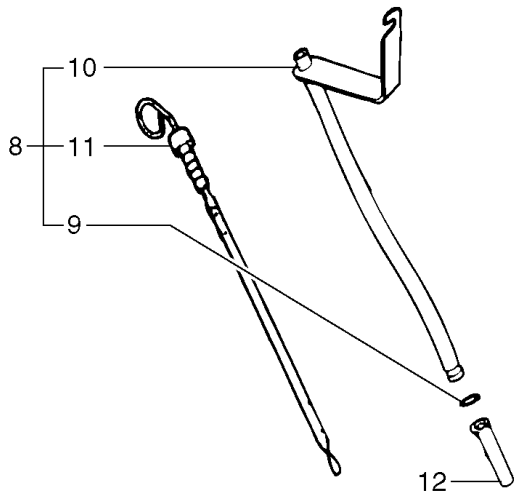

Date: 2013/11/28	Image id: 217Y1	Catalogue: 10005	Model: EC25
Brand: Volvo	Serial: 10151-99999	Group/Section: 217/100	Title: Lubrication oil sump

Q1-Q5	Option	Option description	
Q1 281.10151			

Pos	Part	Q1	Q2	Q3	Q4	Q5	PS	Kit	Description	Option(s)	Remark
1	PJ7415524	1							Oil pan		
2	PJ7415334	1							•Plug		
3	VOE11715848	1							•Sealing		(PJ7415335)
4	PJ7416429	15							Attachment kit