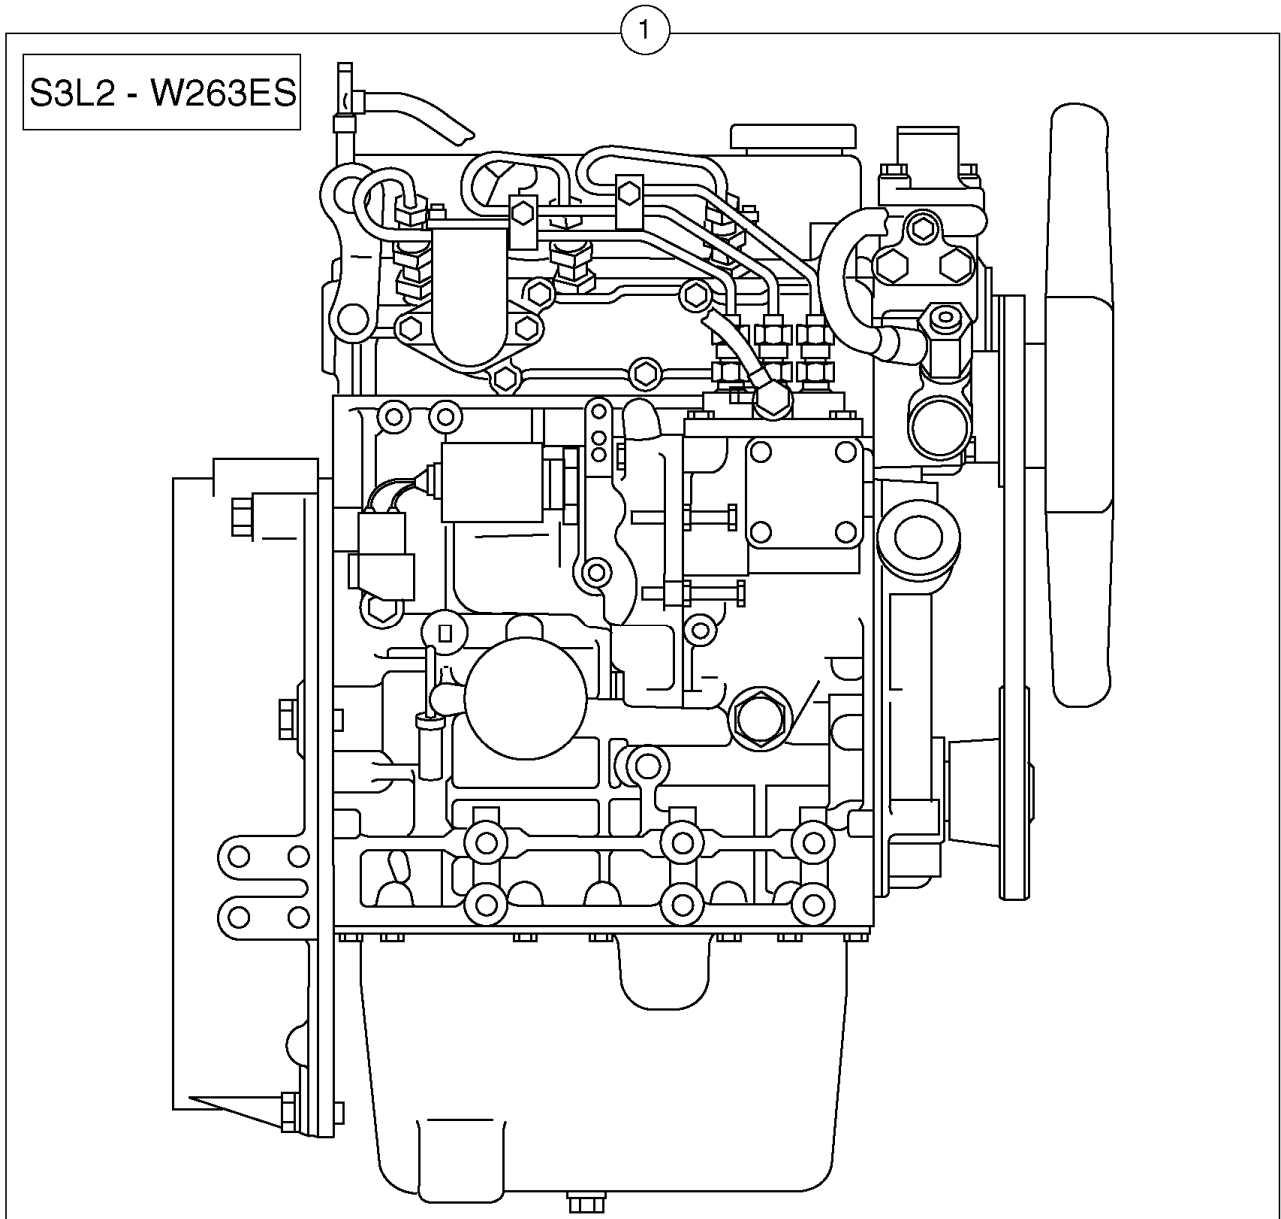

Date: 2013/11/28	Image id: 210Y1	Catalogue: 10005	Model: EC25
Brand: Volvo	Serial: 10151-99999	Group/Section: 210/100	Title: Engine S3L2-63ES

Q1-Q5	Option	Option description
Q1.		

Pos	Part	Q1	Q2	Q3	Q4	Q5	PS	Kit	Description	Option(s)	Remark
1	VOE11804244	1							Engine		S3L2-63ES

Date: 2013/11/28	Image id: 210NY1	Catalogue: 10005	Model: EC25
Brand: Volvo	Serial: 10151-99999	Group/Section: 210/200	Title: Engine S3L2-W263ES

Q1-Q5	Option	Option description	
Q1 .			

Pos	Part	Q1	Q2	Q3	Q4	Q5	PS	Kit	Description	Option(s)	Remark
1	VOE11806067	1							Engine		S3L2-W263ES

Date: 2013/11/28	Image id: 210PY1	Catalogue: 10005	Model: EC25
Brand: Volvo	Serial: 10151-99999	Group/Section: 210/300	Title: Repair kits for engine

Q1-Q5	Option	Option description	
Q1 281.10151			

Pos	Part	Q1	Q2	Q3	Q4	Q5	PS	Kit	Description	Option(s)	Remark
1	PJ7415538	1							Sealing Kit		

Date: 2013/11/28	Image id: 1019566	Catalogue: 10005	Model: EC25
Brand: Volvo	Serial: 10151-99999	Group/Section: 211/100	Title: Cylinder head

Volvo Construction
Equipment
1019566

Q1-Q5	Option	Option description	
Q1 281.10151			