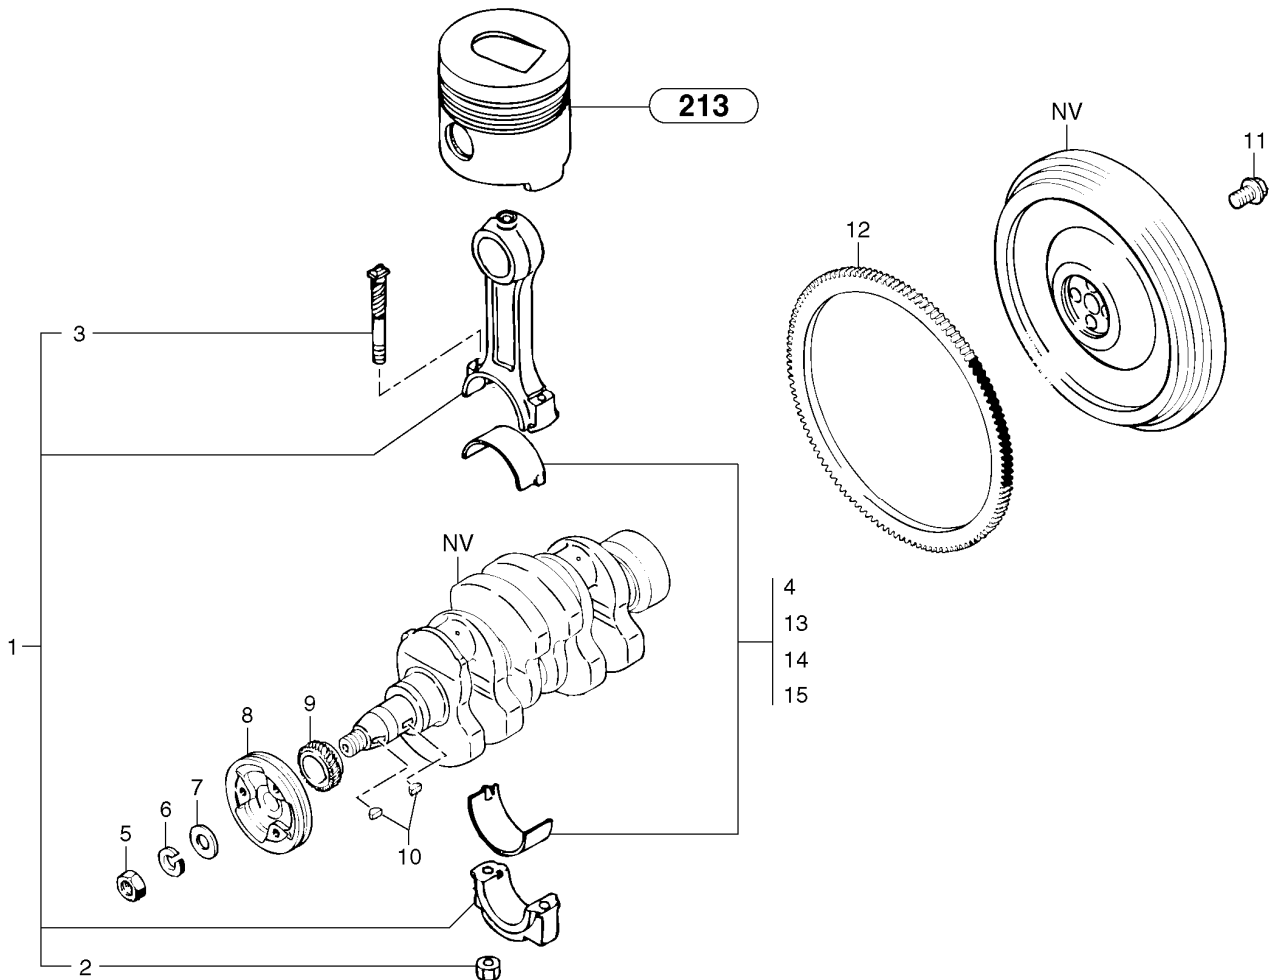

Date: 2013/11/28	Image id: 215BY1	Catalogue: 10005	Model: EC25
Brand: Volvo	Serial: 10151-99999	Group/Section: 215/400	Title: Camshaft

Q1-Q5	Option	Option description	
Q1 281.10151			

Pos	Part	Q1	Q2	Q3	Q4	Q5	PS	Kit	Description	Option(s)	Remark
1	PJ7415441	1							Plate		
2	PJ7416429	2							Attachment kit		
3	PJ7410132	1							Key		
4	PJ7410181	6							Tappet		
5	PJ7415455	6							Rod		
6	PJ7410085	1							Ball bearing		

7	PJ7410042	1							Washer		
8	PJ7410131	1							Key		
9	PJ7416429	1							Attachment kit		

Date: 2013/11/28	Image id: 216Y1	Catalogue: 10005	Model: EC25
Brand: Volvo	Serial: 10151-99999	Group/Section: 216/100	Title: Connecting rods