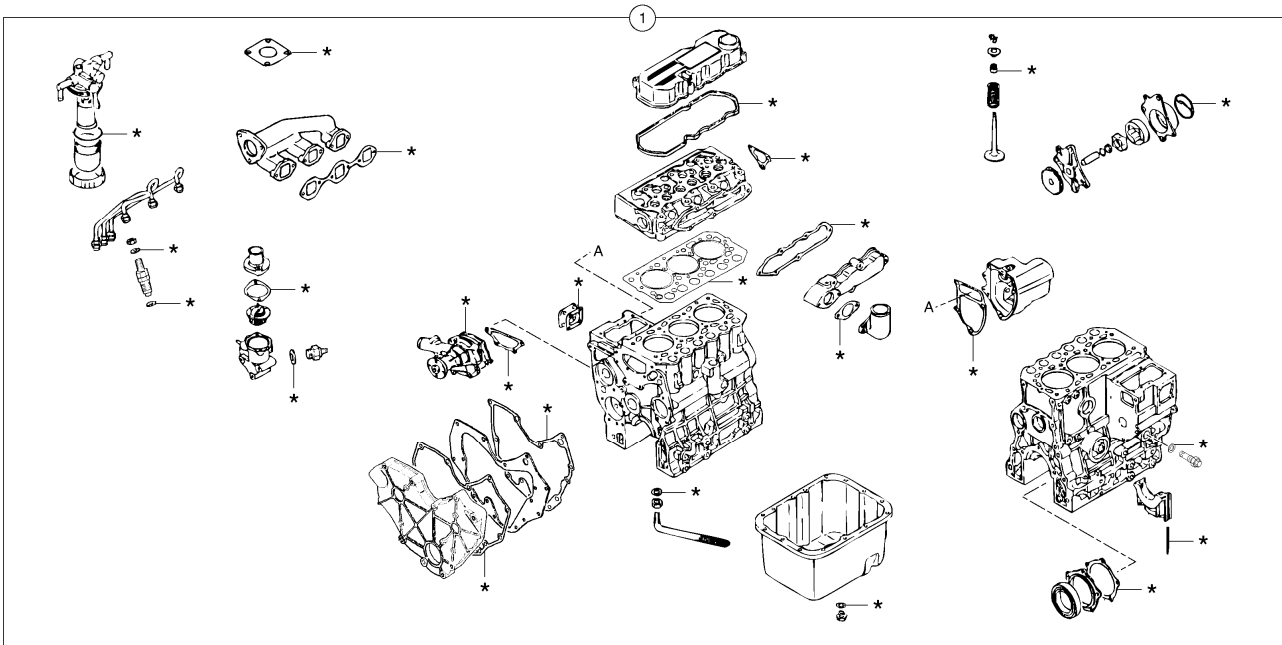

Date: 2013/11/28	Image id: 210PY1	Catalogue: 10005	Model: EC25
Brand: Volvo	Serial: 10151-99999	Group/Section: 210/300	Title: Repair kits for engine

Q1-Q5	Option	Option description	
Q1 281.10151			

Pos	Part	Q1	Q2	Q3	Q4	Q5	PS	Kit	Description	Option(s)	Remark
1	PJ7415538	1							Sealing Kit