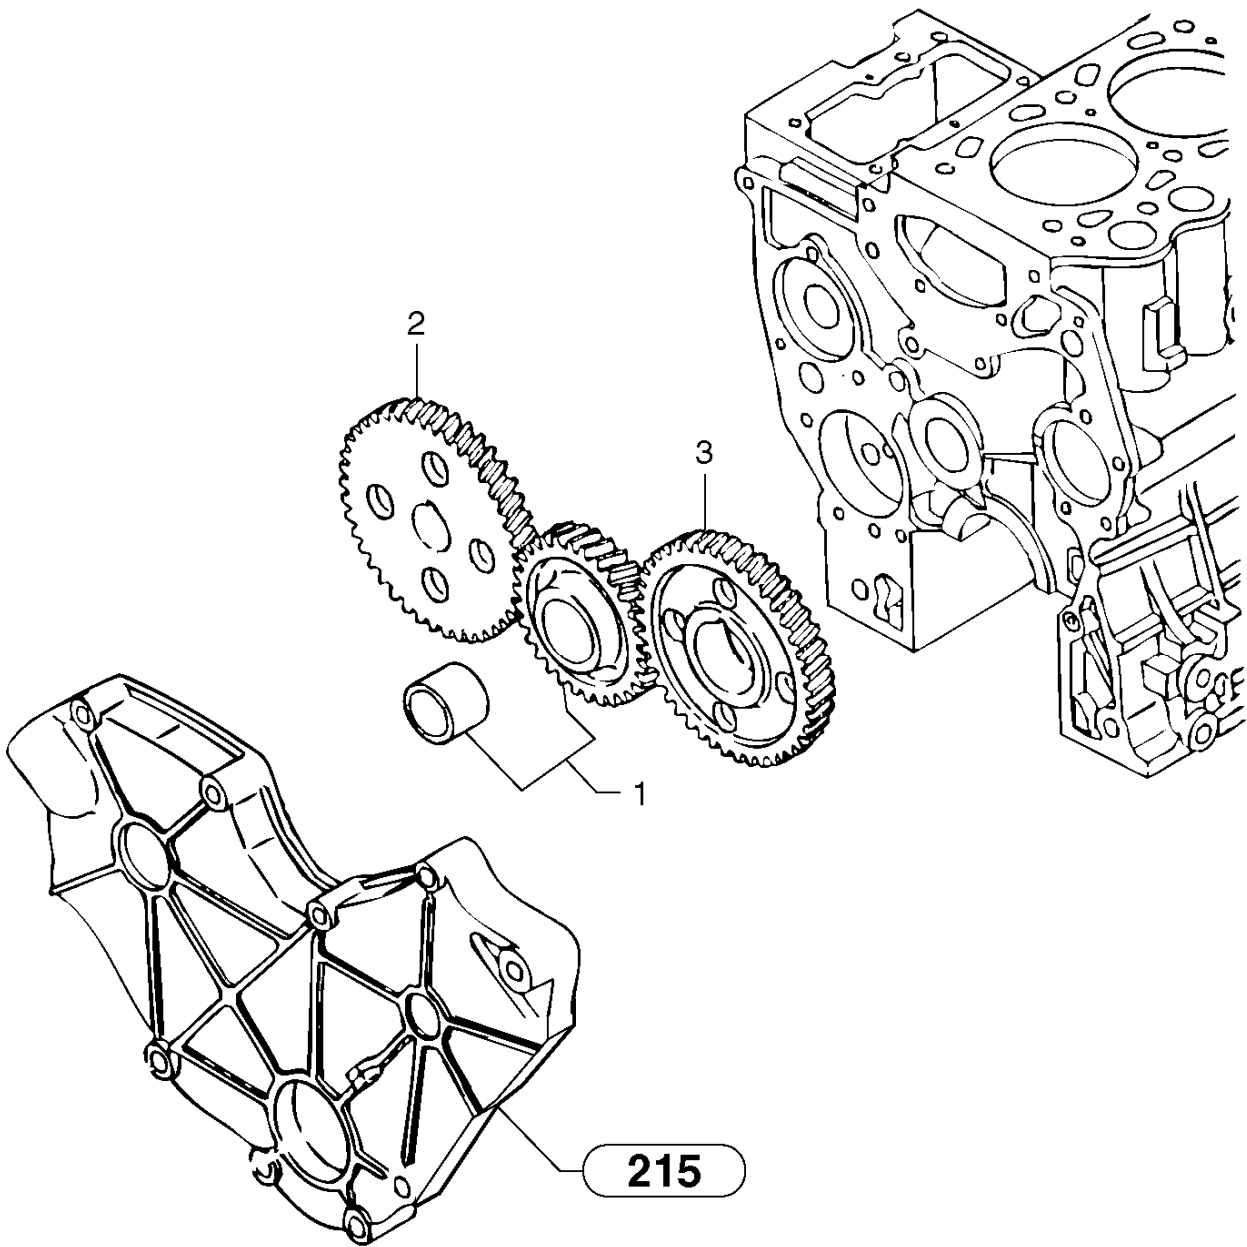

Date: 2013/11/28	Image id: 215AY1	Catalogue: 10005	Model: EC25
Brand: Volvo	Serial: 10151-99999	Group/Section: 215/300	Title: Timing gears

Q1-Q5	Option	Option description	
Q1	281.10151		

Pos	Part	Q1	Q2	Q3	Q4	Q5	PS	Kit	Description	Option(s)	Remark