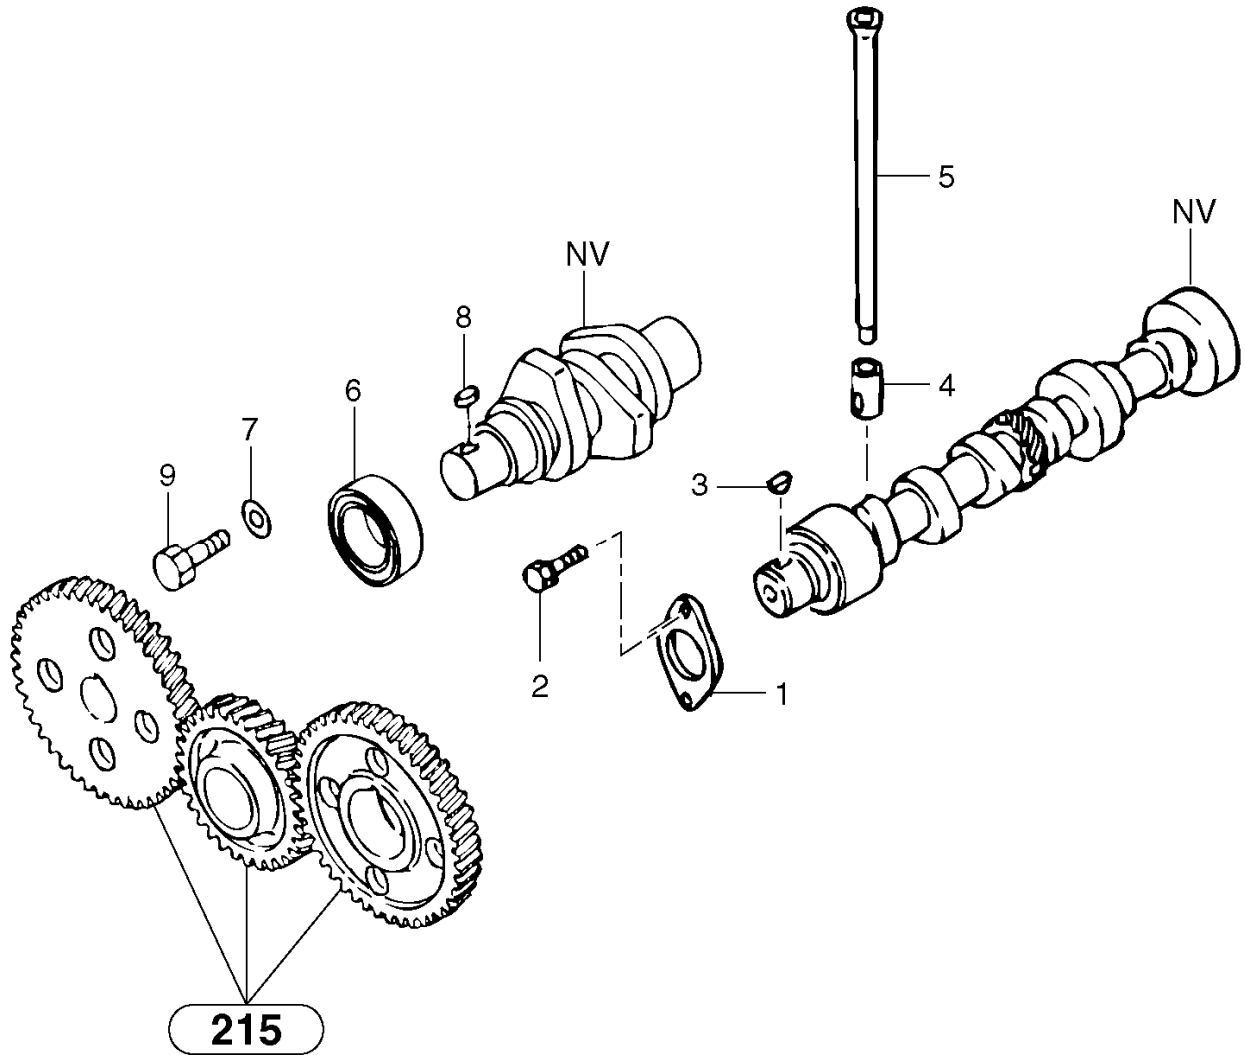

Date: 2013/11/28	Image id: 1019566	Catalogue: 10005	Model: EC25
Brand: Volvo	Serial: 10151-99999	Group/Section: 211/100	Title: Cylinder head

Volvo Construction
Equipment
1019566

Q1-Q5	Option	Option description	
Q1 281.10151			

Date: 2013/11/28	Image id: 214Y1	Catalogue: 10005	Model: EC25
Brand: Volvo	Serial: 10151-99999	Group/Section: 214/100	Title: Rocker arm shaft

Q1-Q5	Option	Option description	
Q1 281.10151			

Pos	Part	Q1	Q2	Q3	Q4	Q5	PS	Kit	Description	Option(s)	Remark
1	PJ7415450	3							Exhaust Valve		
2	PJ7415452	3							Inlet valve		

Date: 2013/11/28	Image id: 215Y1	Catalogue: 10005	Model: EC25
Brand: Volvo	Serial: 10151-99999	Group/Section: 215/100	Title: Timing gear casing

Q1-Q5	Option	Option description	
Q1 281.10151			

Pos	Part	Q1	Q2	Q3	Q4	Q5	PS	Kit	Description	Option(s)	Remark
1	PJ7410027	1							Seal		
2	PJ7411294	8							Attachment kit		
3	VOE11712227	REQ							Cap		(PJ7414925)
4	PJ7416429	7							Attachment kit		
5	PJ7416720	1							Plate		
6	PJ7415462	1							Sealing		

Date: 2013/11/28	Image id: 215BY1	Catalogue: 10005	Model: EC25
Brand: Volvo	Serial: 10151-99999	Group/Section: 215/400	Title: Camshaft

Q1-Q5	Option	Option description	
Q1 281.10151			

Pos	Part	Q1	Q2	Q3	Q4	Q5	PS	Kit	Description	Option(s)	Remark
1	PJ7415441	1							Plate		
2	PJ7416429	2							Attachment kit		
3	PJ7410132	1							Key		
4	PJ7410181	6							Tappet		
5	PJ7415455	6							Rod		
6	PJ7410085	1							Ball bearing		