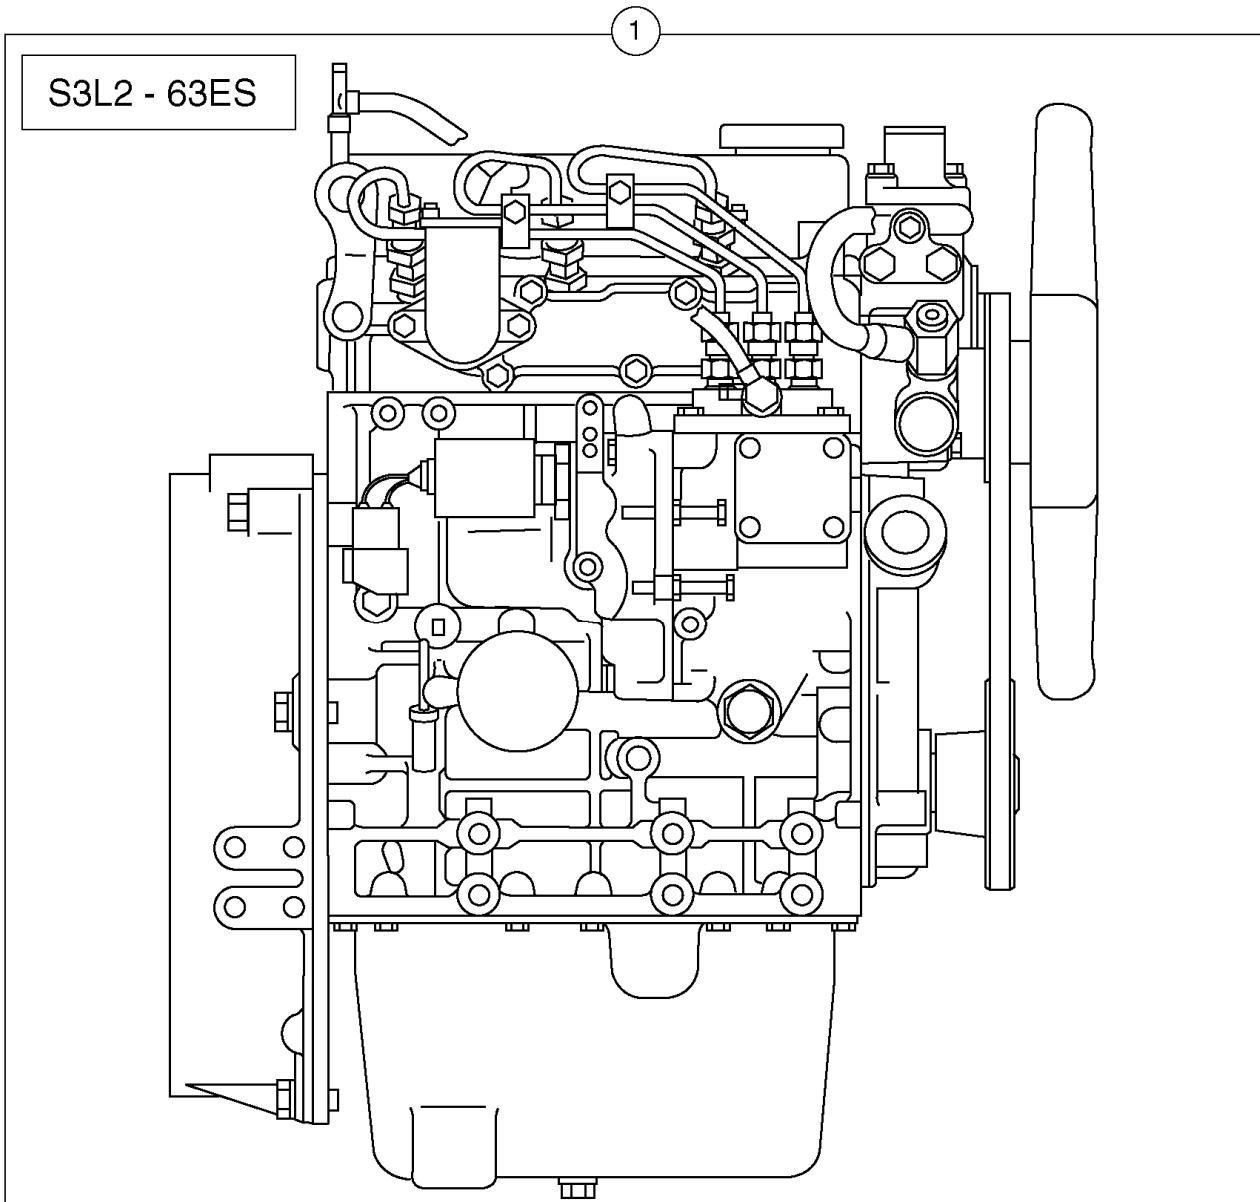

Date: 2013/11/28	Image id: 210Y1	Catalogue: 10005	Model: EC25
Brand: Volvo	Serial: 10151-99999	Group/Section: 210/100	Title: Engine S3L2-63ES

Q1-Q5	Option	Option description
Q1.		

Pos	Part	Q1	Q2	Q3	Q4	Q5	PS	Kit	Description	Option(s)	Remark
1	VOE11804244	1							Engine		S3L2-63ES

Date: 2013/11/28	Image id: 210NY1	Catalogue: 10005	Model: EC25
Brand: Volvo	Serial: 10151-99999	Group/Section: 210/200	Title: Engine S3L2-W263ES

Q1-Q5	Option	Option description	
Q1 .			

Pos	Part	Q1	Q2	Q3	Q4	Q5	PS	Kit	Description	Option(s)	Remark
1	VOE11806067	1							Engine		S3L2-W263ES

Date: 2013/11/28	Image id: 210PY1	Catalogue: 10005	Model: EC25
Brand: Volvo	Serial: 10151-99999	Group/Section: 210/300	Title: Repair kits for engine

Q1-Q5	Option	Option description	
Q1 281.10151			

Pos	Part	Q1	Q2	Q3	Q4	Q5	PS	Kit	Description	Option(s)	Remark
1	PJ7415538	1							Sealing Kit		

Date: 2013/11/28	Image id: 1019566	Catalogue: 10005	Model: EC25
Brand: Volvo	Serial: 10151-99999	Group/Section: 211/100	Title: Cylinder head

Volvo Construction
Equipment
1019566

Q1-Q5	Option	Option description	
Q1 281.10151			