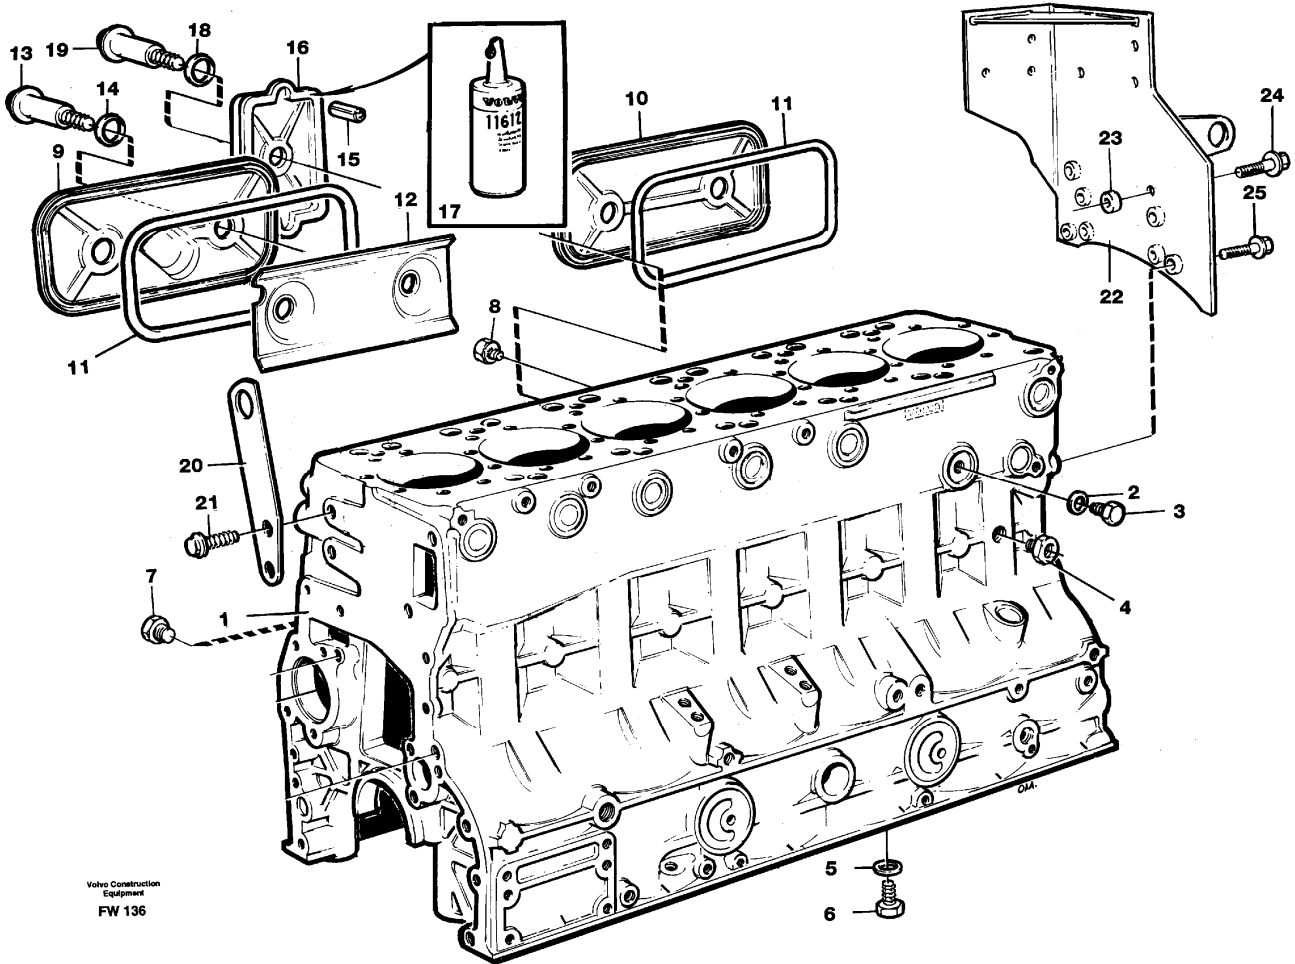

Date: 2013/10/2	Image id: FW136	Catalogue: 99523	Model: EC280
Brand: Volvo	Serial: 1001-9999	Group/Section: 212/100	Title: Cylinder block

Pos	Part	Q1	Q2	Q3	Q4	Q5	PS	Kit	Description	Option(s)	Remark
1		1							Cylinder block		See ref 212/200
2	VOE1556907	1							Gasket		(VOE469328)
3	VOE467367	1							Plug		
4	VOE13946121	1							Nipple		
5	VOE13947629	1							Plane gasket		
6	VOE966146	1					SS		Plug		
7	VOE479976	1							Plug		
8	VOE479979	4							Plug		
9	VOE420121	1							Hatch		
10	VOE420120	1							Inspection lid		
11	VOE421121	2							Gasket		
12	VOE3978045	1							Splash plate		(VOE471858)
13	VOE471855	4							Screw