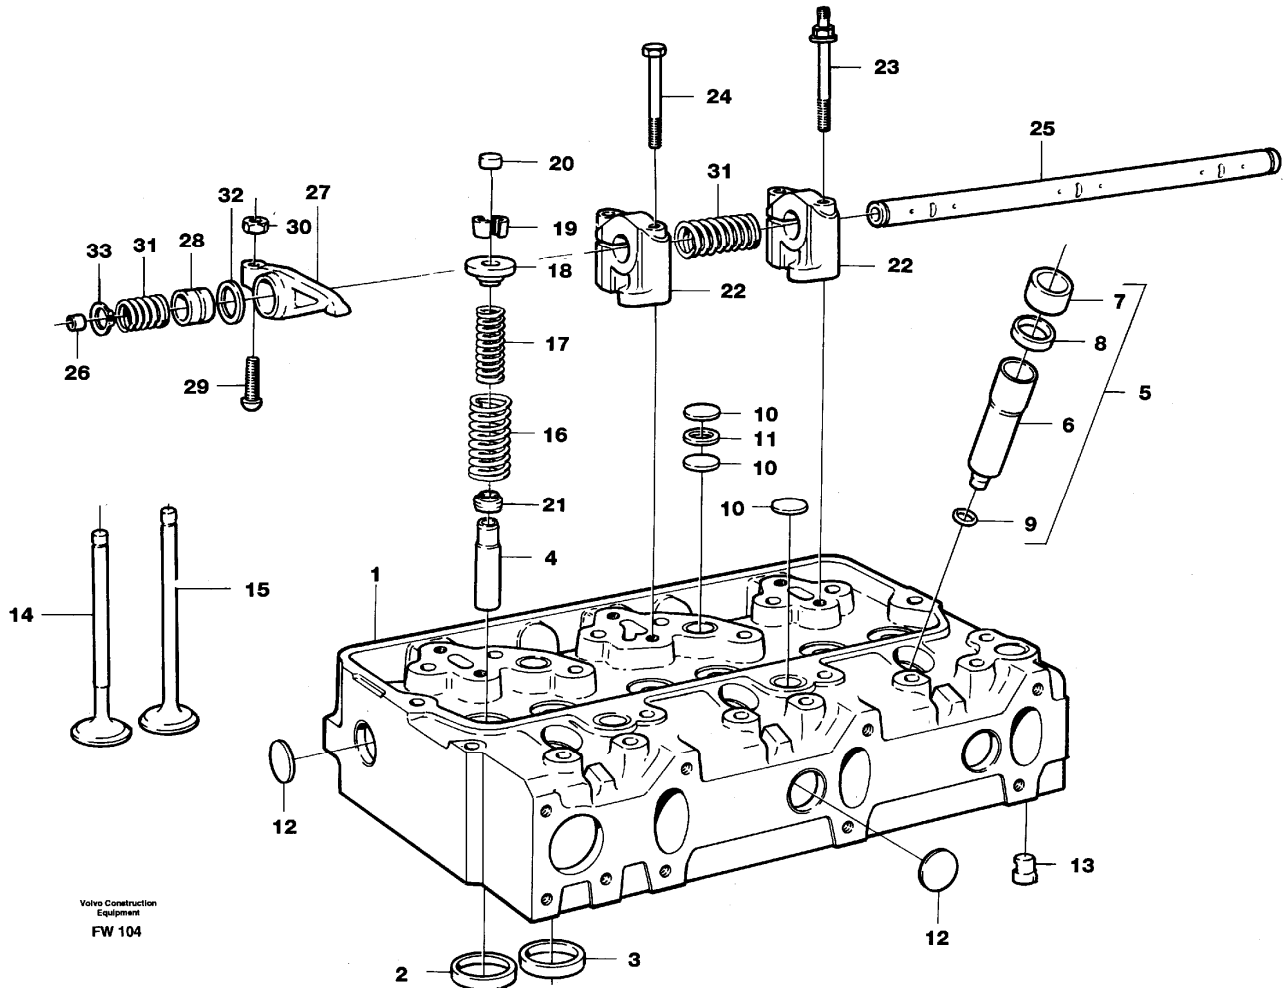

Date: <b>2013/10/2</b>	Image id: <b>FW117</b>	Catalogue: <b>99523</b>	Model: <b>EC280</b>
Brand: <b>Volvo</b>	Serial: <b>1001-9999</b>	Group/Section: <b>211/100</b>	Title: <b>Cylinder head with fitting parts</b>

Date: <b>2013/10/2</b>	Image id: <b>FW104</b>	Catalogue: <b>99523</b>	Model: <b>EC280</b>
Brand: <b>Volvo</b>	Serial: <b>1001-9999</b>	Group/Section: <b>211/200</b>	Title: <b>Cylinder head</b>

Pos	Part	Q1	Q2	Q3	Q4	Q5	PS	Kit	Description	Option(s)	Remark
	VOE477797	1							Cylinder head		
1	VOE477789	1					SE		•Cylinder head		
2	VOE477657	3							••Valve seat		STD
	VOE477658	3							••Valve seat		0,20 O SZ
3	VOE477659	3							••Valve seat		STD
	VOE477667	3							••Valve seat		0,20 O SZ
4	VOE477792	6							••Valve guide		
5	VOE276130	3							••Repair kit		
6	VOE477928	3							•••Socket		
7	VOE466420	3							•••Ring		
8	VOE466405	3							•••Sealing ring		
9	VOE466922	3							•••Sealing ring		
10	VOE477026	7							••Expansion plug		