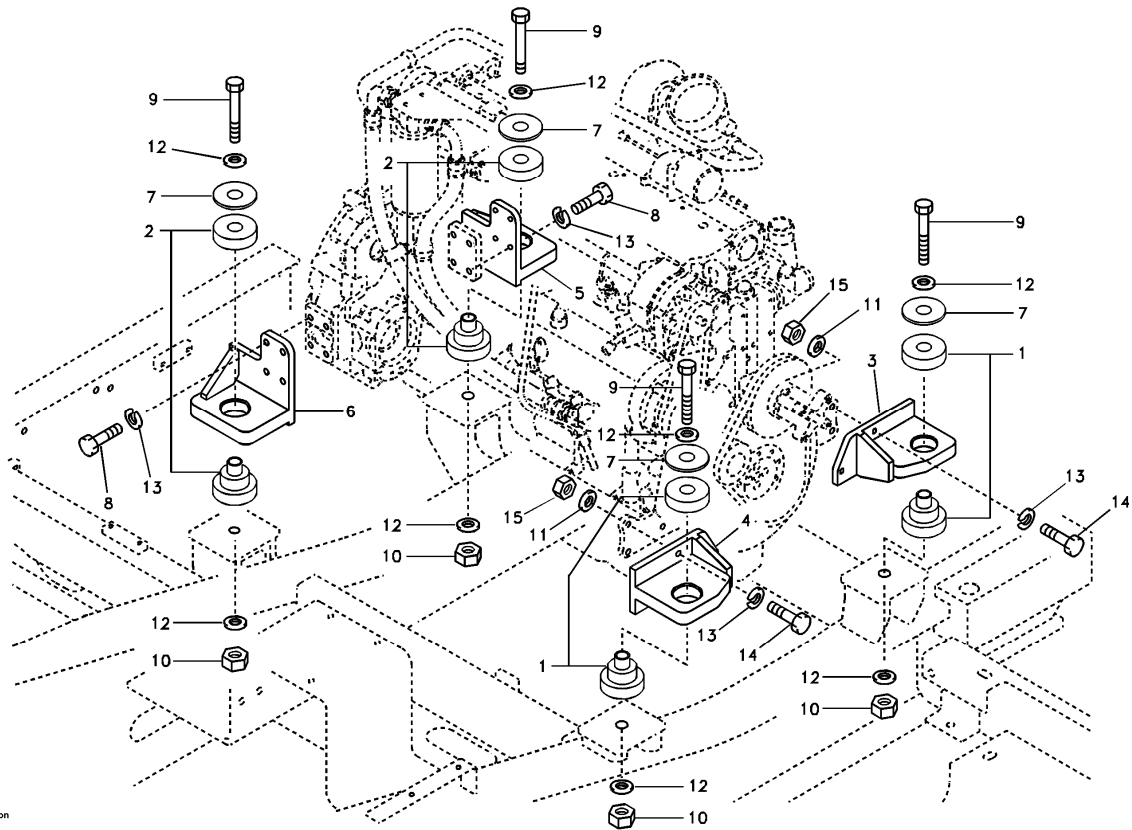

Date: 2013/11/22	Image id: 1003480	Catalogue: 56139	Model: EC290B LC
Brand: Volvo	Serial: 10001-13561, 30001-30289	Group/Section: 218/100	Title: Engine mount

Volvo Construction
Equipment
1003480

Section option	Kit	Option description
VOE8277459		Basic Machine EC290B

Q1-Q5	Option	Option description
Q1 8277459	VOE8277459	Basic Machine EC290B

Pos	Part	Q1	Q2	Q3	Q4	Q5	PS	Kit	Description	Option(s)	Remark
1	VOE14528380	2							Cushion		FRT
2	VOE14528381	2							Cushion		RR
3	VOE14501324	1							Bracket		FRT,LH NA ENG:S/N 10001-12500 EU ENG:S/N 10001-12599
	VOE14528910	1							Bracket		FRT LH NA ENG:SER NO 12501- EU ENG:SER NO 12560-
4	VOE14501325	1							Bracket		FRT,RH NA ENG:S/N 10001-12500 EU