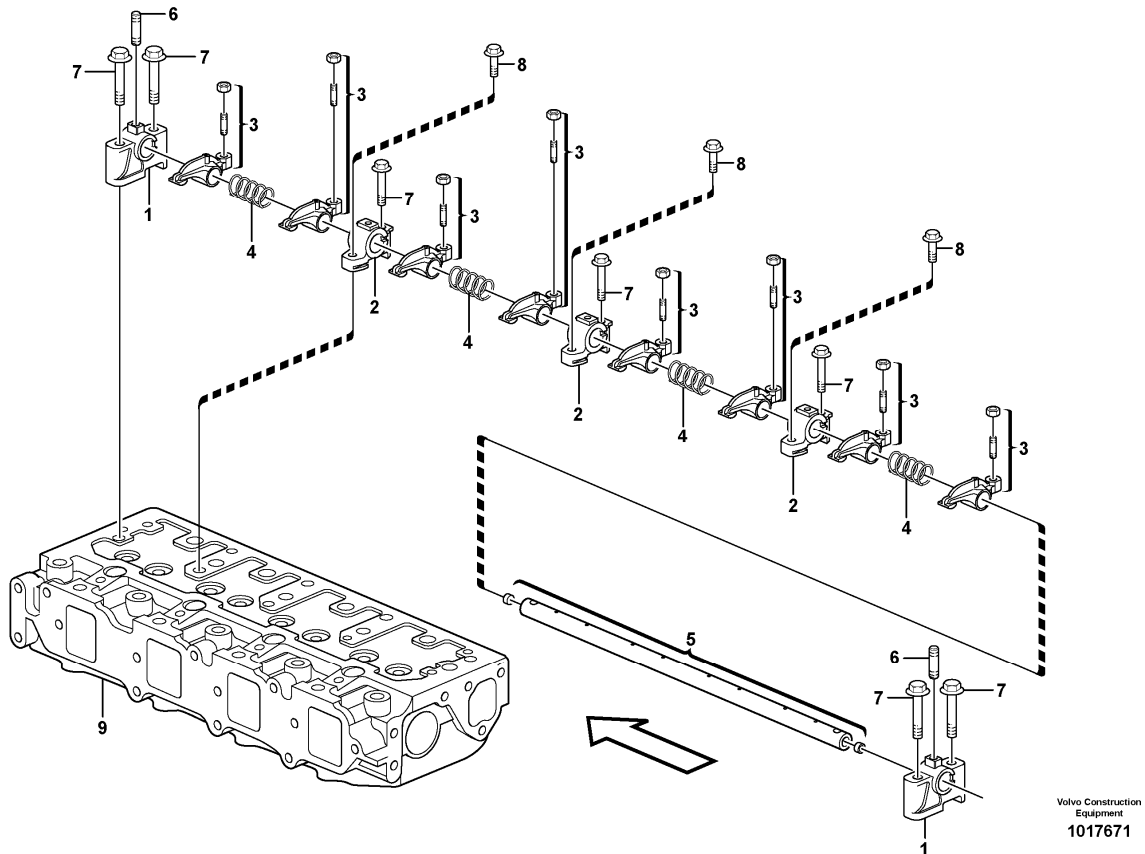

Date: 2013/12/1	Image id: 1017671	Catalogue: 10007	Model: EC35
Brand: Volvo	Serial: 28310151-283999 99	Group/Section: 214/200	Title: Valve mechanism

Section option	Kit	Option description
VOE11802427		Engine

Q1-Q5	Option	Option description	
Q1 .			
Q2 283.18963			

Pos	Part	Q1	Q2	Q3	Q4	Q5	PS	Kit	Description	Option(s)	Remark
	VOE11714659						NS		Rocker Arm		
1	VOE11714714		2						•Support		
2	VOE11714715		3						•Support		
3	VOE11713646		8						•Rocker arm		
4	VOE11714716		4						•Spring		
5	VOE11714717		1						•Shaft		
6	VOE11713645		3						•Stud