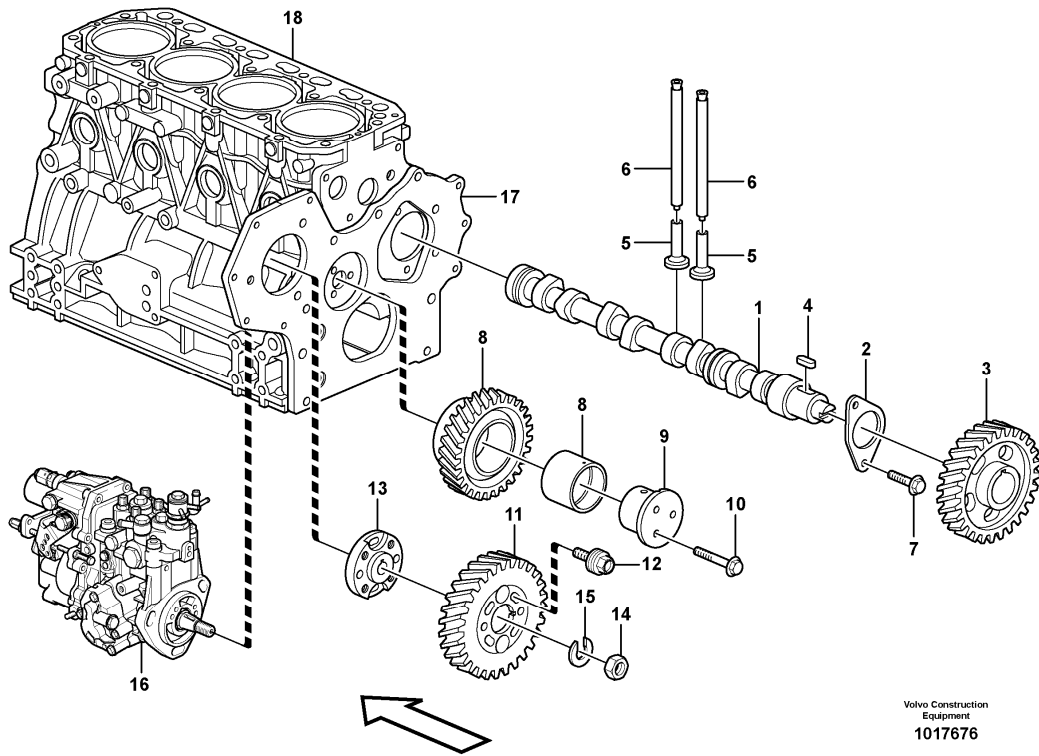

Date: 2013/12/1	Image id: 1017676	Catalogue: 10007	Model: EC35
Brand: Volvo	Serial: 28310151-283999 99	Group/Section: 215/300	Title: Valve mechanism

Section option	Kit	Option description
VOE11802427		Engine

Q1-Q5	Option	Option description
Q1 .		
Q2 283.18963		

Pos	Part	Q1	Q2	Q3	Q4	Q5	PS	Kit	Description	Option(s)	Remark
1	VOE11714644		1						Camshaft		
2	VOE11714486		1						•Thrust washer		
3	VOE11714334		1				SS		•Camshaft gear		
4	VOE11714468		1						•Key		
5	VOE11714485		8						Tappet		
6	VOE11713678		8						Rod		
7	VOE14525410								Bolt