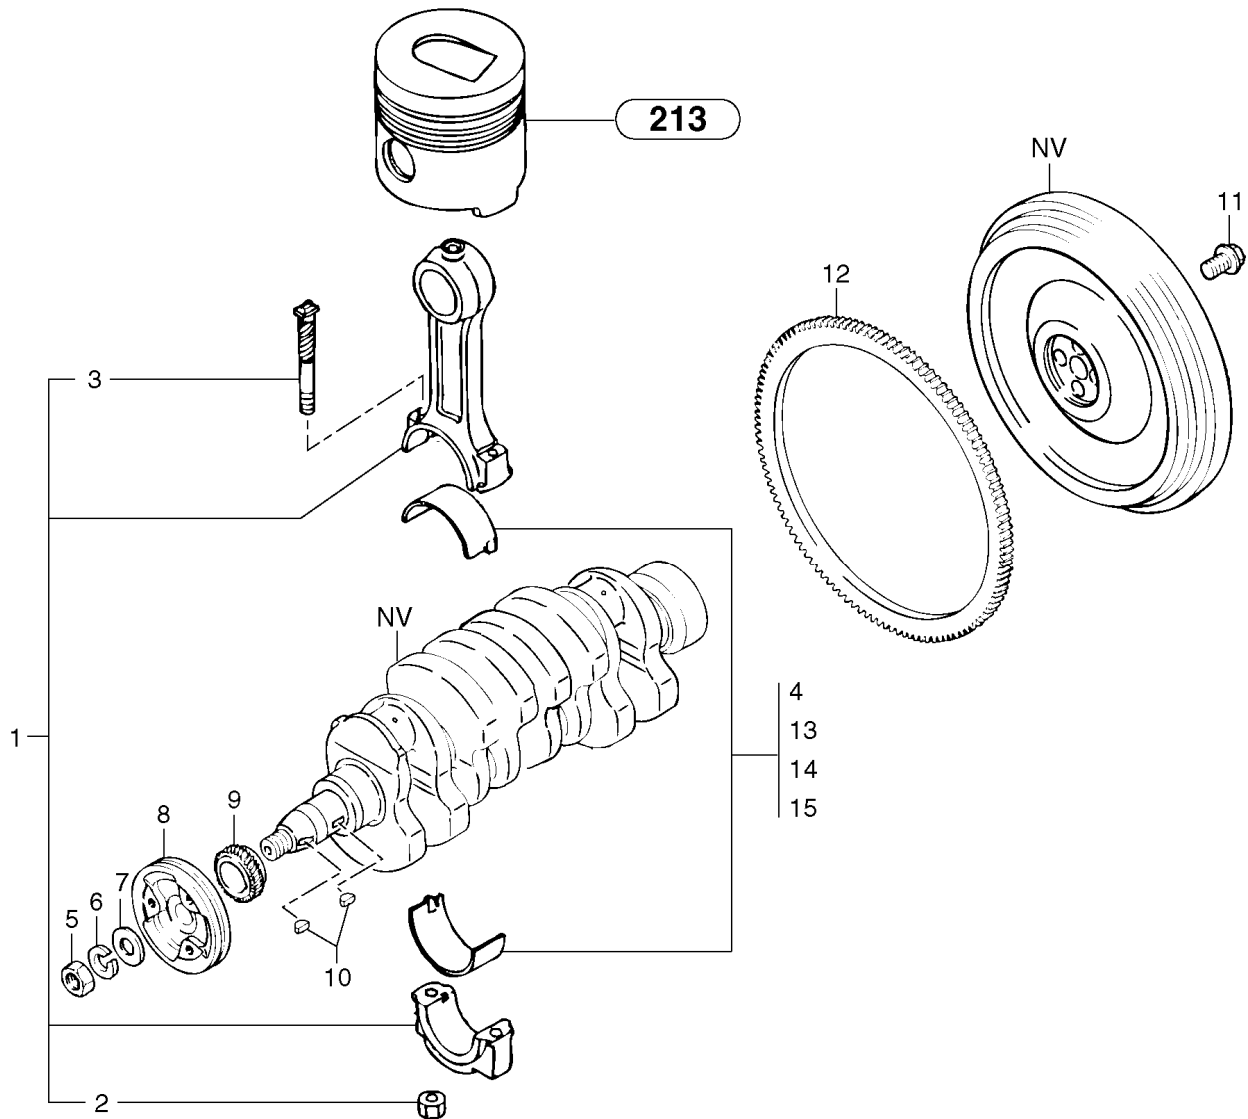

Date: 2013/12/1	Image id: 215BY3	Catalogue: 10007	Model: EC35
Brand: Volvo	Serial: 28310151-283999 99	Group/Section: 215/400	Title: Camshaft

Q1-Q5	Option	Option description	
Q1 283.10151 283.18462			

Pos	Part	Q1	Q2	Q3	Q4	Q5	PS	Kit	Description	Option(s)	Remark
1	PJ7415441	1							Plate		
2	PJ7416429	2							Attachment kit		
3	PJ7410132	1							Key		
4	PJ7410181	8							Tappet		
5	PJ7415455	8							Rod		
6	PJ7410085	1							Ball bearing		

7	PJ7410042	1							Washer		
8	PJ7410131	1							Key		
9	PJ7416429	1							Attachment kit		

Date: 2013/12/1	Image id: 216Y3	Catalogue: 10007	Model: EC35
Brand: Volvo	Serial: 28310151-283999 99	Group/Section: 216/100	Title: Connecting rods