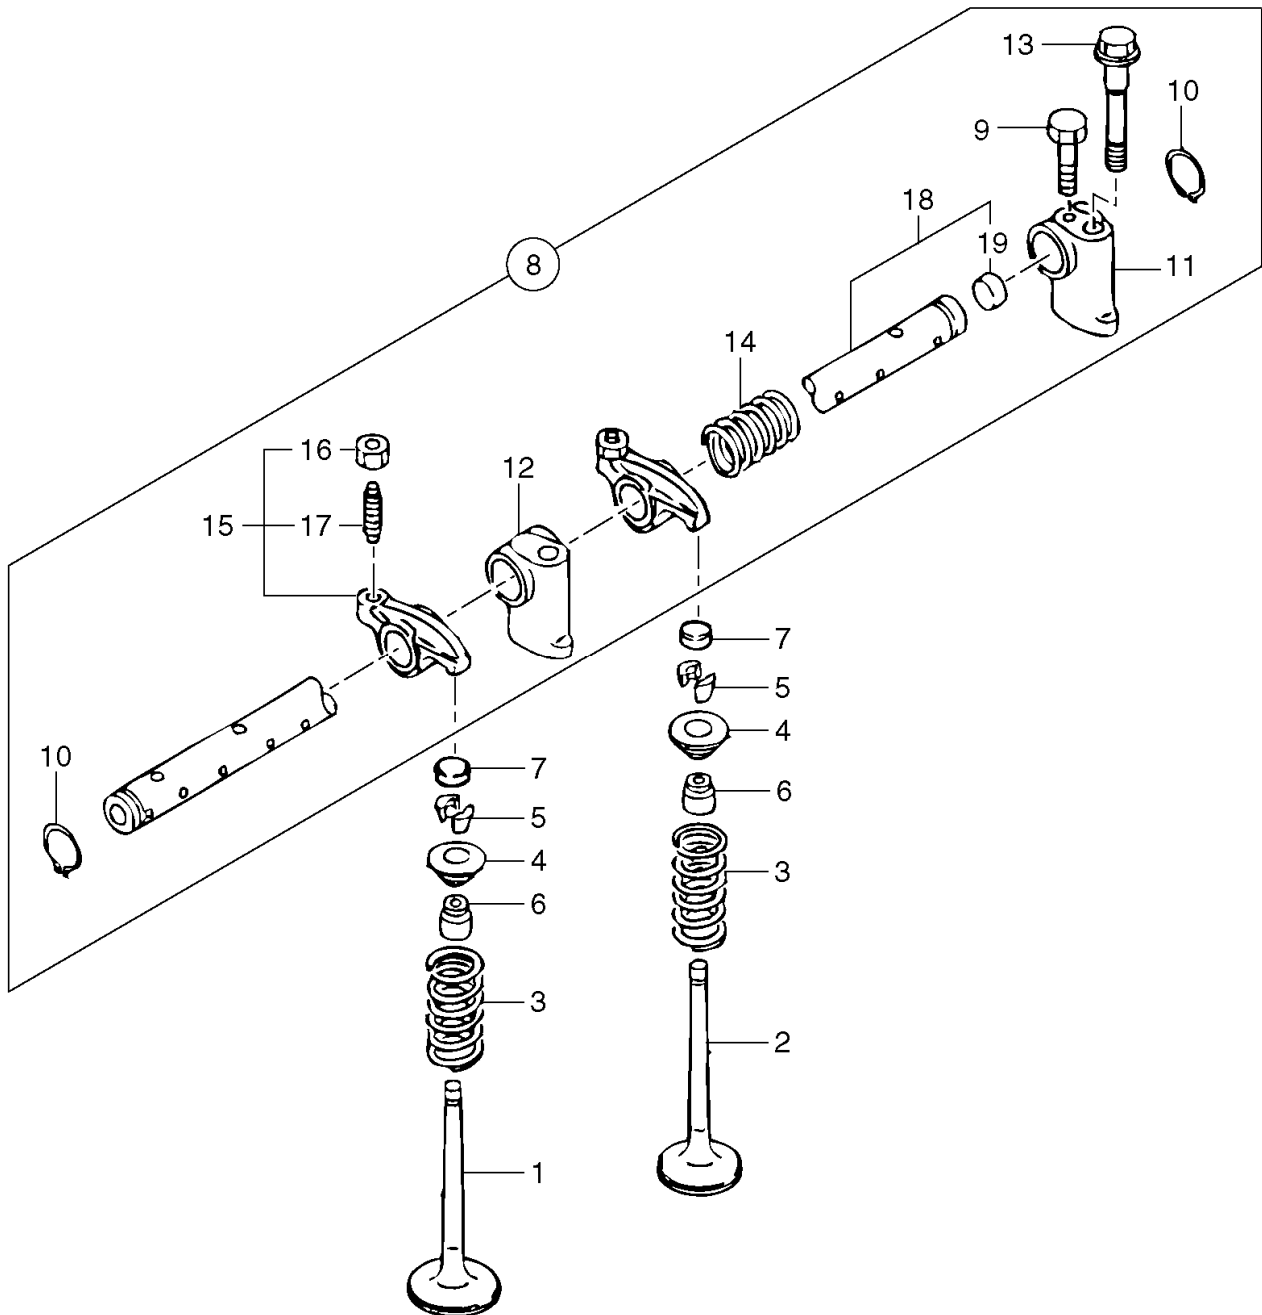

Date: 2013/12/1	Image id: 214Y3	Catalogue: 10007	Model: EC35
Brand: Volvo	Serial: 28310151-283999 99	Group/Section: 214/100	Title: Rocker arm shaft

Q1-Q5	Option	Option description	
Q1 283.10151 283.18462			