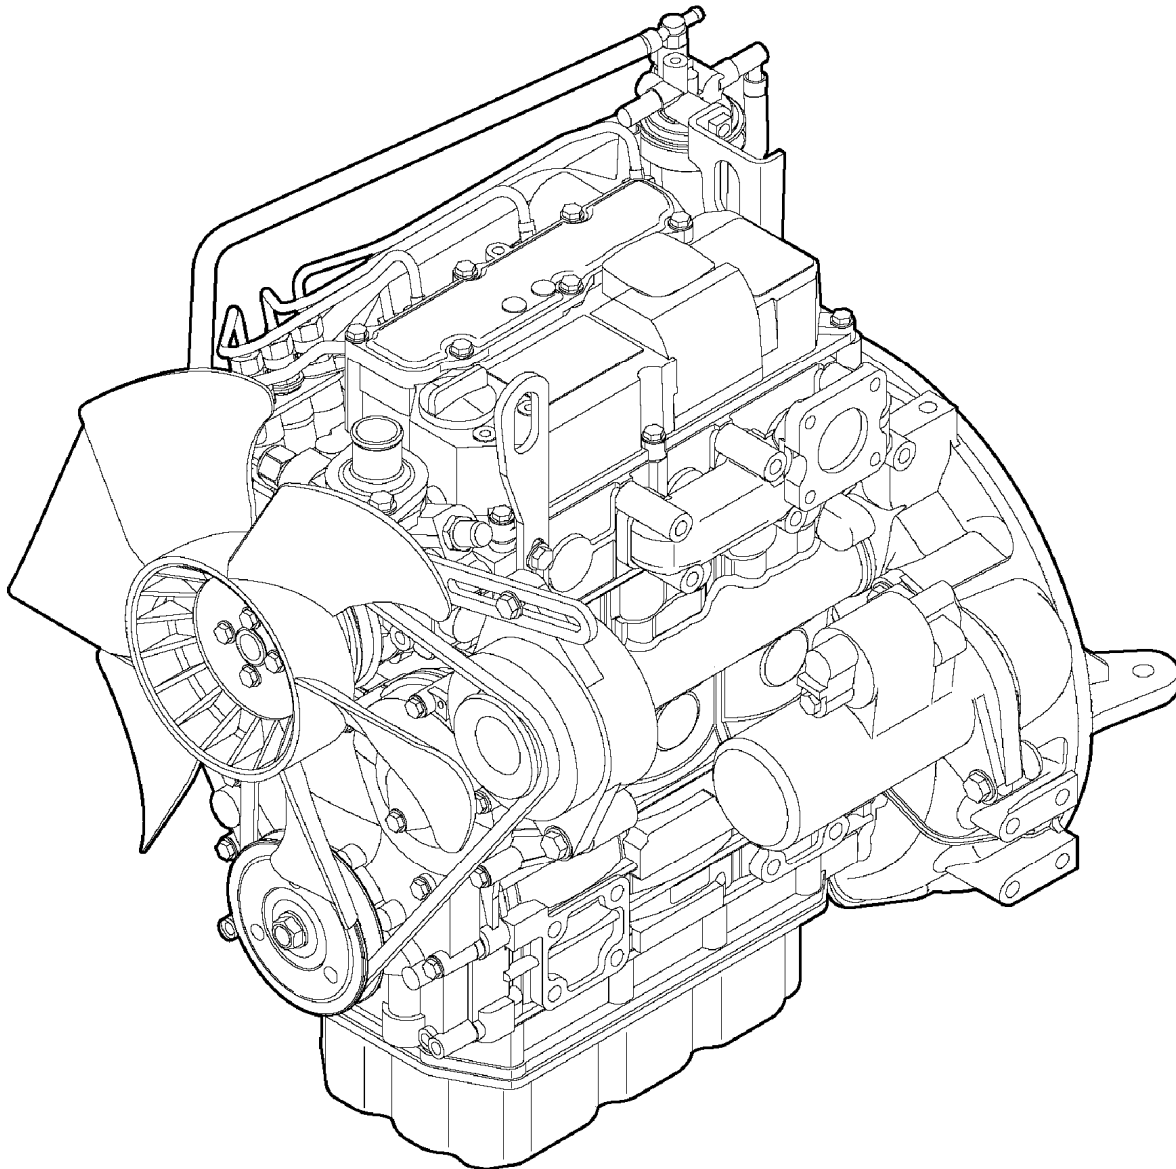

Date: <b>2013/12/11</b>	Image id: <b>1010528</b>	Catalogue: <b>20047</b>	Model: <b>ECR28</b>
Brand: <b>Volvo</b>	Serial: <b>60110151-601999 99</b>	Group/Section: <b>210/100</b>	Title: <b>Equipped engine</b>

1

Volvo Construction  
Equipment  
**1010528**

Q1-Q5	Option	Option description	
-------	--------	--------------------	--

Q1 11801174			
Q2 15614793			

Pos	Part	Q1	Q2	Q3	Q4	Q5	PS	Kit	Description	Option(s)	Remark
1	VOE11801174	1							Engine		
1	VOE15614793		1						Engine		