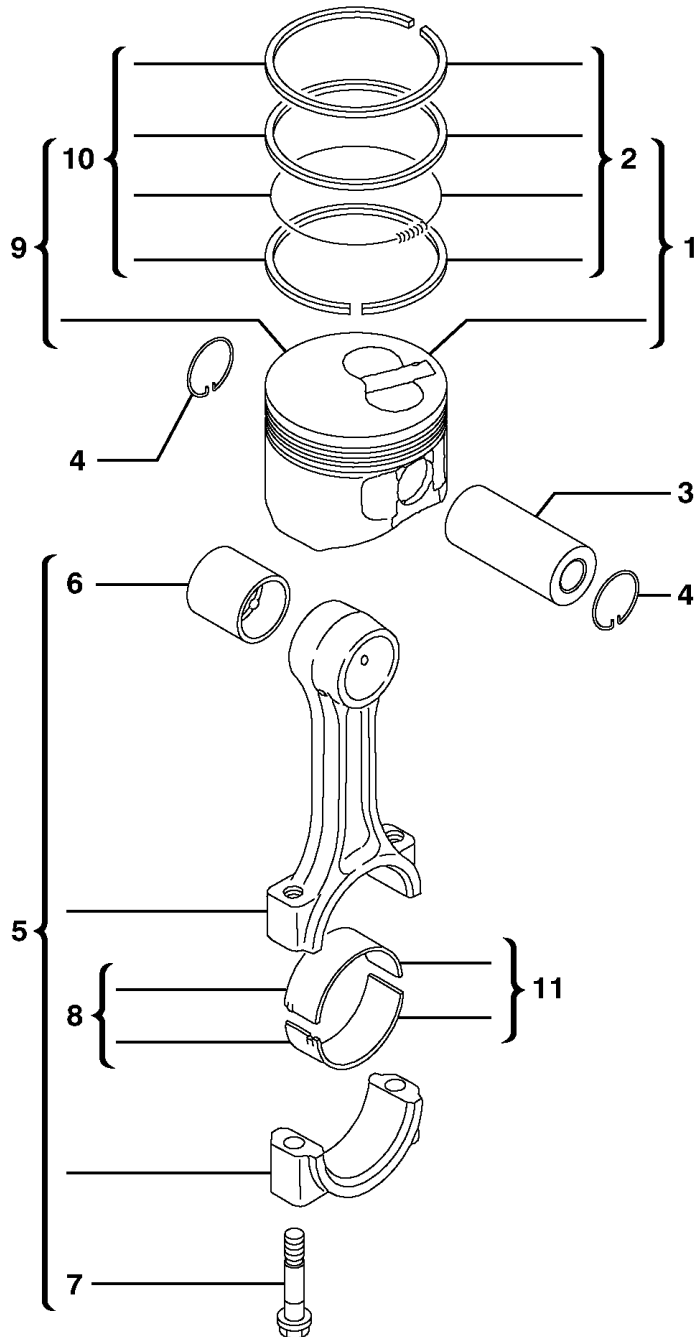

Date: <b>2013/12/11</b>	Image id: <b>1012459</b>	Catalogue: <b>20047</b>	Model: <b>ECR28</b>
Brand: <b>Volvo</b>	Serial: <b>60110151-601999 99</b>	Group/Section: <b>211/100</b>	Title: <b>Cylinder head</b>

Q1-Q5	Option	Option description	
-------	--------	--------------------	--

Q1 11801174			
Q2 15614793			

Pos	Part	Q1	Q2	Q3	Q4	Q5	PS	Kit	Description	Option(s)	Remark
1	VOE11713316	1	1						Cylinder block		
2	VOE11713317	1	1						•Plug		
3	VOE11713318	4	4						•Plug		
4	VOE11713319	1	1						•Plug		
5	VOE11713320	1	1						•Plug		
6	VOE11713322	3	3						•Plug		
7	VOE11713327	8	8						•Bolt		
8	VOE11713328	1	1						•Camshaft bushing		
9	VOE11713329	1	1						•Plug		
10	VOE11713330	4	4						•Main bearing shell		STD SZ
11	VOE11713331	2	2						•Thrust bearing		STD SZ
12	VOE11713332	14	14						Bolt		
13	VOE11713295	1	1						Cylinder head gasket		
14	VOE11713333	2	2						Thrust bearing		0,25mm/0.0098in
15	VOE11713334	4	4						Bushing half		0,25mm/0.0098in

Date: <b>2013/12/11</b>	Image id: <b>1012462</b>	Catalogue: <b>20047</b>	Model: <b>ECR28</b>
Brand: <b>Volvo</b>	Serial: <b>60110151-601999 99</b>	Group/Section: <b>212/500</b>	Title: <b>Flywheel housing</b>

5	VOE11713364	1	1						Sealing		
6	VOE11713373	7	7						Bolt		
7	VOE14543857	1	1						Gasket		(SA8240-02760)

Date: <b>2013/12/11</b>	Image id: <b>1012463</b>	Catalogue: <b>20047</b>	Model: <b>ECR28</b>
Brand: <b>Volvo</b>	Serial: <b>60110151-601999</b> <b>99</b>	Group/Section: <b>213/100</b>	Title: <b>Connecting rod and piston</b>