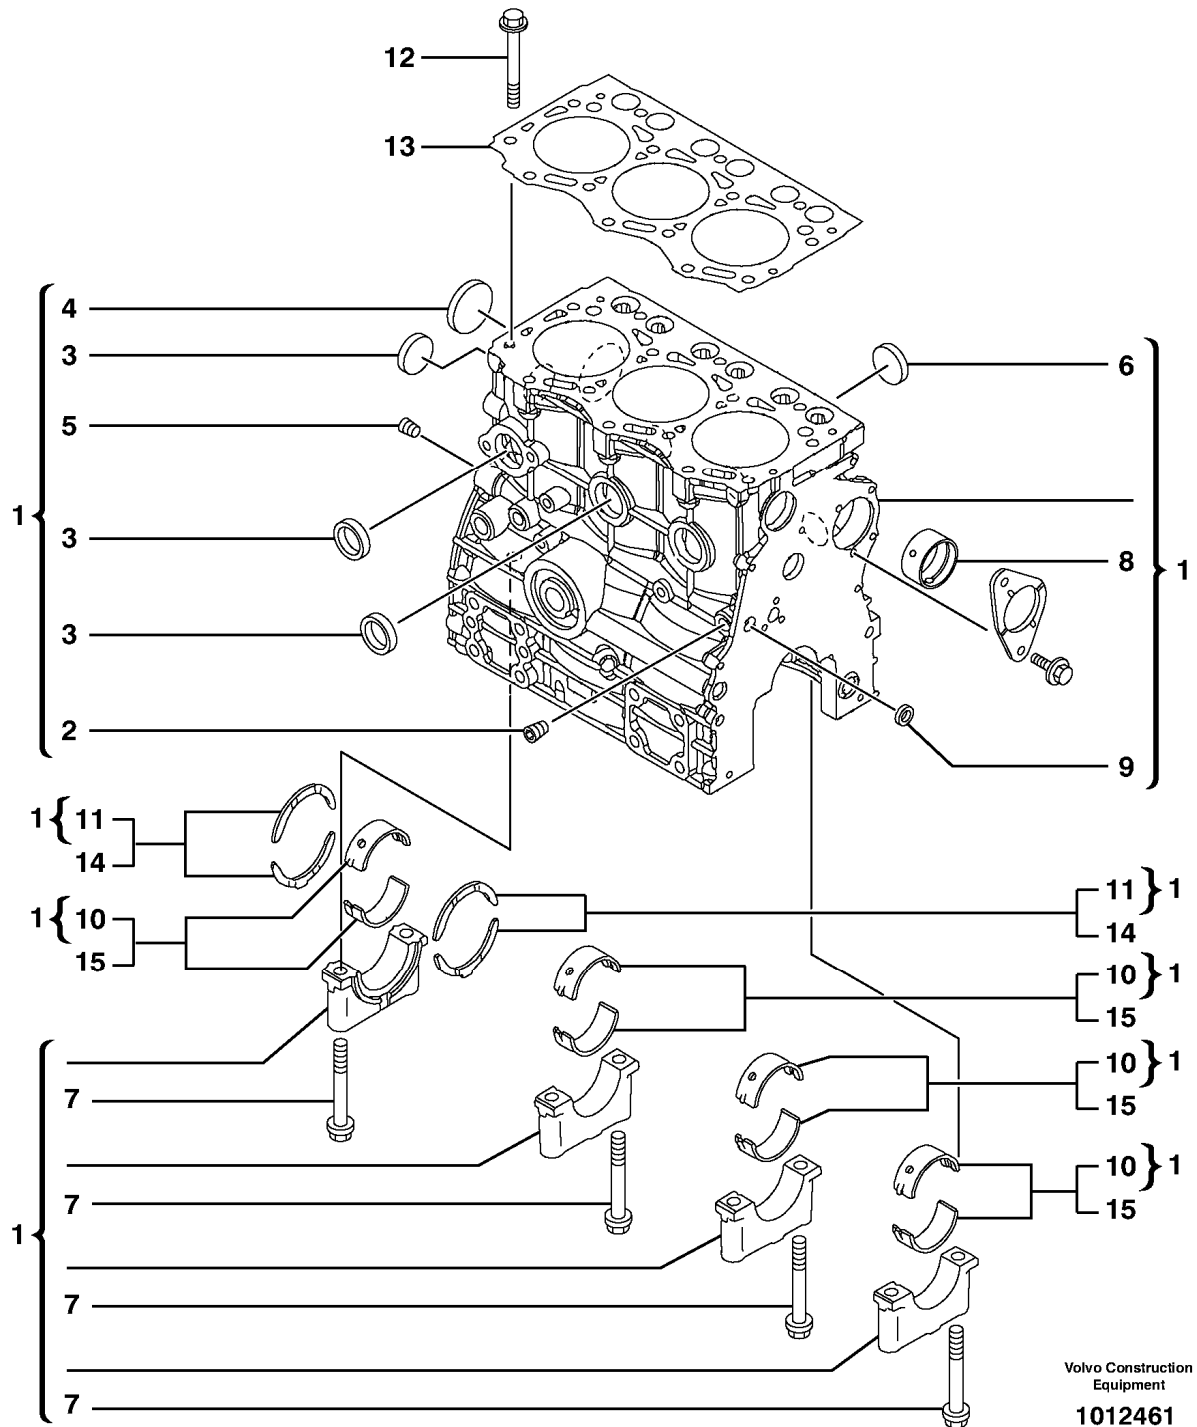

Date: <b>2013/12/11</b>	Image id: <b>1012459</b>	Catalogue: <b>20047</b>	Model: <b>ECR28</b>
Brand: <b>Volvo</b>	Serial: <b>60110151-601999 99</b>	Group/Section: <b>211/100</b>	Title: <b>Cylinder head</b>

Date: <b>2013/12/11</b>	Image id: <b>1012460</b>	Catalogue: <b>20047</b>	Model: <b>ECR28</b>
Brand: <b>Volvo</b>	Serial: <b>60110151-601999</b> <b>99</b>	Group/Section: <b>211/200</b>	Title: <b>Valve cover</b>

Volvo Construction  
Equipment

1012460

Q1-Q5	Option	Option description	
-------	--------	--------------------	--

Q1 11801174			
Q2 15614793			

Pos	Part	Q1	Q2	Q3	Q4	Q5	PS	Kit	Description	Option(s)	Remark
1	VOE11714383	1	1						Cap		(SA8210-03240)
2	VOE11713382	1	1						Valve cover		
3	VOE11713403	1	1						•Plate		
4	VOE11713404	1	1						••Baffle		
5	VOE11713404	2	2						•Baffle		
6	VOE11713383	1	1						•Diaphragm housing		
7		1	1				NS		••Diaphragm		ORDER ITEM NO 6
8		1	1				NS		••Cover		ORDER ITEM NO 6
9		1	1				NS		••Plate		ORDER ITEM NO 6
10		1	1				NS		••Spring		ORDER ITEM NO 6
11	VOE11713296	1	1						•Gasket		
12	VOE11713402	1	1						•Cover		
13	VOE11713299	1	1						•Gasket		
14	SA8210-08850	4	4						•Screw		
15	SA8210-08850	4	4						•Screw		
16	VOE11713405	2	2						•Screw		
17	VOE11714371	1	1						O-ring		(SA8210-08880)
18	VOE14521577	3	3						Bolt		
19	VOE11713385	6	6						Bolt		
20	VOE14543857	1	1						Gasket		(SA8240-02760)

Date: <b>2013/12/11</b>	Image id: <b>1012461</b>	Catalogue: <b>20047</b>	Model: <b>ECR28</b>
Brand: <b>Volvo</b>	Serial: <b>60110151-601999 99</b>	Group/Section: <b>212/100</b>	Title: <b>Cylinder block</b>