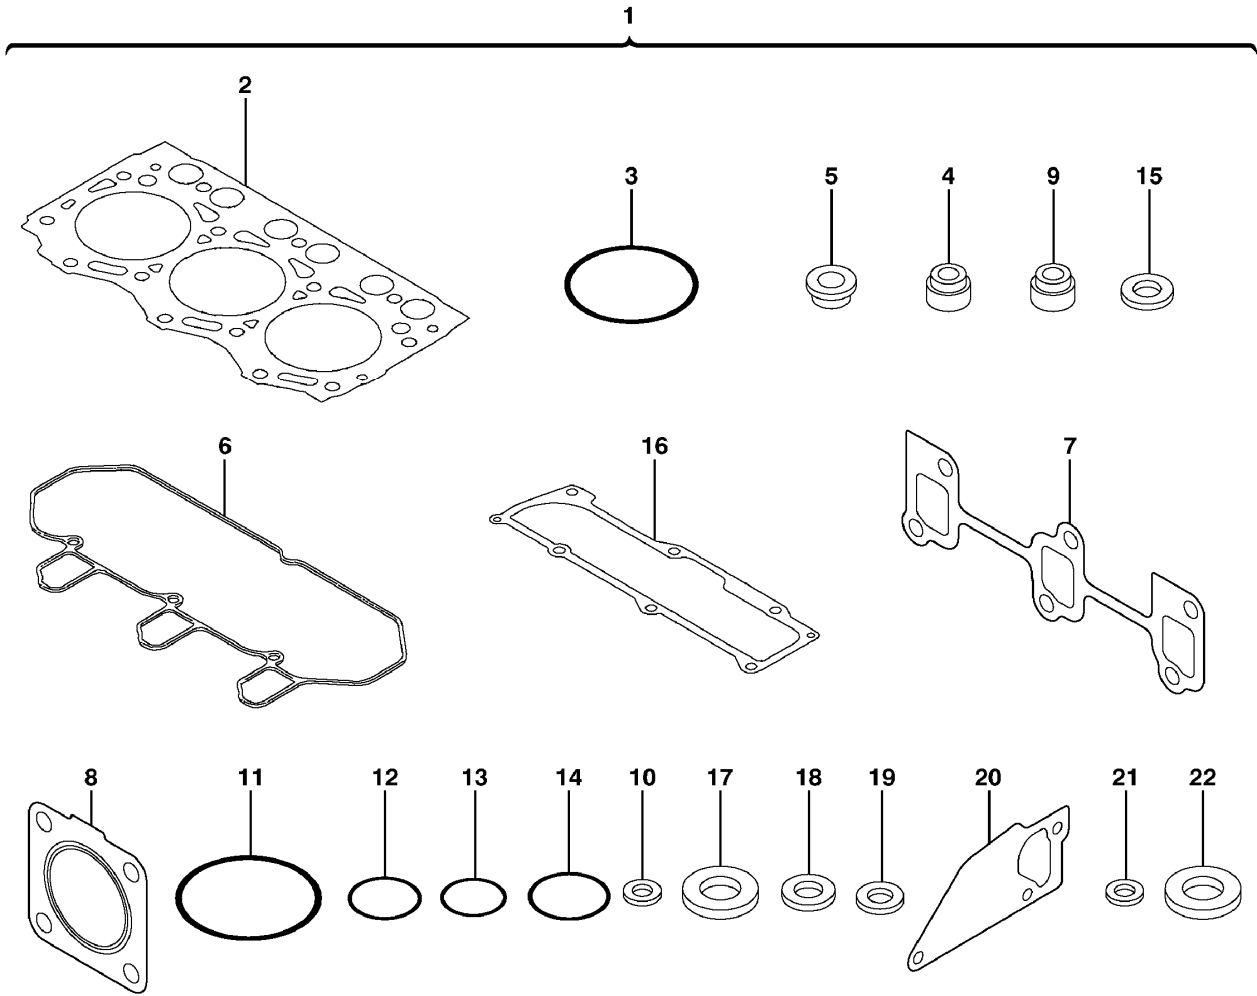

Date: <b>2013/12/11</b>	Image id: <b>1012458</b>	Catalogue: <b>20047</b>	Model: <b>ECR28</b>
Brand: <b>Volvo</b>	Serial: <b>60110151-601999</b>	Group/Section: <b>210/500</b>	Title: <b>Engine gasket kit</b>