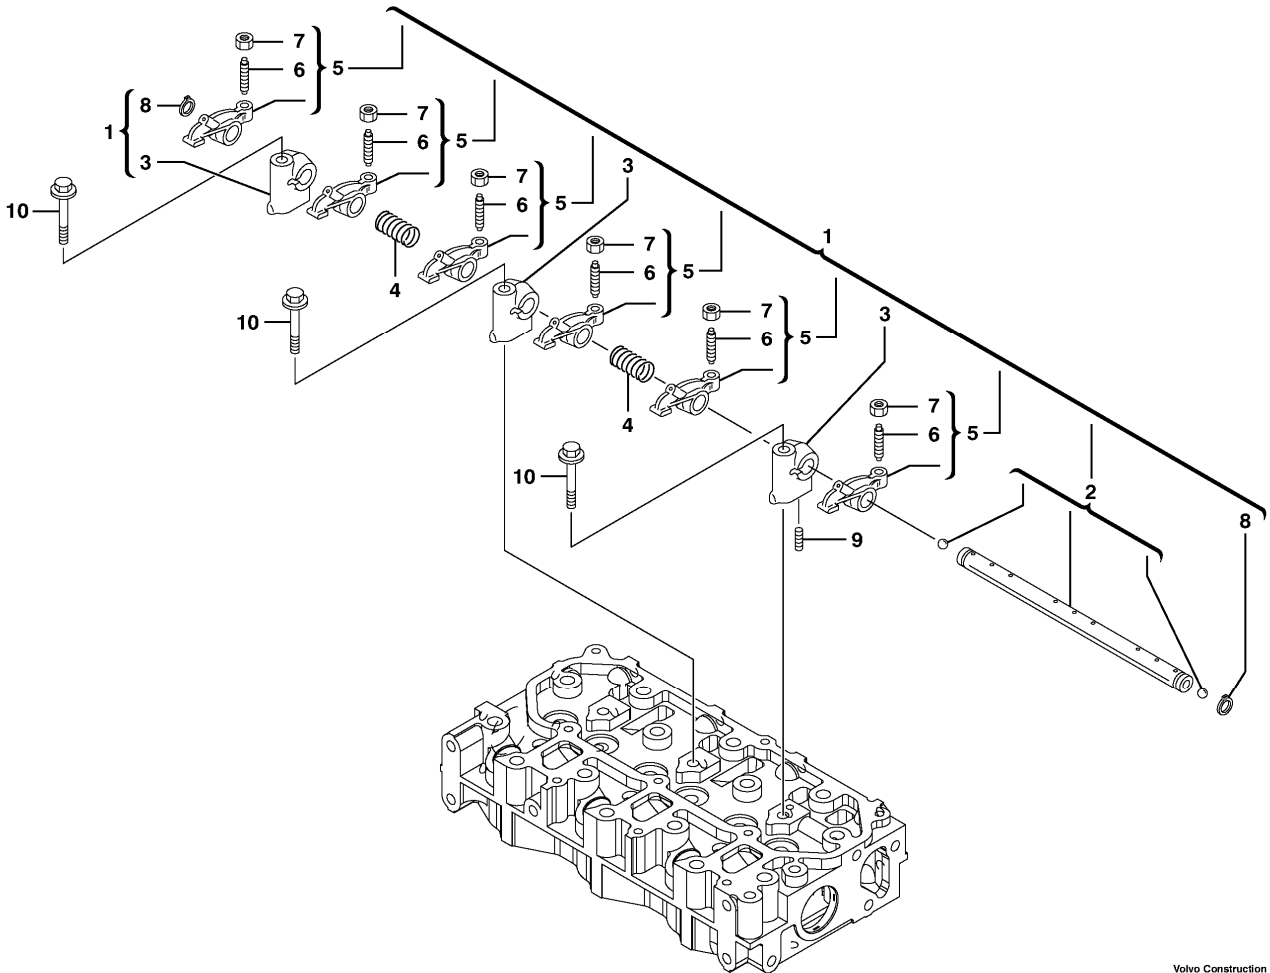

Date: 2013/12/11	Image id: 1012464	Catalogue: 20047	Model: ECR28
Brand: Volvo	Serial: 60110151-601999 99	Group/Section: 214/100	Title: Rocker arm

Volvo Construction
Equipment
1012464

Q1-Q5	Option	Option description	
Q1 11801174			
Q2 15614793			

Pos	Part	Q1	Q2	Q3	Q4	Q5	PS	Kit	Description	Option(s)	Remark
1	VOE11713378	1	1						Rocker arm kit		
2		1	1				NS		•Rocker Arm Shaft		ORDER ITEM NO 1
3		3	3				NS		•Support		ORDER ITEM NO 1
4	VOE11713380	2	2						•Spring		
5	VOE11713379	6	6						•Rocker arm		
6		6	6				NS		••Screw		ORDER ITEM NO 5
7		6	6				NS		••Nut		ORDER ITEM NO 5