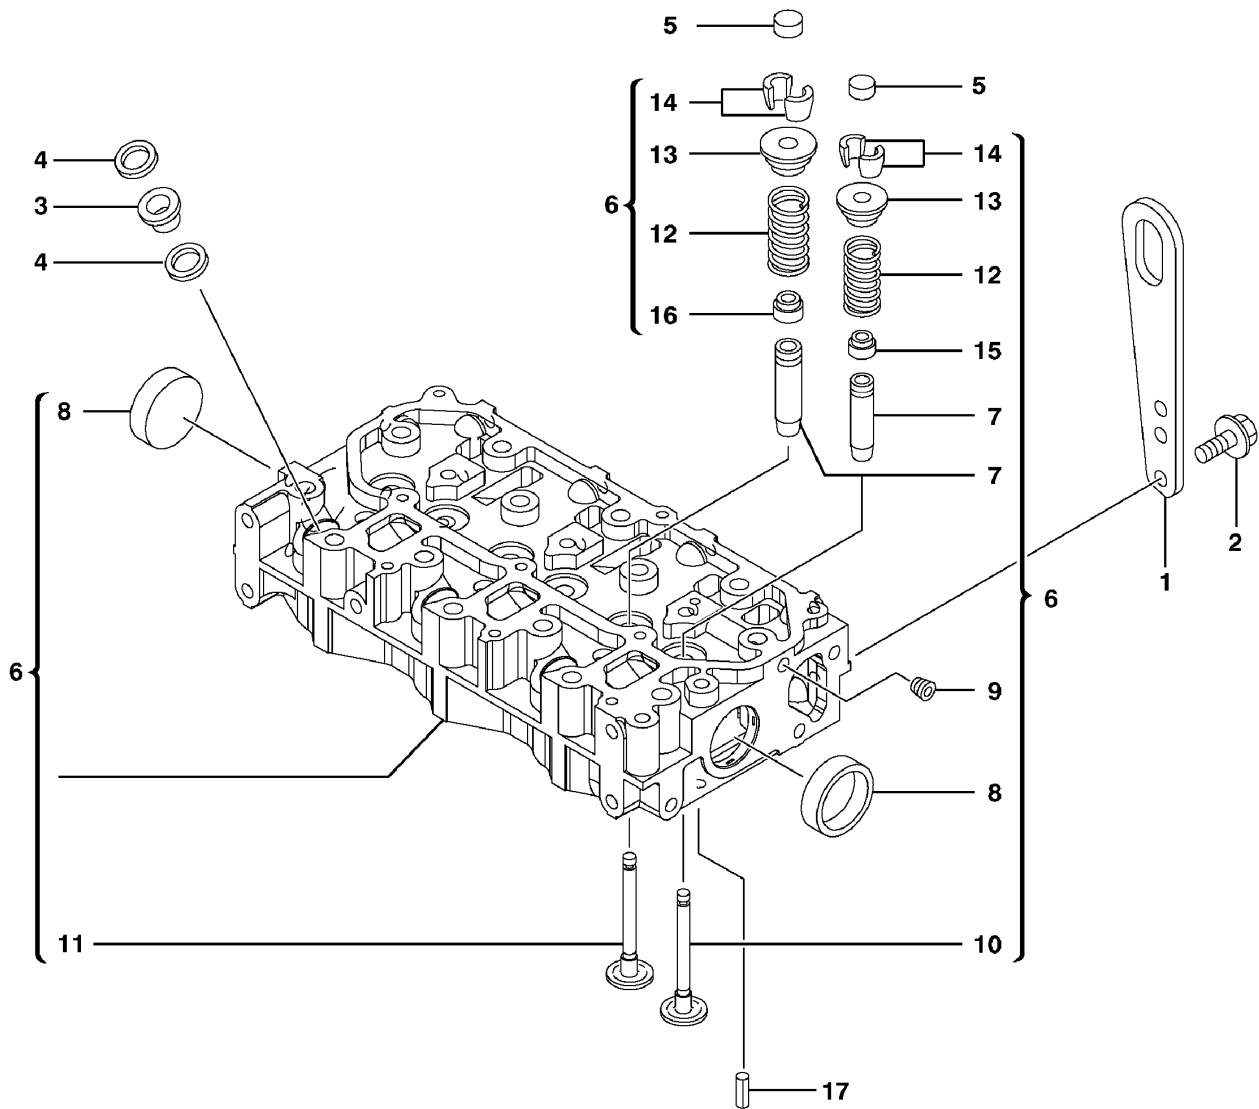

1

Volvo Construction  
Equipment  
**1010528**

Q1-Q5	Option	Option description	
-------	--------	--------------------	--

Q1 11801174			
Q2 15614793			

Pos	Part	Q1	Q2	Q3	Q4	Q5	PS	Kit	Description	Option(s)	Remark
1	VOE11801174	1							Engine		
1	VOE15614793		1						Engine		

Date: <b>2013/12/11</b>	Image id: <b>1012458</b>	Catalogue: <b>20047</b>	Model: <b>ECR28</b>
Brand: <b>Volvo</b>	Serial: <b>60110151-601999</b>	Group/Section: <b>210/500</b>	Title: <b>Engine gasket kit</b>

Date: <b>2013/12/11</b>	Image id: <b>1012459</b>	Catalogue: <b>20047</b>	Model: <b>ECR28</b>
Brand: <b>Volvo</b>	Serial: <b>60110151-601999 99</b>	Group/Section: <b>211/100</b>	Title: <b>Cylinder head</b>

8	VOE11713390	2	2						•Retaining ring		
9	VOE11713381	1	1						•Screw		
10	VOE11714487	3	3						Bolt		(SA8240-01710)

Date: <b>2013/12/11</b>	Image id: <b>1012465</b>	Catalogue: <b>20047</b>	Model: <b>ECR28</b>
Brand: <b>Volvo</b>	Serial: <b>60110151-601999</b> <b>99</b>	Group/Section: <b>215/100</b>	Title: <b>Timing gear casing</b>