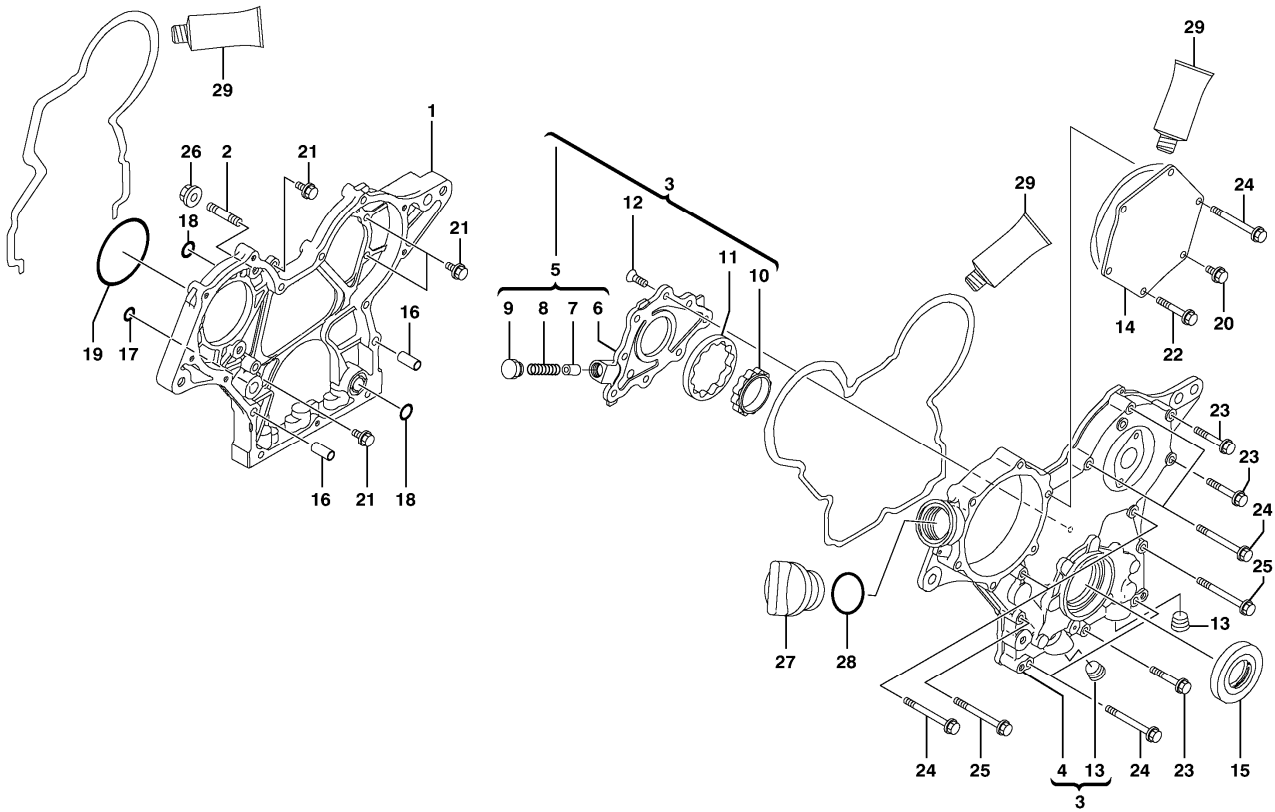

Date: <b>2013/12/11</b>	Image id: <b>1012464</b>	Catalogue: <b>20047</b>	Model: <b>ECR28</b>
Brand: <b>Volvo</b>	Serial: <b>60110151-601999 99</b>	Group/Section: <b>214/100</b>	Title: <b>Rocker arm</b>

8	VOE11713390	2	2						•Retaining ring		
9	VOE11713381	1	1						•Screw		
10	VOE11714487	3	3						Bolt		(SA8240-01710)

Date: <b>2013/12/11</b>	Image id: <b>1012465</b>	Catalogue: <b>20047</b>	Model: <b>ECR28</b>
Brand: <b>Volvo</b>	Serial: <b>60110151-601999</b> <b>99</b>	Group/Section: <b>215/100</b>	Title: <b>Timing gear casing</b>