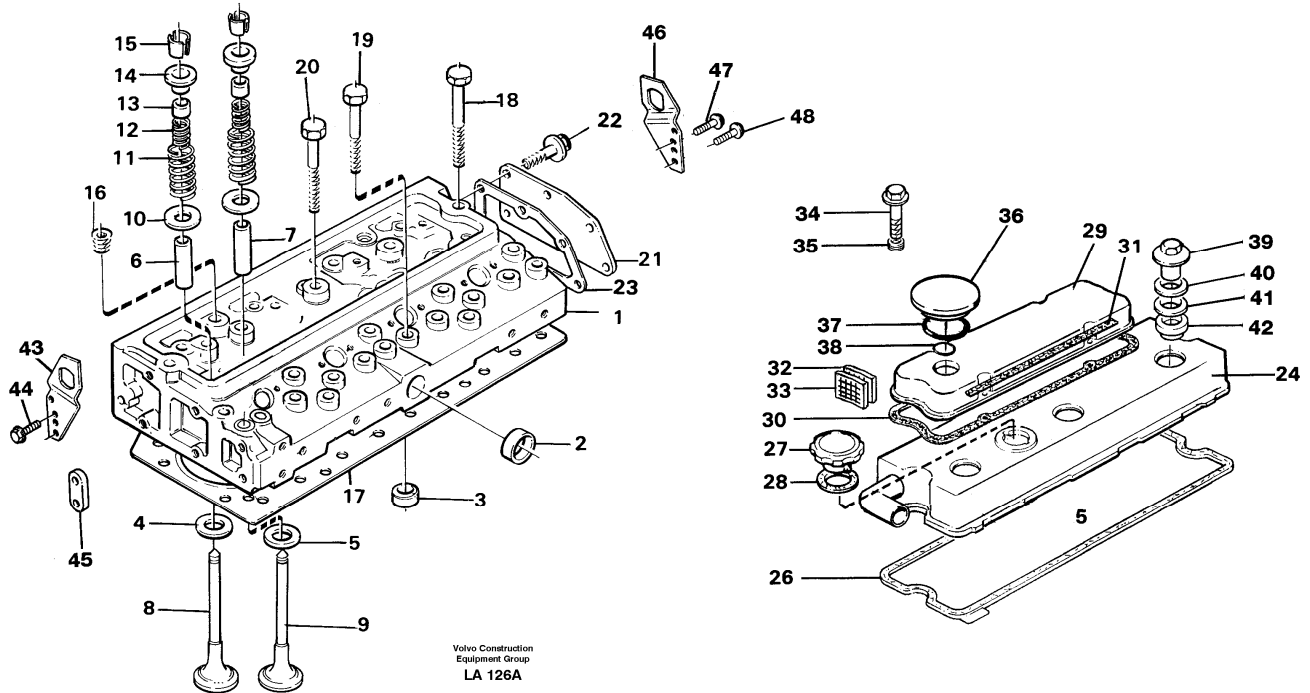

Q1-Q5	Option	Option description	
Q1 14266000	VOE14266000	Low emission engine TD40KGE	

Pos	Part	Q1	Q2	Q3	Q4	Q5	PS	Kit	Description	Option(s)	Remark
	VOE11701547	1							Rocker Arm Kit		
1	VOE483361	1							•Rocker Arm Shaft		
2	VOE6613201	2							••Plug		
3	VOE11997850	4							•Bearing Bracket		
4	VOE11704518	4							•Rocker Arm		(VOE11701548)
5	VOE11998104	4							••Bushing		
6	VOE11704584	4							•Rocker Arm		(VOE11701549)
7	VOE11998104	4							••Bushing		
8	VOE483363	2							•Spring		(VOE7483363)
9	VOE483364	2							•Spring		
10	VOE11997853	1							•Pipe		
11	VOE11997854	1							•Screw		
12	VOE11997855	2							•Shim		
13	VOE483510	1							•Sealing ring		
14	VOE3976859	8							•Stud		(VOE6616717)
15	VOE940175	8							•Nut		
16	VOE11997856	2							•Washer		
17	VOE483470	2							•Lock Ring		
18	VOE11997857	3							Stud		
19	VOE13971096	3							Flange nut		
20	VOE11997858	1							Screw		

Date: 2013/9/23	Image id: LA126A	Catalogue: 99527	Model: EW150C
Brand: Volvo	Serial: 689-9999	Group/Section: 211/100	Title: Cylinder head

Pos	Part	Q1	Q2	Q3	Q4	Q5	PS	Kit	Description	Option(s)	Remark
	VOE11988380	1							Cylinder head		(VOE11701542)
1		1					NS		•Cylinder head		
2	VOE483898	1							•Plug		
3	VOE11997836	4							•Plug		
4	VOE11701543	4						K	•Valve seat		Inlet / Insug
5	VOE11701544	4						K	•Valve seat		Exhaust / Avgas
6	VOE11705294	4						K	•Valve guide		(VOE11999009)Inlet / Insug
7	VOE11705753	4						K	•Valve guide		(VOE11997842) Exhaust / avgas
8	VOE11997018	4						K	•Inlet valve		
9	VOE11997841	4						K	•Exhaust valve		
10	VOE6642514	8							•Washer		
11	VOE11991724	8							•Spring		
12	VOE11991725	8							•Spring		
13	VOE484071	8							•Sealing		
14	VOE11991726	8						K	•Spring plate		
15	VOE483530	16						K	•Valve sleeve		(VOE7483530)
16	VOE11997843	4							•Plug		