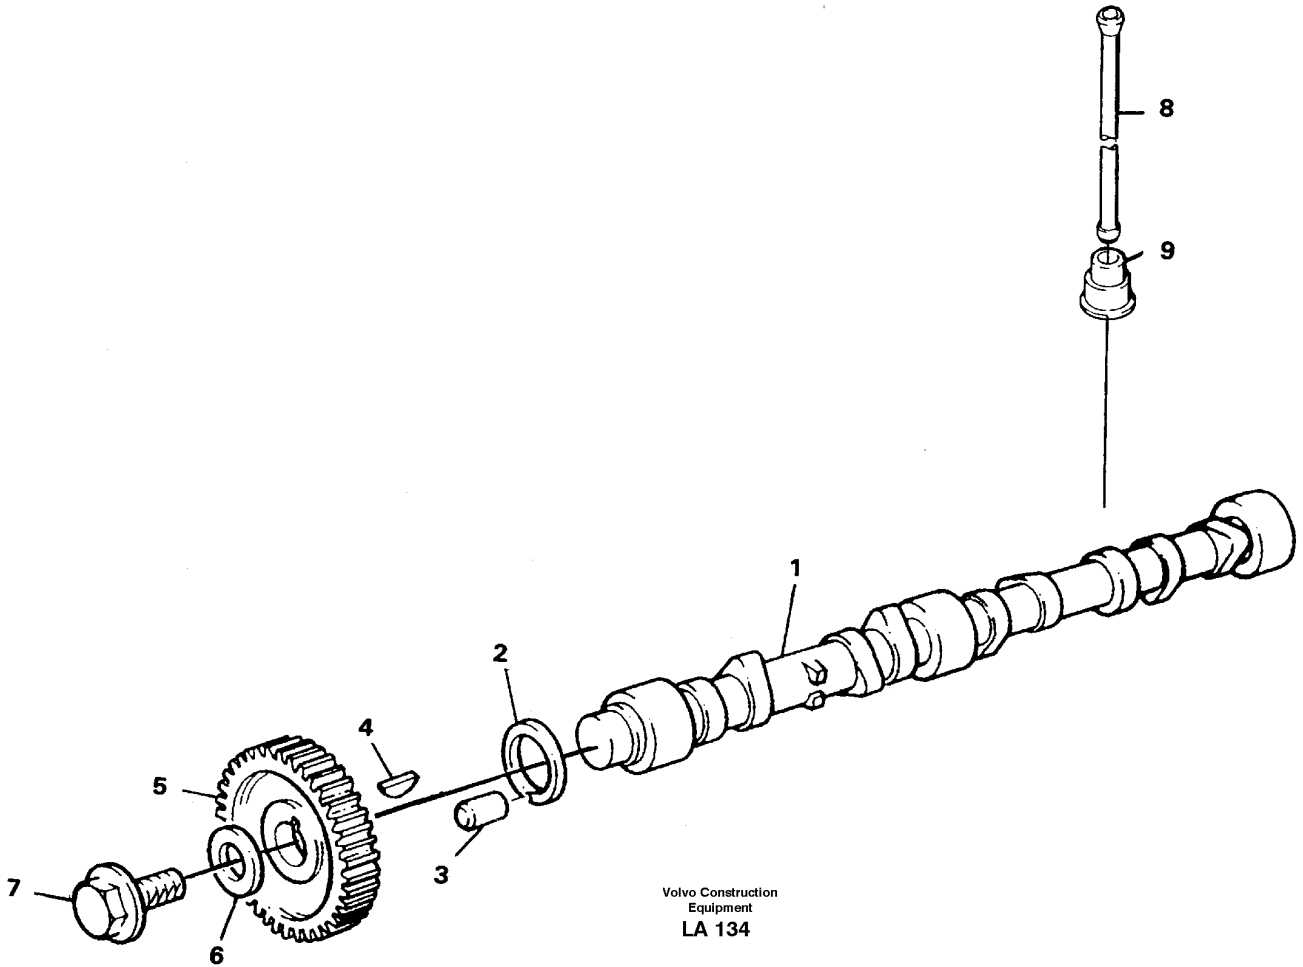

Date: 2013/9/23	Image id: LA134	Catalogue: 99527	Model: EW150C
Brand: Volvo	Serial: 689-9999	Group/Section: 215/150	Title: Camshaft

Pos	Part	Q1	Q2	Q3	Q4	Q5	PS	Kit	Description	Option(s)	Remark
1	VOE11701554	1							Camshaft		
2	VOE11997882	1							Washer		
3	VOE6210552	1							Pin		
4	VOE483448	1							Key		
5	VOE11700783	1							Gear		
6	VOE11997885	1							Washer		
7	VOE11701555	1							Screw		
8	VOE483371	8							Push rod		
9	VOE3976551	8							Tappet