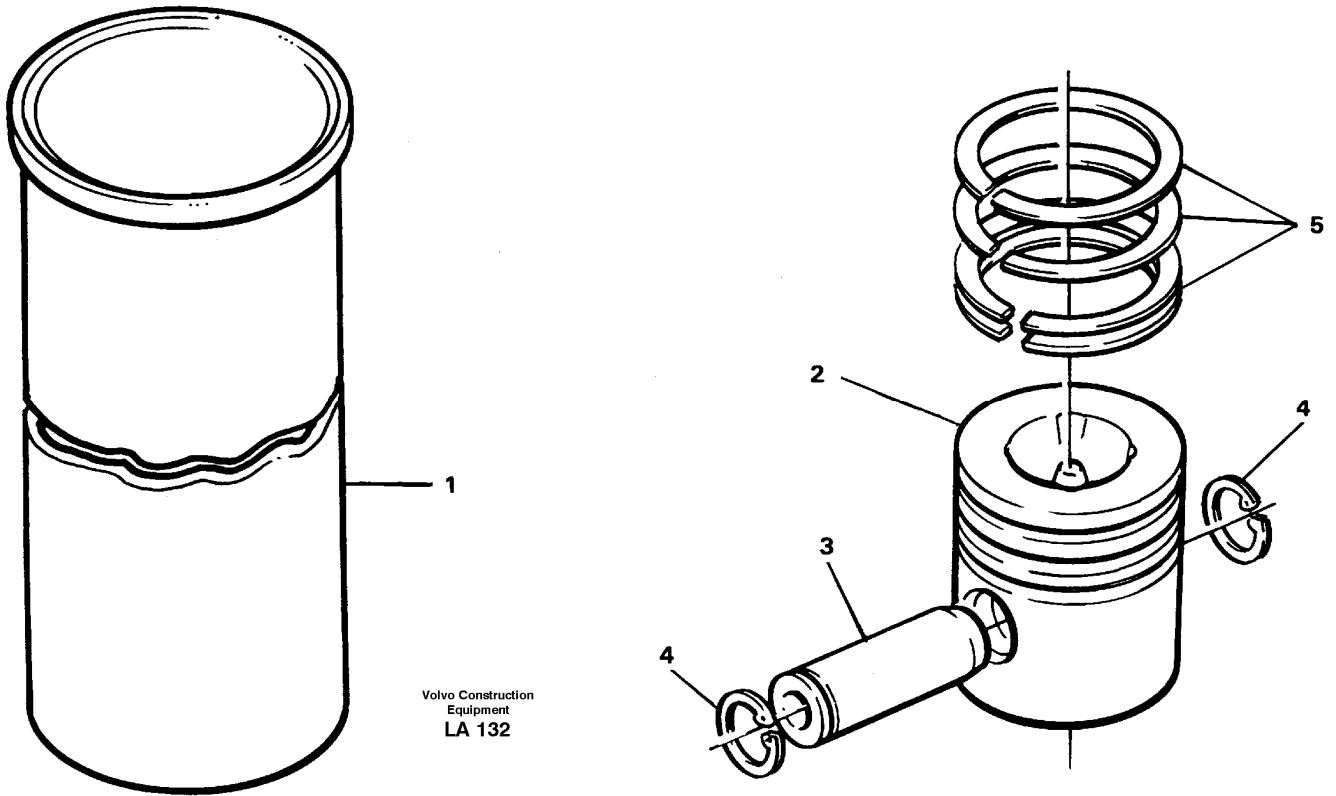

Date: 2013/9/23	Image id: LA132	Catalogue: 99527	Model: EW150C
Brand: Volvo	Serial: 689-9999	Group/Section: 213/100	Title: Cylinder liner and piston

Pos	Part	Q1	Q2	Q3	Q4	Q5	PS	Kit	Description	Option(s)	Remark
1	VOE11998997	4							Cylinder Liner		
2	VOE11701539	4							Piston Kit		
3		4					NS		•Piston pin		
4	VOE11998877	8							•Snap Ring		
5	VOE11701524	4							Piston Ring Kit