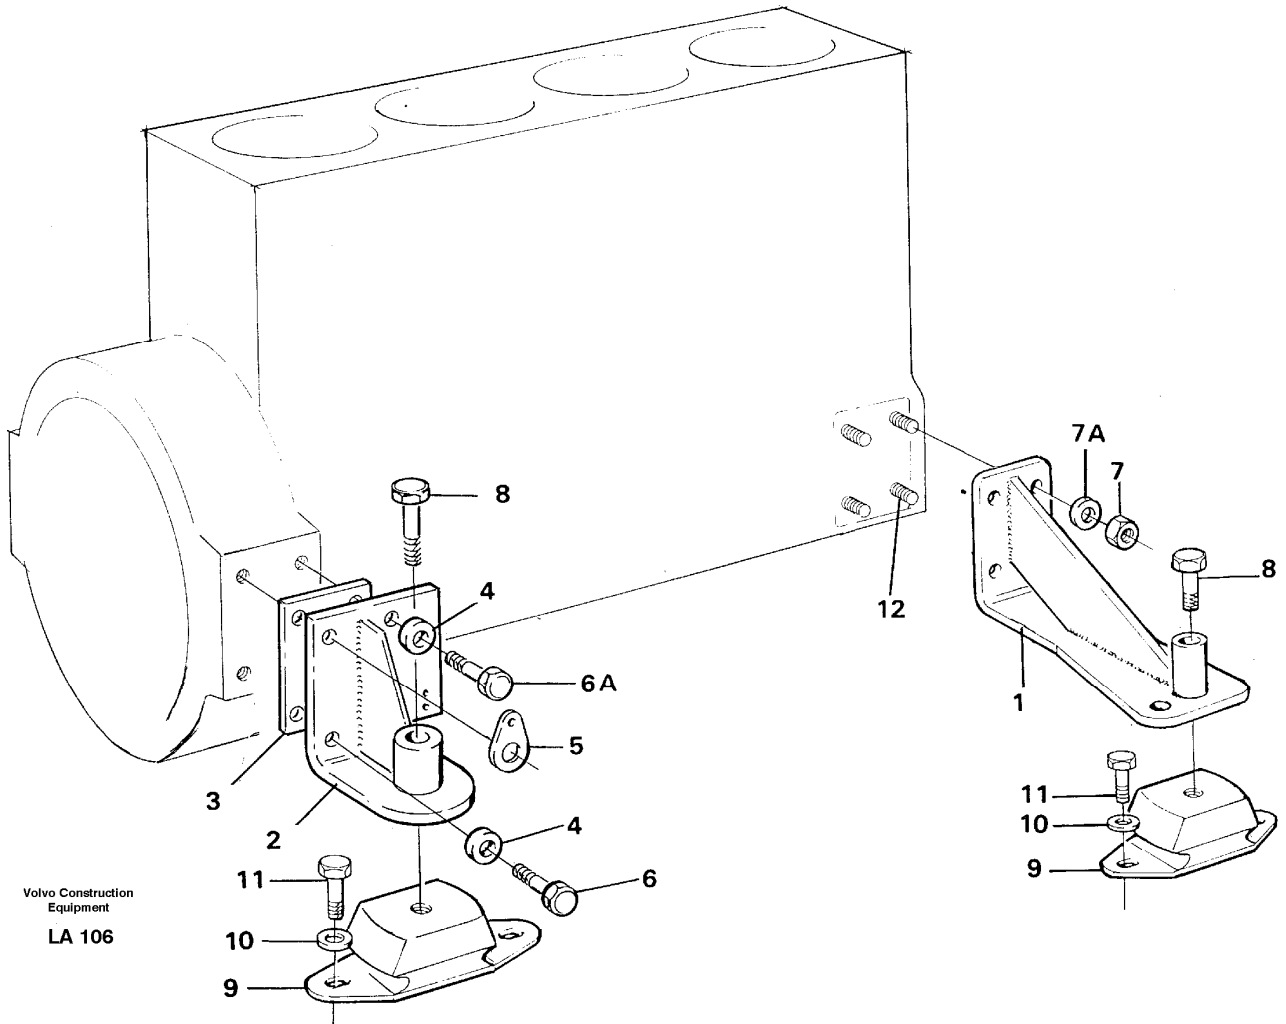

Date: 2013/9/23	Image id: LA106	Catalogue: 99527	Model: EW150C
Brand: Volvo	Serial: 689-9999	Group/Section: 218/100	Title: Engine mounting

Pos	Part	Q1	Q2	Q3	Q4	Q5	PS	Kit	Description	Option(s)	Remark
1	VOE14257205	2							Engine Mounting		
2	VOE14257210	1							Engine Mounting		RH
	VOE14266810	1							Engine Mounting		LH
3	VOE14258737	1							Spacer		RH
4	VOE14040547	8							Spacer		
5	VOE14252169	1							Attachment		
6	VOE13965193	4							Flange screw		L = 50mm
6A	VOE13965194	4							Flange screw		L = 60mm
7	VOE13971090	8							Lock nut		
7A	VOE14248129	8							Washer		
8	VOE955372	4							Hexagon screw		
9	VOE14266108	4							Rubber Damper