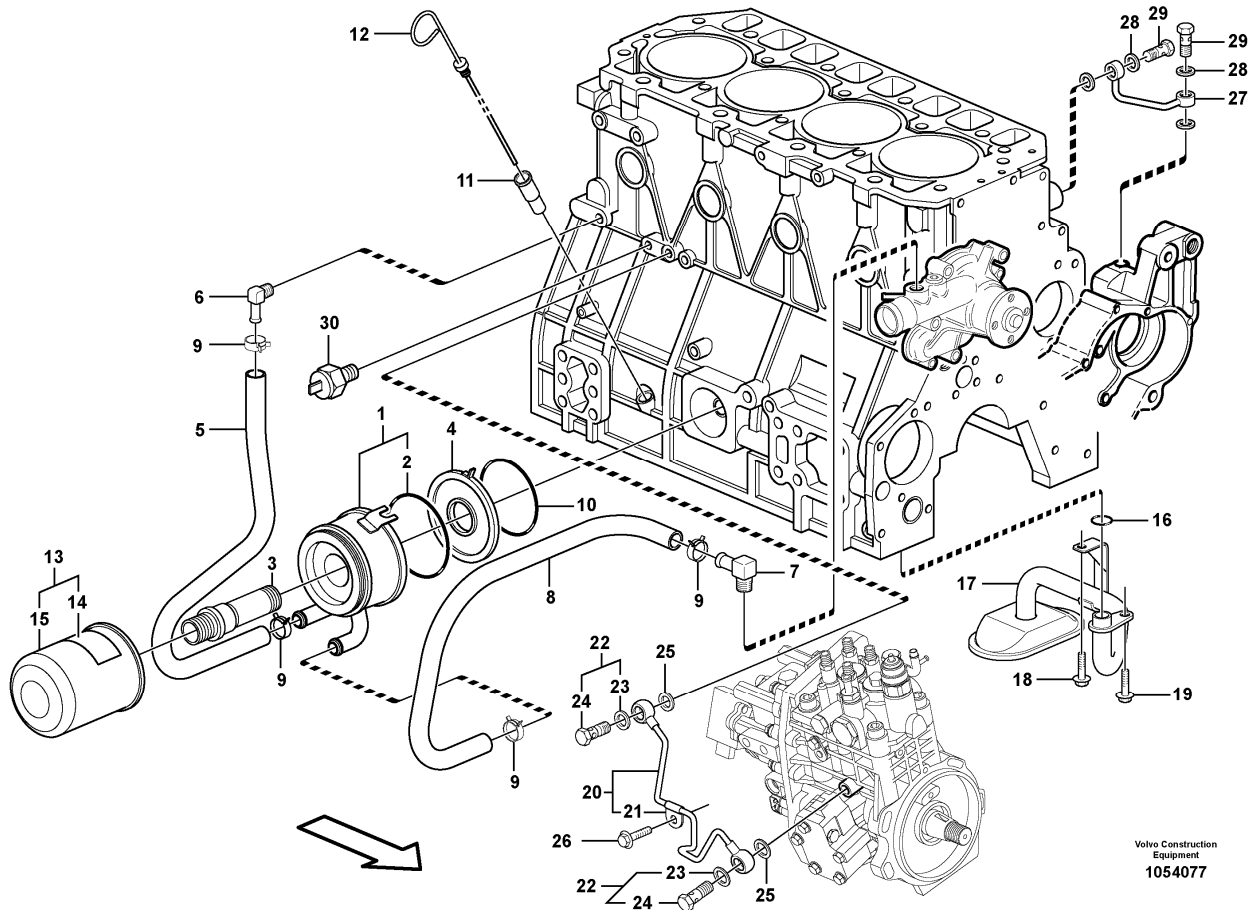

10	VOE983252	34						Hexagon screw		
----	-----------	----	--	--	--	--	--	---------------	--	--

Date: 2013/12/12	Image id: 1054077	Catalogue: 20555	Model: EW60C
Brand: Volvo	Serial: 110001-	Group/Section: 220/300	Title: Lubricating oil system