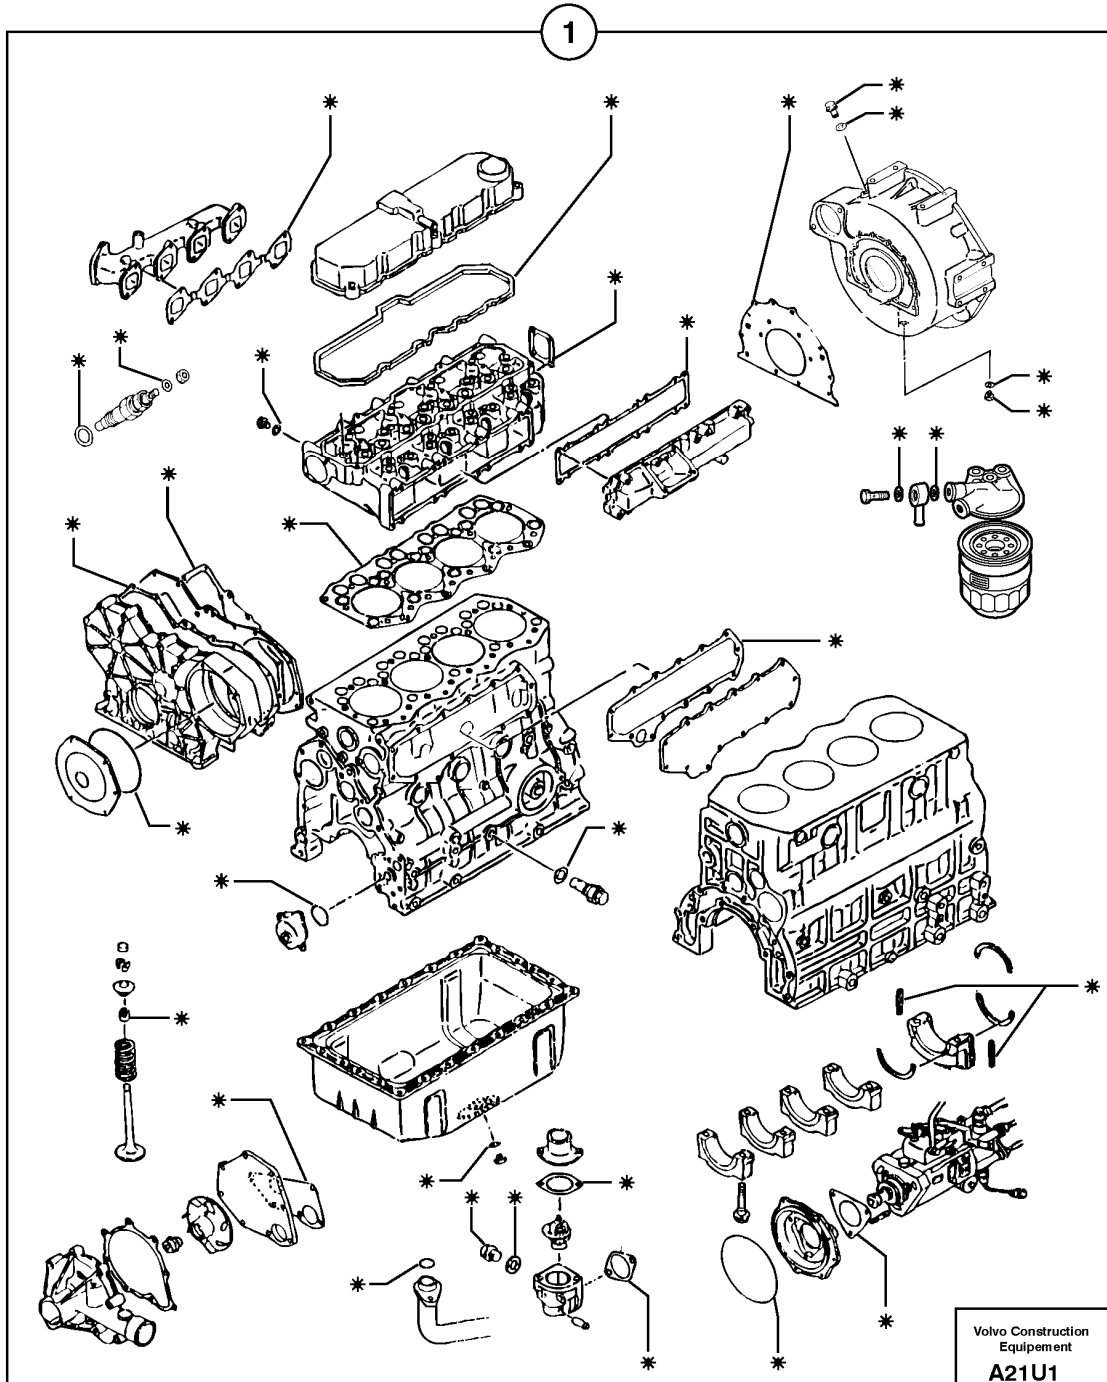

Date: 2013/12/15	Image id: A21U1	Catalogue: 10016	Model: EW70 VV
Brand: Volvo	Serial: 10151-99999	Group/Section: 210/50	Title: Engine gasket kit

Q1-Q5	Option	Option description	
Q1 262.10151