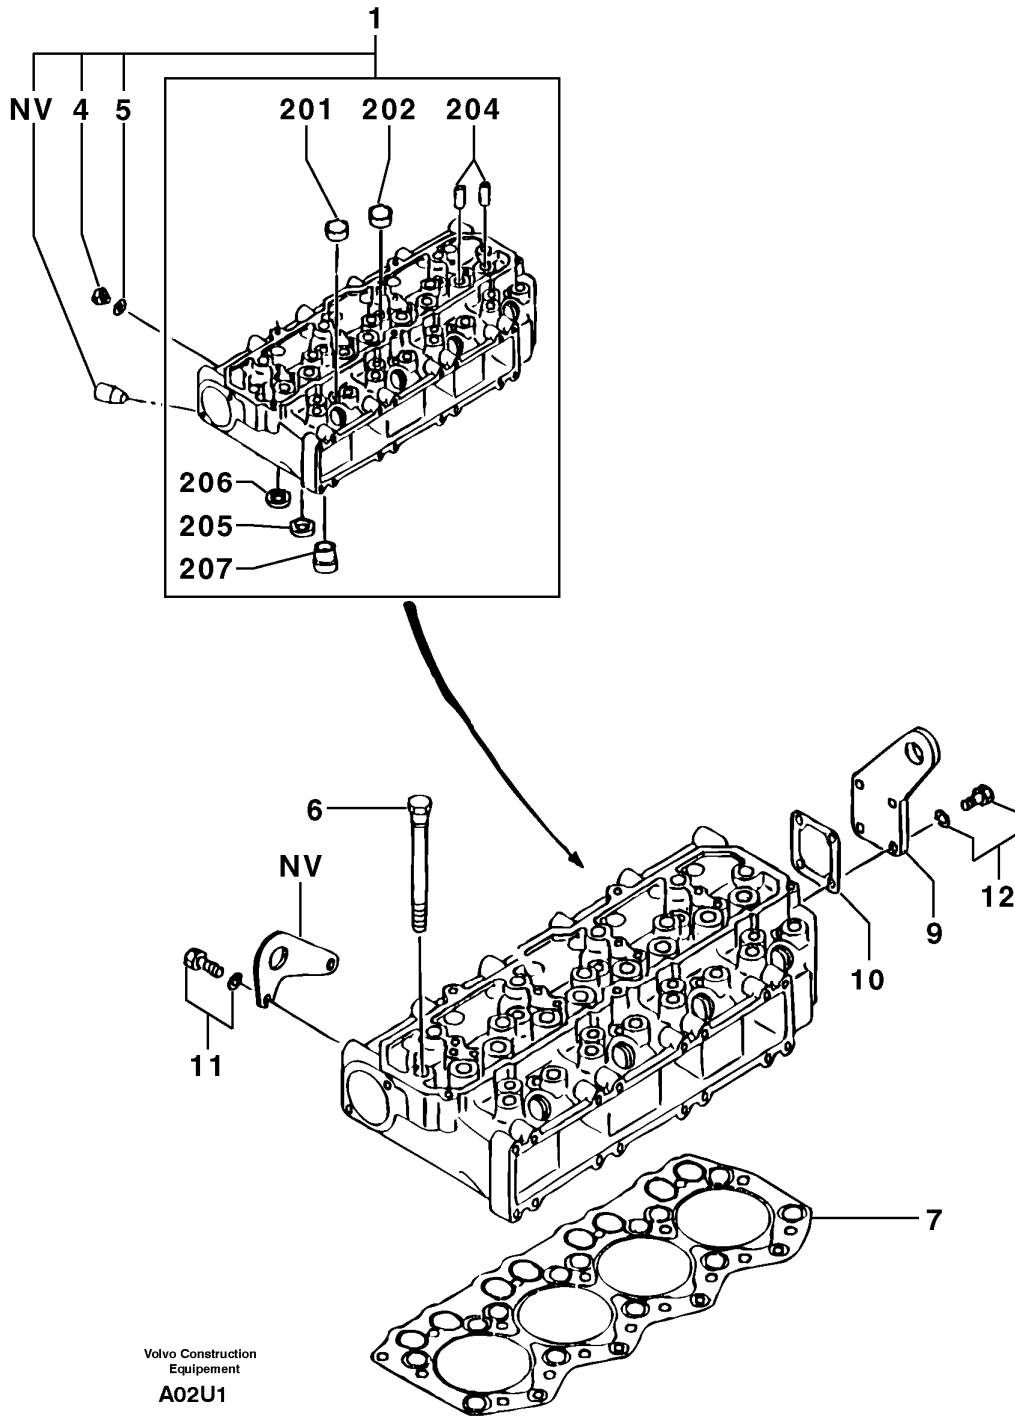

Date: 2013/12/15	Image id: A21U1	Catalogue: 10016	Model: EW70 VV
Brand: Volvo	Serial: 10151-99999	Group/Section: 210/50	Title: Engine gasket kit

Q1-Q5	Option	Option description	
Q1 262.10151			

Pos	Part	Q1	Q2	Q3	Q4	Q5	PS	Kit	Description	Option(s)	Remark
1	PJ7416587	1							Sealing Kit		

Date: 2013/12/15	Image id: A02U1	Catalogue: 10016	Model: EW70 VV
Brand: Volvo	Serial: 10151-99999	Group/Section: 211/100	Title: Cylinder head

Q1-Q5	Option	Option description	
Q1	262.10151		

Pos	Part	Q1	Q2	Q3	Q4	Q5	PS	Kit	Description	Option(s)	Remark
1	VOE15162355	1							Cylinder head		(PJ7416406)
4	PJ7416434	1							Plug		
5	PJ7416242	1							Seal		
6	PJ7416407	17							Bolt		
7	PJ7416409	1							Cyl Head Gasket		
9	PJ7416411	1							Hook		
10	PJ7416410	1							Seal		
11	PJ7416429	2							Attachment kit		
12	PJ7416436	4							Attachment kit		
201	PJ7410143	8							Plug		
202	PJ7410144	7							Plug		
204	PJ7416408	8							Giude		
205	PJ7416412	4							Valve seat		
206	PJ7416413	4							Valve seat		
207	PJ7416416	4							Jet		

Date: 2013/12/15	Image id: A05U1	Catalogue: 10016	Model: EW70 VV
Brand: Volvo	Serial: 10151-99999	Group/Section: 212/100	Title: Cylinder block

Q1-Q5	Option	Option description	
Q1	262.10151		

Pos	Part	Q1	Q2	Q3	Q4	Q5	PS	Kit	Description	Option(s)	Remark
1	PJ7415348	1							Pressure switch		
2	PJ7415329	10							Plug		ENG - 35169
2	PJ7417807	10							Plug		ENG 35170 -
3	PJ7415327	5					SS		Plug		ENG - 35169
3	PJ7417928	5							Plug		ENG 35170 -
4	PJ7416440	10							Bolt		
5	PJ7416441	2							Seal		
6	PJ7416450	1							Plug		
7	PJ7416439	2							Lock		
8	PJ7416451	2							Lock		ENG - 35169
8	PJ7418129	2							Lock		ENG 35170 -
9	PJ7416452	6							Stub Axle		
10	PJ7416438	1							Bushing		
11	PJ7416449	1							Shaft		
12	PJ7410039	1							Plug		
13	PJ7410691	7							Plug		
14	PJ7416453	1							Plug		
15	PJ7415322	2							Centraliser		