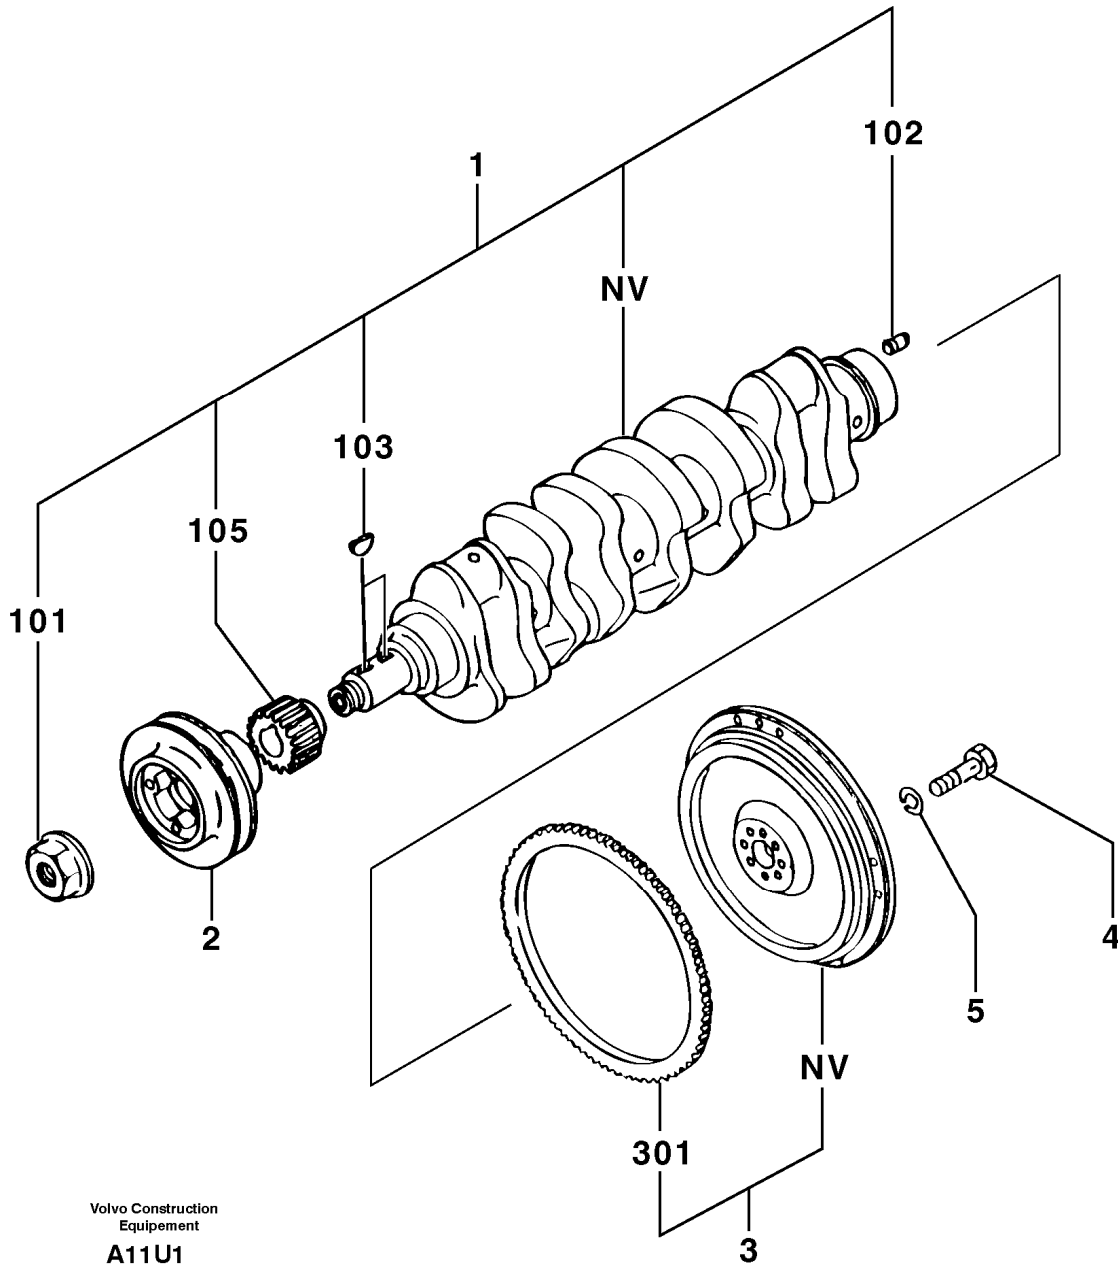

Date: 2013/12/15	Image id: A11U1	Catalogue: 10016	Model: EW70 VV
Brand: Volvo	Serial: 10151-99999	Group/Section: 216/100	Title: Crankshaft / flywheel

Q1-Q5	Option	Option description	
Q1 262.10151