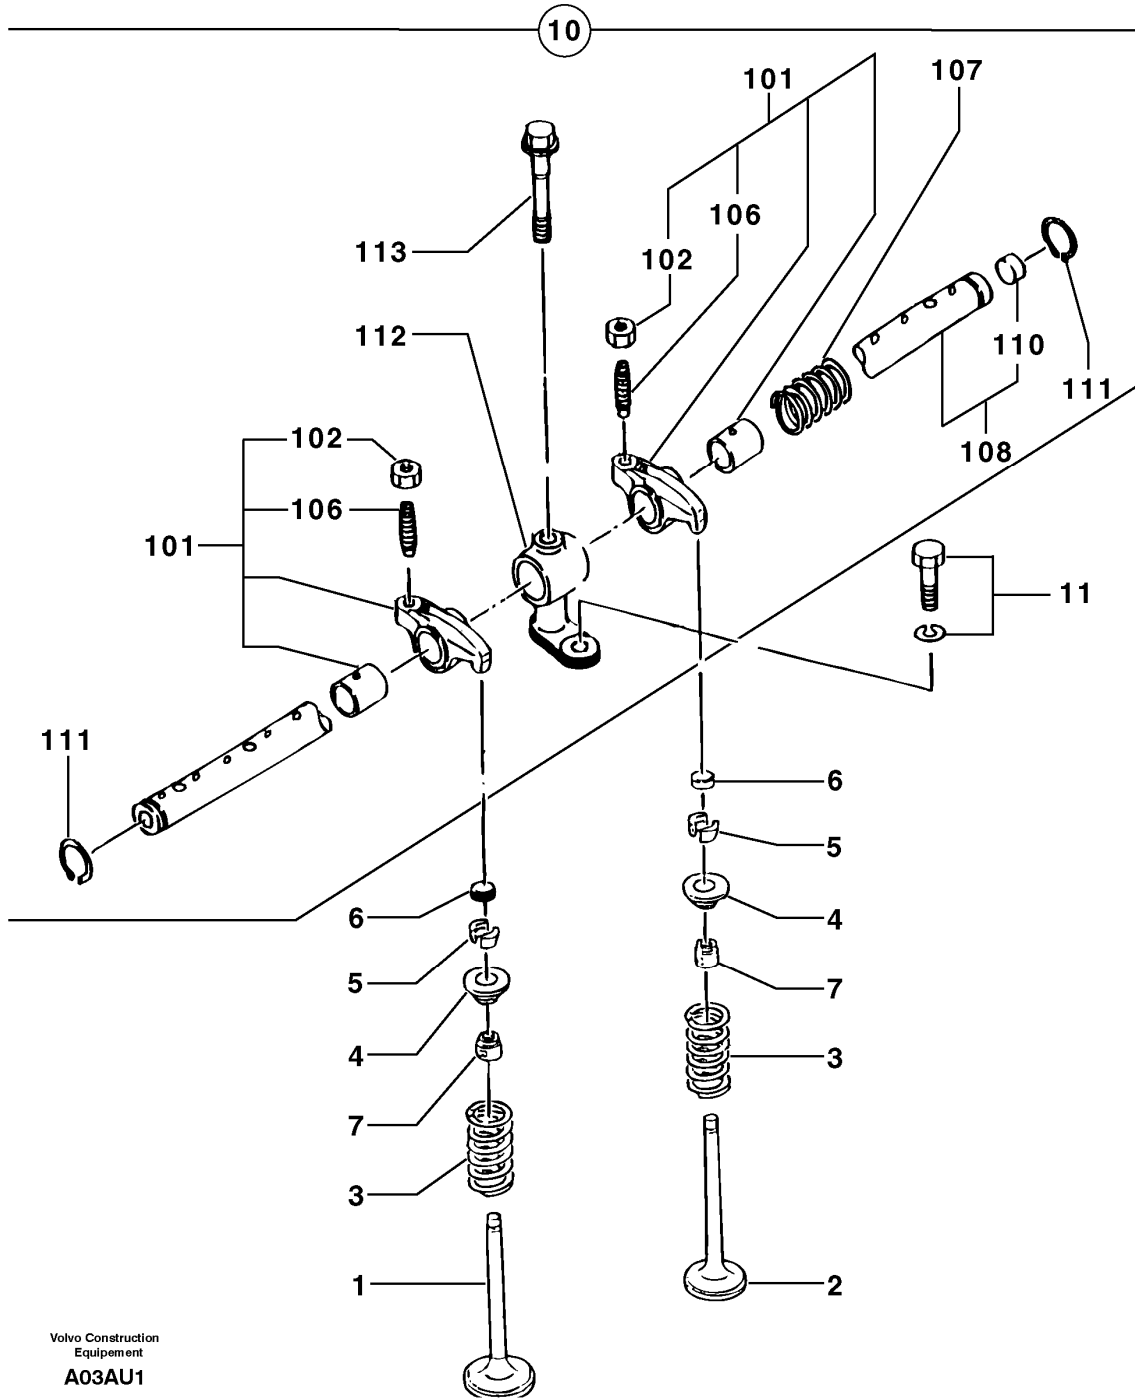

Pos	Part	Q1	Q2	Q3	Q4	Q5	PS	Kit	Description	Option(s)	Remark
1	PJ7416478	4							Piston		STD SZ
2	PJ7416479	4							Piston		0,25mm/0.0098in
3	PJ7416480	4							Piston		0,50mm/0.0197in
4	PJ7416495	4							Piston rings (kit)		STD SZ
5	PJ7416496	4							Piston rings (kit)		0,25mm/0.0098in
6	PJ7416497	4							Piston rings (kit)		0,50mm/0.0197in
7	PJ7416481	4							Piston pin		
8	PJ7416501	8							Snap Ring		
9	PJ7416482	4							Piston rod		
10	PJ7416485	8							Bearing Bushing		STD SZ
11	PJ7416486	8							Bearing Bushing		0,25mm/0.0098in
12	PJ7416487	8							Bearing Bushing		0,50mm/0.0197in
13	PJ7416488	8							Bearing Bushing		0,75mm/0.0295in
901	PJ7416477	8							Nut		
902	PJ7416483	8							Screw		
903	PJ7416484	4							Bushing		

Date: 2013/12/15	Image id: A03U1	Catalogue: 10016	Model: EW70 VV
Brand: Volvo	Serial: 10151-99999	Group/Section: 214/100	Title: Rocker arm shaft ENG - 35169

Q1-Q5	Option	Option description	
Q1.			

Pos	Part	Q1	Q2	Q3	Q4	Q5	PS	Kit	Description	Option(s)	Remark
1	PJ7416437	4							Inlet valve		
2	PJ7416419	4					SS		Exhaust Valve		
3	PJ7416403	8							Spring		
4	PJ7416404	8							Cup		
5	PJ7416427	16							Stop		
6	PJ7416405	8							Plug		
7	PJ7416417	8							Seal		
10	PJ7416418	1					NS		Rocker Arm Shaft		
11	PJ7416430	4							Attachment kit		
101	PJ7416420	8							Rocker Arm		
102	PJ7415320	8							Nut		
106	PJ7416433	8							Screw		
107	PJ7415545	3							Spring		
108	PJ7416423	1							Rocker Arm Shaft		
110	PJ7415331	2							Plug		
111	PJ7410135	2							Snap Ring		
112	PJ7416424	4							Support		
113	PJ7415546	4							Bolt		