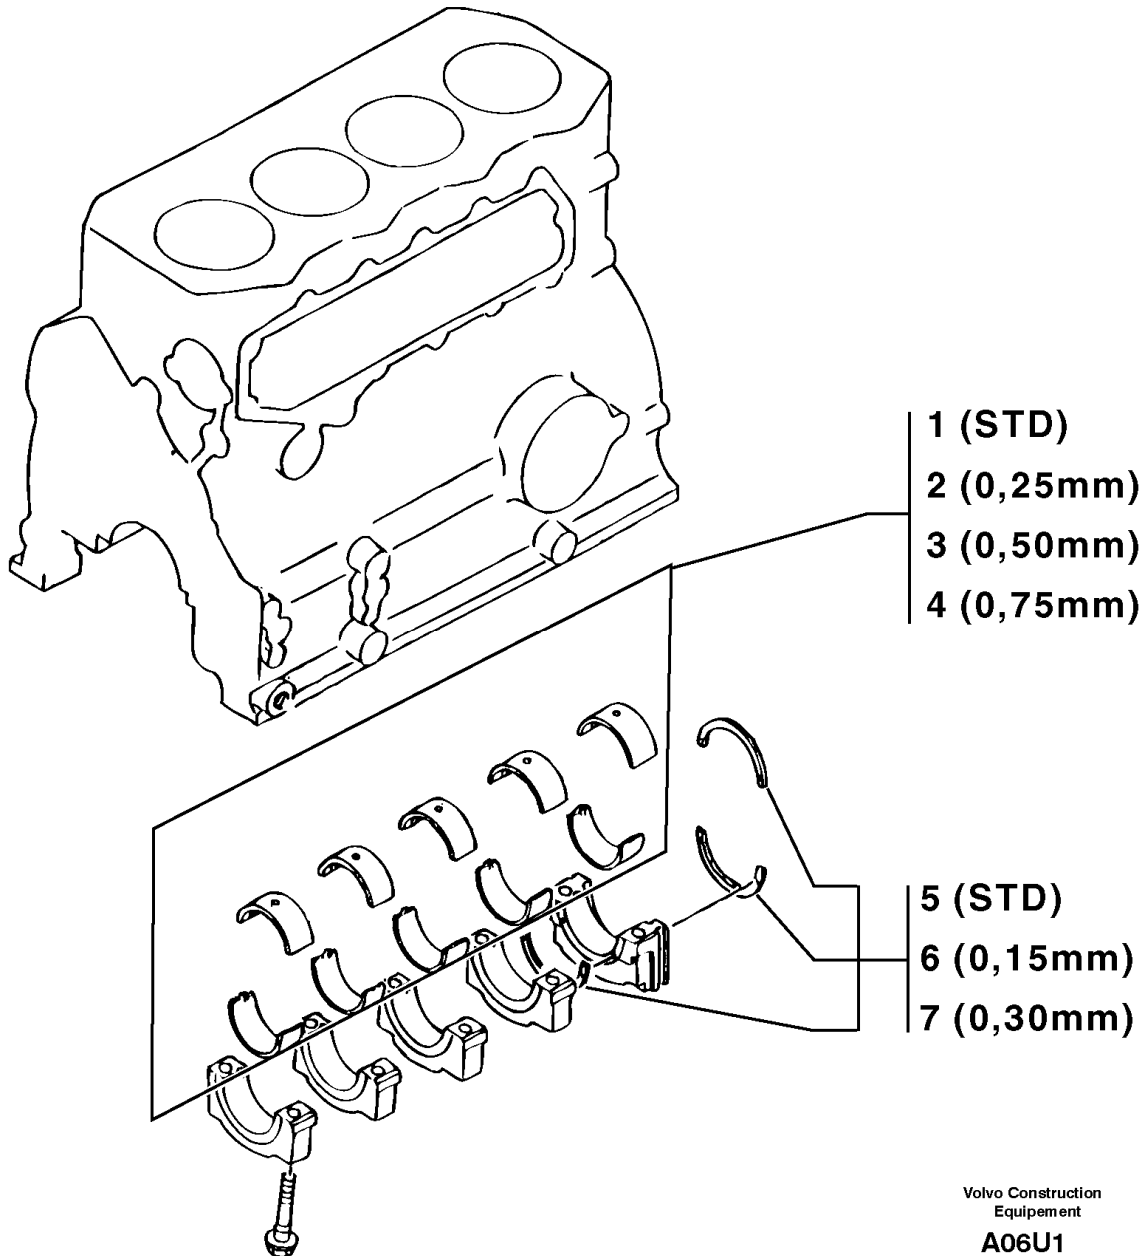

Date: 2013/12/15	Image id: A06U1	Catalogue: 10016	Model: EW70 VV
Brand: Volvo	Serial: 10151-99999	Group/Section: 212/200	Title: Bearings (set)

Q1-Q5	Option	Option description	
Q1 262.10151