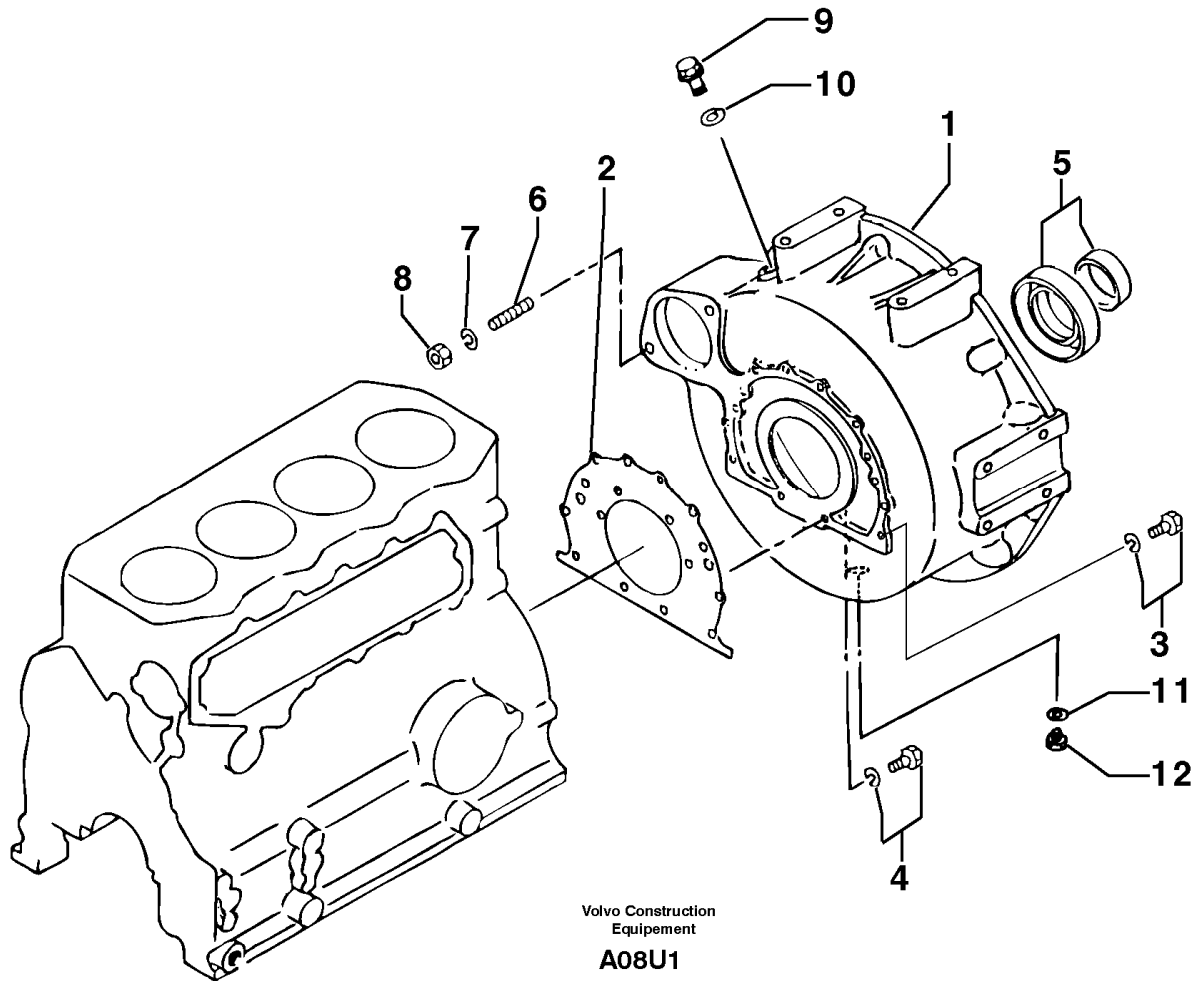

Date: 2013/12/15	Image id: A08U1	Catalogue: 10016	Model: EW70 VV
Brand: Volvo	Serial: 10151-99999	Group/Section: 216/200	Title: Flywheel housing

Q1-Q5	Option	Option description	
Q1 262.10151			

Pos	Part	Q1	Q2	Q3	Q4	Q5	PS	Kit	Description	Option(s)	Remark
1	PJ7416466	1							Flywheel housing		
2	PJ7416458	1							Seal		
3	PJ7416472	10							Attachment kit		
4	PJ7416473	2							Attachment kit		
5	PJ7416468	1							Seal		
6	PJ7416469	2							Stud		ENG - 35169