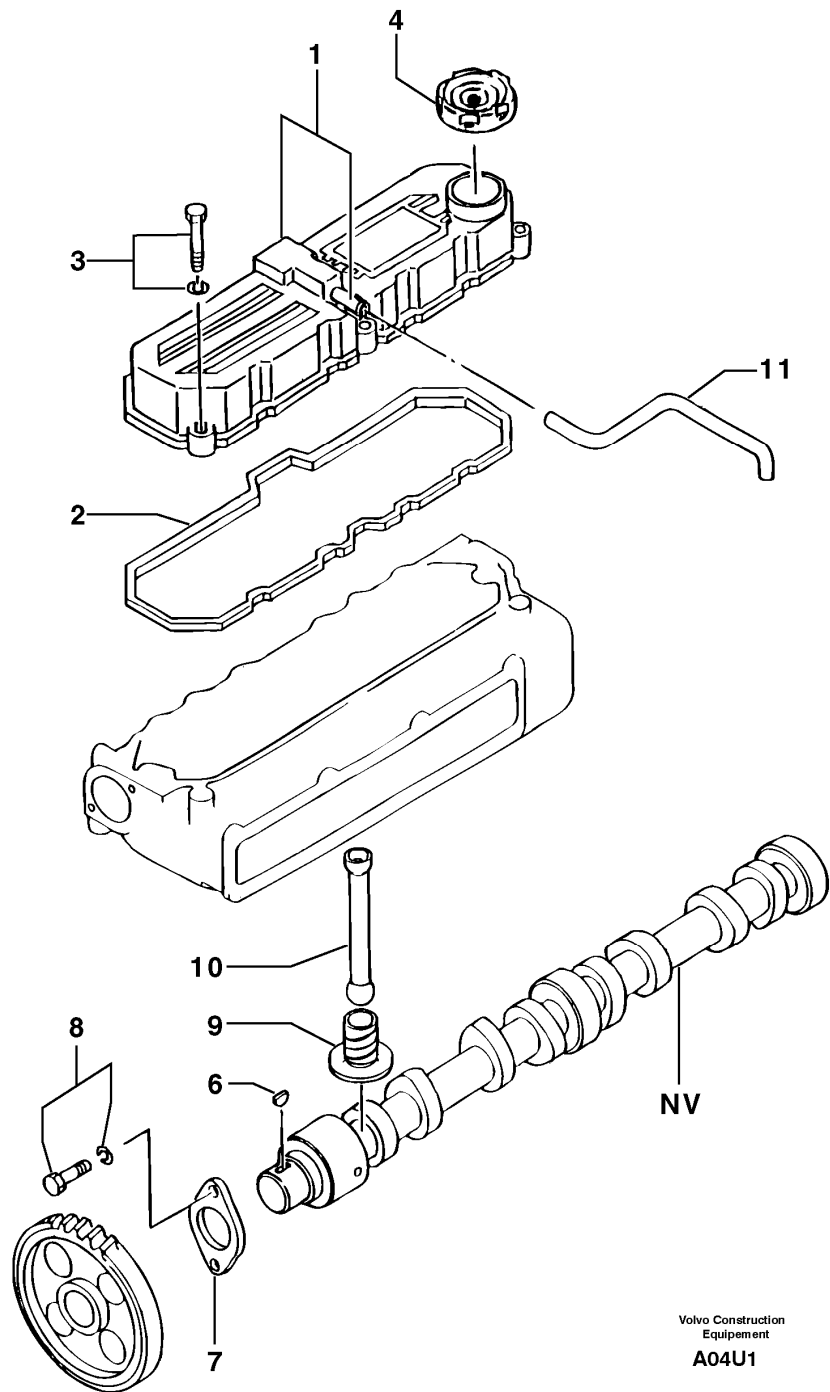

Date: 2013/12/15	Image id: A03AU1	Catalogue: 10016	Model: EW70 VV
Brand: Volvo	Serial: 10151-99999	Group/Section: 214/200	Title: Rocker arm shaft ENG 35170 -

Q1-Q5	Option	Option description	
Q1.			

Pos	Part	Q1	Q2	Q3	Q4	Q5	PS	Kit	Description	Option(s)	Remark
1	PJ7416437	4							Inlet valve		
2	PJ7416419	4					SS		Exhaust Valve		
3	PJ7416403	8							Spring		
4	PJ7416404	8							Cup		
5	PJ7416427	16							Stop		
6	PJ7416405	8							Plug		
7	PJ7416417	8							Seal		
8	PJ7418016	1							Rocker Arm Shaft		
9	PJ7416430	4							Attachment kit		
801	PJ7418017	8							Rocker Arm		
802	PJ7415320	8							Nut		
806	PJ7415541	8							Screw with pin		
807	PJ7418018	3							Spring		
808	PJ7418019	1							Rocker Arm Shaft		
811	PJ7418020	2							Snap Ring		
812	PJ7418021	4							Support		
813	PJ7418022	4					OP		Bolt		

Date: 2013/12/15	Image id: A07U1	Catalogue: 10016	Model: EW70 VV
Brand: Volvo	Serial: 10151-99999	Group/Section: 215/100	Title: Timing gear casing

Q1-Q5	Option	Option description	
Q1 262.10151			

Pos	Part	Q1	Q2	Q3	Q4	Q5	PS	Kit	Description	Option(s)	Remark
1	PJ7416462	1							Plate		
2	PJ7416457	1							Seal		
3	PJ7416429	5							Attachment kit		
4	PJ7416459	1							Oil Pan		
5	PJ7416460	1							Seal		
6	PJ7416470	13							Attachment kit		
7	PJ7416461	1							Cover		

8	PJ7416455	1							O-ring		
9	PJ7415341	5							Attachment kit		
10	PJ7416474	1							Seal		
13	PJ7416464	1							Hub Gear		
14	PJ7416467	1							Washer		
15	PJ7416471	1							Attachment kit		

Date: 2013/12/15	Image id: A04U1	Catalogue: 10016	Model: EW70 VV
Brand: Volvo	Serial: 10151-99999	Group/Section: 215/200	Title: Cover / camshaft