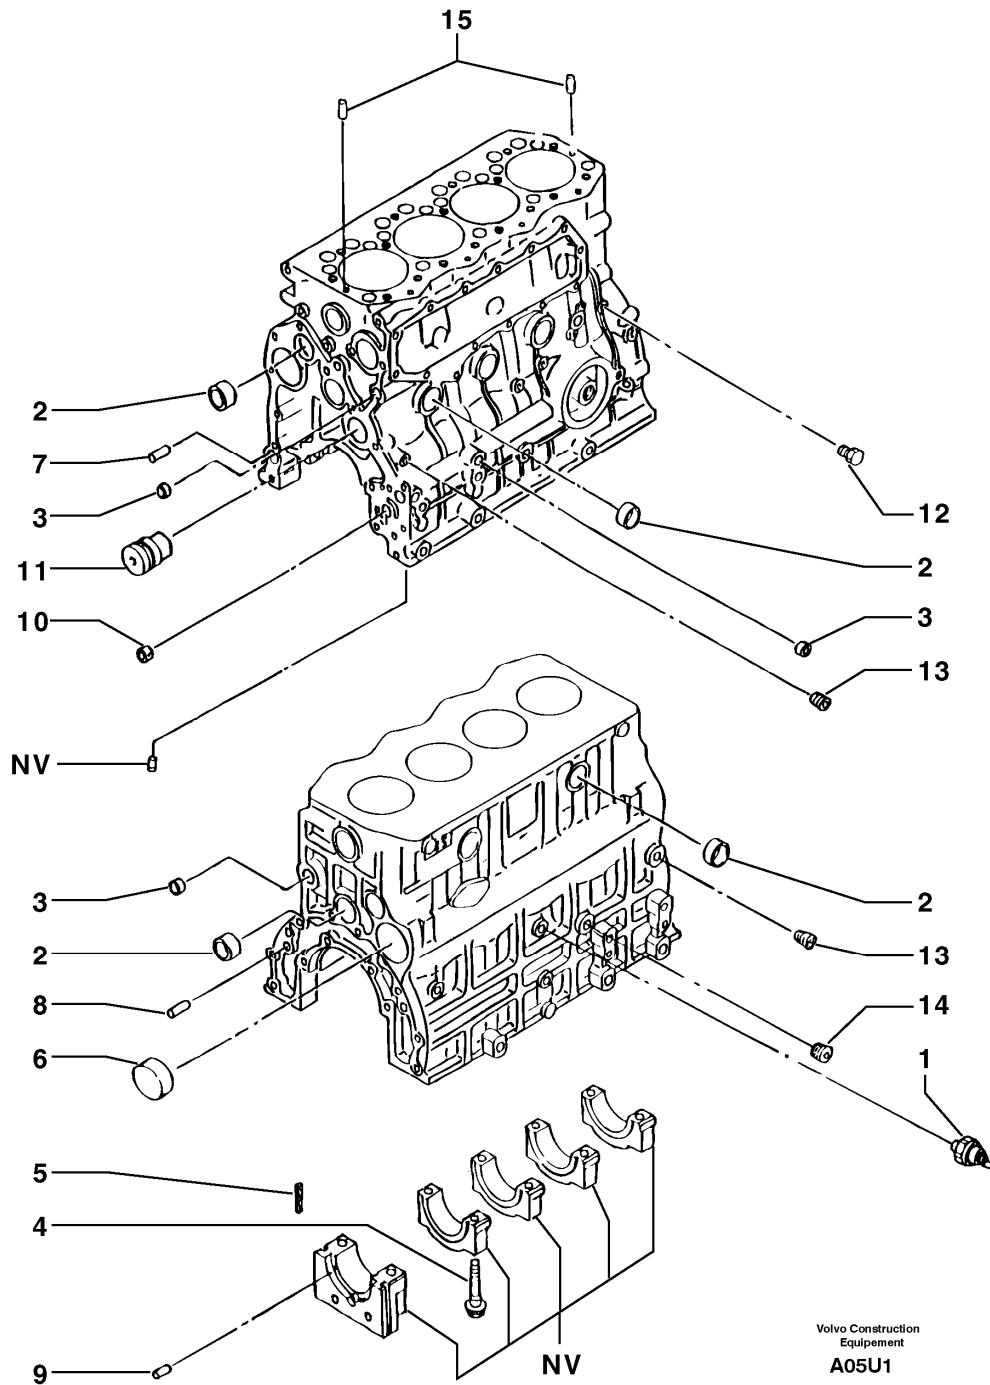

Date: 2013/12/15	Image id: A01U1	Catalogue: 10016	Model: EW70 VV
Brand: Volvo	Serial: 10151-99999	Group/Section: 210/100	Title: Diesel engine

Q1-Q5	Option	Option description	
Q1	262.10151		

Pos	Part	Q1	Q2	Q3	Q4	Q5	PS	Kit	Description	Option(s)	Remark
1	PJ6820220	1							Adapter		S/N - 262.12195
1	PJ5370199	1							Engine, cpl.		S/N 262.12196 -

Date: 2013/12/15	Image id: A02U1	Catalogue: 10016	Model: EW70 VV
Brand: Volvo	Serial: 10151-99999	Group/Section: 211/100	Title: Cylinder head

Q1-Q5	Option	Option description	
Q1	262.10151		

Pos	Part	Q1	Q2	Q3	Q4	Q5	PS	Kit	Description	Option(s)	Remark
1	VOE15162355	1							Cylinder head		(PJ7416406)
4	PJ7416434	1							Plug		
5	PJ7416242	1							Seal		
6	PJ7416407	17							Bolt		
7	PJ7416409	1							Cyl Head Gasket		
9	PJ7416411	1							Hook		
10	PJ7416410	1							Seal		
11	PJ7416429	2							Attachment kit		
12	PJ7416436	4							Attachment kit		
201	PJ7410143	8							Plug		
202	PJ7410144	7							Plug		
204	PJ7416408	8							Giude		
205	PJ7416412	4							Valve seat		
206	PJ7416413	4							Valve seat		
207	PJ7416416	4							Jet		

Date: 2013/12/15	Image id: A05U1	Catalogue: 10016	Model: EW70 VV
Brand: Volvo	Serial: 10151-99999	Group/Section: 212/100	Title: Cylinder block

Q1-Q5	Option	Option description	
Q1	262.10151		

Pos	Part	Q1	Q2	Q3	Q4	Q5	PS	Kit	Description	Option(s)	Remark
1	PJ7415348	1							Pressure switch		
2	PJ7415329	10							Plug		ENG - 35169
2	PJ7417807	10							Plug		ENG 35170 -
3	PJ7415327	5					SS		Plug		ENG - 35169
3	PJ7417928	5							Plug		ENG 35170 -
4	PJ7416440	10							Bolt		
5	PJ7416441	2							Seal		
6	PJ7416450	1							Plug		
7	PJ7416439	2							Lock		
8	PJ7416451	2							Lock		ENG - 35169
8	PJ7418129	2							Lock		ENG 35170 -
9	PJ7416452	6							Stub Axle		
10	PJ7416438	1							Bushing		
11	PJ7416449	1							Shaft		
12	PJ7410039	1							Plug		
13	PJ7410691	7							Plug		
14	PJ7416453	1							Plug		
15	PJ7415322	2							Centraliser		