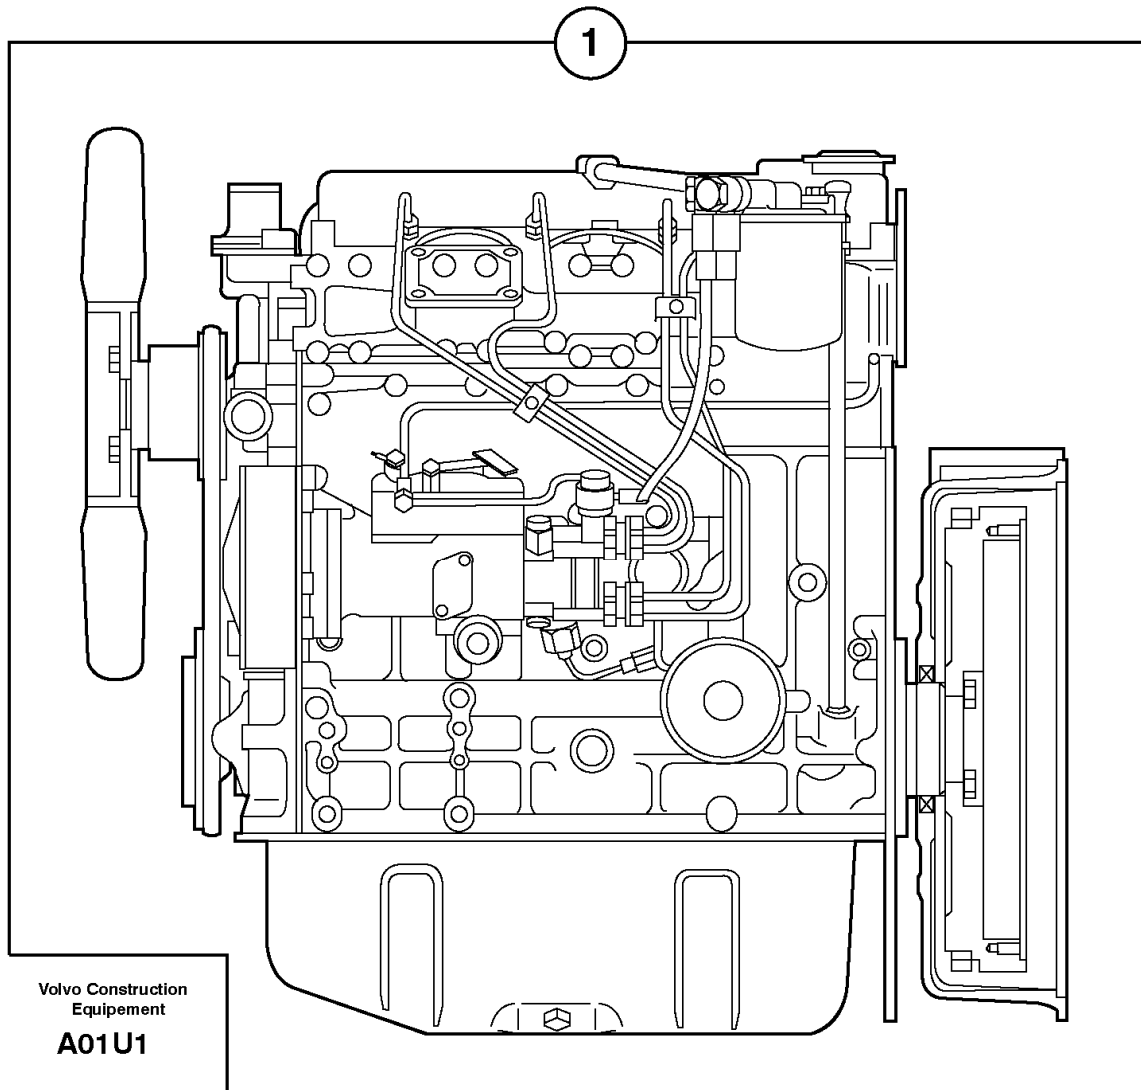

Date: 2013/12/15	Image id: A01U1	Catalogue: 10016	Model: EW70 VV
Brand: Volvo	Serial: 10151-99999	Group/Section: 210/100	Title: Diesel engine

Q1-Q5	Option	Option description	
Q1	262.10151		

Pos	Part	Q1	Q2	Q3	Q4	Q5	PS	Kit	Description	Option(s)	Remark
1	PJ6820220	1							Adapter		S/N - 262.12195
1	PJ5370199	1							Engine, cpl.		S/N 262.12196 -