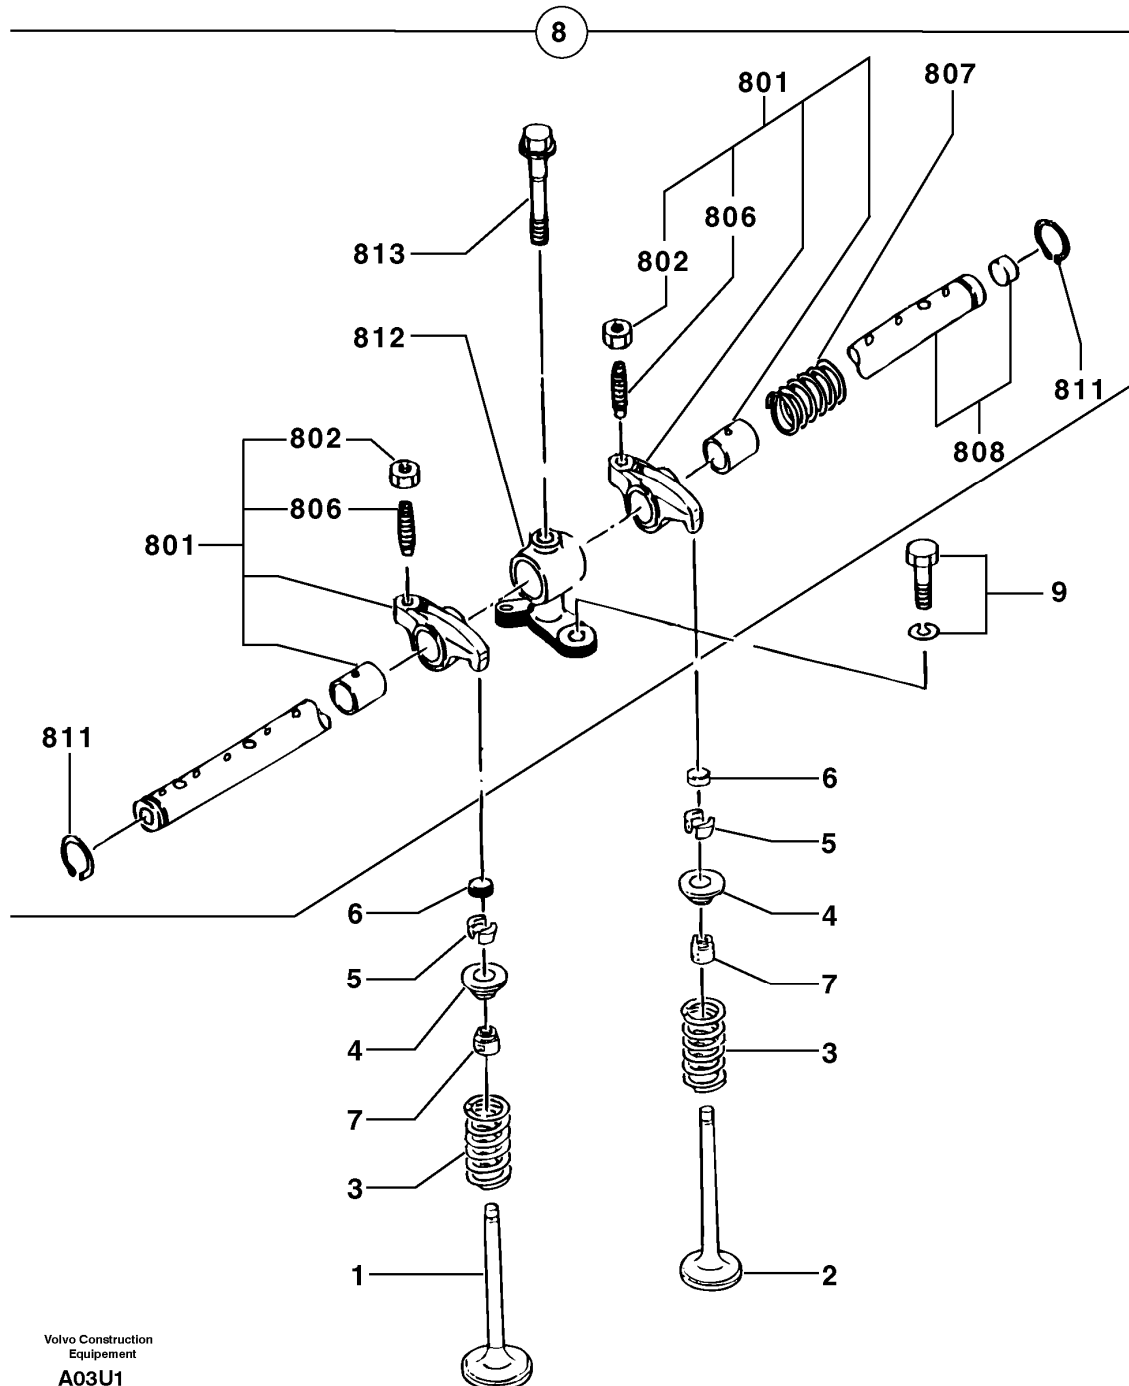

Date: 2013/12/15	Image id: A03U1	Catalogue: 10016	Model: EW70 VV
Brand: Volvo	Serial: 10151-99999	Group/Section: 214/100	Title: Rocker arm shaft ENG - 35169

Q1-Q5	Option	Option description	
Q1.			

Pos	Part	Q1	Q2	Q3	Q4	Q5	PS	Kit	Description	Option(s)	Remark
1	PJ7416437	4							Inlet valve		
2	PJ7416419	4					SS		Exhaust Valve		
3	PJ7416403	8							Spring		
4	PJ7416404	8							Cup		
5	PJ7416427	16							Stop		
6	PJ7416405	8							Plug		
7	PJ7416417	8							Seal		
10	PJ7416418	1					NS		Rocker Arm Shaft		
11	PJ7416430	4							Attachment kit		
101	PJ7416420	8							Rocker Arm		
102	PJ7415320	8							Nut		
106	PJ7416433	8							Screw		
107	PJ7415545	3							Spring		
108	PJ7416423	1							Rocker Arm Shaft		
110	PJ7415331	2							Plug		
111	PJ7410135	2							Snap Ring		
112	PJ7416424	4							Support		
113	PJ7415546	4							Bolt		

Date: 2013/12/15	Image id: A03AU1	Catalogue: 10016	Model: EW70 VV
Brand: Volvo	Serial: 10151-99999	Group/Section: 214/200	Title: Rocker arm shaft ENG 35170 -

Q1-Q5	Option	Option description	
Q1.			

Pos	Part	Q1	Q2	Q3	Q4	Q5	PS	Kit	Description	Option(s)	Remark
1	PJ7416437	4							Inlet valve		
2	PJ7416419	4					SS		Exhaust Valve		
3	PJ7416403	8							Spring		
4	PJ7416404	8							Cup		
5	PJ7416427	16							Stop		
6	PJ7416405	8							Plug		
7	PJ7416417	8							Seal		
8	PJ7418016	1							Rocker Arm Shaft		
9	PJ7416430	4							Attachment kit		
801	PJ7418017	8							Rocker Arm		
802	PJ7415320	8							Nut		
806	PJ7415541	8							Screw with pin		
807	PJ7418018	3							Spring		
808	PJ7418019	1							Rocker Arm Shaft		
811	PJ7418020	2							Snap Ring		
812	PJ7418021	4							Support		
813	PJ7418022	4					OP		Bolt		