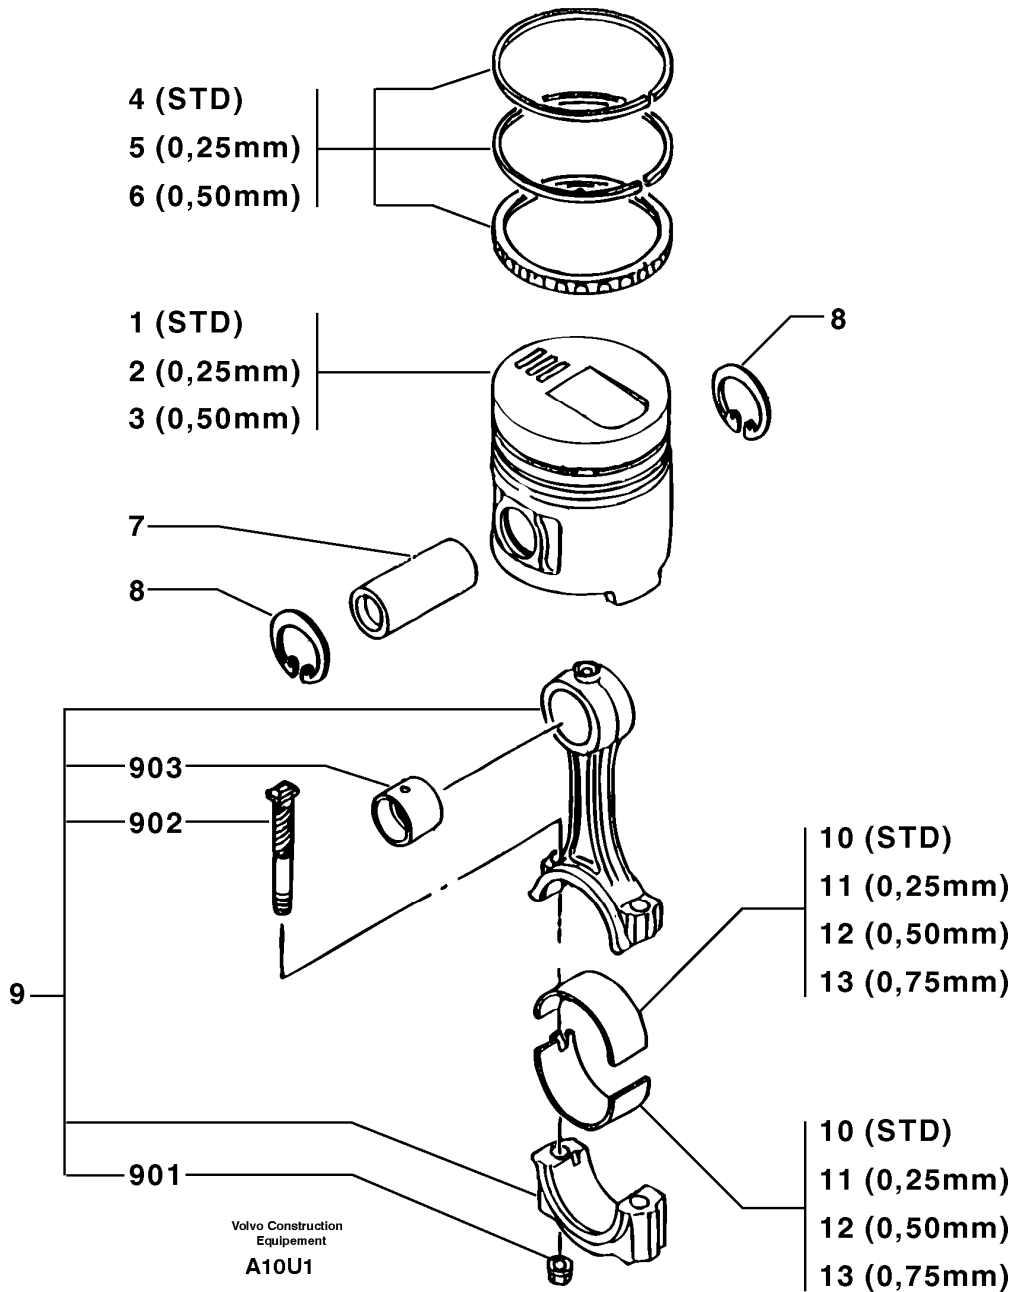

Date: 2013/12/15	Image id: A10U1	Catalogue: 10016	Model: EW70 VV
Brand: Volvo	Serial: 10151-99999	Group/Section: 213/100	Title: Pistons / connecting rods ENG - 35169

Q1-Q5	Option	Option description	
Q1.