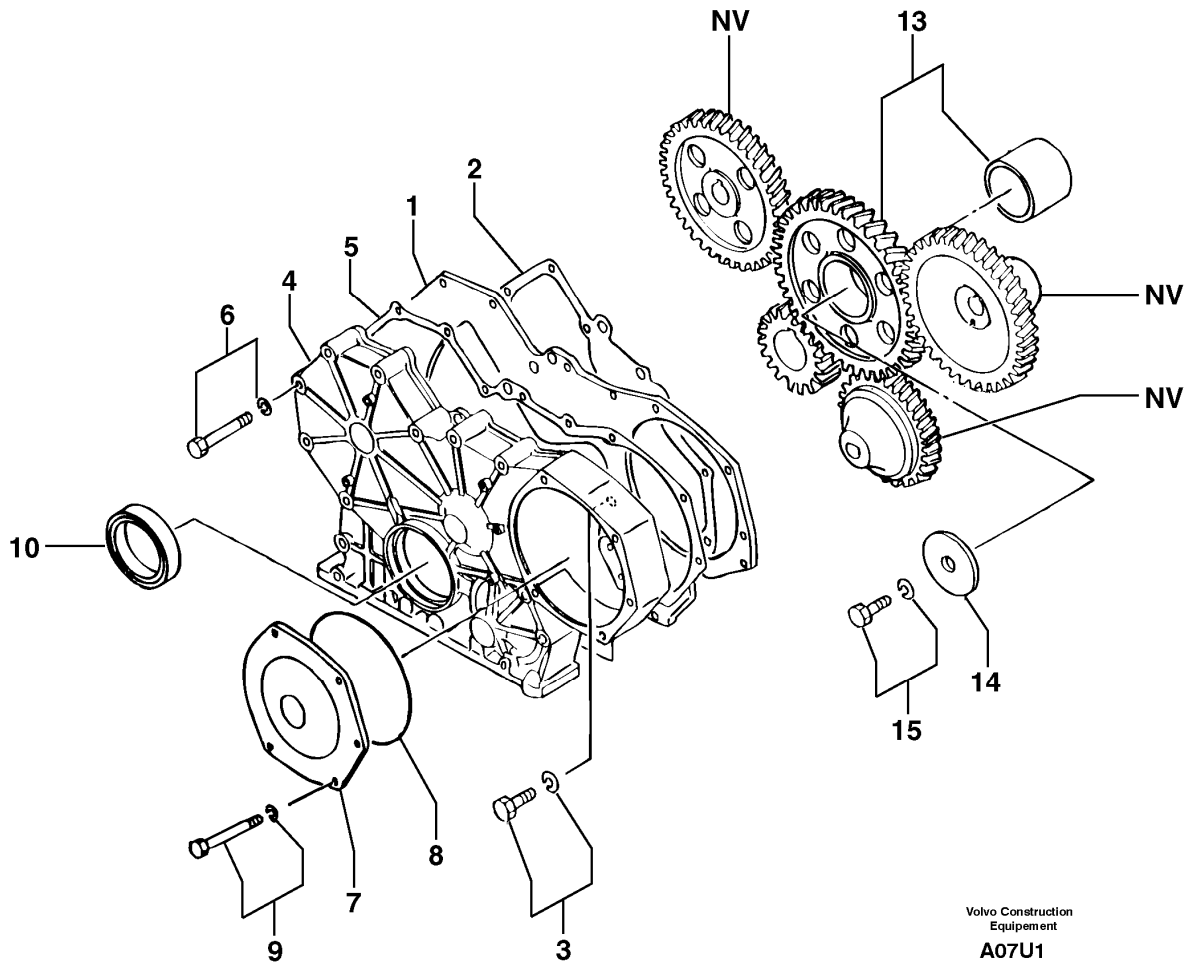

Date: 2013/12/15	Image id: A07U1	Catalogue: 10016	Model: EW70 VV
Brand: Volvo	Serial: 10151-99999	Group/Section: 215/100	Title: Timing gear casing

Q1-Q5	Option	Option description	
Q1 262.10151			

Pos	Part	Q1	Q2	Q3	Q4	Q5	PS	Kit	Description	Option(s)	Remark
1	PJ7416462	1							Plate		
2	PJ7416457	1							Seal		
3	PJ7416429	5							Attachment kit		
4	PJ7416459	1							Oil Pan		
5	PJ7416460	1							Seal		
6	PJ7416470	13							Attachment kit		
7	PJ7416461	1							Cover