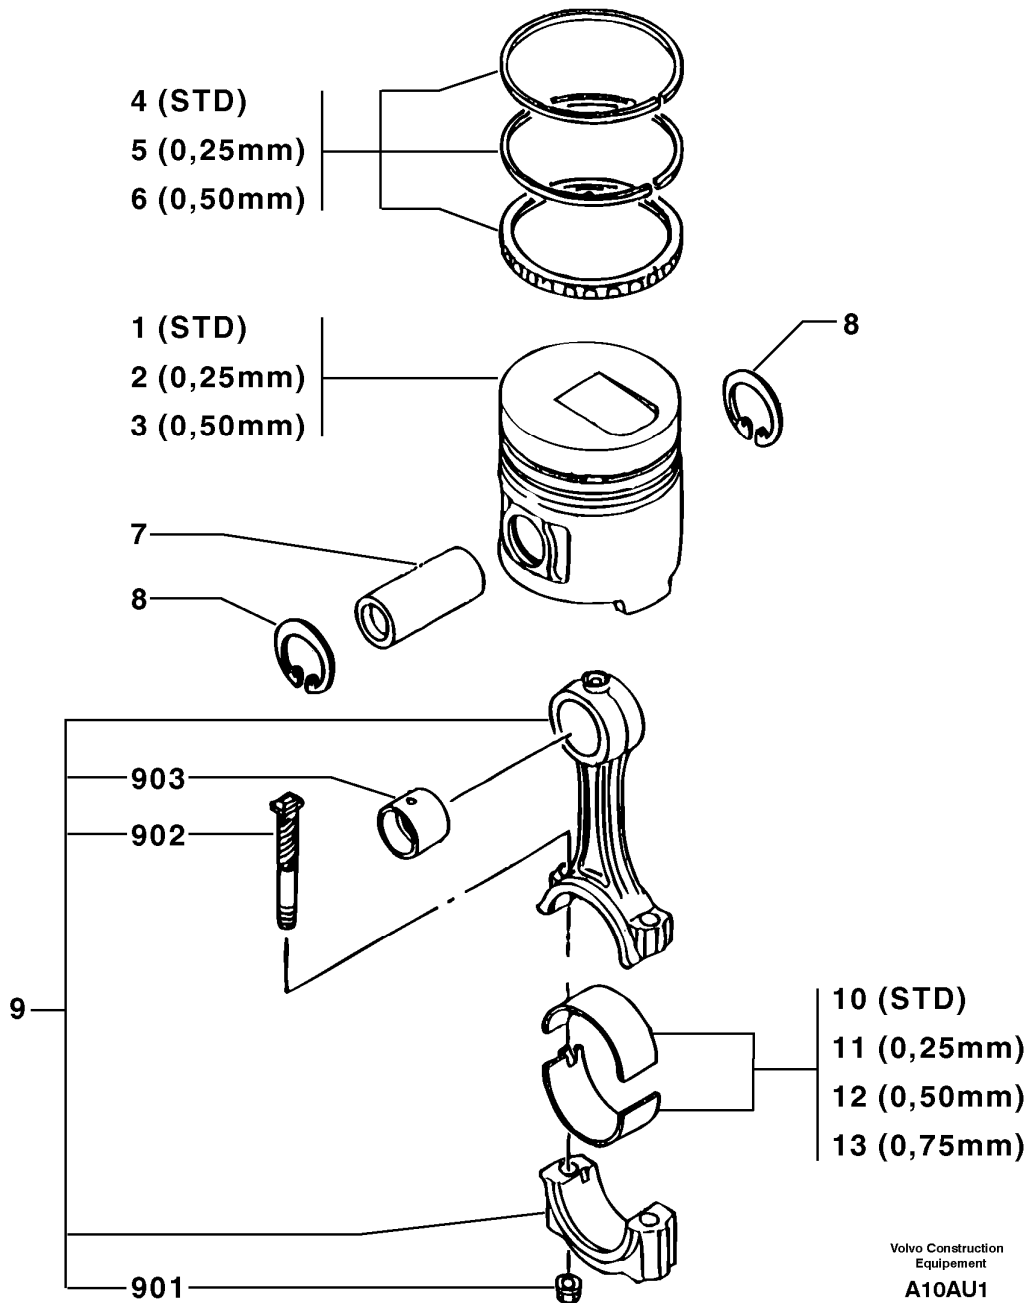

Date: 2013/12/15	Image id: A10AU1	Catalogue: 10016	Model: EW70 VV
Brand: Volvo	Serial: 10151-99999	Group/Section: 213/200	Title: Pistons / connecting rods ENG 35170 -

Q1-Q5	Option	Option description	
Q1.