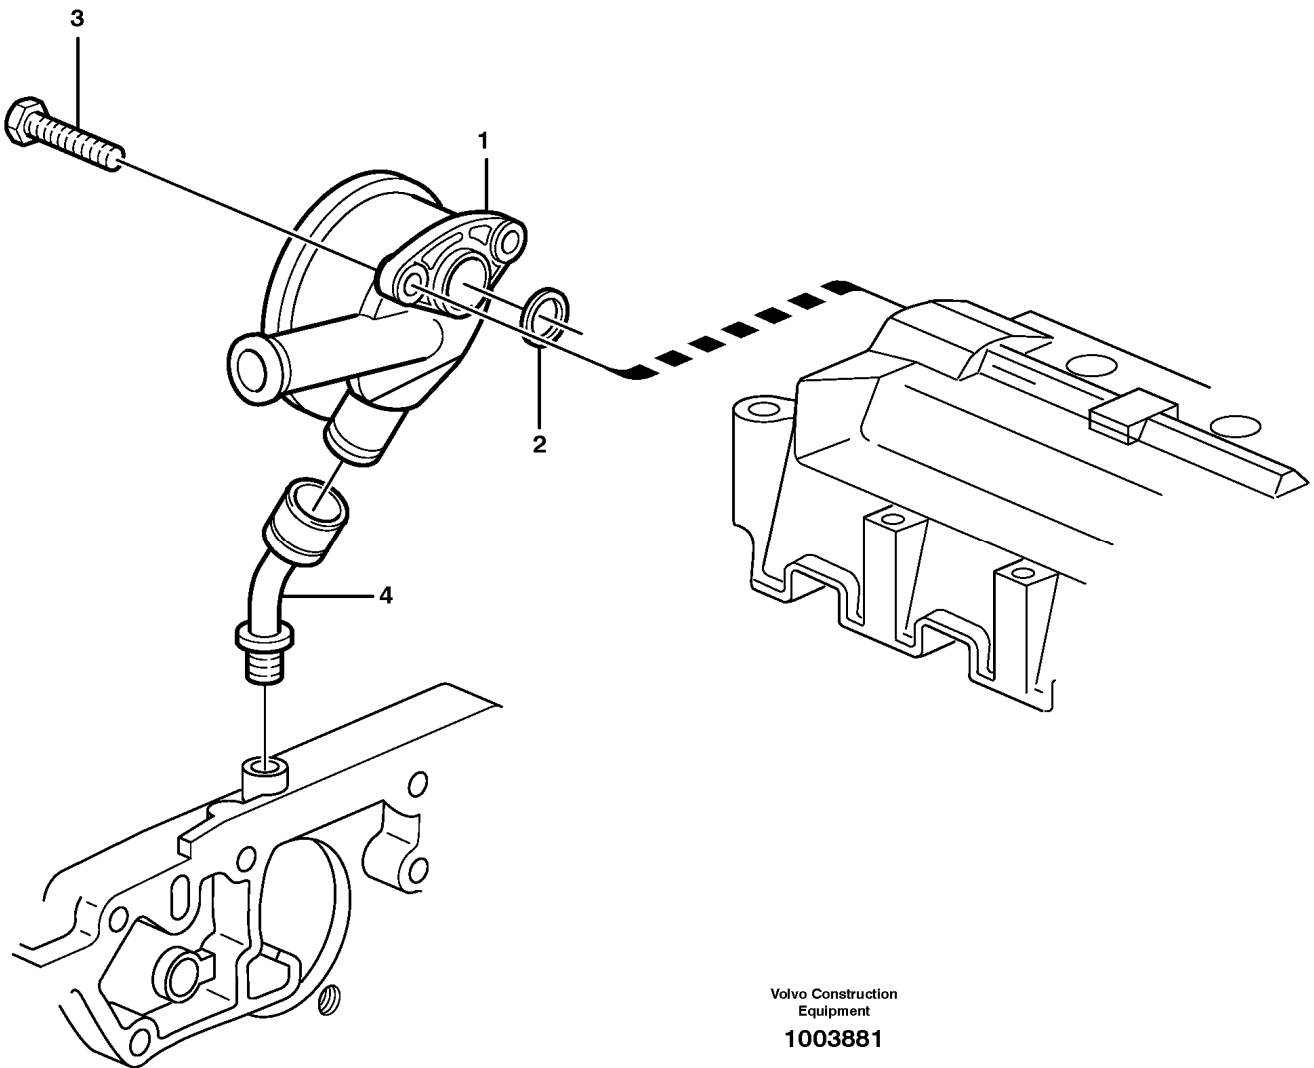

Date: 2014/2/27	Image id: 1003881	Catalogue: 97835	Model: L120E
Brand: Volvo	Serial: 16001-19668, 64001-66000, 70701-71400	Group/Section: 212/150	Title: Crankcase ventilation

Section option	Kit	Option description
VOE11172407		Engine VOLVO D7D LAE2

Pos	Part	Q1	Q2	Q3	Q4	Q5	PS	Kit	Description	Option(s)	Remark
1	VOE20412322	1							Pressure regulator		
2	VOE20405943	1							•Gasket		
3	VOE20450728	2							Bolt		
4	VOE20405938	1							Connector