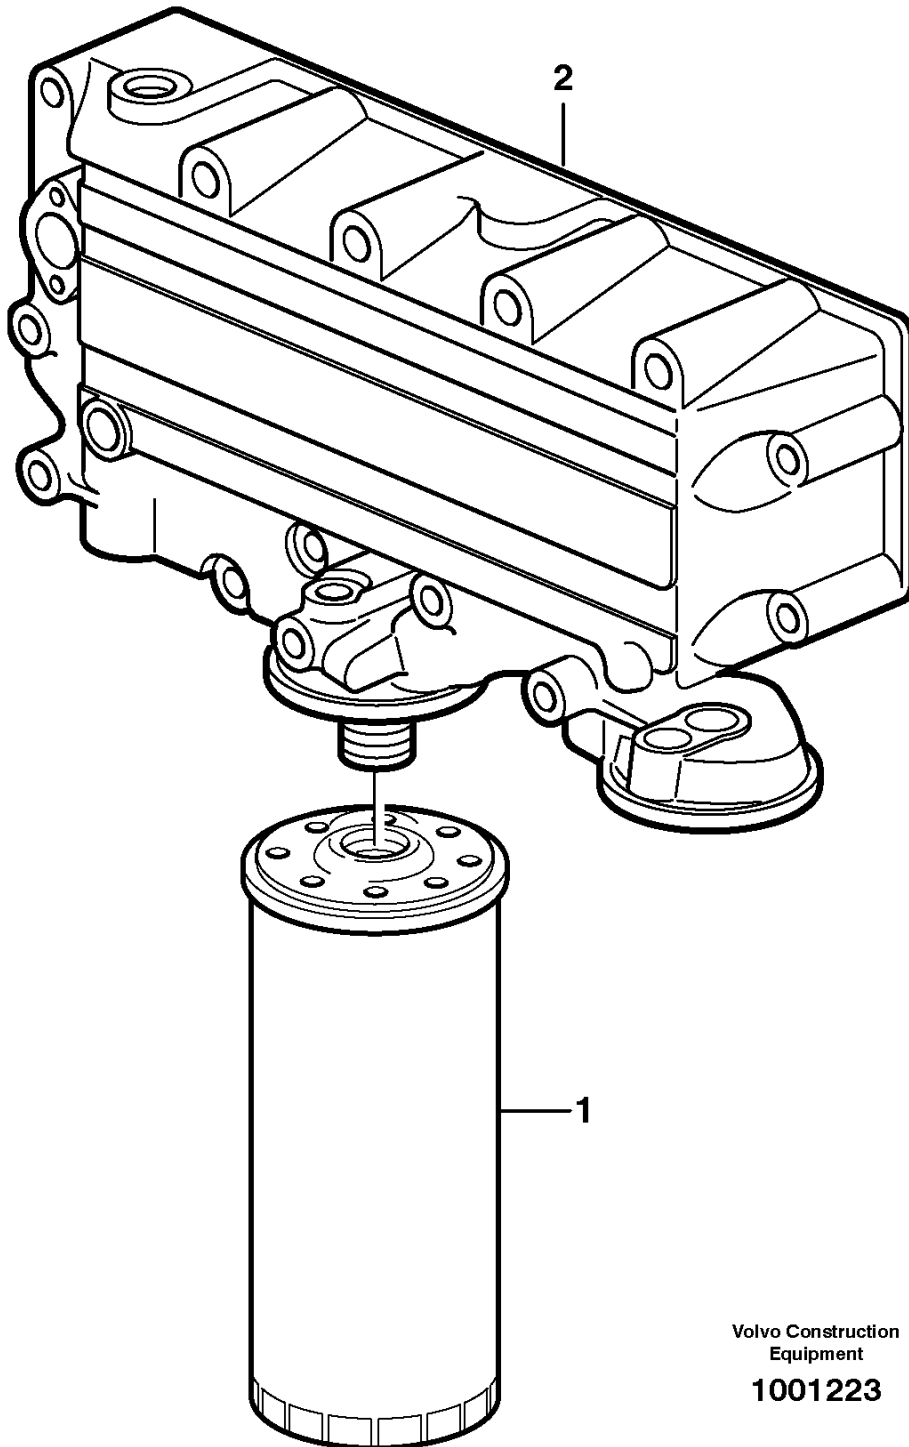

VOLVO

Construction Equipment

Date: 2014/2/27	Image id: 1001223	Catalogue: 97835	Model: L120E
Brand: Volvo	Serial: 16001-19668, 64001-66000, 70701-71400	Group/Section: 222/100	Title: Oil filter

Volvo Construction
Equipment
1001223

Section option	Kit	Option description