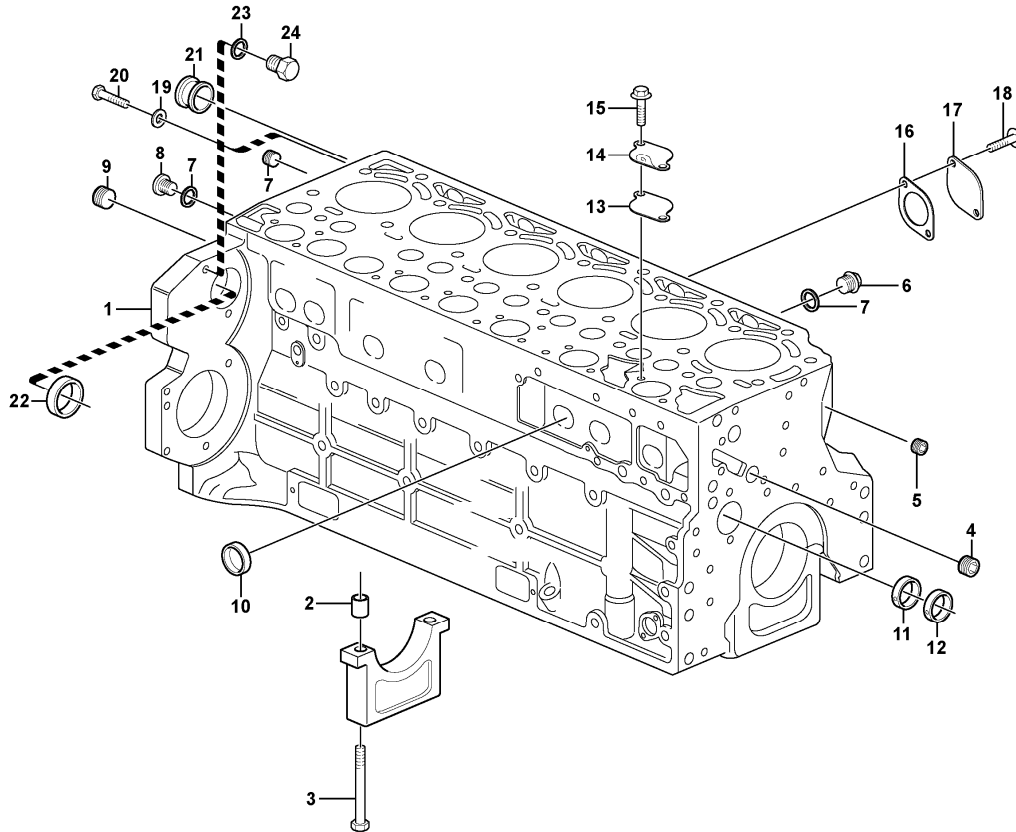

Date: 2014/2/28	Image id: 1056314	Catalogue: 20107	Model: L120F
Brand: Volvo	Serial: 23004-, 66401-, 71701-	Group/Section: 212/100	Title: Cylinder block

Volvo Construction
Equipment
1056314

Section option	Kit	Option description
VOE11410957		Engine VOLVO D7ELAE3

Pos	Part	Q1	Q2	Q3	Q4	Q5	PS	Kit	Description	Option(s)	Remark
1	VOE20851922	1							Crankcase		
2	VOE11700278	14							•Bushing		
3	VOE20405583	14							•Bolt		
4	VOE20405719	1							•Plug		
5	VOE20508600	2							•Plug		
6	VOE20405716	2							•Plug		
7	VOE13969011	3							•Gasket		
8	VOE945065	1							•Plug		
9	VOE20785813	1							•Plug		(VOE20508605)
10	VOE20405721	10							•Core plug		
11	VOE11700285	1							•Bearing bushing