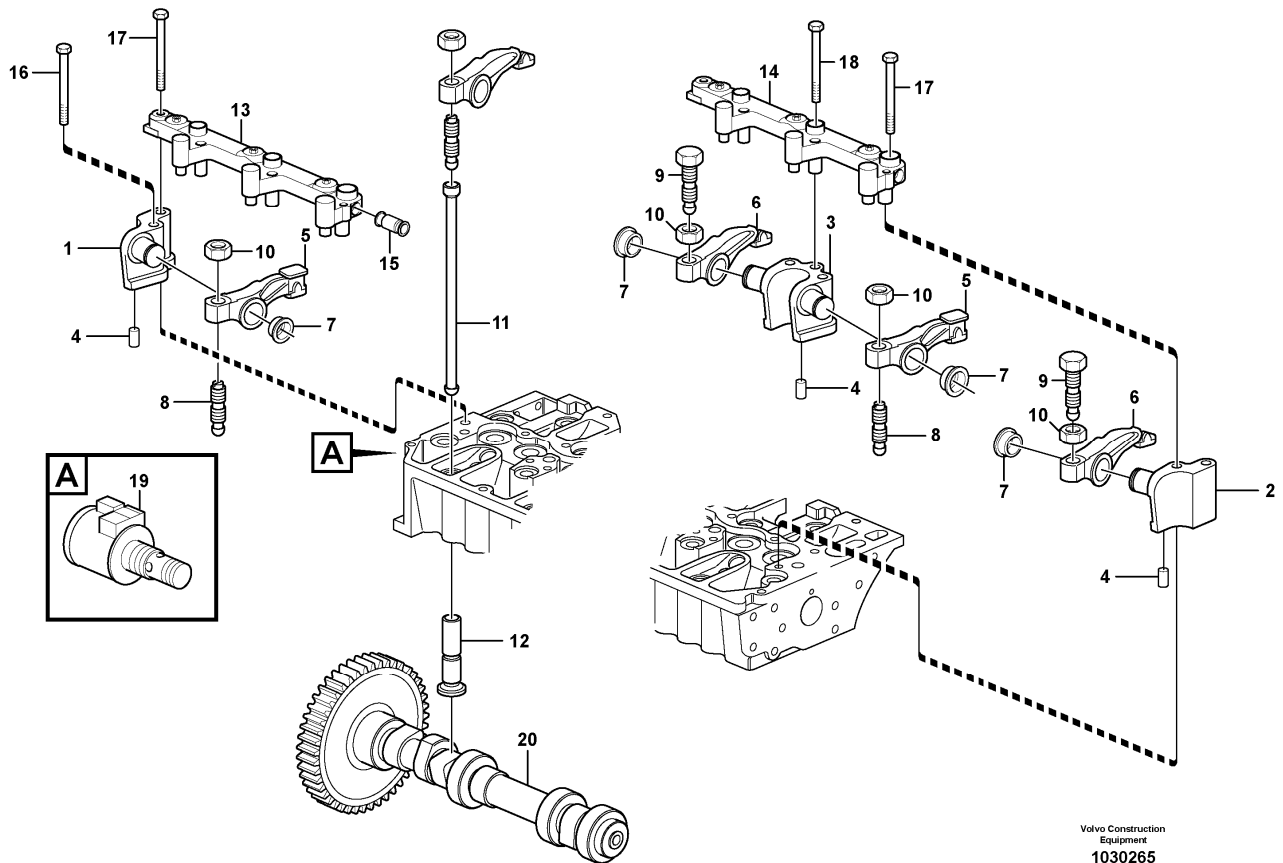

Date: 2014/2/28	Image id: 1030265	Catalogue: 20107	Model: L120F
Brand: Volvo	Serial: 23004-, 66401-, 71701-	Group/Section: 214/100	Title: Valve mechanism

Section option	Kit	Option description
VOE11410957		Engine VOLVO D7ELAE3

Pos	Part	Q1	Q2	Q3	Q4	Q5	PS	Kit	Description	Option(s)	Remark
1	VOE20794124	1							Bracket		(VOE21066484)
2	VOE20826696	1							Bracket		(VOE21066474)
3	VOE20793045	5							Bracket		(VOE21066482)
4	VOE20790837	7							Pin		
5	VOE20792878	6							Rocker Arm		
6	VOE21448926	6							Rocker arm		(VOE20792876)
7	VOE20794115	12							Retaining ring		
8	VOE20913851	6							Adjusting Screw		
9	VOE20816389	6							Adjusting Screw		
10	VOE11700373	12							Nut		
11	VOE20405534	12							Push rod