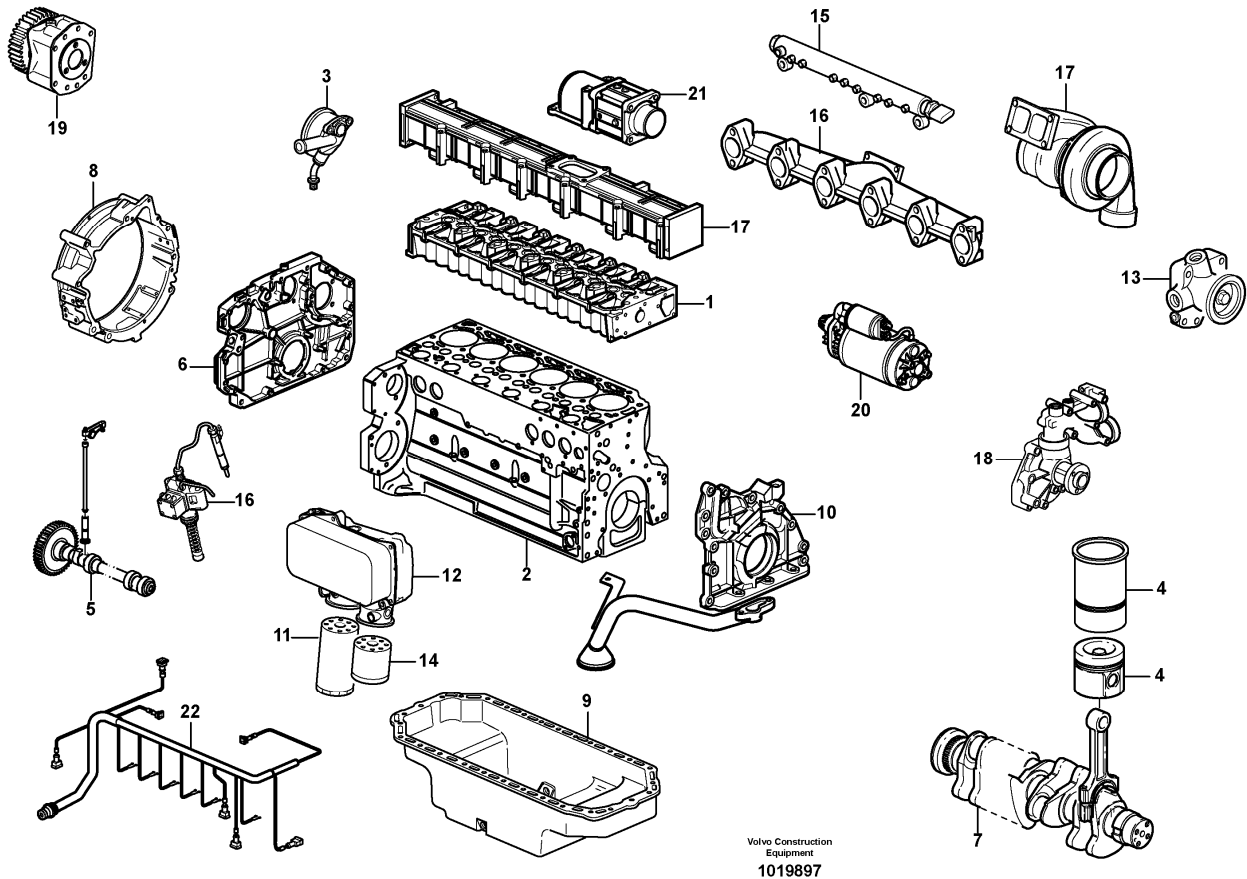

|                           |  |                                  |                         |
|---------------------------|--|----------------------------------|-------------------------|
| Date:<br><b>2014/2/28</b> | Image id:<br><b>1019897</b>              | Catalogue:<br><b>20107</b>       | Model:<br><b>L120F</b>  |
| Brand:<br><b>Volvo</b>    | Serial:<br><b>23004-, 66401-, 71701-</b> | Group/Section:<br><b>210/100</b> | Title:<br><b>Engine</b> |