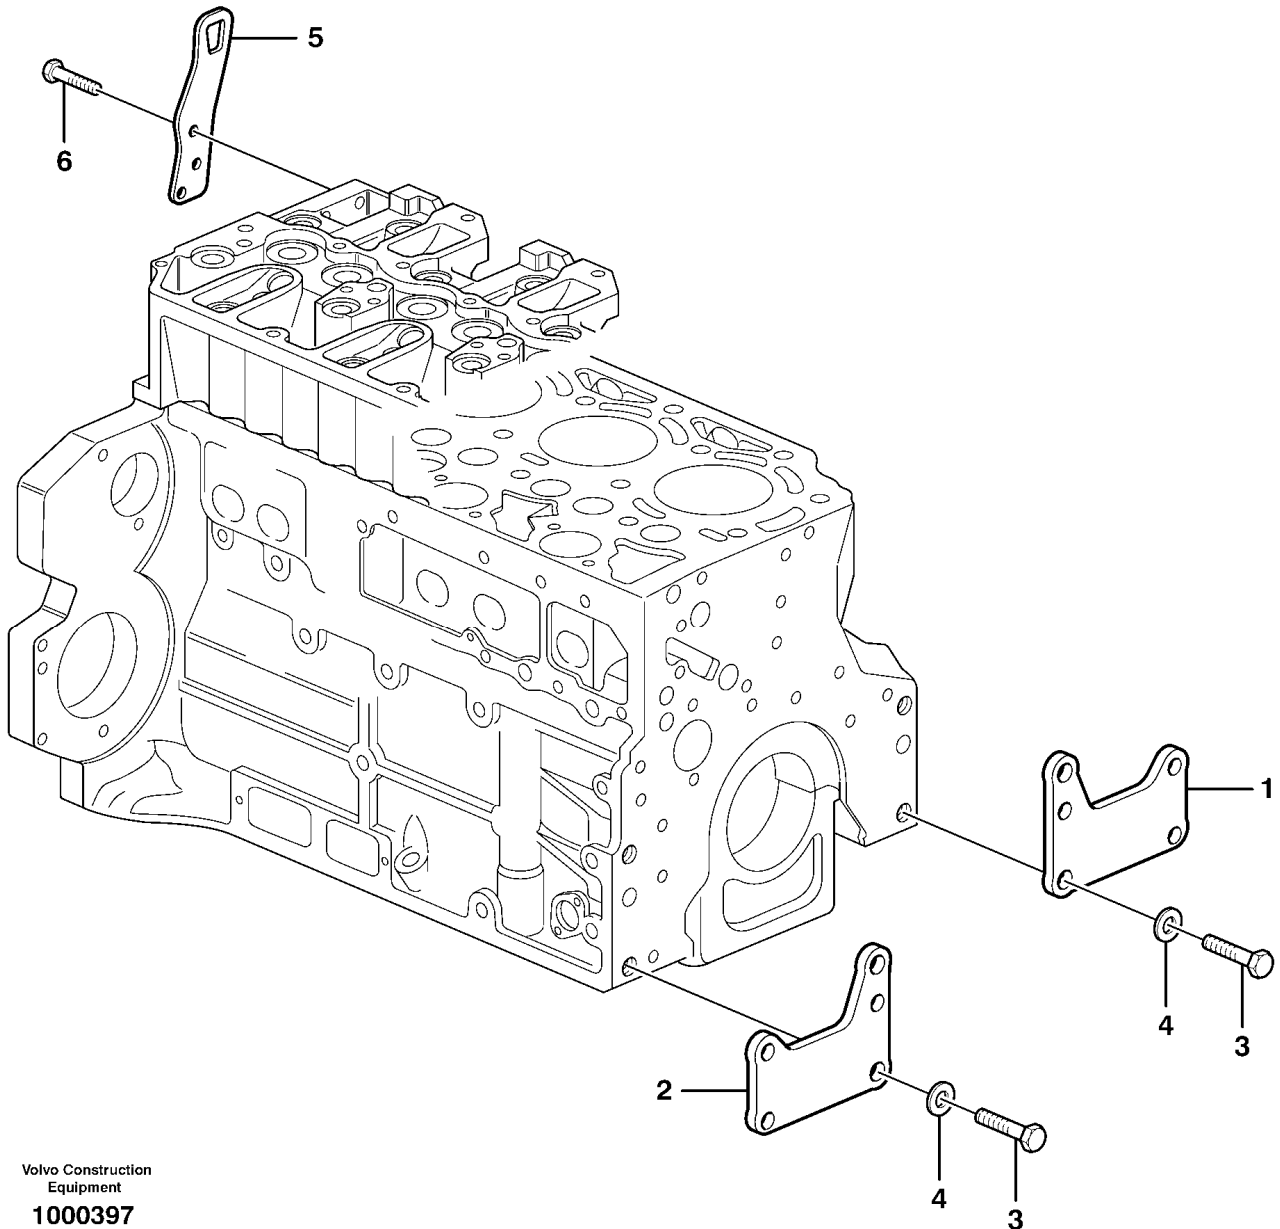

Date: 2014/2/28	Image id: 1000397	Catalogue: 20107	Model: L120F
Brand: Volvo	Serial: 23004-, 66401-, 71701-	Group/Section: 218/100	Title: Engine mounting

Section option	Kit	Option description
VOE11410957		Engine VOLVO D7ELAE3

Pos	Part	Q1	Q2	Q3	Q4	Q5	PS	Kit	Description	Option(s)	Remark
1	VOE20723978	1							Bracket		See footnote 2280)
2	VOE20723984	1							Bracket		See footnote 2280)
3	VOE20535027	4							Screw