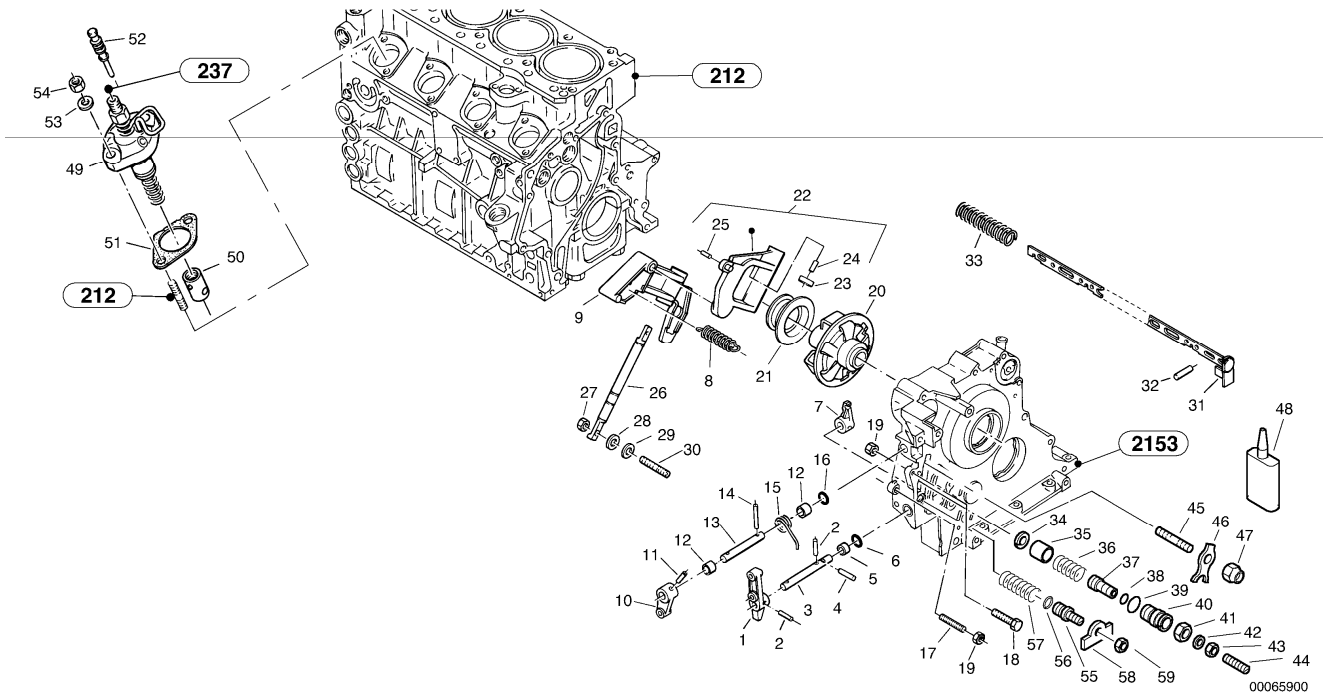

Date: 2013/11/16	Image id: 00065900	Catalogue: 20003	Model: L30B
Brand: Volvo	Serial: 1832201-1832999, 1852201-1852999	Group/Section: 236/100	Title: Speed adjustment - Fuel injection pump

Q1-Q5	Option	Option description	
Q1 1832201-			
Q2 1852201-			

Pos	Part	Q1	Q2	Q3	Q4	Q5	PS	Kit	Description	Option(s)	Remark
1	ZM2904077	1	1						Lever		
2	ZM7099461	2	2						Clamping pin		5x20
3	ZM2291460	1	1						Regulator lever shaft		
4	ZM2292257	1	1						Bolt		
5	ZM2290478	1	1				SS		Sleeve		
6	ZM2291459	1	1						O-ring		
7	ZM2900507	1	1						Lever		
8	VOE11715758	1	1				SS		Tension spring		(ZM2905368)
9	VOE11370648	1	1						Hand lever		(ZM2904078)
10	ZM2290482	1	1						Stop lever		
11	ZM7099461	1	1						Clamping pin		5x20
12	ZM2290478	2	2				SS		Sleeve		
13	ZM2292255	1	1						Lever shaft		
14	ZM2291481	1	1						Pin		5x45