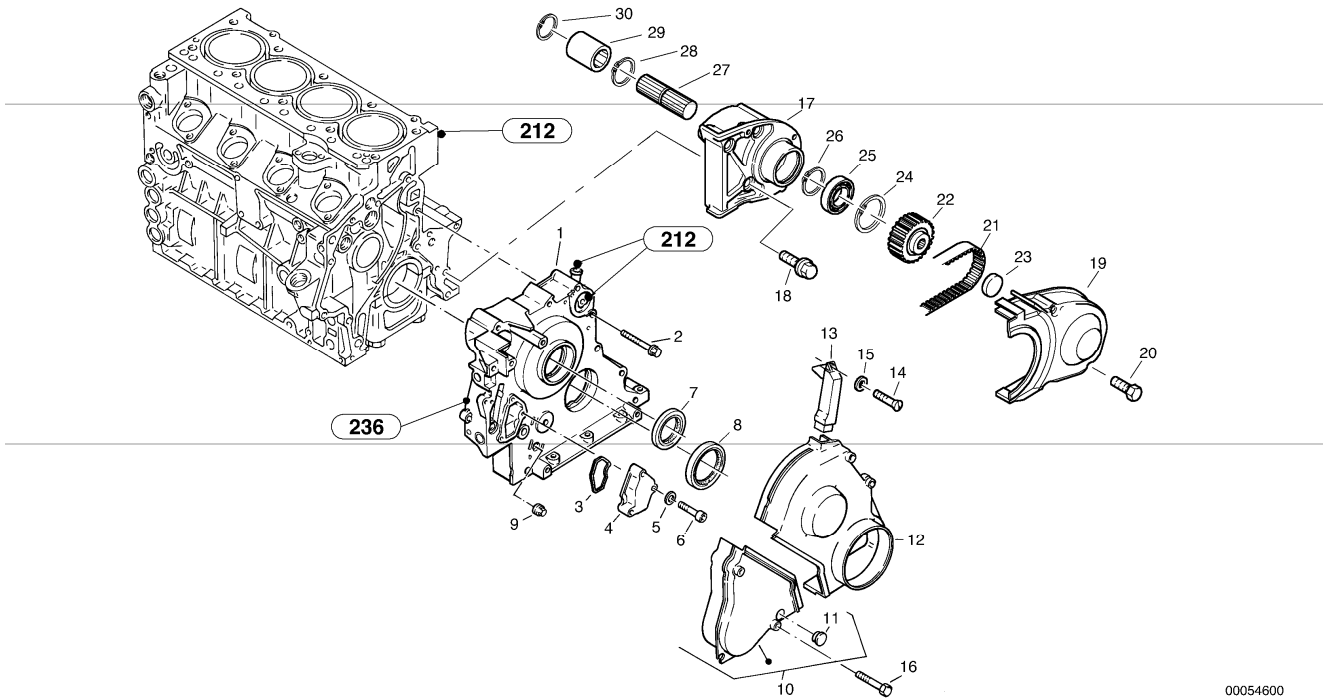

Date: 2013/11/16	Image id: 00054600	Catalogue: 20003	Model: L30B
Brand: Volvo	Serial: 1832201-1832999, 1852201-1852999	Group/Section: 2153/100	Title: Timing gear housing (front cover)

Q1-Q5	Option	Option description	
Q1 1832201-			
Q2 1852201-			

Pos	Part	Q1	Q2	Q3	Q4	Q5	PS	Kit	Description	Option(s)	Remark
1	ZM2904069	1	1						Front cover		
2	ZM2904100	11	11				SS		Screw		
3	ZM2904068	1	1						Profil gasket		
4	ZM2904070	1	1						Cover		
5	VOE955892	3	3						Washer		(ZM7098752)B6,4
6	ZM7096552	3	3						Screw		M6x35
7	ZM2291470	1	1						Seal		
8	ZM2290458	1	1						Seal		
9	ZM8096511	1	1						Screw plug		M14x1,5
10	ZM2905384	1	1						Protective hood		
10	ZM2290486	1	1						Protective hood		(ZM2908174)See footnote 1375)
11	ZM2904072	1	1						••Plug		
12	ZM2290487	1	1						Protective hood		
12	ZM2905383	1	1						Protecting casing		(ZM2908175)See