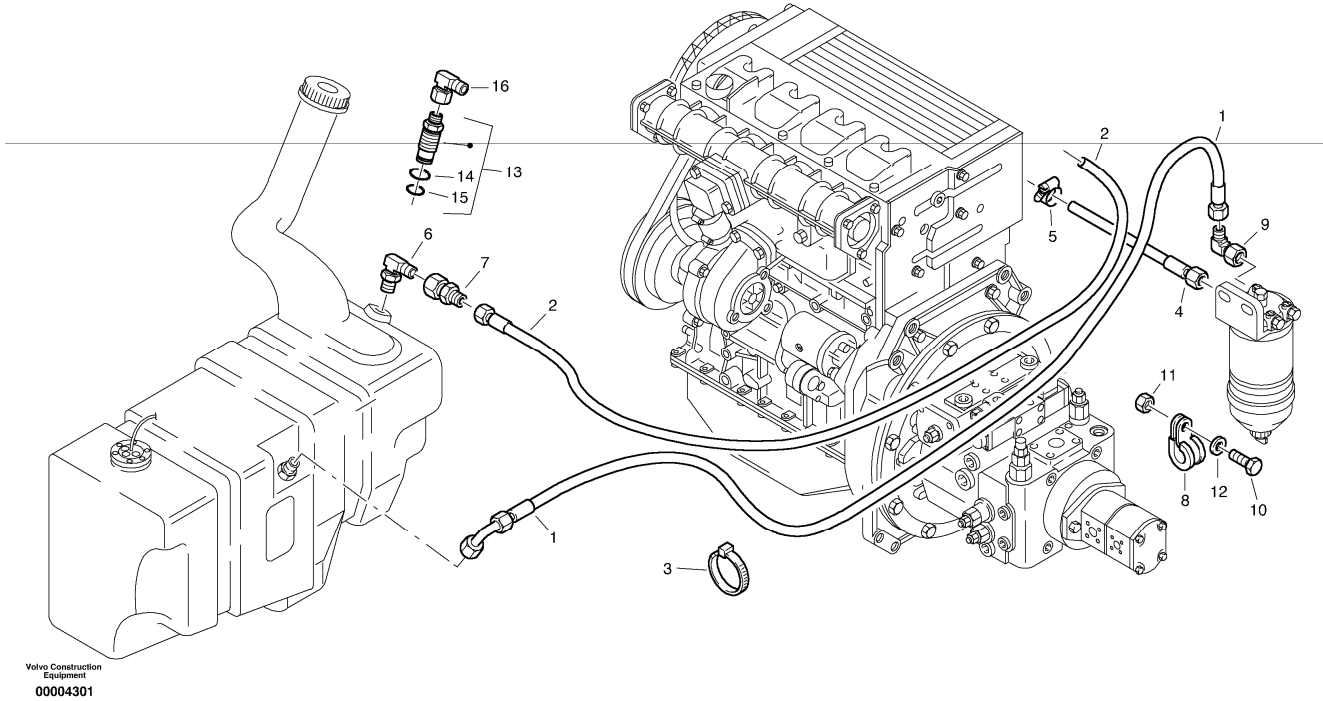

Date: 2013/11/16	Image id: 00004301	Catalogue: 20003	Model: L30B
Brand: Volvo	Serial: 1832201-1832999, 1852201-1852999	Group/Section: 235/100	Title: Fuel pipes

Q1-Q5	Option	Option description	
Q1 1832201-			
Q2 1852201-			

Pos	Part	Q1	Q2	Q3	Q4	Q5	PS	Kit	Description	Option(s)	Remark
1	ZM2814822	1	1						Fuel hose		
2	ZM2814635	1	1						Fuel hose		
3	VOE4881438	2	2						Cable tie		
4	ZM2811483	1	1						Fuel hose		
5	VOE943470	1	1						Hose clamp		12x9
6	ZM2800658	1	1						Fitting		-1832253, -1852759
7	VOE11307078	1	1						Fitting		(ZM7091432)-1832253, -1852759
8	VOE952634	1	1						Clamp		
9	VOE13945357	1	1						Elbow nipple		L10
10	VOE13948356	1	1						Flange screw		M6x30
11	VOE945407	1	1						Flange nut		M6
12	VOE960139	1	1						Washer		B6,4
13	VOE11306079	1	1						Fitting		1832254-, 1852760-
14	VOE11370540	1	1						•O-ring		22x5,5