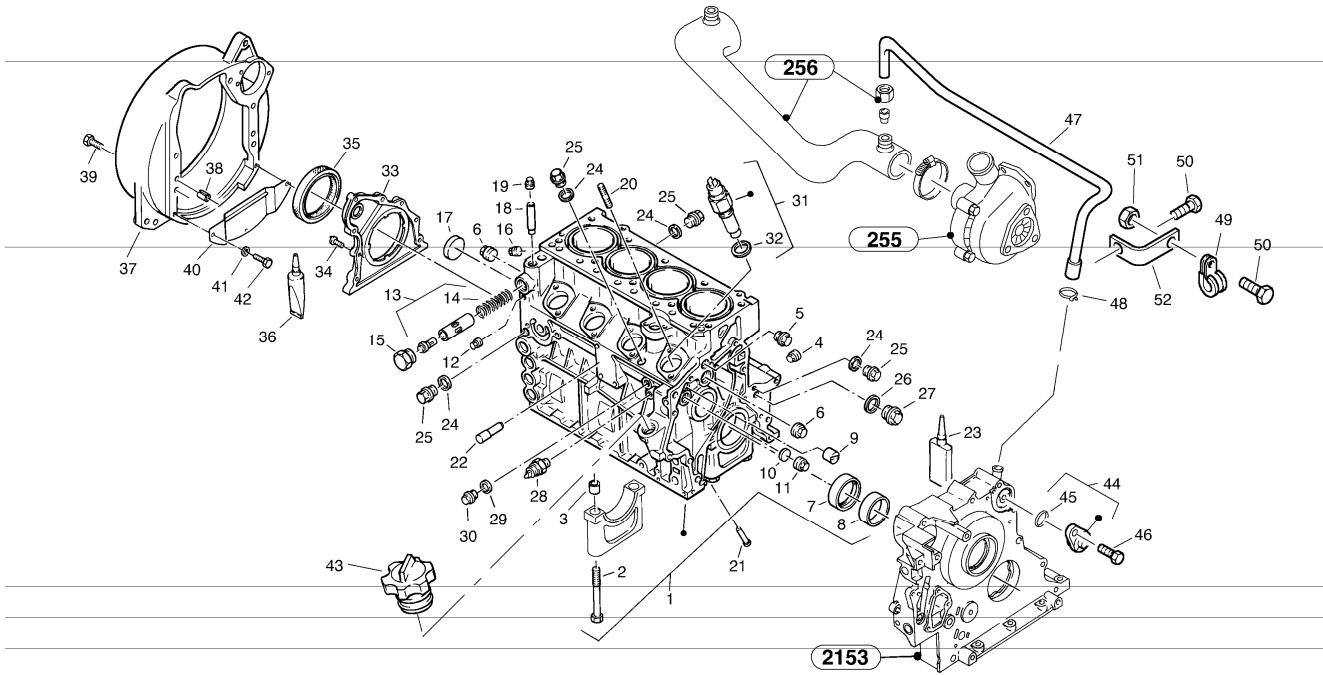

Date: 2013/11/16	Image id: 00072900	Catalogue: 20003	Model: L30B
Brand: Volvo	Serial: 1832201-1832999, 1852201-1852999	Group/Section: 212/100	Title: Engine casing, Ventilation

00072900

Q1-Q5	Option	Option description	
Q1 1832201-			
Q2 1852201-			

Pos	Part	Q1	Q2	Q3	Q4	Q5	PS	Kit	Description	Option(s)	Remark
1	ZM2904194	1	1						Crankcase, cpl.		
2	ZM2290540	10	10						••Hexagon screw		
3	ZM4010300	10	10						••Bushing		
4	VOE20860215	1	1						••Screw		(ZM2905340)
5	ZM2904050	1	1						••Screw plug		
6	VOE20405717	2	2						••Plug		(ZM2905341)
7	ZM2904048	2	2						••Bearing bush		
8	VOE20795762	3	3						••Bearing Bushing		
9	VOE15053296	2	2						••Guide sleeve		(ZM2290541)
10	ZM8092104	1	1						••Hood		16
11	ZM2905346	1	1						••Screw plug		
12	ZM2905343	1	1						••Screw plug		
13	ZM2904169	1	1						••Thermostat		
14	ZM2904053	1	1						•••Pressure spring		
15	ZM2905345	1	1						••Screw plug