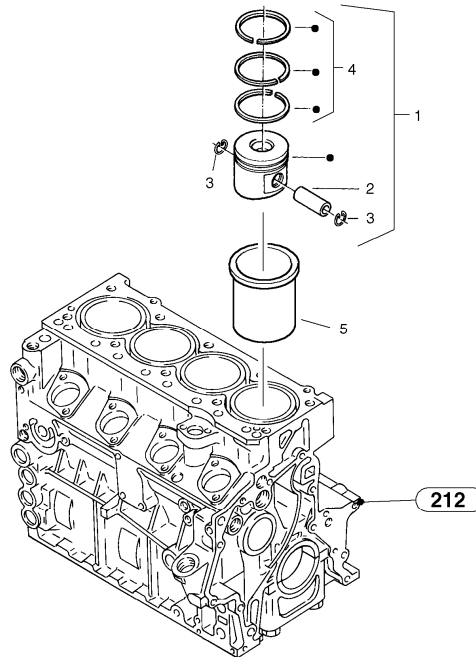

Date: 2013/11/16	Image id: 0000088	Catalogue: 2003	Model: L30B
Brand: Volvo	Serial: 1832201-1832999, 1852201-1852999	Group/Section: 213/100	Title: Cylinder bush and piston

0000088

Q1-Q5	Option	Option description	
Q1 1832201-			
Q2 1852201-			

Pos	Part	Q1	Q2	Q3	Q4	Q5	PS	Kit	Description	Option(s)	Remark
1	ZM2905352	4	4						Piston, cpl.		
2	VOE11715530	1	1						••Bolt		(ZM2290442)
3	VOE11715531	2	2						••Retaining ring		(ZM2290443)C30x2,0
4	ZM2905353	1	1						••Piston Ring Kit		
5	ZM2905347	REQ	REQ						Cylinder liner