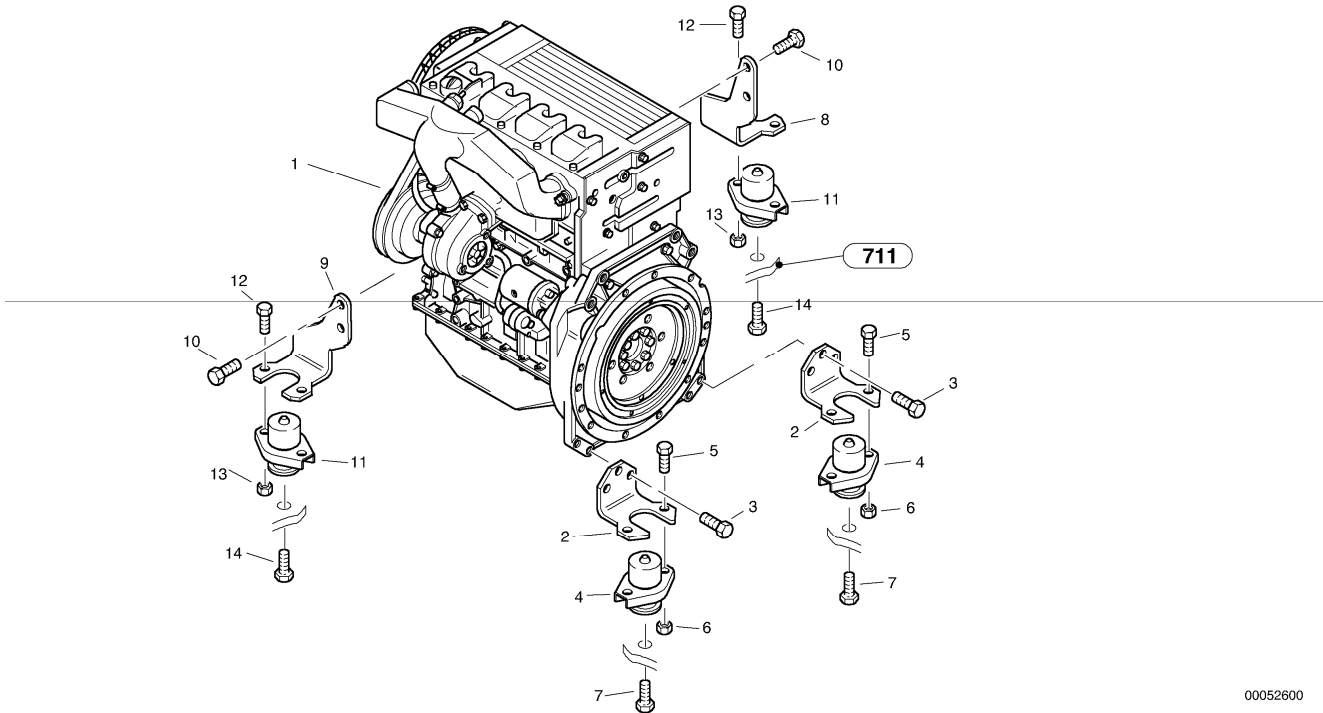

Date: 2013/11/16	Image id: 00052600	Catalogue: 20003	Model: L30B
Brand: Volvo	Serial: 1832201-1832999, 1852201-1852999	Group/Section: 218/100	Title: Engine assy

00052600

Q1-Q5	Option	Option description	
Q1 1832201-			
Q2 1852201-			

Pos	Part	Q1	Q2	Q3	Q4	Q5	PS	Kit	Description	Option(s)	Remark
1	ZM2814965	1	1						Engine, cpl.		
2	ZM2807295	2	2						Retainer		
3	ZM4326456	2	2				SS		Screw		M14x30
4	VOE11306533	2	2						Buffer		(ZM4381063)
5	VOE983252	4	4						Hexagon screw		(ZM8095900)
6	VOE983304	4	4						Hexagon nut		M10
7	VOE978932	2	2						Hexagon screw		(ZM8096639)M12x30
8	ZM2810650	1	1						Retainer		
9	ZM2810649	1	1						Retainer		
10	ZM4326456	4	4				SS		Screw		M14x30
11	VOE11306533	2	2						Buffer		(ZM4381063)
12	VOE983252	4	4						Hexagon screw		(ZM8095900)
13	VOE983304	4	4						Hexagon nut		M10
14	VOE978932	2	2						Hexagon screw		(ZM8096639)M12x30