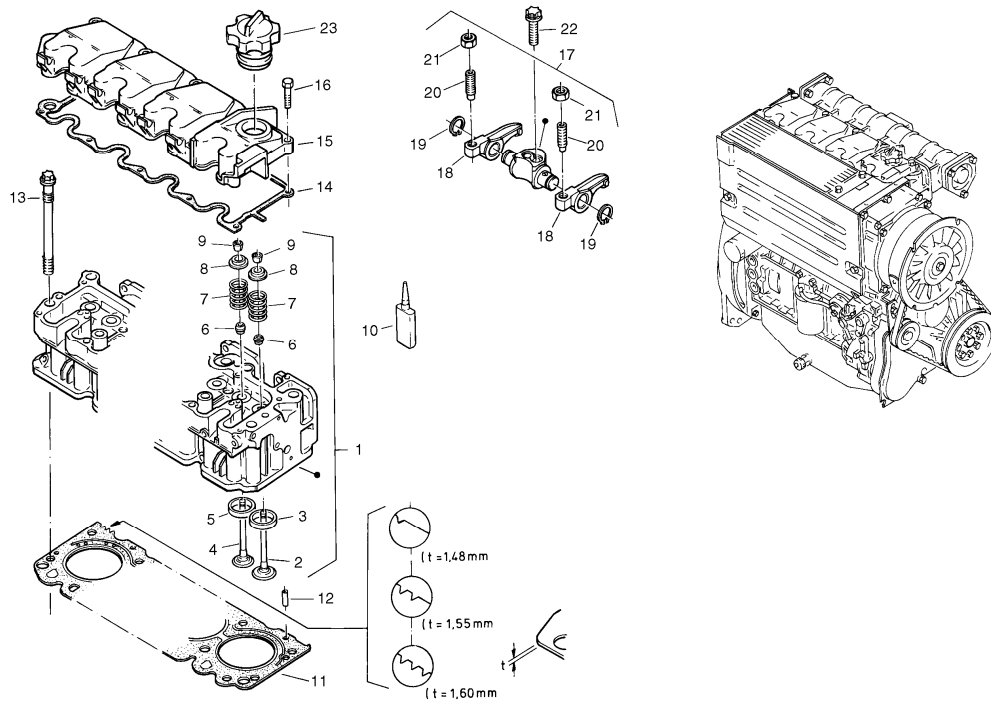

Date: 2013/11/16	Image id: 00000091	Catalogue: 20003	Model: L30B
Brand: Volvo	Serial: 1832201-1832999, 1852201-1852999	Group/Section: 211/100	Title: Cylinder head, timing gears

00000091

Q1-Q5	Option	Option description	
Q1 1832201-			
Q2 1852201-			

Pos	Part	Q1	Q2	Q3	Q4	Q5	PS	Kit	Description	Option(s)	Remark
1	ZM2904181	1	1						Cylinder head		
2	ZM2904183	4	4						••Inlet valve		
3	ZM2904089	4	4				SS		••Valve seat ring		
3	ZM2290534	REQ	REQ						••Valve seat ring		42,87 mm
4	ZM2904090	4	4						••Exhaust Valve		
5	ZM2904182	4	4						••Valve Seat Ring		
5	ZM2290500	REQ	REQ						••Valve seat ring		37,27 mm
6	VOE20459855	8	8						••Valve seal		(ZM2904368)
7	ZM2904091	8	8						••Pressure spring		
8	ZM2290505	8	8						••Spring Disc		
9	VOE20459857	16	16						••Valve sleeve		
10	ZM2903912	REQ	REQ				OP		Locking agent		
11	ZM2904094	1	1						Cylinder head gasket		1,48 mm
11	ZM2905354	REQ	REQ						Cylinder head gasket		1,55 mm