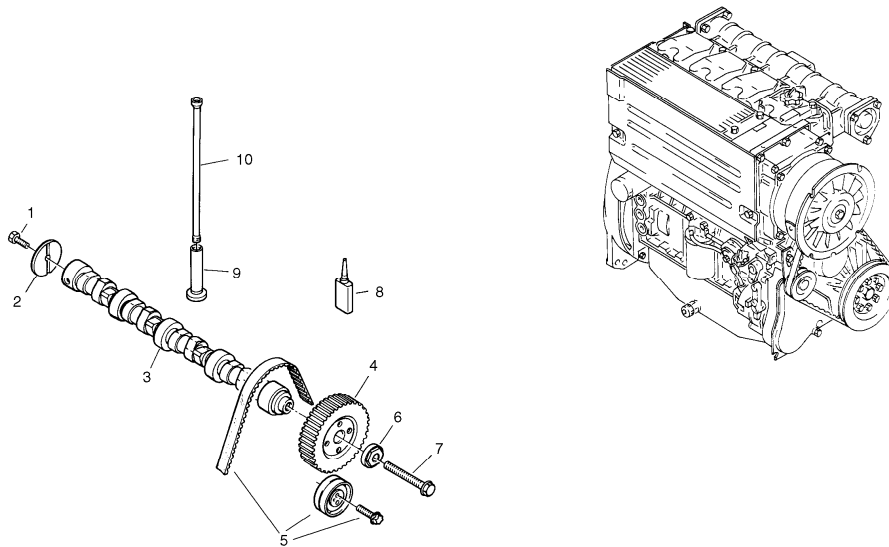

Date: 2013/11/16	Image id: 00000079	Catalogue: 20003	Model: L30B
Brand: Volvo	Serial: 1832201-1832999, 1852201-1852999	Group/Section: 215/100	Title: Camshaft

00000079

Q1-Q5	Option	Option description	
Q1 1832201-			
Q2 1852201-			

Pos	Part	Q1	Q2	Q3	Q4	Q5	PS	Kit	Description	Option(s)	Remark
1	ZM8095503	1	1						Screw		M8x35
2	ZM2290517	1	1						Spacer disc		
3	ZM2905357	1	1						Camshaft		
4	ZM2290519	1	1						Toothed belt wheel		
5	ZM2904890	1	1						Repair kit (toothed belt)		
6	ZM2290522	1	1						Washer		
7	VOE20797281	1	1						Hexagon screw		M14x1,5x110
8	ZM2903828	REQ	REQ					OP	Locking agent		
9	ZM2904101	2	2						Valve tappet		
10	ZM2290524	2	2						Push rod