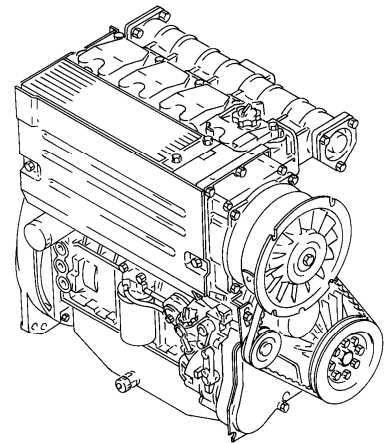

Date: 2013/11/16	Image id: 0000059	Catalogue: 2003	Model: L30B
Brand: Volvo	Serial: 1832201-1832999, 1852201-1852999	Group/Section: 223/100	Title: Engine - oil cooler

0000059

Q1-Q5	Option	Option description	
Q1 1832201-			
Q2 1852201-			

Pos	Part	Q1	Q2	Q3	Q4	Q5	PS	Kit	Description	Option(s)	Remark
1	ZM2905358	1	1				SS		Oil cooler		
2	ZM2905359	1	1						••Sealing strip		
3	ZM2904123	2	2						Insert pipe		
4	ZM2904121	2	2						Screw		
5	ZM2901217	2	2						Screw		(ZM2904122)