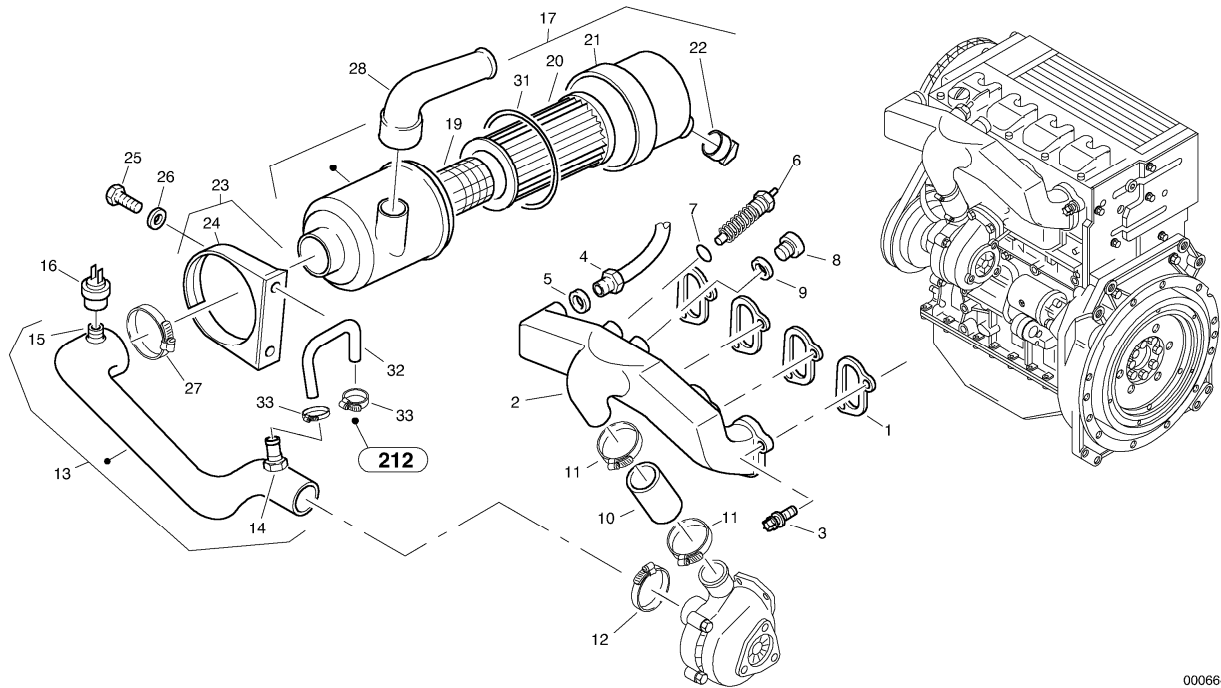

Date: 2013/11/16	Image id: 00066400	Catalogue: 20003	Model: L30B
Brand: Volvo	Serial: 1832201-1832999, 1852201-1852999	Group/Section: 256/100	Title: Suction system, filter

00066400

Q1-Q5	Option	Option description	
Q1 1832201-			
Q2 1852201-			

Pos	Part	Q1	Q2	Q3	Q4	Q5	PS	Kit	Description	Option(s)	Remark
1	ZM2903605	4	4						Gasket		
2	ZM2905362	1	1						Suction pipe		
3	VOE3586624	8	8						Hexagon screw		(ZM2905363)
4	ZM2905386	1	1						Hose assembly		M10x1
5	ZM7099577	1	1				SS		Seal		A10x13,5
6	ZM4065780	1	1						Support		
7	VOE20460026	1	1						Sealing ring		(ZM7099523)A22x27
8	ZM7099424	1	1						Screw plug		M22x1,5
9	VOE20460026	1	1						Sealing ring		(ZM7099523)A22x27
10	ZM4074550	1	1						Hose connection		
11	ZM4084040	2	2						Clamp		
12	ZM2060784	1	1						Clip		AS50-70
13	ZM2817353	1	1						Suction hose		
14	ZM2815843	1	1						••Hose kit		
15	ZM2906058	1	1						••Nipple