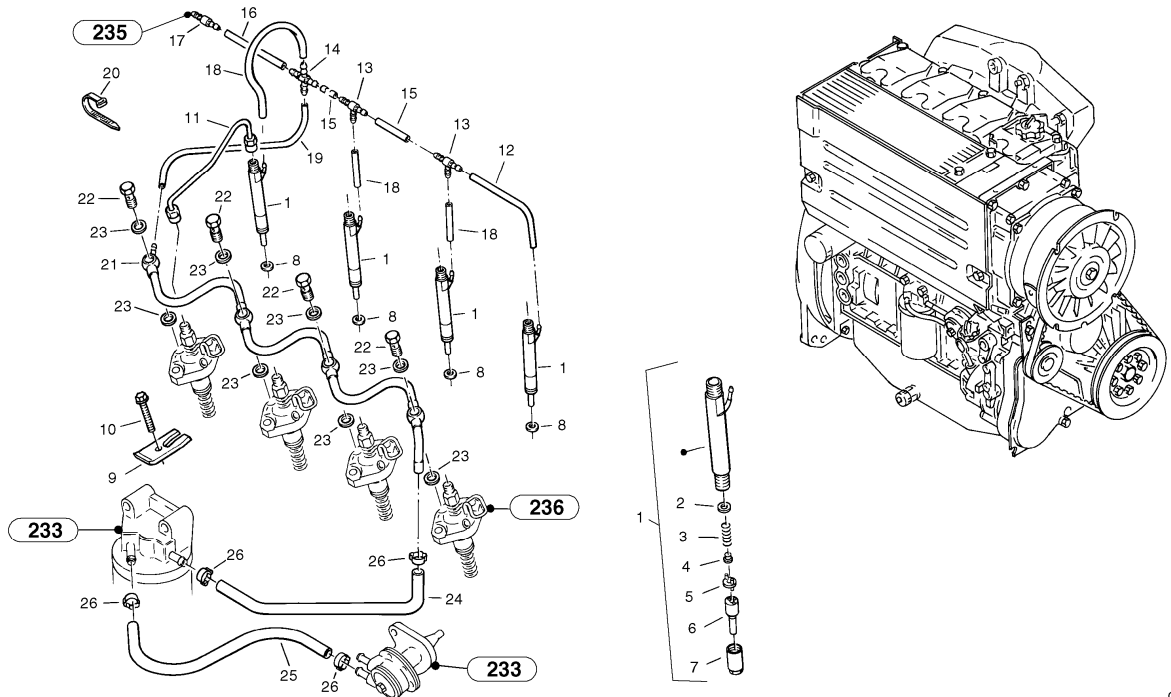

Date: 2013/11/16	Image id: 00000095	Catalogue: 20003	Model: L30B
Brand: Volvo	Serial: 1832201-1832999, 1852201-1852999	Group/Section: 237/100	Title: Injection pipes, Injection valve

00000095

Q1-Q5	Option	Option description	
Q1 1832201-			
Q2 1852201-			

Pos	Part	Q1	Q2	Q3	Q4	Q5	PS	Kit	Description	Option(s)	Remark
1	ZM2904138	4	4						Injection valve		
2	VOE11705716	1	1						••Shim		(ZM2901179)1,00 mm
2	ZM2901180	REQ	REQ						••Spacer		1,04 mm
2	VOE11705718	REQ	REQ						••Shim		(ZM2901181)1,08 mm
2	ZM2901182	REQ	REQ						••Spacer		1,10 mm
2	ZM2901183	REQ	REQ						••Spacer		1,14 mm
2	ZM2901184	REQ	REQ						••Spacer		1,18 mm
2	VOE11705722	REQ	REQ						••Shim		(ZM2901185)1,20 mm
2	ZM2904144	REQ	REQ						••Spacer		1,22 mm
2	ZM2901186	REQ	REQ						••Spacer		1,24 mm
2	ZM2901187	REQ	REQ						••Spacer		1,28 mm
2	ZM2901188	REQ	REQ						••Spacer		1,30 mm
2	VOE11705726	REQ	REQ						••Shim		(ZM2901189)1,34 mm
2	ZM2901190	REQ	REQ						••Spacer		1,38 mm
2	ZM2901191	REQ	REQ						••Spacer		1,40 mm