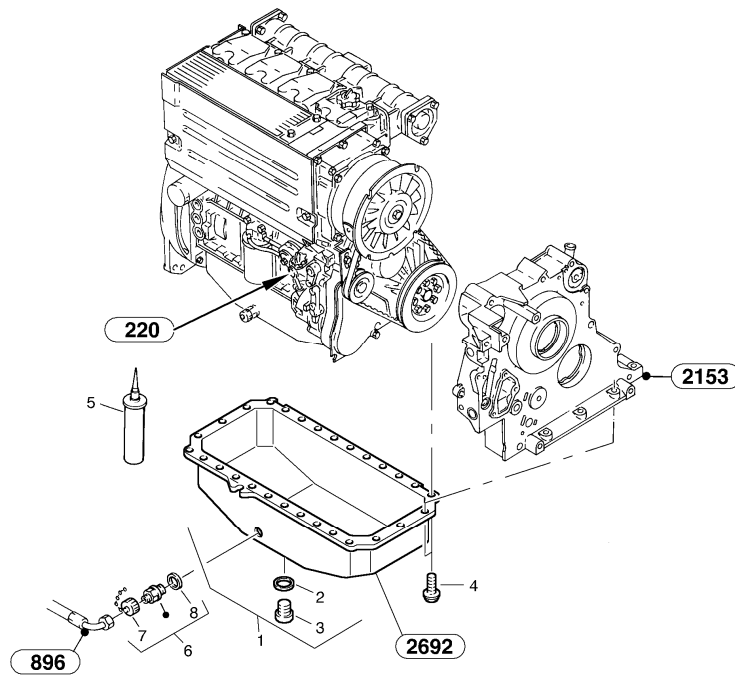

Date: 2013/11/16	Image id: 00062100	Catalogue: 20003	Model: L30B
Brand: Volvo	Serial: 1832201-1832999, 1852201-1852999	Group/Section: 217/100	Title: Oil sump

00062100

Q1-Q5	Option	Option description	
Q1 1832201-			
Q2 1852201-			

Pos	Part	Q1	Q2	Q3	Q4	Q5	PS	Kit	Description	Option(s)	Remark
1	ZM2904060	1	1						Oil pan		
2	VOE13947624	1	1						••Plane gasket		(ZM7099511)A18x24
3	ZM7099428	1	1						••Screw plug		M18x1,5
4	ZM2292234	26	26						Screw		
5	ZM2903926	REQ	REQ						Sealing compound		
6	ZM4384256	1	1						Valve		
7	ZM2285689	1	1						••Chain with cap		
8	ZM7099518	1	1						••Seal		C18x24