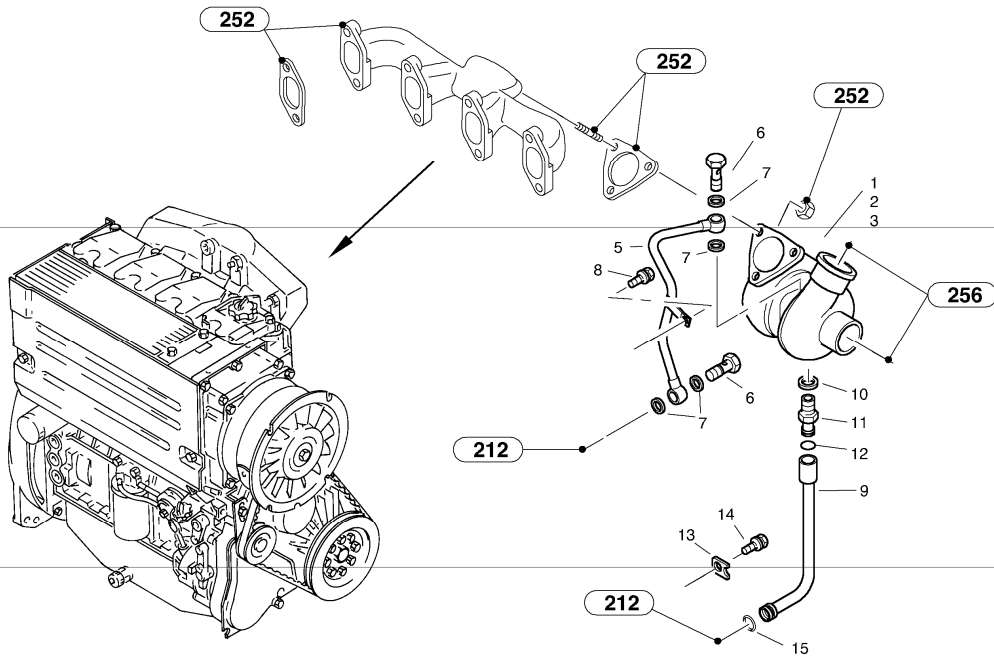

Date: 2013/11/16	Image id: 00066000	Catalogue: 20003	Model: L30B
Brand: Volvo	Serial: 1832201-1832999, 1852201-1852999	Group/Section: 255/100	Title: Exhaust turbo - super charger

00066000

Q1-Q5	Option	Option description	
Q1 1832201-			
Q2 1852201-			

Pos	Part	Q1	Q2	Q3	Q4	Q5	PS	Kit	Description	Option(s)	Remark
1	ZM2904185	1	1						Exhaust turbo - super cha		
2	ZM2905393	REQ	REQ						Repair Kit		
3	ZM2905394	REQ	REQ				OP		Fuselage group		
5	ZM2904732	1	1						Oil Pipe		
6	ZM2290272	2	2				SS		Hollow screw		8
7	VOE13947282	4	4						Gasket		(ZM7099538)A12x16
8	ZM2904733	1	1						Screw		
9	ZM2904764	1	1						Oil pipe		
10	VOE13947622	1	1						Plane gasket		(ZM7099500)A16x20
11	VOE20459171	1	1						Nipple		
12	VOE20459172	1	1						Sealing ring		
13	ZM2905360	1	1						Retaining plate		
14	ZM2904733	1	1						Screw		
15	ZM2904191	1	1						O-ring