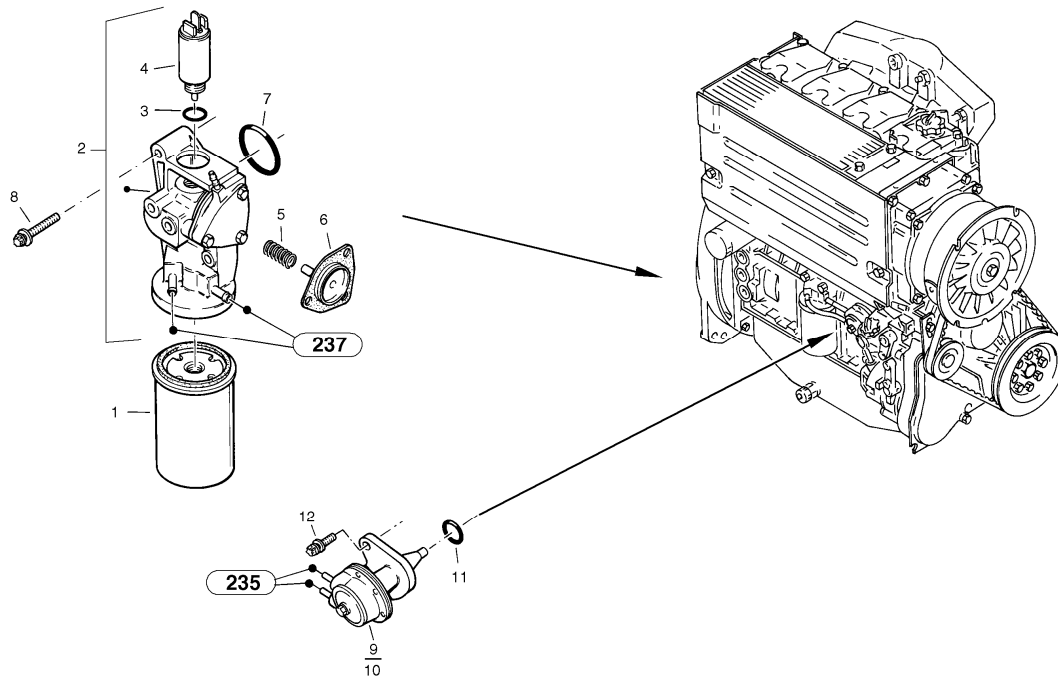

Date: 2013/11/16	Image id: 00000106	Catalogue: 20003	Model: L30B
Brand: Volvo	Serial: 1832201-1832999, 1852201-1852999	Group/Section: 233/100	Title: Fuel filter - Feed pump

00000106

Q1-Q5	Option	Option description	
Q1 1832201-			
Q2 1852201-			

Pos	Part	Q1	Q2	Q3	Q4	Q5	PS	Kit	Description	Option(s)	Remark
1	ZM2905303	1	1						Filter		
2	ZM2905387	1	1						Fuel load stop		
3	ZM2904200	1	1						••O-ring		
4	VOE15185105	1	1						••Solenoid		(ZM2905388)
5	ZM2904199	1	1						••Thrust Spring		
6	ZM2904198	1	1				OP		••Diaphragm holder		(ZM2905389)
7	ZM2904201	1	1						O-ring		
8	ZM2291482	3	3						Screw		
9	ZM2904380	1	1						Feed pump		
10	ZM2904381	1	1						Repair kit		
11	ZM2290370	1	1						O-ring		
12	ZM2904137	2	2						Screw