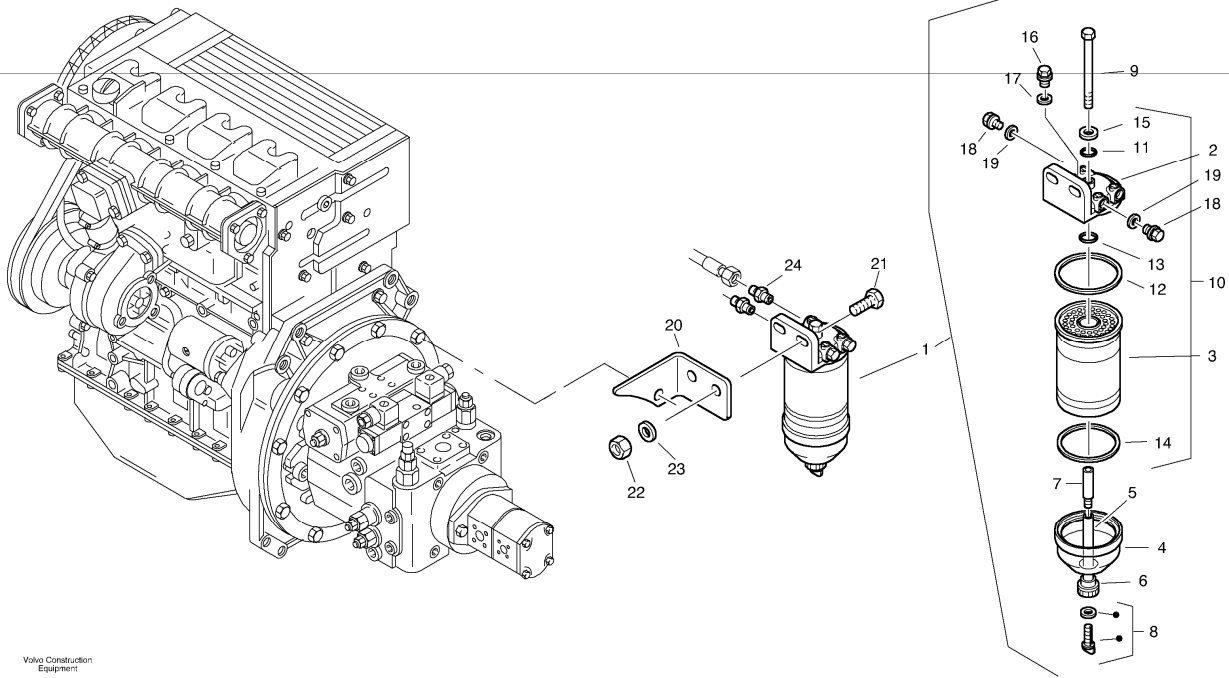

Date: 2013/11/16	Image id: 1000961	Catalogue: 20003	Model: L30B
Brand: Volvo	Serial: 1832201-1832999, 1852201-1852999	Group/Section: 23341/100	Title: Filter - Water separator

Q1-Q5	Option	Option description	
Q1 1832201-			
Q2 1852201-			

Pos	Part	Q1	Q2	Q3	Q4	Q5	PS	Kit	Description	Option(s)	Remark
1	ZM2807872	1	1						Fuel filter		
2	ZM2905307	1	1				SS		••Filter head		
3	ZM2905298	1	1						••Filter cartridge		
4	ZM2905299	1	1						••Sight glass		
5	ZM2905300	1	1						••Knurled head screw		
6	VOE7242081	1	1						••Washer		(ZM2905301)
7	ZM2905302	1	1						••Screw		
8	VOE242595	1	1						••Plug		(ZM2905304)
9	ZM2910000	1	1						••Screw		
10	ZM2905306	1	1						••Gasket set, cpl.		
11	ZM2905308	1	1						•••O-ring		
12	ZM2905309	1	1						•••Gasket		
13	ZM2905310	1	1						•••O-ring		
14	ZM2905311	1	1						•••Gasket