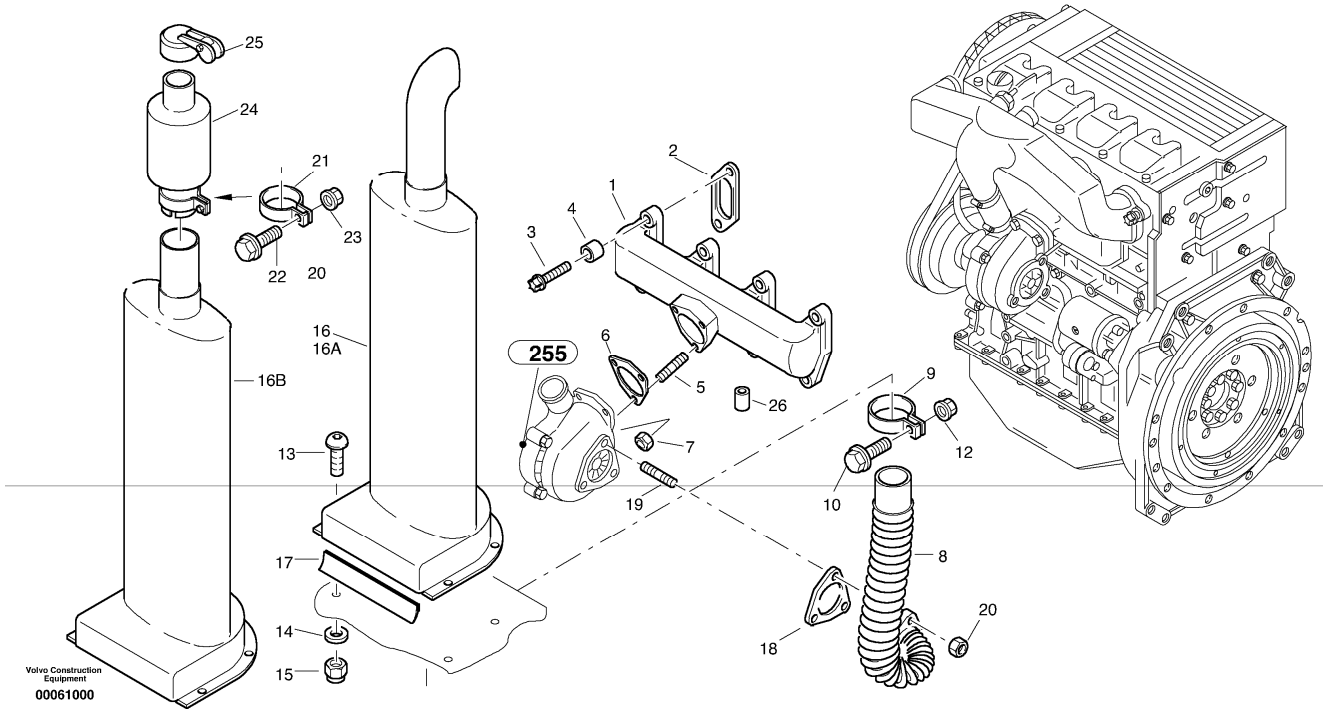

Date: 2013/11/16	Image id: 00061000	Catalogue: 20003	Model: L30B
Brand: Volvo	Serial: 1832201-1832999, 1852201-1852999	Group/Section: 252/100	Title: Exhaust system

Q1-Q5	Option	Option description	
Q1 1832201-			
Q2 1852201-			

Pos	Part	Q1	Q2	Q3	Q4	Q5	PS	Kit	Description	Option(s)	Remark
1	ZM2907513	1	1						Collecting pipe		(ZM2904411)
2	ZM4083910	4	4						Stiffener		
3	VOE20481810	8	8						Screw		(ZM2904037)
4	ZM2904412	8	8						Bushing		
5	VOE20834041	3	3						Stud		M8x20
6	ZM2900459	1	1						Gasket		
7	ZM7098010	3	3						Nut		M8
8	ZM2810937	1	1						Exhaust hose		
9	VOE11306075	1	1						Clamp		58,5
10	VOE13945444	1	1						Screw		M8x25
12	VOE945408	1	1				SS		Flange nut		M8
13	ZM2810334	4	4						Screw		M10x25
14	VOE13960143	4	4						Washer		
15	VOE13971098	4	4						Flange nut		M10
16	ZM2810936	1	1						Muffler