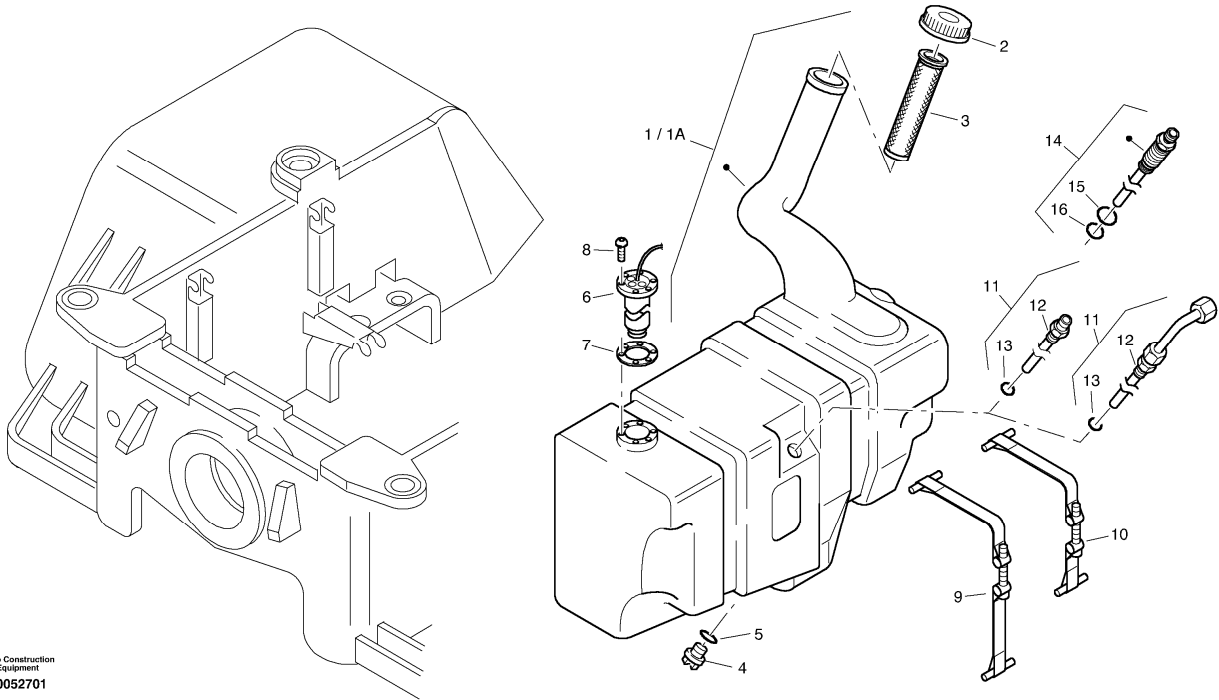

Date: 2013/11/16	Image id: 00052701	Catalogue: 20003	Model: L30B
Brand: Volvo	Serial: 1832201-1832999, 1852201-1852999	Group/Section: 234/100	Title: Fuel tank

Volvo Construction
Equipment
00052701

Q1-Q5	Option	Option description	
Q1 1832201-			
Q2 1852201-			

Pos	Part	Q1	Q2	Q3	Q4	Q5	PS	Kit	Description	Option(s)	Remark
1	VOE11370525	1	1						Conversion kit		-1832253, -1852759
1A	VOE11306084	1	1						Fuel reservoir		1832254-, 1852760-
2	ZM2804113	1	1						•Filler cap		
3	ZM2804112	1	1						•Fuel strainer		
4	ZM7099428	1	1						•Screw plug		M18x1,5
5	ZM1086268	1	1						•O-ring		16x3
6	ZM2805649	1	1						Fuel level sensor		
7	ZM2906069	1	1						•Gasket		
8	VOE11305438	6	6						Screw		(ZM7096666)M4x12
9	ZM2811413	1	1						Clamp		
10	ZM2811414	1	1						Clamp		
11	ZM2816077	1	1						Suction line		-1832253, -1852759
12	ZM2811249	1	1						Pipe end		-1832253, -1852759
13	ZM2906070	1	1						•O-ring		13,4x2,1
14	VOE11306081	1	1						Suction pipe		1832254-,1852760-