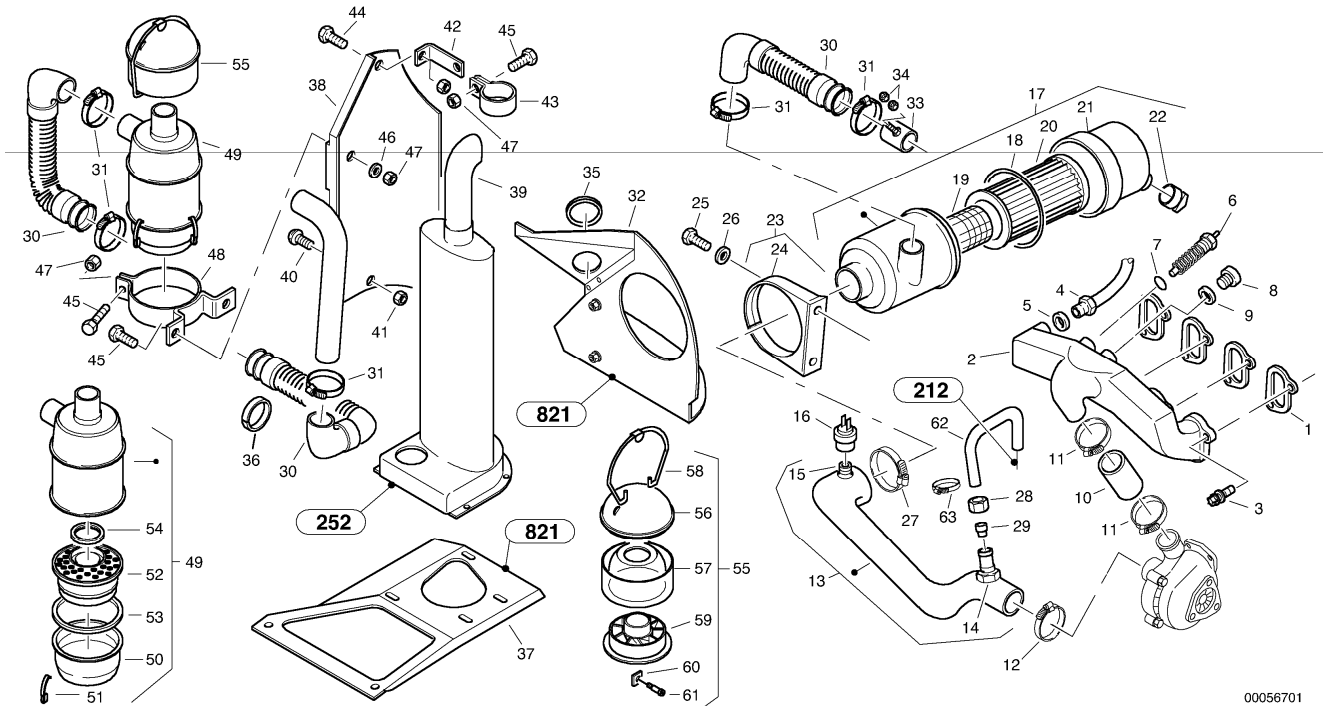

Date: 2013/11/16	Image id: 00056701	Catalogue: 20003	Model: L30B
Brand: Volvo	Serial: 1832201-1832999, 1852201-1852999	Group/Section: 2567/100	Title: Prefilter - Oil bath air filter

Q1-Q5	Option	Option description	
Q1 1832201-			
Q2 1852201-			

Pos	Part	Q1	Q2	Q3	Q4	Q5	PS	Kit	Description	Option(s)	Remark
1	ZM2903605	4	4						Gasket		
2	ZM2905362	1	1						Suction pipe		
3	VOE3586624	8	8						Hexagon screw		(ZM2905363)
4	ZM2905386	1	1						Hose assembly		M10x1
5	ZM7099577	1	1				SS		Seal		A10x13,5
6	ZM4065780	1	1						Support		
7	VOE20460026	1	1						Sealing ring		(ZM7099523)A22x27
8	ZM7099424	1	1						Screw plug		M22x1,5
9	VOE20460026	1	1						Sealing ring		(ZM7099523)A22x27
10	ZM4074550	1	1						Hose connection		
11	ZM4084040	2	2						Clamp		
12	ZM2060784	1	1						Clip		AS50-70
13	ZM2817353	1	1						Suction hose		
14	ZM2815843								••Hose kit		
15	ZM2906058	1	1						••Nipple