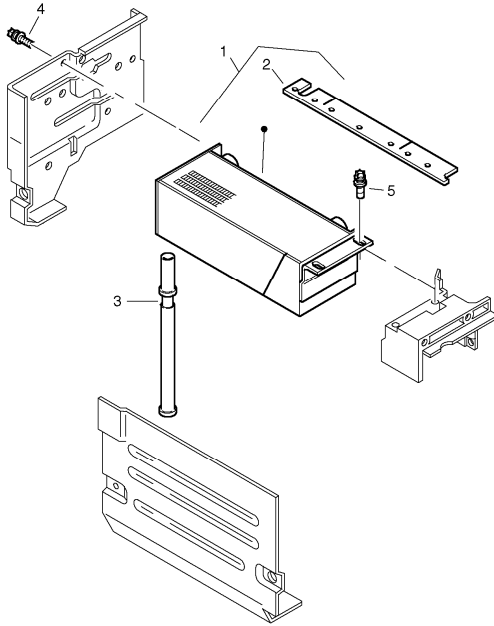

Date: 2013/11/16	Image id: 0000059	Catalogue: 2003	Model: L30B
Brand: Volvo	Serial: 1832201-1832999, 1852201-1852999	Group/Section: 223/100	Title: Engine - oil cooler

0000059

Q1-Q5	Option	Option description	
Q1 1832201-			
Q2 1852201-			

Pos	Part	Q1	Q2	Q3	Q4	Q5	PS	Kit	Description	Option(s)	Remark
1	ZM2905358	1	1				SS		Oil cooler		
2	ZM2905359	1	1						••Sealing strip		
3	ZM2904123	2	2						Insert pipe		
4	ZM2904121	2	2						Screw		
5	ZM2901217	2	2						Screw		(ZM2904122)