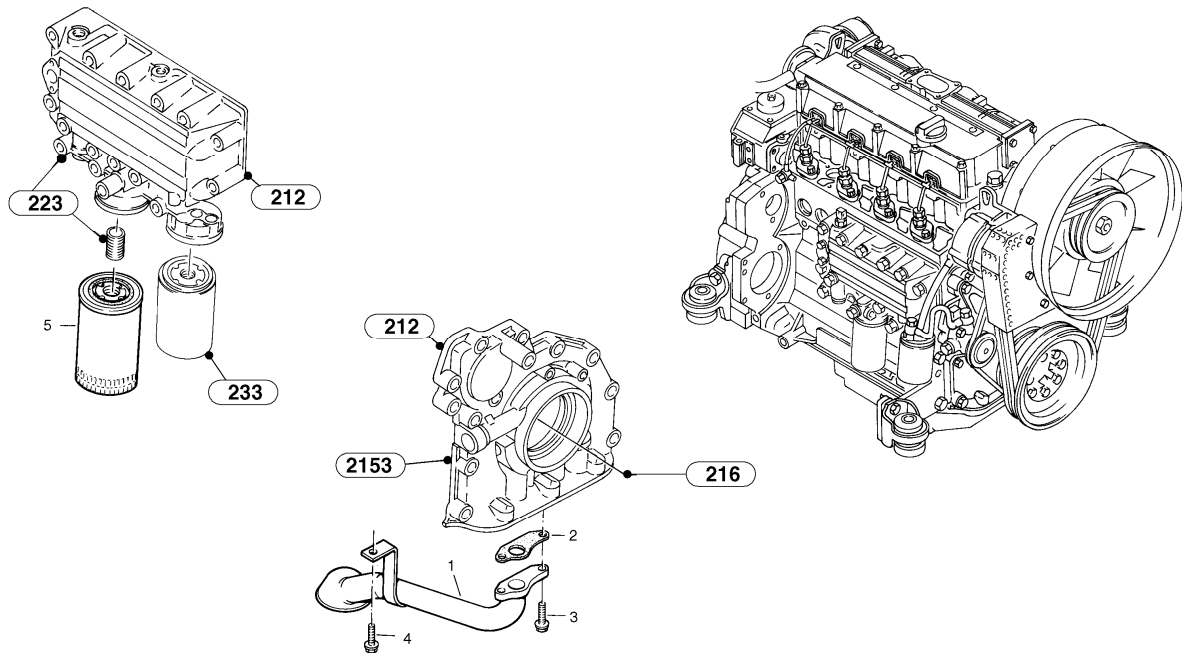

Date: 2013/11/11	Image id: 00000170	Catalogue: 07512	Model: L45
Brand: Volvo	Serial: 1940001-1949999, 1950001-1959999	Group/Section: 220/100	Title: Oil pump, oil filter

00000170

Q1-Q5	Option	Option description	
Q1 1940001			
Q2 1950001			

Pos	Part	Q1	Q2	Q3	Q4	Q5	PS	Kit	Description	Option(s)	Remark
1	VOE20405635	1	1						Suction pipe		(ZM2903933)
2	VOE20405888	1	1						Gasket		(ZM2900387)
3	VOE20481759	2	2				SS		Screw		(ZM2908411)
4	VOE20460386	1	1				SS		Screw		(ZM2906938)
5	ZM4050740	1	1						Oil filter