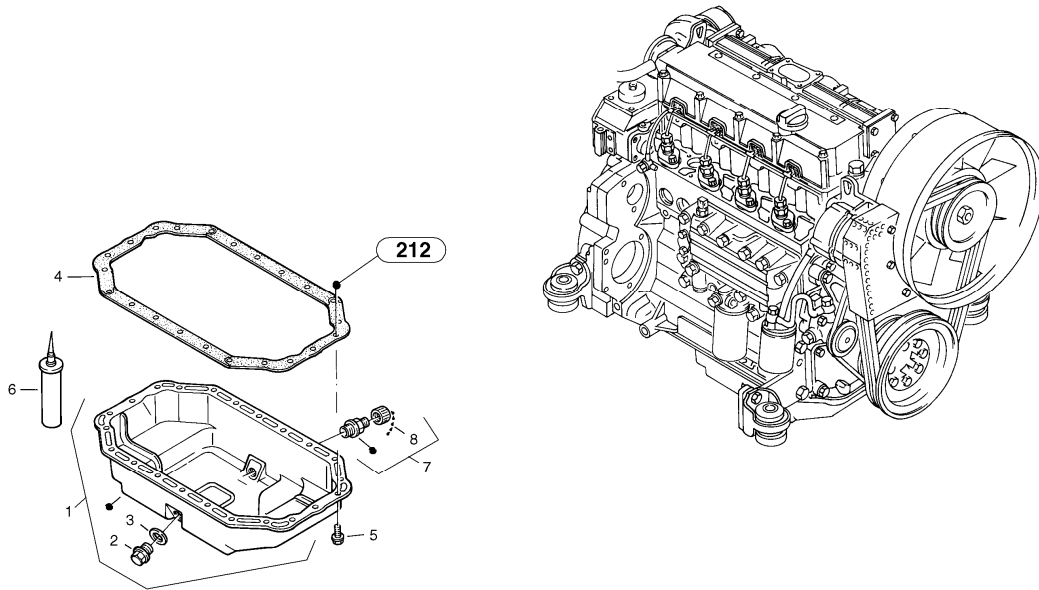

Date: 2013/11/11	Image id: 00000161	Catalogue: 07512	Model: L45
Brand: Volvo	Serial: 1940001-1949999, 1950001-1959999	Group/Section: 217/100	Title: Oil sump

00000161

Q1-Q5	Option	Option description	
Q1 1940001			
Q2 1950001			

Pos	Part	Q1	Q2	Q3	Q4	Q5	PS	Kit	Description	Option(s)	Remark
1	VOE11700301	1	1						Oil pan		(ZM2903924)
2	VOE20405506	1	1						•••Plug		(ZM8099415)M18x1,5
3	VOE13947624	1	1						•••Plane gasket		(ZM7099511)A18x24
4	VOE20405843	1	1						Gasket		(ZM2903925)
5	ZM2900290	26	26						Screw		
6	ZM2903926	REQ	REQ						Sealing compound		
7	ZM4384256	1	1						Valve		
8	ZM2285689	1	1						•••Chain with cap