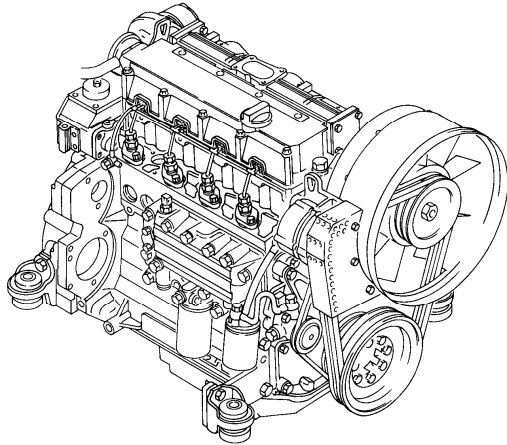

Date: 2013/11/11	Image id: 00000172	Catalogue: 07512	Model: L45
Brand: Volvo	Serial: 1940001-1949999, 1950001-1959999	Group/Section: 2153/100	Title: Timing gear housing (front cover with oil pump)

00000172

Q1-Q5	Option	Option description	
Q1 1940001			
Q2 1950001			

Pos	Part	Q1	Q2	Q3	Q4	Q5	PS	Kit	Description	Option(s)	Remark
1	VOE20515177	1	1						Front Cover		(ZM2906915)
2	VOE20412324	14	14						Screw		(ZM2900301)
3	ZM2903929	1	1						Gasket		
4	VOE11700265	1	1				SS		Gasket		(ZM2903927)
5	VOE20405603	1	1						Spring pin		(ZM2902626)