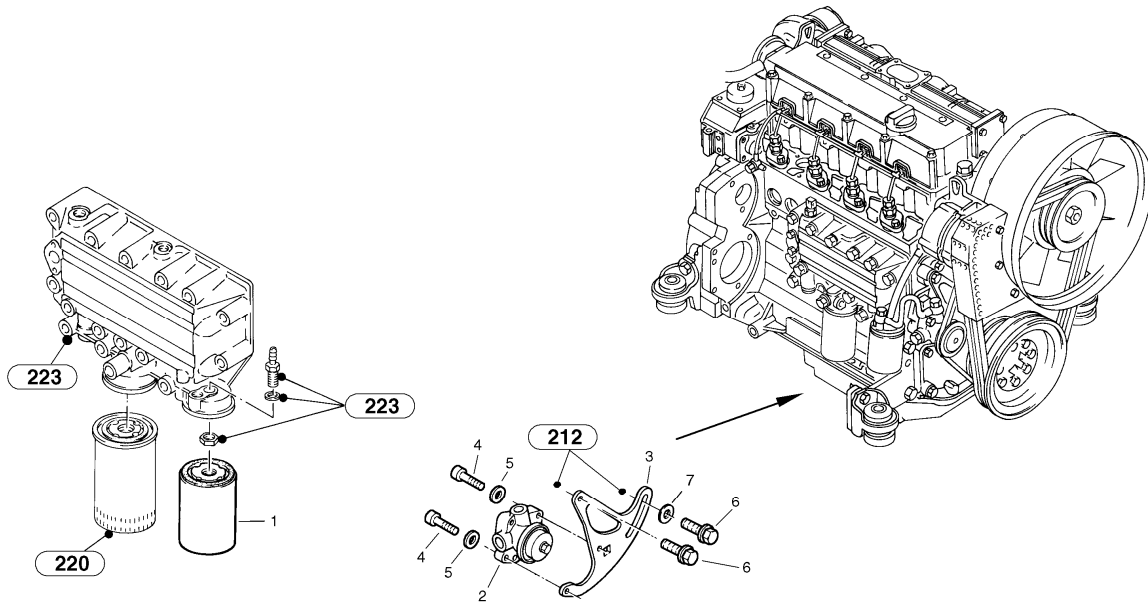

Date: 2013/11/11	Image id: 00000171	Catalogue: 07512	Model: L45
Brand: Volvo	Serial: 1940001-1949999, 1950001-1959999	Group/Section: 233/100	Title: Fuel filter - Feed pump

00000171

Q1-Q5	Option	Option description	
Q1 1941001			
Q2 1950001			

Pos	Part	Q1	Q2	Q3	Q4	Q5	PS	Kit	Description	Option(s)	Remark
1	VOE11706667	1	1						Fuel filter		(ZM2905052)
2	ZM2903843	1	1						Fuel pump		
3	VOE20405708	1	1						Bracket		(ZM2905157)
4	ZM7096583	2	2						Screw		M8x25
5	VOE20460063	2	2						Spring washer		(ZM7098657)A8
6	VOE983242	2	2						Hexagon screw		(ZM7095517)M8x20
7	VOE11305837	1	1						Washer		(ZM7090940)B 8,4