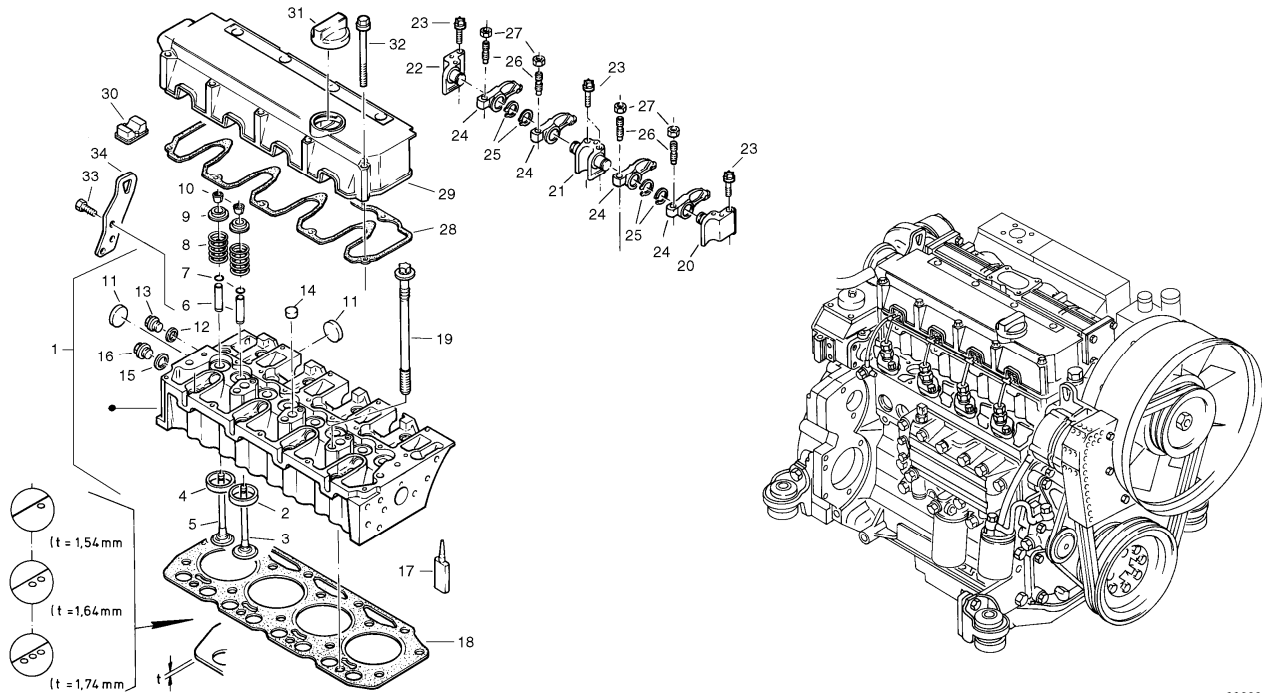

Date: <b>2013/11/10</b>	Image id: <b>00000173</b>	Catalogue: <b>07512</b>	Model: <b>L45</b>
Brand: <b>Volvo</b>	Serial: <b>1940001-1949999, 1950001-1959999</b>	Group/Section: <b>211/100</b>	Title: <b>Cylinder head, timing gears</b>

00000173

Q1-Q5	Option	Option description	
Q1 1940001			
Q2 1950001			

Pos	Part	Q1	Q2	Q3	Q4	Q5	PS	Kit	Description	Option(s)	Remark
1	ZM2906921	1	1						Cylinder head, cpl.		
2	VOE20459962	4	4						•••Valve seat		(ZM2904014)
3	VOE20714469	4	4						•••Inlet valve		(ZM2906922)
4	VOE20459963	4	4						•••Valve seat		(ZM2904017)
5	VOE20565912	4	4						•••Exhaust Valve		(ZM2906923)
6	VOE20405897	8	8						•••Valve guide		(ZM2904013)
7	VOE11700348	8	8						•••O-ring		(ZM2904012)
8	VOE11700347	8	8						•••Valve spring		(ZM2904011)
9	VOE11700346	8	8						•••Washer		(ZM2904010)
10	VOE11700345	16	16						•••Valve sleeve		(ZM2904009)
11	VOE20412745	4	4						•••Core plug		(ZM2900271)36
12	ZM7099577	1	1				SS		•••Seal		A10x13,5
13	ZM7099405	1	1				OP		•••Screw		A10x1
14	VOE20412733	3	3						•••Core plug		(ZM3075084)
15	ZM7099503	1	1				SS		•••Seal		A14x18