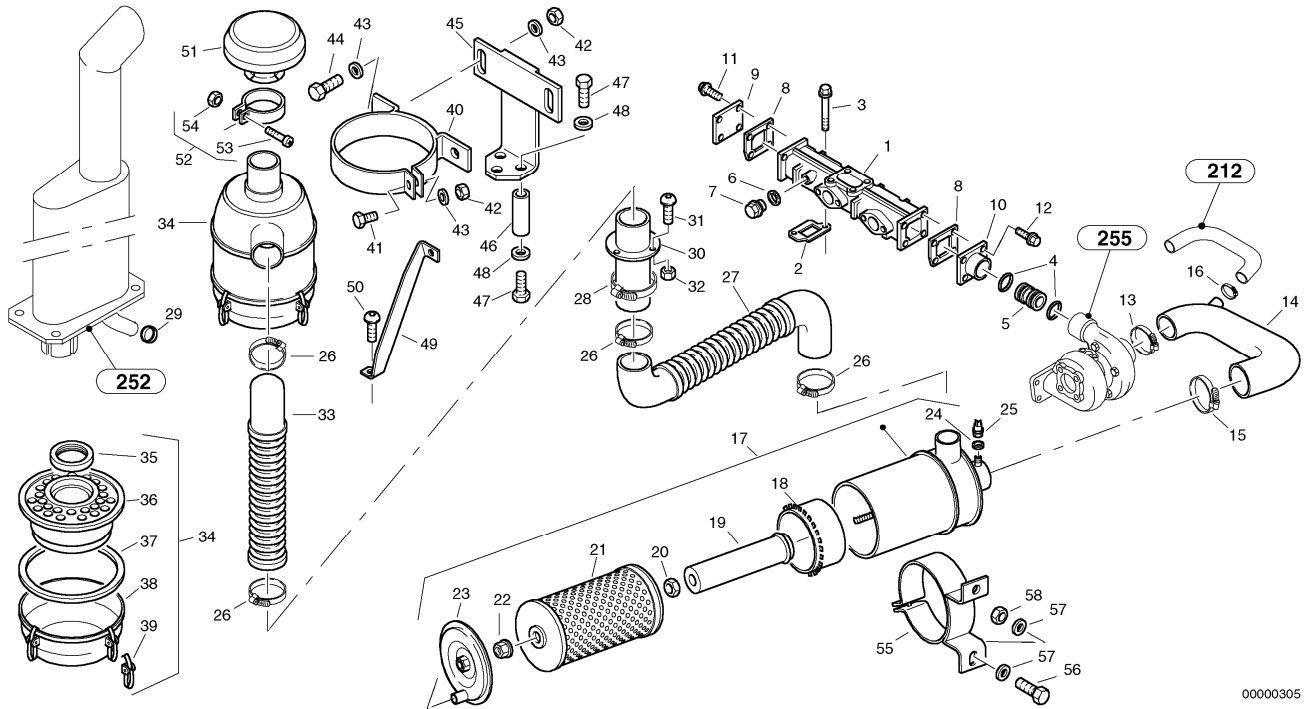

Date: 2013/11/11	Image id: 00000305	Catalogue: 07512	Model: L45
Brand: Volvo	Serial: 1940001-1949999, 1950001-1959999	Group/Section: 2567/100	Title: Prefilter - Oil bath air filter

00000305

Q1-Q5	Option	Option description	
Q1 1940001			
Q2 1950001			

Pos	Part	Q1	Q2	Q3	Q4	Q5	PS	Kit	Description	Option(s)	Remark
1	ZM2906944	1	1						Pressure Pipe		
2	ZM2903941	4	4						Gasket		
3	VOE20412601	8	8						Screw		(ZM2903942)M6x95
4	VOE20405536	2	2						Sealing ring		(ZM2906947)
5	VOE20405616	1	1						Adapter		(ZM2903943)
6	ZM7099503	1	1				SS		Seal		A14x18
7	ZM8099411	1	1						Screw		M14x1,5
8	VOE20451009	2	2						Gasket		(ZM2903946)
9	ZM2903945	1	1						Cover		
10	ZM2906945	1	1						Spacer Flange		
11	VOE20460241	4	4						Screw		(ZM7095520)M8x22
12	VOE20481759	4	4				SS		Screw		(ZM2908411)
13	ZM2060784	1	1						Clip		AS50-70
14	ZM2812546	1	1						Hose		
15	ZM2060785	1	1						Clip		AS70-90