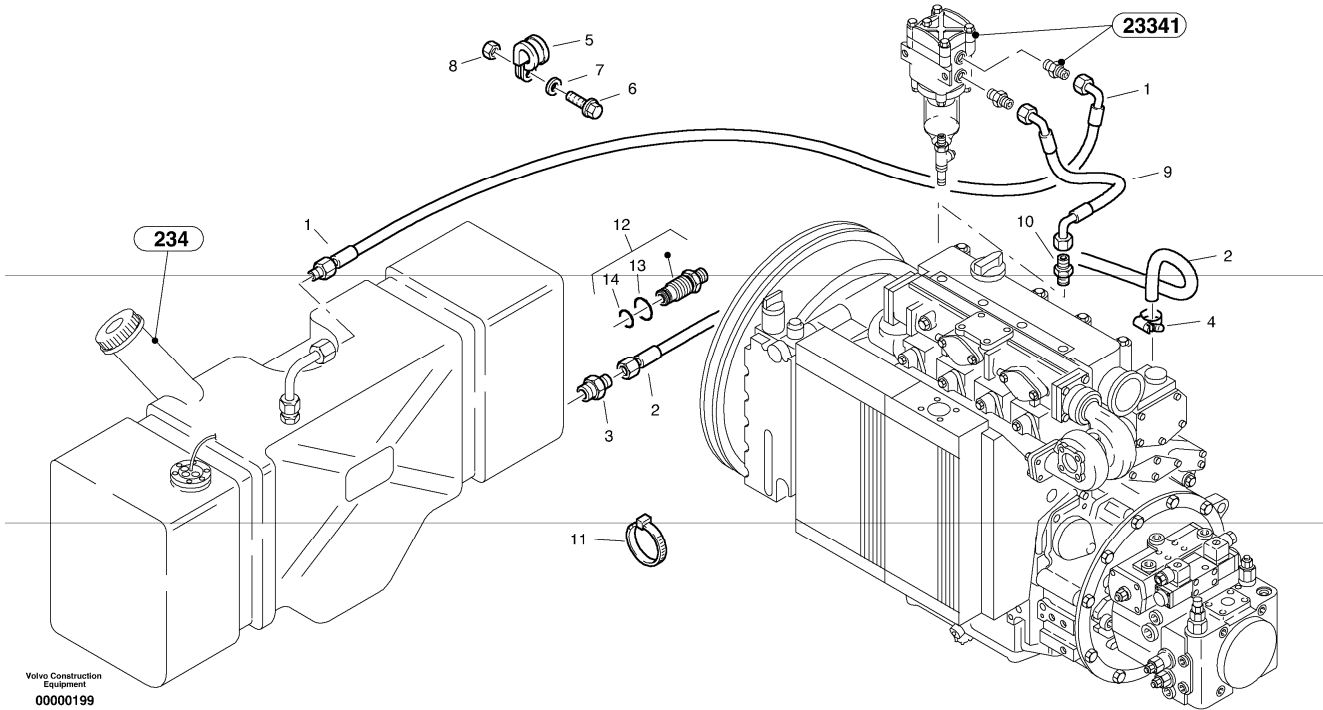

Date: 2013/11/11	Image id: 00000199	Catalogue: 07512	Model: L45
Brand: Volvo	Serial: 1940001-1949999, 1950001-1959999	Group/Section: 235/100	Title: Fuel pipes

Q1-Q5	Option	Option description	
Q1 1940001			
Q2 1950001			

Pos	Part	Q1	Q2	Q3	Q4	Q5	PS	Kit	Description	Option(s)	Remark
1	ZM2813358	1	1						Fuel hose (suction)		
2	ZM2817351	1	1						Hose		(ZM2812538)
3	ZM2811249	1	1						Pipe end		-1941183, -1951389
4	ZM2060781	1	1						Clip		12x9
5	ZM5054800	5	5						Clip		D1-16X20
6	ZM2804624	1	1						Screw		M6x20
7	ZM2803439	1	1						Washer		B6,4
8	ZM7098000	1	1						Nut		M6
9	ZM2813359	1	1						Fuel hose		
10	ZM2806536	1	1						Nipple		
11	ZM2193590	6	6						Cable clip		
12	VOE11306079	1	1						Fitting		1941184-, 1951390-
13	VOE11370540	1	1						•O-ring		22x5,5
14	VOE11370541	1	1						•O-ring		14x5