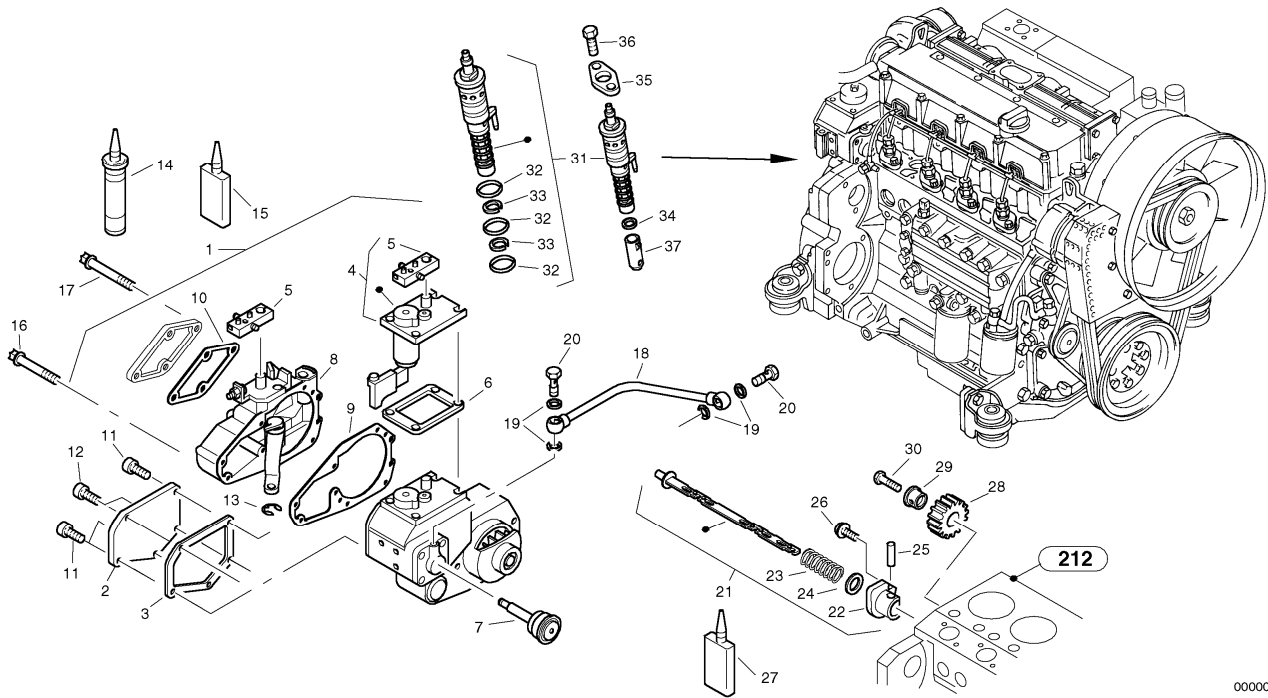

Date: 2013/11/11	Image id: 00000189	Catalogue: 07512	Model: L45
Brand: Volvo	Serial: 1940001-1949999, 1950001-1959999	Group/Section: 236/100	Title: Speed adjustment - Fuel injection pump

00000189

Q1-Q5	Option	Option description	
Q1 1940001			
Q2 1950001			

Pos	Part	Q1	Q2	Q3	Q4	Q5	PS	Kit	Description	Option(s)	Remark
1	VOE20590572	1	1						Control		(ZM2907361)
2	ZM2903891	1	1				OP		••Cover		
3	VOE20405508	1	1						••Gasket		(ZM2903892)
4	ZM2903893	1	1				OP		••Cover		
5	VOE20460081	2	2				OP		•••Lever		(ZM2907363)
6	VOE20405507	1	1						••Gasket		(ZM2903894)
7	VOE20460078	1	1						••Piston		(ZM2907364)
8	ZM2907362	1	1						••Housing		
9	VOE20405510	1	1						••Gasket		(ZM2907366)
10	VOE20405509	1	1						••Gasket		(ZM2907367)
11	ZM8096571	3	3						••Screw		M6x25
12	VOE20460068	2	2						••Screw		(ZM2907365)
13	VOE20460083	1	1						••Lock washer		(ZM2907368)3,2
14	ZM2903926	REQ	REQ						Sealing compound		
15	ZM2903926	REQ	REQ						Sealing compound		(ZM2905350)