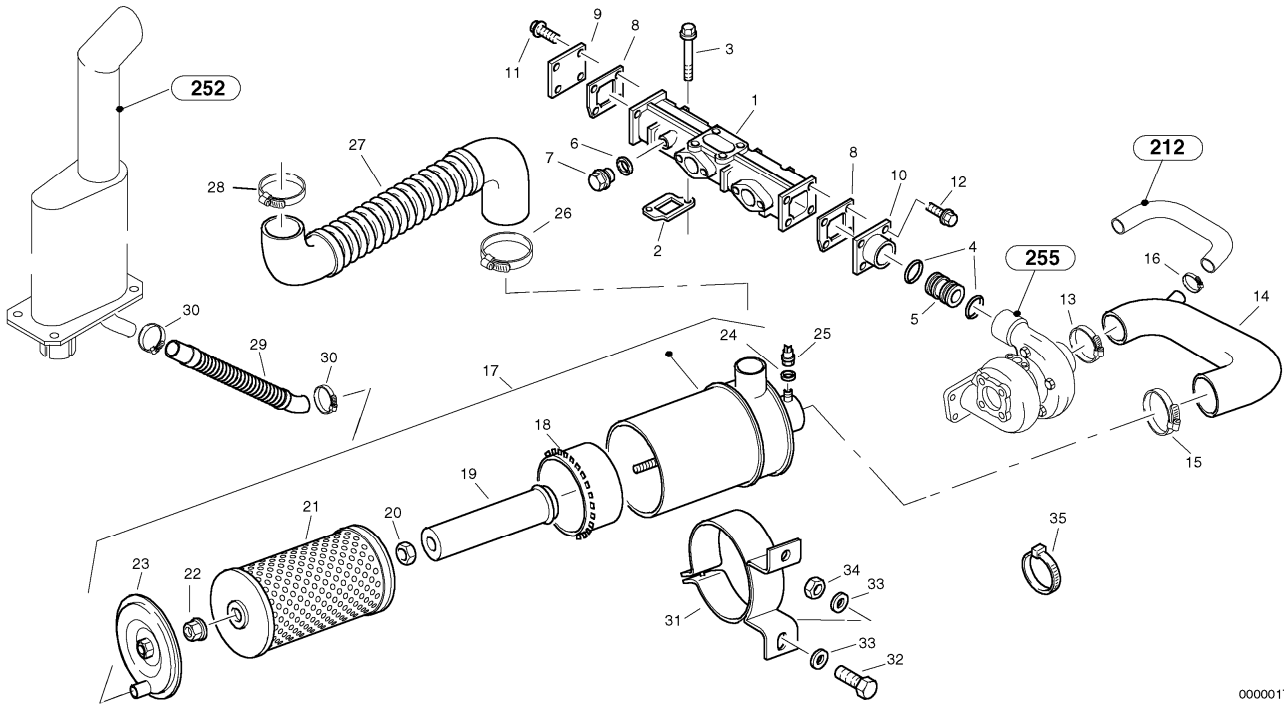

Date: 2013/11/11	Image id: 00000174	Catalogue: 07512	Model: L45
Brand: Volvo	Serial: 1940001-1949999, 1950001-1959999	Group/Section: 256/100	Title: Suction system, filter

00000174

Q1-Q5	Option	Option description	
Q1 1940001			
Q2 1950001			

Pos	Part	Q1	Q2	Q3	Q4	Q5	PS	Kit	Description	Option(s)	Remark
1	ZM2906944	1	1						Pressure Pipe		
2	ZM2903941	4	4						Gasket		
3	VOE20412601	8	8						Screw		(ZM2903942)M6x95
4	VOE20405536	2	2						Sealing ring		(ZM2906947)
5	VOE20405616	1	1						Adapter		(ZM2903943)
6	ZM7099503	1	1				SS		Seal		A14x18
7	ZM8099411	1	1						Screw		M14x1,5
8	VOE20451009	2	2						Gasket		(ZM2903946)
9	ZM2903945	1	1						Cover		
10	ZM2906945	1	1						Spacer Flange		
11	VOE20460241	4	4						Screw		(ZM7095520)M8x22
12	VOE20481759	4	4				SS		Screw		(ZM2908411)
13	ZM2060784	1	1						Clip		AS50-70
14	ZM2812546	1	1						Hose		
15	ZM2060785	1	1						Clip		AS70-90