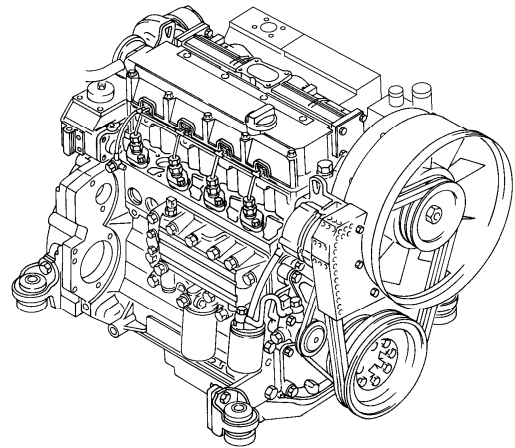

Date: 2013/11/11	Image id: 00000184	Catalogue: 07512	Model: L45
Brand: Volvo	Serial: 1940001-1949999, 1950001-1959999	Group/Section: 237/100	Title: Injection pipes, Injection valve

00000184

Q1-Q5	Option	Option description	
Q1 1940001			
Q2 1950001			

Pos	Part	Q1	Q2	Q3	Q4	Q5	PS	Kit	Description	Option(s)	Remark
1	VOE20543483	4	4						Injector		(ZM2903973)E PROD
1	VOE20543483	4	4						Injector		L PROD
2	VOE11705716	1	1				OP		•Shim		1,00 mm E PROD
2	VOE11705717	REQ	REQ				OP		•Shim		1,04 mm E PROD
2	VOE11705718	REQ	REQ						•Shim		1,08 mm E PROD
2	VOE11705719	REQ	REQ						•Shim		1,10 mm E PROD
2	VOE11705720	REQ	REQ				OP		•Shim		1,14 mm E PROD
2	VOE11705721	REQ	REQ				OP		•Shim		1,18 mm E PROD
2	VOE11705722	REQ	REQ						•Shim		1,20 mm E PROD
2	VOE11705723	REQ	REQ				OP		•Shim		1,24 mm E PROD
2	VOE11705724	REQ	REQ						•Shim		1,28 mm E PROD
2	VOE11705725	REQ	REQ						•Shim		1,30 mm E PROD
2	VOE11705726	REQ	REQ				OP		•Shim		1,34 mm E PROD
2	VOE11705727	REQ	REQ				OP		•Shim		1,38 mm E PROD
2	VOE11705728	REQ	REQ				OP		•Shim		1,40 mm E PROD