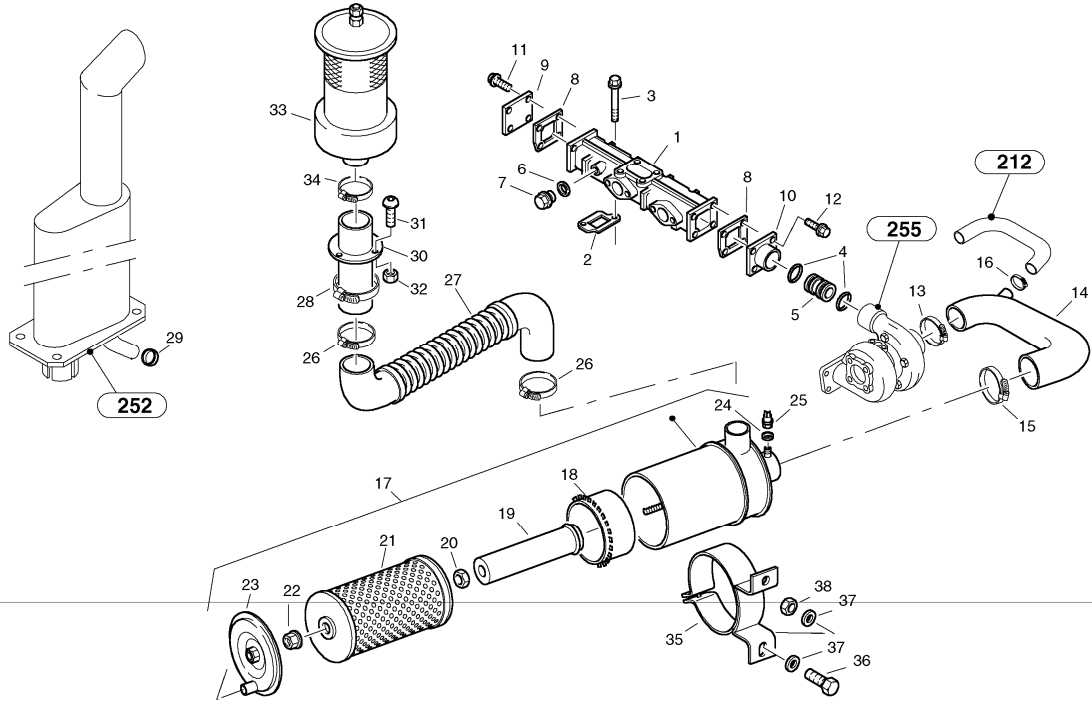

Date: 2013/11/11	Image id: 00000362	Catalogue: 07512	Model: L45
Brand: Volvo	Serial: 1940001-1949999, 1950001-1959999	Group/Section: 2568/100	Title: Pre-filter - Turbo Ii

00000362

Q1-Q5	Option	Option description	
Q1 1940001			
Q2 1950001			

Pos	Part	Q1	Q2	Q3	Q4	Q5	PS	Kit	Description	Option(s)	Remark
1	ZM2906944	1	1						Pressure Pipe		
2	ZM2903941	4	4						Gasket		
3	VOE20412601	8	8						Screw		(ZM2903942)M6x95
4	VOE20405536	2	2						Sealing ring		(ZM2906947)
5	VOE20405616	1	1						Adapter		(ZM2903943)
6	ZM7099503	1	1				SS		Seal		A14x18
7	ZM8099411	1	1						Screw		M14x1,5
8	VOE20451009	2	2						Gasket		(ZM2903946)
9	ZM2903945	1	1						Cover		
10	ZM2906945	1	1						Spacer Flange		
11	VOE20460241	4	4						Screw		(ZM7095520)M8x22
12	VOE20481759	4	4				SS		Screw		(ZM2908411)
13	ZM2060784	1	1						Clip		AS50-70
14	ZM2812546	1	1						Hose		
15	ZM2060785	1	1						Clip		AS70-90