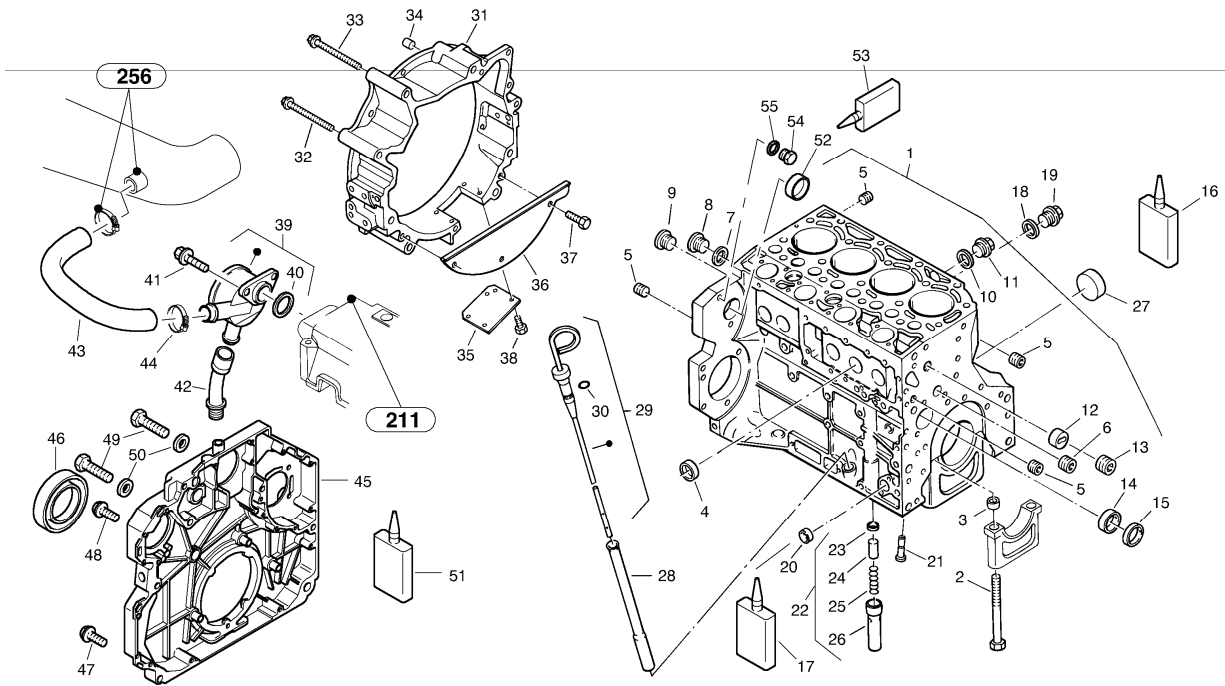

Date: 2013/11/11	Image id: 00000178	Catalogue: 07512	Model: L45
Brand: Volvo	Serial: 1940001-1949999, 1950001-1959999	Group/Section: 212/100	Title: Engine casing, Ventilation

00000178

Q1-Q5	Option	Option description	
Q1 1940001			
Q2 1950001			

Pos	Part	Q1	Q2	Q3	Q4	Q5	PS	Kit	Description	Option(s)	Remark
1	ZM2906912	1	1				SS		Crankcase, cpl.		
2	VOE20405583	10	10						••Bolt		(ZM2903905)
3	VOE11700278	10	10						••Bushing		(ZM2903906)
4	ZM2900270	6	6				SS		••Closure		
5	VOE20405718	3	3						••Plug		(ZM2905342)
6	VOE20405717	1	1						••Plug		(ZM2906913)
7	ZM7099503	1	1				SS		••Seal		A14x18
8	ZM5225665	1	1				OP		••Screw		M14x1,5
9	VOE21041648	4	4						••Plug		(ZM2903909)
10	ZM7099503	1	1				SS		••Seal		A14x18
11	ZM2905904	1	1						••Screw		M14x1,5
12	VOE20405584	1	1						••Guide sleeve		(ZM2900272)
13	VOE20405717	1	1						••Plug		(ZM2906913)
14	VOE11700285	1	1						••Bearing bushing		(ZM2903908)
15	VOE11700284	4	4						••Bearing bushing		(ZM2903907)