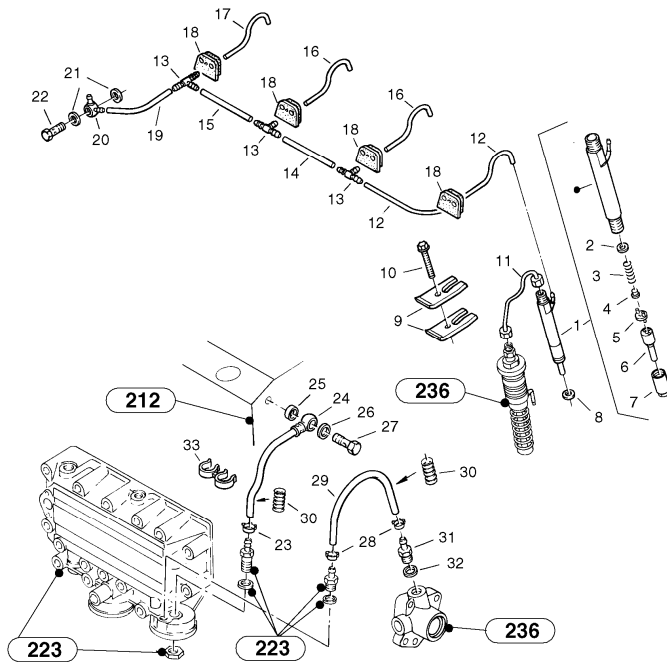

Date: <b>2013/11/11</b>	Image id: <b>00000169</b>	Catalogue: <b>07512</b>	Model: <b>L45</b>
Brand: <b>Volvo</b>	Serial: <b>1940001-1949999, 1950001-1959999</b>	Group/Section: <b>215/100</b>	Title: <b>Camshaft</b>

00000189

Q1-Q5	Option	Option description	
Q1 1940001			
Q2 1950001			

Pos	Part	Q1	Q2	Q3	Q4	Q5	PS	Kit	Description	Option(s)	Remark
1	VOE20590572	1	1						Control		(ZM2907361)
2	ZM2903891	1	1				OP		••Cover		
3	VOE20405508	1	1						••Gasket		(ZM2903892)
4	ZM2903893	1	1				OP		••Cover		
5	VOE20460081	2	2				OP		•••Lever		(ZM2907363)
6	VOE20405507	1	1						••Gasket		(ZM2903894)
7	VOE20460078	1	1						••Piston		(ZM2907364)
8	ZM2907362	1	1						••Housing		
9	VOE20405510	1	1						••Gasket		(ZM2907366)
10	VOE20405509	1	1						••Gasket		(ZM2907367)
11	ZM8096571	3	3						••Screw		M6x25
12	VOE20460068	2	2						••Screw		(ZM2907365)
13	VOE20460083	1	1						••Lock washer		(ZM2907368)3,2
14	ZM2903926	REQ	REQ						Sealing compound		
15	ZM2903926	REQ	REQ						Sealing compound		(ZM2905350)

36	VOE983244	8	8						Hexagon screw		(ZM7095519)M8x30
37	VOE21335229	4	4						Tappet		(ZM2905909)

Date: <b>2013/11/11</b>	Image id: <b>00000184</b>	Catalogue: <b>07512</b>	Model: <b>L45</b>
Brand: <b>Volvo</b>	Serial: <b>1940001-1949999, 1950001-1959999</b>	Group/Section: <b>237/100</b>	Title: <b>Injection pipes, Injection valve</b>