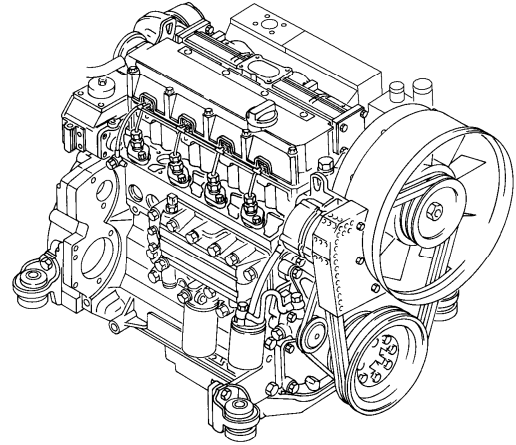

Date: 2013/11/11	Image id: 00000176	Catalogue: 07512	Model: L45
Brand: Volvo	Serial: 1940001-1949999, 1950001-1959999	Group/Section: 223/100	Title: Engine - oil cooler

00000176

Q1-Q5	Option	Option description	
Q1 1940001			
Q2 1950001			

Pos	Part	Q1	Q2	Q3	Q4	Q5	PS	Kit	Description	Option(s)	Remark
1	VOE20715675	1	1						Oil Cooler		(ZM2906937)
2	VOE20405747	1	1						Gasket		(ZM2903937)
3	ZM2905896	10	10						Screw		
4	VOE20405672	3	3						Screw		(ZM2905895)
5	VOE20405744	1	1						Shut off flap		(ZM2903938)
6	VOE20485258	1	1				SS		Housing		(ZM2906936)
7	ZM8099570	1	1						•••Gasket		A10x16
8	VOE20460239	1	1						•••Plug		(ZM7099407)CM10x1
9	VOE20405758	1	1						•••Bushing		(ZM2900388)
10	ZM7099503	1	1				SS		Seal		A14x18
11	ZM2903716	1	1						Hose nipple		
12	ZM7098041	1	1				OP		Nut		M16x1,5
13	VOE13947622	1	1						Plane gasket		(ZM7099500)A16x20
14	ZM2903717	1	1						Hose sleeve		
15	VOE20464471	REQ	REQ						Locking fluid		(ZM2903718)