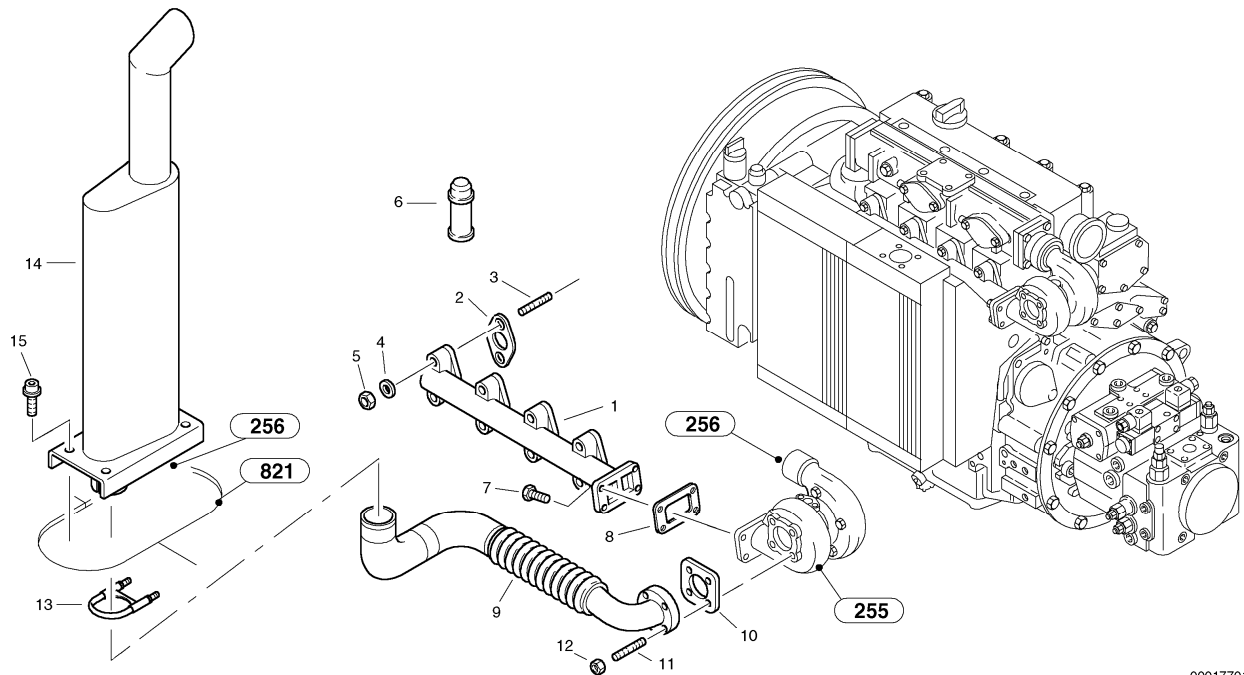

Date: 2013/11/11	Image id: 00017701	Catalogue: 07512	Model: L45
Brand: Volvo	Serial: 1940001-1949999, 1950001-1959999	Group/Section: 252/100	Title: Exhaust system

00017701

Q1-Q5	Option	Option description	
Q1 1940001			
Q2 1950001			

Pos	Part	Q1	Q2	Q3	Q4	Q5	PS	Kit	Description	Option(s)	Remark
1	ZM2904350	1	1						Exhaust pipe		
2	ZM2900354	4	4						Gasket		
3	ZM4070680	8	8				SS		Pin screw		
4	ZM2900353	8	8				SS		Washer		
5	VOE20505959	8	8						Hexagon nut		(ZM2900355)
6	ZM2904413	REQ	REQ						Gasket compound		(ZM2900356)
7	VOE20405609	4	4						Bolt		
8	VOE20460297	1	1						Gasket		(ZM2904352)
9	VOE15622097	1	1				OP		Exhaust hose		(ZM2813446)
10	VOE20405608	1	1						Gasket		(ZM2903126)
11	ZM8097402	4	4						Pin screw		M8x45
12	ZM7098010	4	4						Nut		M8
13	ZM2804158	1	1						Clamp		
14	ZM2802738	1	1						Muffler		
15	ZM2810334	4	4						Screw		M10x25