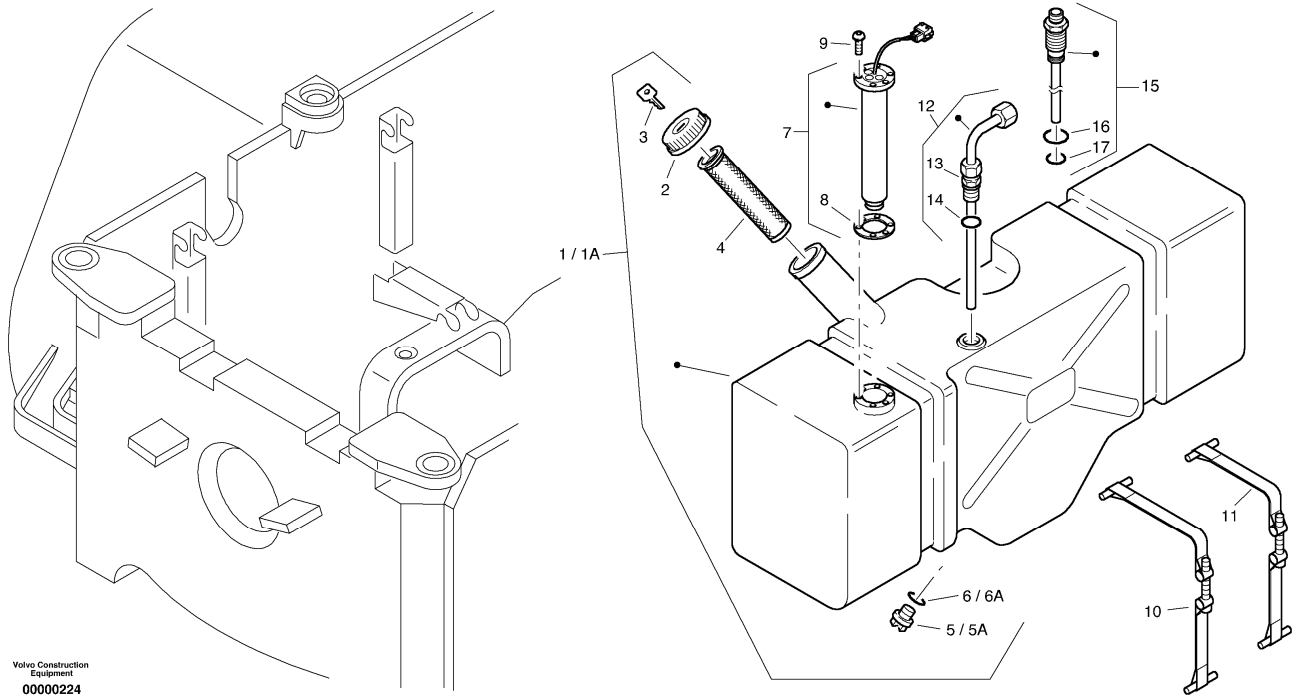

Date: 2013/11/11	Image id: 00000224	Catalogue: 07512	Model: L45
Brand: Volvo	Serial: 1940001-1949999, 1950001-1959999	Group/Section: 234/100	Title: Fuel tank

Q1-Q5	Option	Option description	
Q1 1940001			
Q2 1950001			

Pos	Part	Q1	Q2	Q3	Q4	Q5	PS	Kit	Description	Option(s)	Remark
1	VOE11370526	1	1						Conversion kit		-1941183, -1951389
1A	VOE11306054	1	1						Fuel reservoir		1941184-, 1951390-
2	ZM2908944	1	1						•Tank cover		
4	ZM2804112	1	1						•Fuel strainer		
5	ZM2807633	1	1						•Plug		
5A	ZM7099428	1	1						•Screw plug		
6	ZM4380412	1	1						•O-ring		17x2,5
6A	ZM1086268	1	1						•O-ring		
7	ZM2805650	1	1						Fuel level sensor		
8	ZM2906069	1	1						••Gasket		
9	VOE11305438	6	6						Screw		(ZM7096666)M4x12
10	ZM2811423	1	1						Clip		
11	ZM2811413	1	1						Clamp		
12	ZM2812636	1	1						Suction pipe		
13	ZM2811249	1	1						•Pipe end