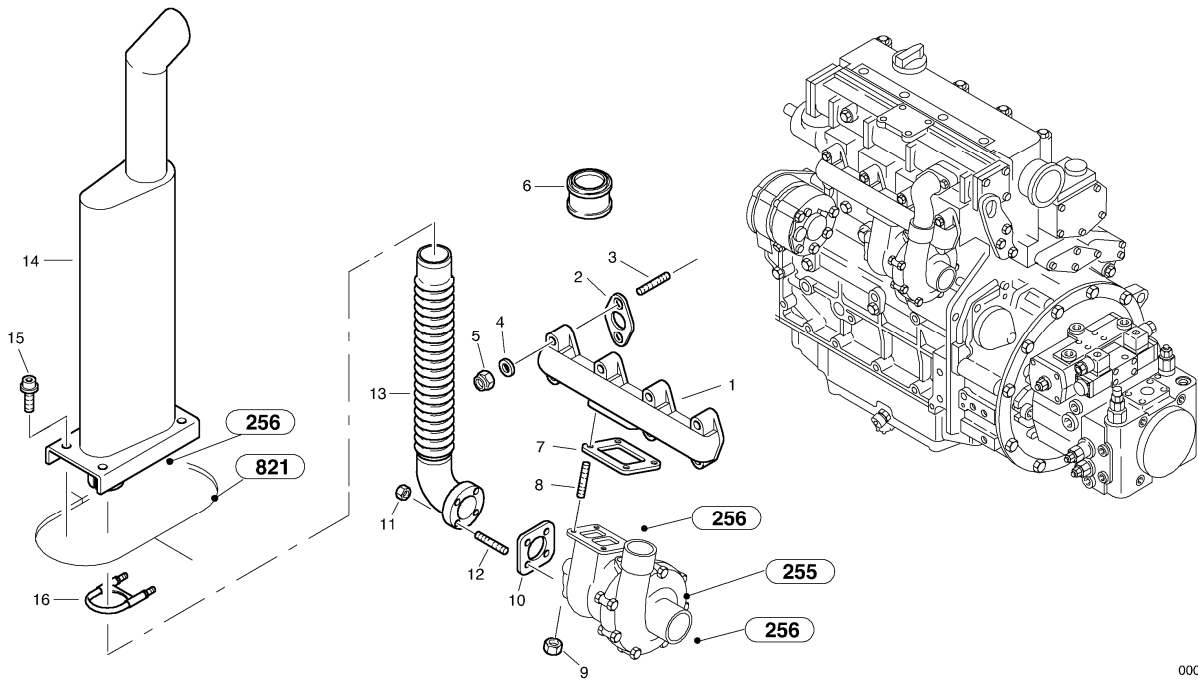

Date: 2013/11/10	Image id: 00038800	Catalogue: 07515	Model: L45B
Brand: Volvo	Serial: 1941001-1941499, 1951001-1951499	Group/Section: 252/100	Title: Exhaust system

00038800

Q1-Q5	Option	Option description	
Q1 1941001-			
Q2 1951001-			

Pos	Part	Q1	Q2	Q3	Q4	Q5	PS	Kit	Description	Option(s)	Remark
1	ZM2908431	1	1						Exhaust pipe		
2	ZM2900354	4	4						Gasket		
3	VOE20405587	8	8						Stud		
4	ZM2900353	8	8				SS		Washer		
5	VOE20505959	8	8						Hexagon nut		(ZM2900355)
6	ZM2908435	REQ	REQ					OP	Gasket compound		
7	VOE20405590	1	1						Gasket		
8	VOE20412318	4	4						Stud		
9	ZM2908434	4	4					SS	Nut		
10	VOE20405608	1	1						Gasket		(ZM2908436)
11	ZM2908434	4	4					SS	Nut		
12	ZM8097402	4	4						Pin screw		M8x45
13	ZM2815866	1	1						Exhaust hose		
14	ZM2810943	1	1						Muffler		
15	ZM2810334	4	4						Screw		M10x25