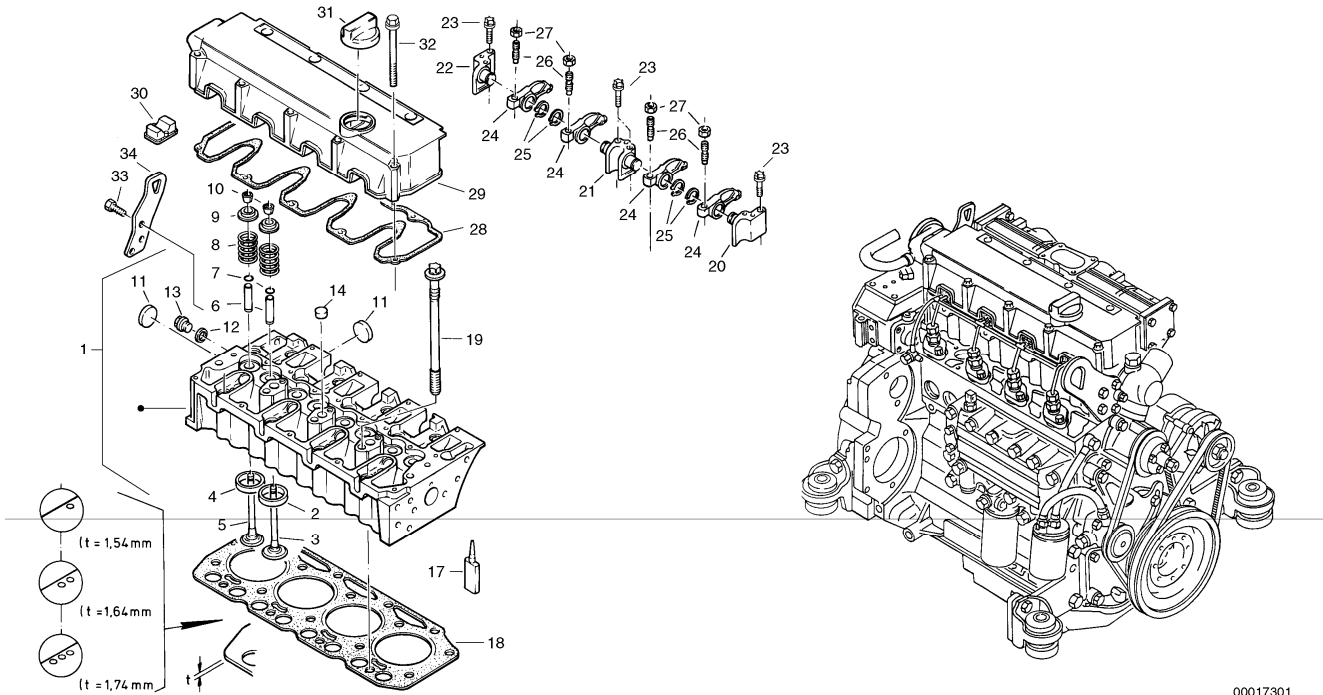

Date: 2013/11/10	Image id: 00017301	Catalogue: 07515	Model: L45B
Brand: Volvo	Serial: 1941001-1941499, 1951001-1951499	Group/Section: 211/100	Title: Cylinder head, timing gears

00017301

Q1-Q5	Option	Option description	
Q1 1941001-			
Q2 1951001-			

Pos	Part	Q1	Q2	Q3	Q4	Q5	PS	Kit	Description	Option(s)	Remark
1	VOE20405500	1	1						Cylinder head		(ZM2908404)
2	VOE20459962	4	4						••Valve seat		(ZM2904014)
3	VOE20714469	4	4						••Inlet valve		(ZM2906922)
4	VOE20459963	4	4						••Valve seat		(ZM2904017)
5	VOE20565912	4	4						••Exhaust Valve		(ZM2906923)
6	VOE20405897	8	8						••Valve guide		(ZM2904013)
7	VOE11700348	8	8						••O-ring		
8	VOE11700347	8	8						••Valve spring		
9	VOE11700346	8	8						••Washer		
10	VOE11700345	16	16						••Valve sleeve		
11	VOE20412745	4	4						••Core plug		36
12	VOE13947628	1	1						••Plane gasket		(VOE20450898)
13	VOE20464451	1	1						••Plug		(ZM2908403)
14	VOE20412745	3	3						••Core plug		(ZM3075084)
17	ZM2903912	REQ	REQ				OP		Locking agent		

Date: 2013/11/10	Image id: 00016901	Catalogue: 07515	Model: L45B
Brand: Volvo	Serial: 1941001-1941499, 1951001-1951499	Group/Section: 215/100	Title: Camshaft

00016901

Q1-Q5	Option	Option description	
Q1 1941001-			
Q2 1951001-			

Pos	Part	Q1	Q2	Q3	Q4	Q5	PS	Kit	Description	Option(s)	Remark
1	VOE20412338	1	1						Camshaft		(ZM2906929)
2	VOE20405534	8	8						Push rod		
3	VOE11700366	8	8						Tappet		

Date: 2013/11/10	Image id: 00017201	Catalogue: 07515	Model: L45B
Brand: Volvo	Serial: 1941001-1941499, 1951001-1951499	Group/Section: 2153/100	Title: Timing gear housing (front cover with oil pump)