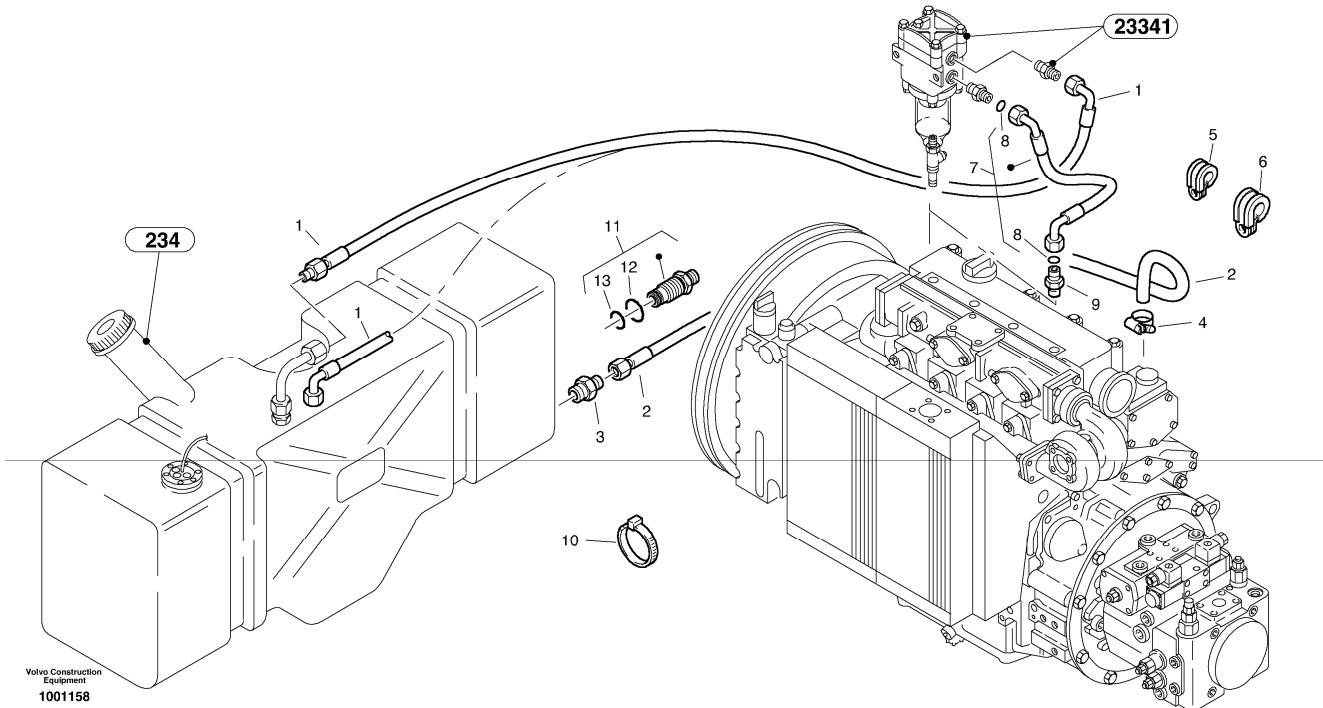

Date: 2013/11/10	Image id: 1001158	Catalogue: 07515	Model: L45B
Brand: Volvo	Serial: 1941001-1941499, 1951001-1951499	Group/Section: 235/100	Title: Fuel pipes

Q1-Q5	Option	Option description	
Q1 1941001-			
Q2 1951001-			

Pos	Part	Q1	Q2	Q3	Q4	Q5	PS	Kit	Description	Option(s)	Remark
1	ZM2813358	1	1						Fuel hose (suction)		-1941059/-1951227
1	ZM2817350	1	1						Fuel hose		1941060-/1951228-
2	ZM2817351	1	1						Hose		(ZM2812538)-1941059 /-1951227
2	ZM2817351	1	1						Hose		1941060-/1951228-
3	ZM2811249	1	1						Pipe end		-1941183, -1951389
4	VOE943470	1	1						Hose clamp		(ZM2908909)
5	ZM5054800	2	2						Clip		D1-16X20
6	ZM2290453	1	1						Pipe clip		
7	ZM2817352	1	1						Fuel hose		(ZM2814629)-1941059 /-1951227
7	ZM2817352	1	1						Fuel hose		1941060-/1951228-
8	ZM2259052	2	2						•O-ring		9,5x2
9	ZM2806536	1	1						Nipple		
10	ZM2193590	6	6						Cable clip		
11	VOE11306079	1	1						Fitting		1941184-, 1951390-