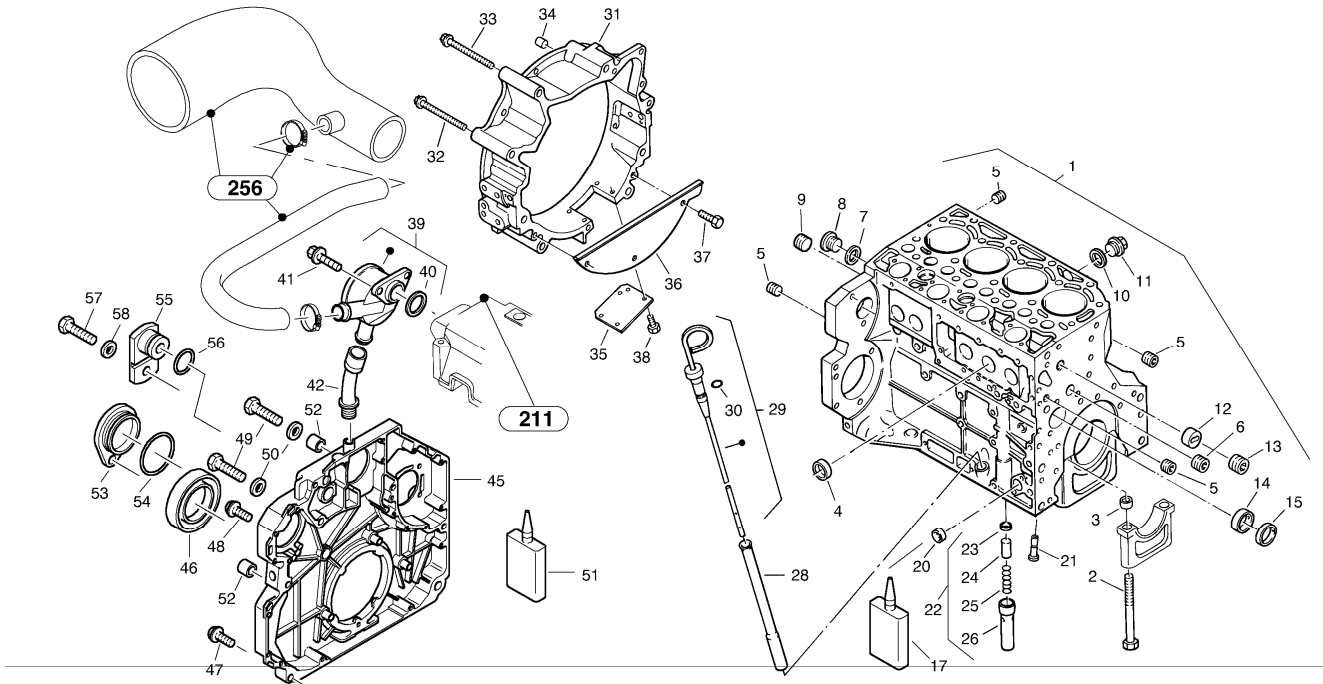

Date: 2013/11/10	Image id: 00040700	Catalogue: 07515	Model: L45B
Brand: Volvo	Serial: 1941001-1941499, 1951001-1951499	Group/Section: 212/100	Title: Engine casing, Ventilation

00040700

Q1-Q5	Option	Option description	
Q1 1941001-			
Q2 1951001-			

Pos	Part	Q1	Q2	Q3	Q4	Q5	PS	Kit	Description	Option(s)	Remark
1	ZM2907639	1	1				SS		Crankcase		
2	VOE20405583	10	10						••Bolt		
3	VOE11700278	10	10						••Bushing		
4	VOE20405721	6	6						••Core plug		
5	VOE20405718	2	2						••Plug		
6	VOE20405719	1	1						••Plug		
7	VOE13947621	1	1						••Plane gasket		(ZM7099503)A14x18
8	ZM2907640	1	1						••Screw		
9	ZM2907642	1	1				SS		••Lock Plug		
10	VOE13947621	1	1						••Plane gasket		(ZM7099503)A14x18
11	ZM2905904	2	2						••Screw		M14x1,5
12	VOE20405584	1	1						••Guide sleeve		(ZM2900272)
13	VOE20405717	1	1						••Plug		
14	VOE11700285	1	1						••Bearing bushing		
15	VOE11700284	4	4						••Bearing bushing