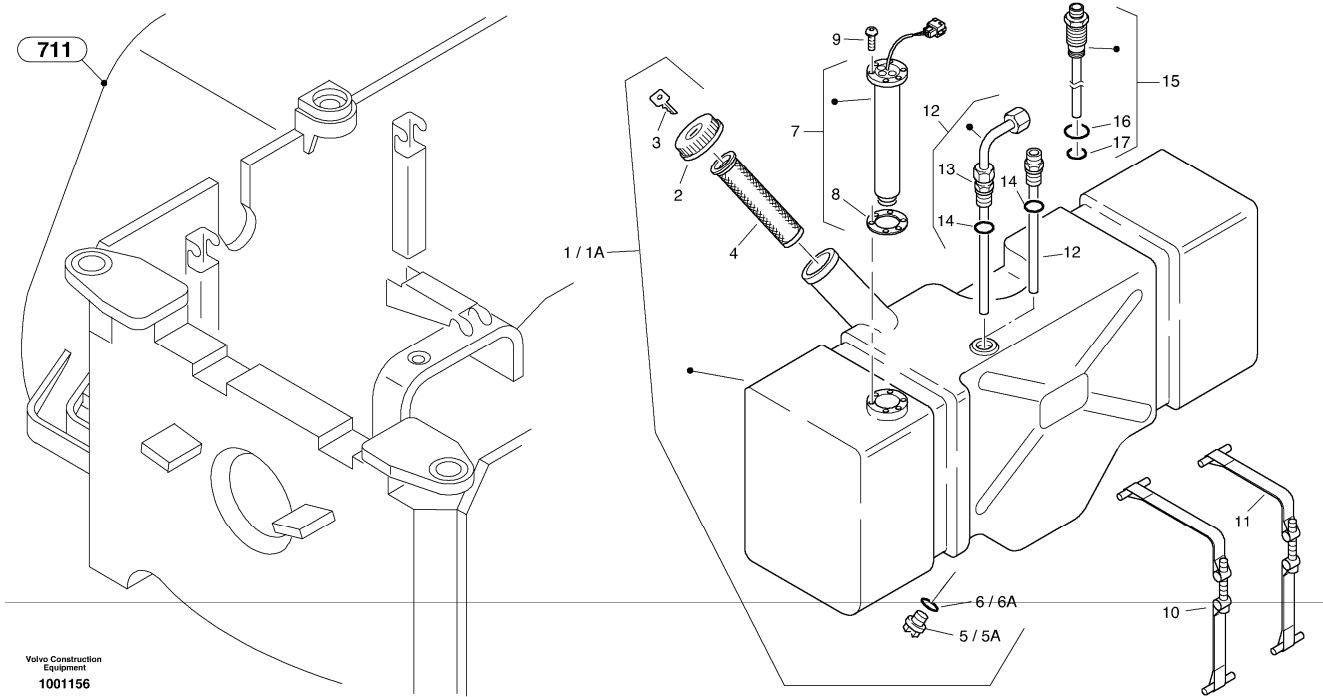

Date: 2013/11/10	Image id: 1001156	Catalogue: 07515	Model: L45B
Brand: Volvo	Serial: 1941001-1941499, 1951001-1951499	Group/Section: 234/100	Title: Fuel tank

Q1-Q5	Option	Option description	
Q1 1941001-			
Q2 1951001-			

Pos	Part	Q1	Q2	Q3	Q4	Q5	PS	Kit	Description	Option(s)	Remark
1	VOE11370526	1	1						Conversion kit		-1941183, -1951389
1A	VOE11306054	1	1						Fuel reservoir		1941184-, 1951390-
2	ZM2908944	1	1						•Tank cover		
3	ZM2810109	1	1						••Key		
4	ZM2804112	1	1						•Fuel strainer		
5	ZM2807633	1	1						•Plug		-1941005/-1951011
5A	ZM7099428	1	1						•Screw plug		1941006-/1951012-
6	ZM4380412	1	1						•O-ring		-1941005/-1951011
6A	ZM1086268	1	1						•O-ring		1941006-/1951012-
7	ZM2805650	1	1						Fuel level sensor		
8	ZM2906069	1	1						•Gasket		
9	VOE11305438	6	6						Screw		(ZM7096666)M4x12
10	ZM2811423	1	1						Clip		
11	ZM2811413	1	1						Clamp		
12	ZM2812636	1	1						Suction pipe		-1941059/-1951227