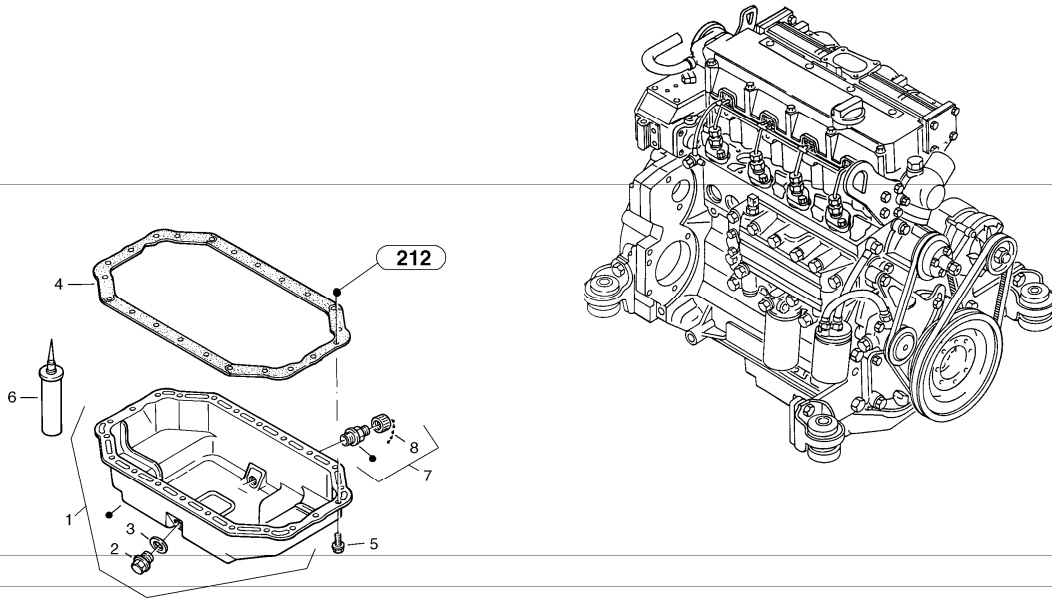

Date: 2013/11/10	Image id: 00016101	Catalogue: 07515	Model: L45B
Brand: Volvo	Serial: 1941001-1941499, 1951001-1951499	Group/Section: 217/100	Title: Oil sump

00016101

Q1-Q5	Option	Option description	
Q1 1941001-			
Q2 1950001-			

Pos	Part	Q1	Q2	Q3	Q4	Q5	PS	Kit	Description	Option(s)	Remark
1	VOE11700301	1	1						Oil pan		
2	VOE20405506	1	1						••Plug		M18x1,5
3	VOE13947624	1	1						••Plane gasket		(ZM7099511)A18x24
4	VOE20405843	1	1						Gasket		(ZM2903925)
5	VOE20460386	26	26				SS		Screw		(ZM2906938)
6	ZM2903926	REQ	REQ						Sealing compound		
7	ZM4384256	1	1						Valve		
8	ZM2285689	1	1						••Chain with cap