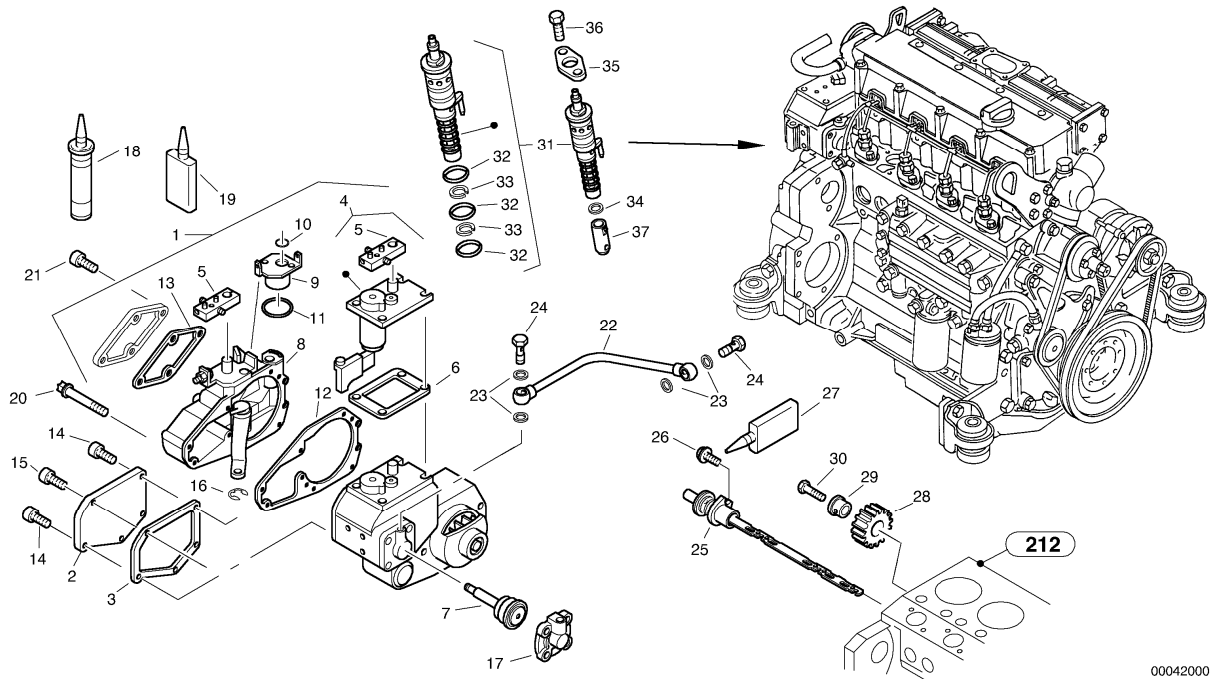

Date: 2013/11/10	Image id: 00042000	Catalogue: 07515	Model: L45B
Brand: Volvo	Serial: 1941001-1941499, 1951001-1951499	Group/Section: 236/100	Title: Speed adjustment - Fuel injection pump

00042000

Q1-Q5	Option	Option description	
Q1 1941001-			
Q2 1951001-			

Pos	Part	Q1	Q2	Q3	Q4	Q5	PS	Kit	Description	Option(s)	Remark
1	VOE20590572	1	1						Control		(ZM2907361)
2	ZM2903891	1	1				OP		••Cover		
3	VOE20405508	1	1						••Gasket		(ZM2903892)
4	ZM2903893	1	1				OP		••Cover		
5	VOE20460081	2	2				OP		•••Lever		(ZM2907363)
6	VOE20405507	1	1						••Gasket		(ZM2903894)
7	VOE20460078	1	1						••Piston		(ZM2907364)
8	ZM2907362	1	1						••Housing		
9	ZM2908420	1	1						•••Flange		
10	VOE20460084	1	1						•••Ring		(ZM2908421)
11	VOE20460276	1	1						•••Ring		(ZM2908422)
12	VOE20405510	1	1						••Gasket		(ZM2907366)
13	VOE20405509	1	1						••Gasket		(ZM2907367)
14	ZM8096571	4	4						••Screw		M6x25
15	VOE20460068	1	1						••Screw		(ZM2907365)