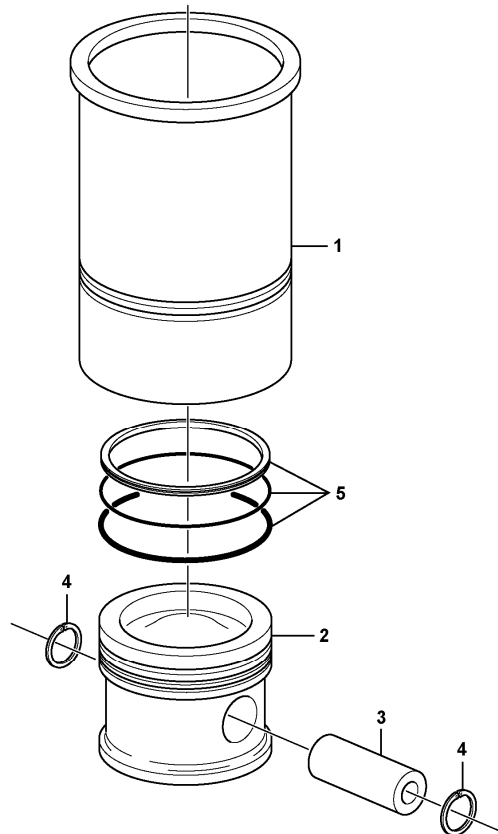

Date: 2013/11/10	Image id: 1024633	Catalogue: 07515	Model: L45B
Brand: Volvo	Serial: 1941001-1941499, 1951001-1951499	Group/Section: 213/100	Title: Cylinder bush and piston

Volvo Construction
Equipment
1024633

Q1-Q5	Option	Option description	
Q1 1941001-			
Q2 1951001-			

Pos	Part	Q1	Q2	Q3	Q4	Q5	PS	Kit	Description	Option(s)	Remark
1	VOE20854650	4	4						Cyl Liner Kit		(ZM2908401)
2		4	4				NS		•Piston		
3	VOE20405577	4	4						••Gudgeon pin		
4	VOE20405576	8	8						••Retaining ring		(ZM2906919)
5	VOE21299547	4	4						••Piston ring kit		(ZM2907643)