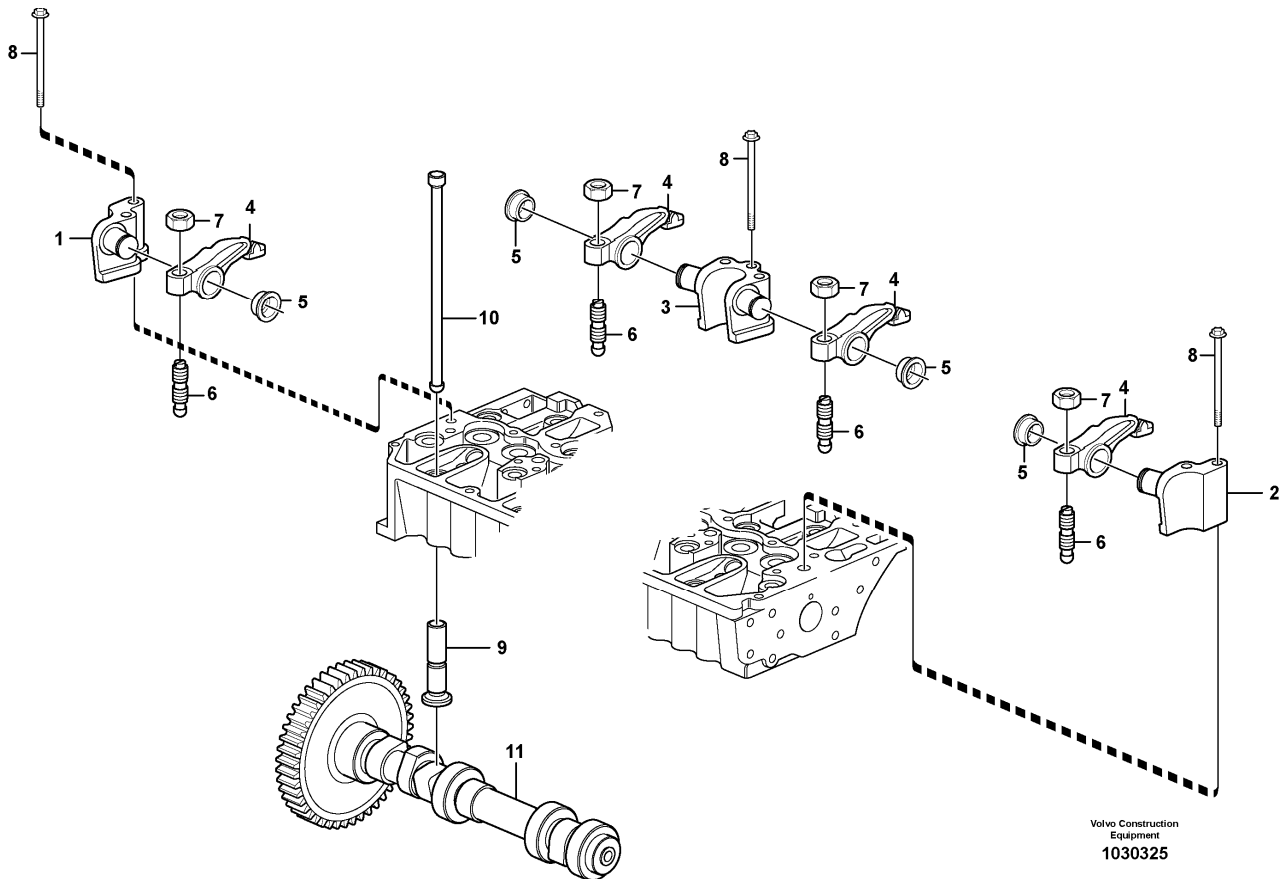

Date: 2013/11/6	Image id: 1030325	Catalogue: 20257	Model: L50F
Brand: Volvo	Serial: 320011-399999, 420011-499999, 1970004-1970438	Group/Section: 214/100	Title: Valve mechanism

Section option	Kit	Option description
VOE11308146		Engine D5DCBE3

Pos	Part	Q1	Q2	Q3	Q4	Q5	PS	Kit	Description	Option(s)	Remark
1	VOE20805520	1							Rkr Arm Shaft		
2	VOE20805512	1							Rkr Arm Shaft		
3	VOE20805516	3							Rkr Arm Shaft		
4	VOE21448926	8							Rocker arm		(VOE20792876)
5	VOE20794115	8							Retaining ring		
6	VOE20913851	8							Adjusting Screw		
7	VOE11700373	8							Nut		
8	VOE20405723	10							Screw		
9	VOE11700366	8							Tappet		
10	VOE20405534	8							Push rod		
11	VOE21271243	1							Camshaft