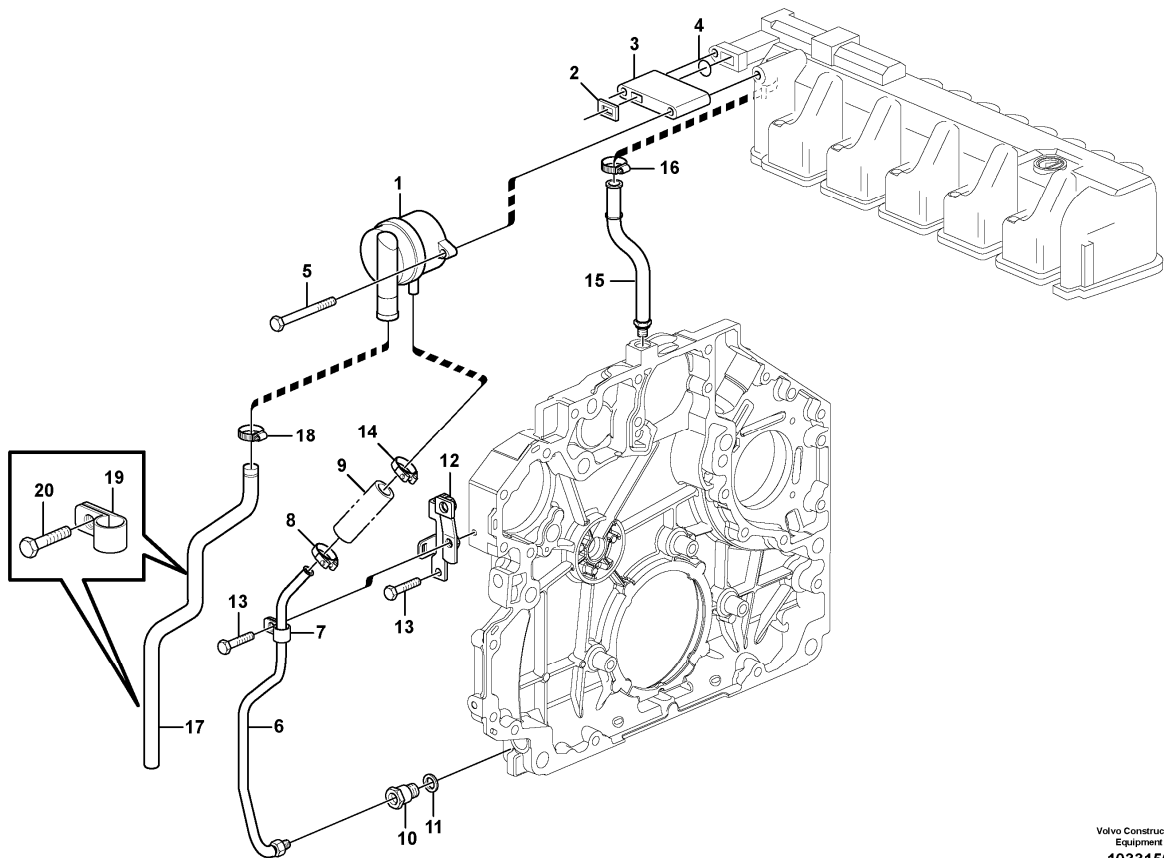

Date: 2013/11/6	Image id: 1033156	Catalogue: 20257	Model: L50F
Brand: Volvo	Serial: 320011-399999, 420011-499999, 1970004-1970438	Group/Section: 212/150	Title: Crankcase ventilation

Volvo Construction
Equipment
1033156

Section option	Kit	Option description
VOE11308146		Engine D5DCBE3

Pos	Part	Q1	Q2	Q3	Q4	Q5	PS	Kit	Description	Option(s)	Remark
1	VOE20930510	1							Pressure regulator		
2	VOE21038626	1							•Gasket		
3	VOE21248205	1							Adapter		
4	VOE21155195	1							Sealing		
5	VOE20792140	2							Hexagon screw		
6	VOE21155219	1							Return line		
7	VOE20798831	1							•Clamp		
8	VOE20405568	2							•Clip		
9	VOE20821091	1					NS		•Rubber hose		
10	VOE20841133	1							Dtt Regulator