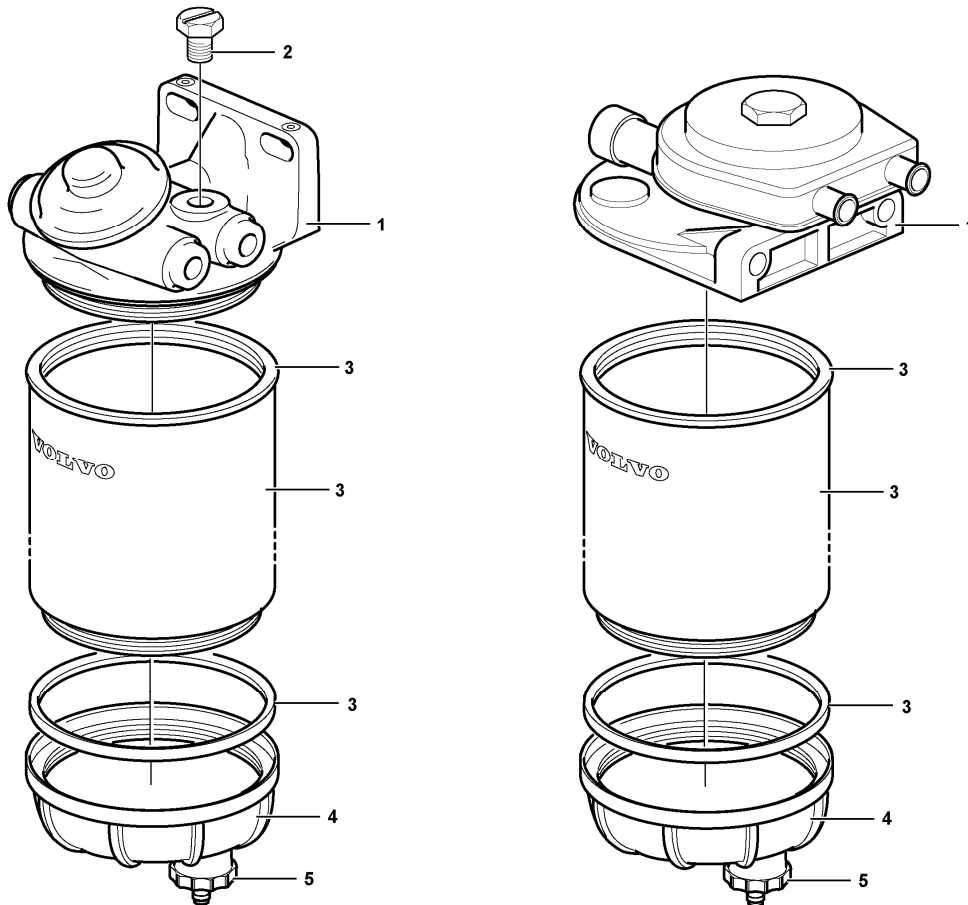

Date: 2014/1/24	Image id: 1023156	Catalogue: 20009	Model: L60E OR
Brand: Volvo	Serial: 1004-99999	Group/Section: 233/150	Title: Water separator

Volvo Construction
Equipment
1023156

Section option	Kit	Option description
VOE83077		Fuel filter, extra with water trap and heating

Q1-Q5	Option	Option description	
Q1 11110670 STD			
Q2 11110501 83077			

Pos	Part	Q1	Q2	Q3	Q4	Q5	PS	Kit	Description	Option(s)	Remark
1	VOE11110670	1							Water separator		
1	VOE11110501		1						Water separator		
2		1					NS		Plug		
3	VOE11110668	1	1						•Filter		
4	VOE3943382		1						•Bowl		(VOE3836024)
	VOE11704242		2				OP		••Sealing