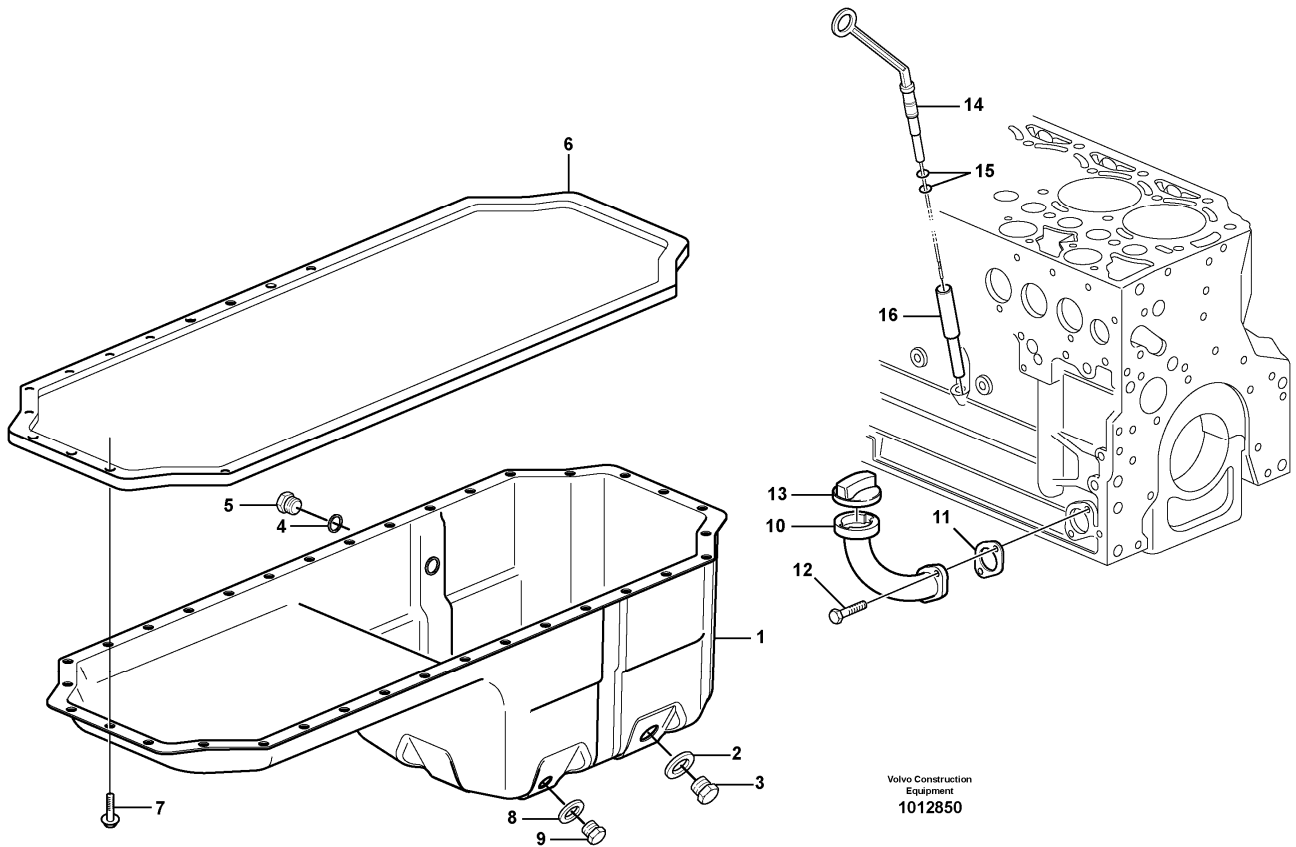

Date: 2014/1/24	Image id: 1012850	Catalogue: 20009	Model: L60E OR
Brand: Volvo	Serial: 1004-99999	Group/Section: 217/100	Title: Oil sump

Section option	Kit	Option description
VOE11172410		Engine VOLVO D6D LCE2

Pos	Part	Q1	Q2	Q3	Q4	Q5	PS	Kit	Description	Option(s)	Remark
1	VOE20839076	1							Oil Pan		(VOE21109768)
2	VOE20496256	1							•Gasket		
3	VOE20496257	1							•Plug		
4	VOE20460026	1							•Sealing ring		
5	VOE20460024	1							•Plug		
6	VOE20460022	1							Gasket		
7	VOE20405792	28							Screw		
8	VOE11700303	1							Seal		(VOE7011998)
9	VOE20405506	1							Plug		
10	VOE20977060	1							Tube		
11	VOE20405825	1							Gasket		
12	VOE20405885	2							Screw