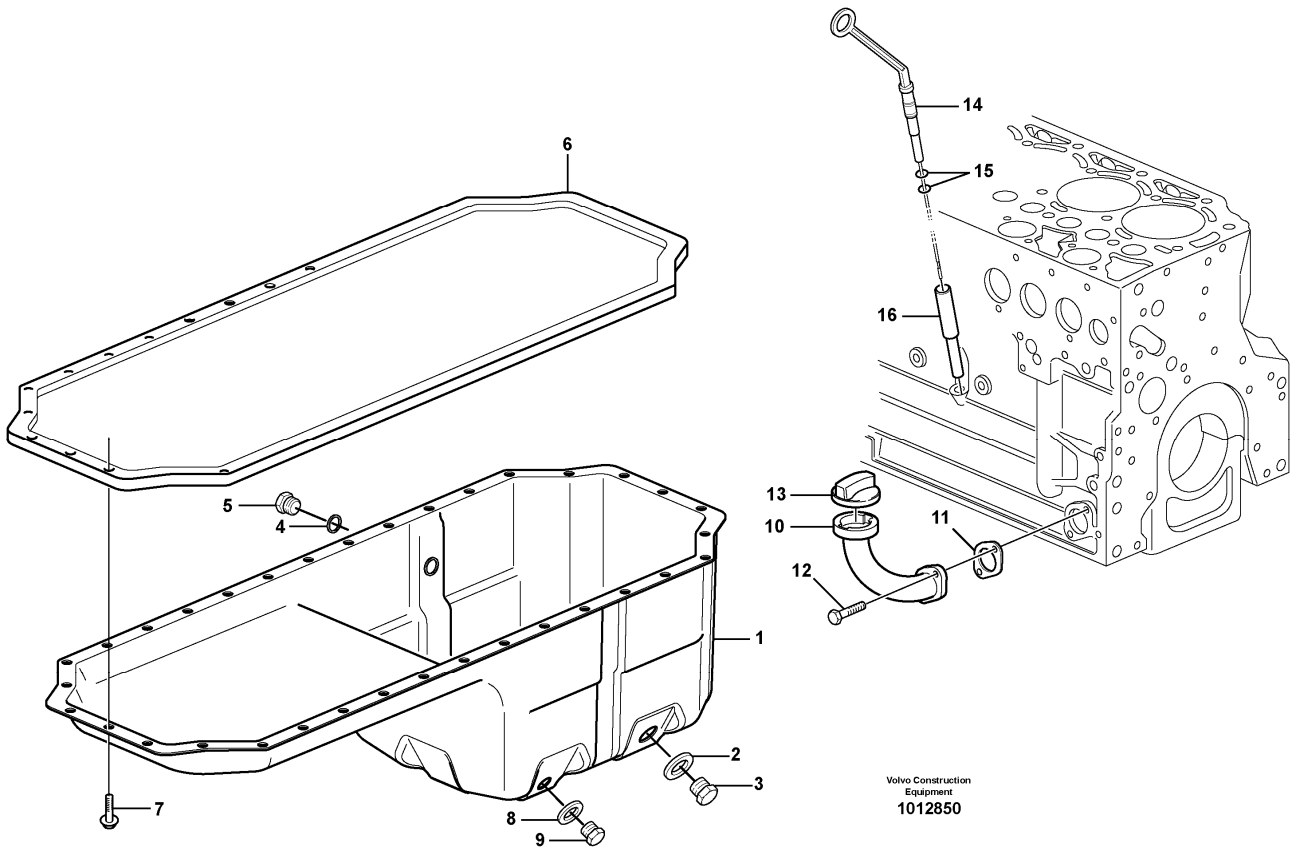

Date: 2014/1/24	Image id: 1012850	Catalogue: 20009	Model: L60E
Brand: Volvo	Serial: 1001-3355, 60001-61214, 70001-70530	Group/Section: 217/100	Title: Oil sump

Section option	Kit	Option description
VOE11172410		Engine VOLVO D6D LCE2

Pos	Part	Q1	Q2	Q3	Q4	Q5	PS	Kit	Description	Option(s)	Remark
1	VOE20839076	1							Oil Pan		(VOE21109768)
2	VOE20496256	1							•Gasket		
3	VOE20496257	1							•Plug		
4	VOE20460026	1							•Sealing ring		
5	VOE20460024	1							•Plug		
6	VOE20460022	1							Gasket		
7	VOE20405792	28							Screw		
8	VOE11700303	1							Seal		(VOE7011998)
9	VOE20405506	1							Plug		
10	VOE20977060	1							Tube