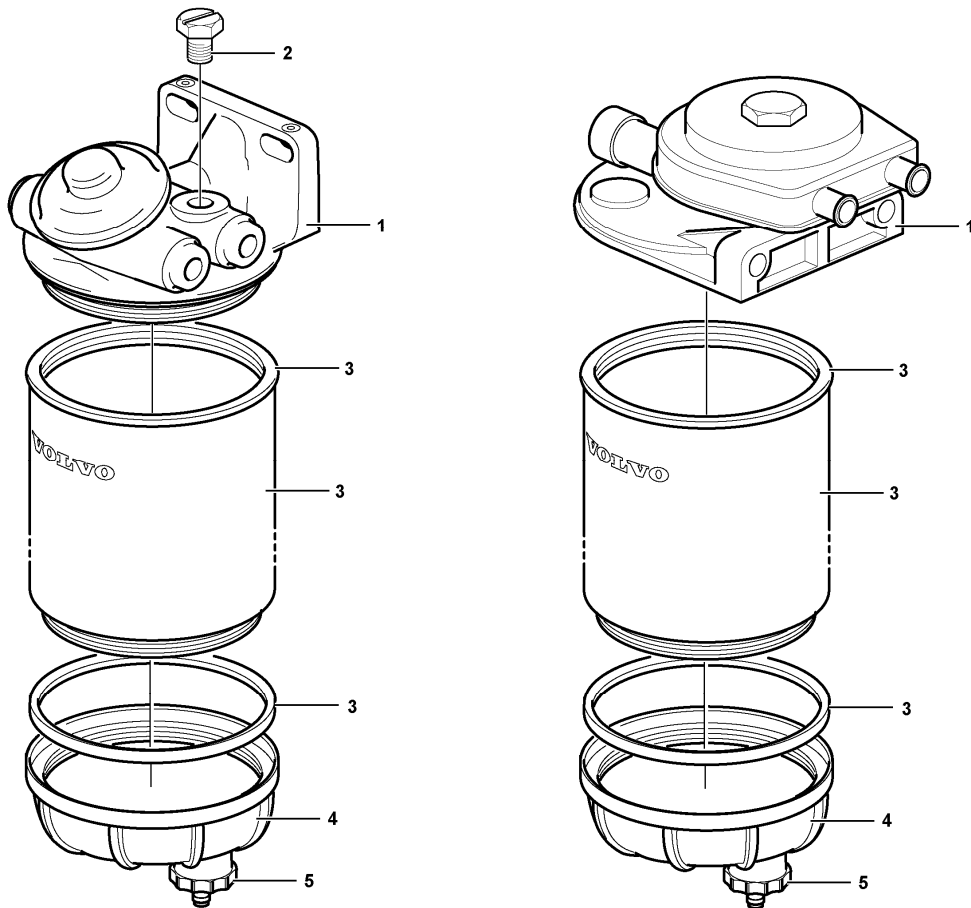

Date: 2014/1/24	Image id: 1023156	Catalogue: 20009	Model: L60E
Brand: Volvo	Serial: 1001-3355, 60001-61214, 70001-70530	Group/Section: 233/150	Title: Water separator

Volvo Construction
Equipment
1023156

Section option	Kit	Option description
VOE83077		Fuel filter, extra with water trap and heating

Q1-Q5	Option	Option description	
Q1 11110670 STD			
Q2 11110501 83077			

Pos	Part	Q1	Q2	Q3	Q4	Q5	PS	Kit	Description	Option(s)	Remark
1	VOE11110670	1							Water separator		
1	VOE11110501		1						Water separator		
2		1					NS		Plug		
3	VOE11110668	1	1						•Filter		
4	VOE3943382		1						•Bowl		(VOE3836024)