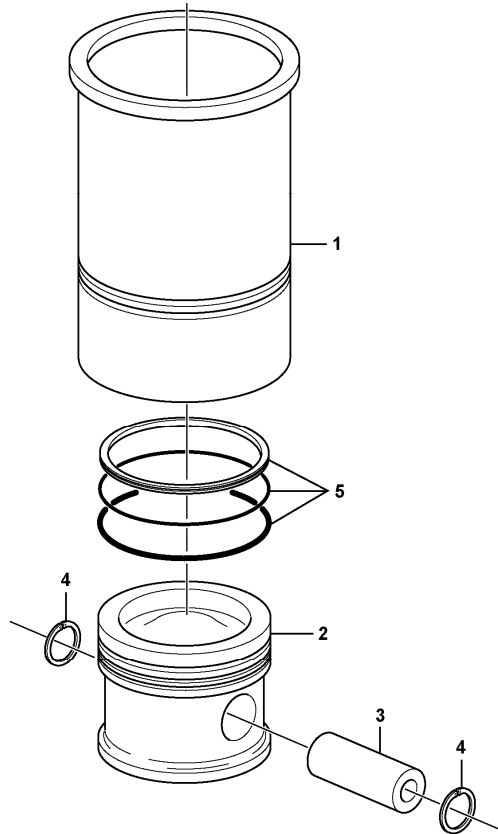

Date: 2014/1/24	Image id: 1024633	Catalogue: 20009	Model: L60E
Brand: Volvo	Serial: 1001-3355, 60001-61214, 70001-70530	Group/Section: 213/100	Title: Cylinder liner and piston

Volvo Construction
Equipment
1024633

Section option	Kit	Option description
VOE11172410		Engine VOLVO D6D LCE2

Pos	Part	Q1	Q2	Q3	Q4	Q5	PS	Kit	Description	Option(s)	Remark
1	VOE20854651	6							Cyl Liner Kit		ENG - 01060666
1	VOE20854654	6							Cyl Liner Kit		ENG 01060667 -
2		6					NS		•Piston		
3	VOE20460009	6							••Gudgeon pin		
4	VOE21159226	12							••Retaining ring		(VOE20460010)
5	VOE20460011	6							••Piston ring kit