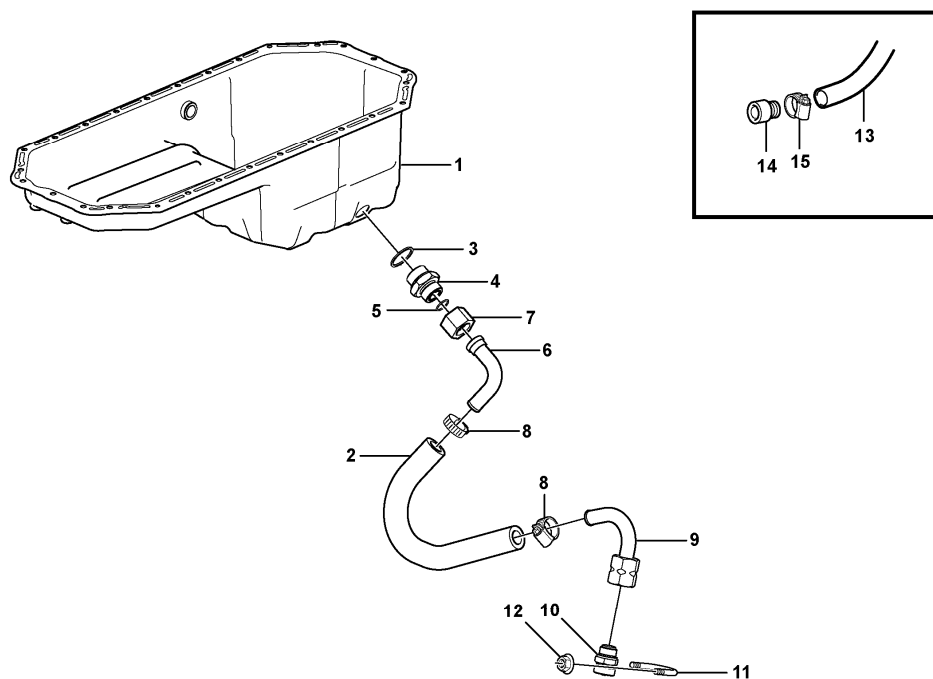

Date: 2014/2/8	Image id: 1019351	Catalogue: 20008	Model: L70E OR
Brand: Volvo	Serial: 72101-	Group/Section: 217/150	Title: Drain line, oil sump STD, OPEN ROPS

Volvo Construction
Equipment
1019351

Section option	Kit	Option description
VOE33162		Wheel Loader L70E

Pos	Part	Q1	Q2	Q3	Q4	Q5	PS	Kit	Description	Option(s)	Remark
1		1							Oil Pan		See ref 217/100
2	VOE990769	REQ					SE		Hose		L = 430 MM
3	VOE13947630	1							Gasket		
4	VOE11163064	1							Nipple		
5	VOE990740	1							O-ring		
6	VOE11410190	1							Drain tube		
7	VOE13933877	1							Fitting nut		
8	VOE943473	2							Hose clamp		
9	VOE11173508	1							Drain tube		
10	VOE11054692	1							Valve		
11	VOE11130269	1							Clamp		
12	VOE948645	2							Flange lock nut