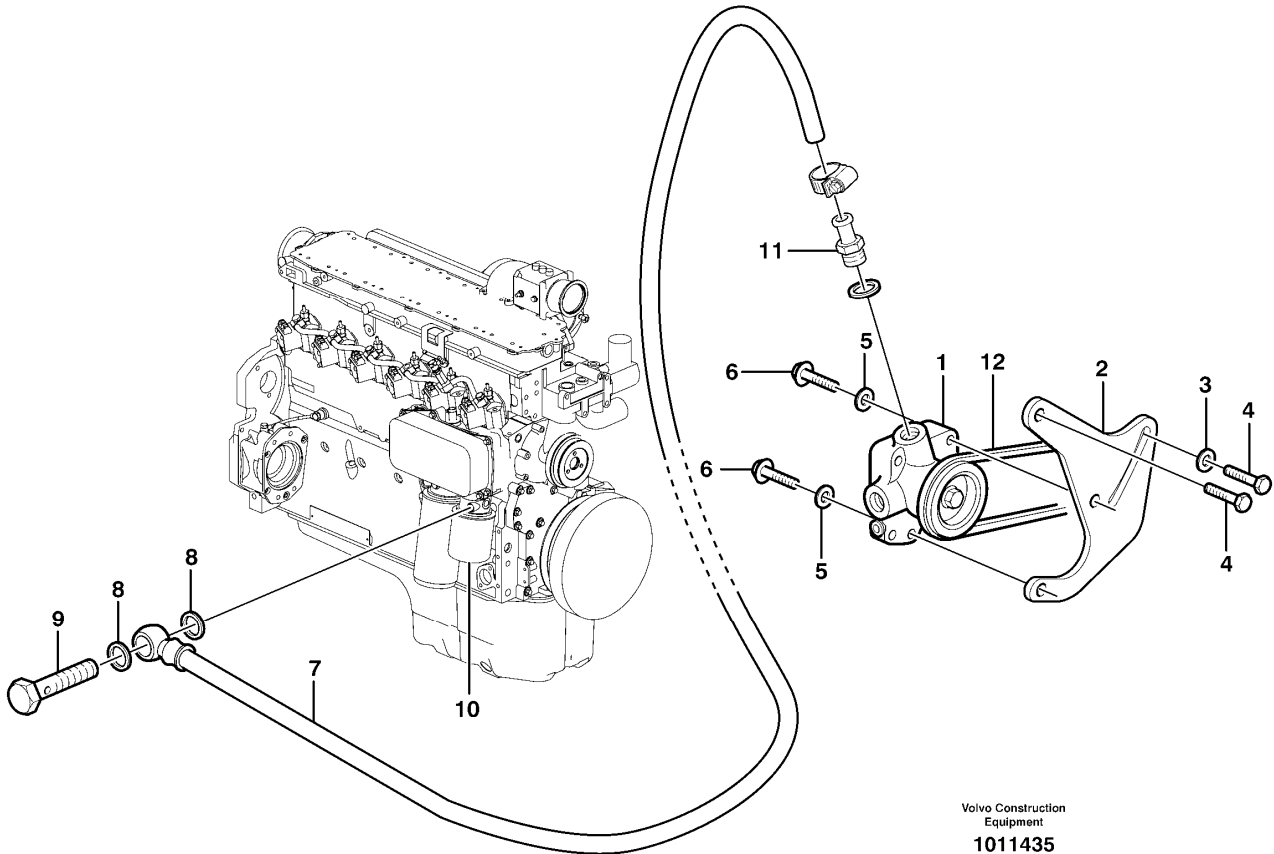

Date: 2014/2/8	Image id: 1011435	Catalogue: 20008	Model: L70E OR
Brand: Volvo	Serial: 72101-	Group/Section: 233/100	Title: Fuel pump STD, OPEN ROPS

Volvo Construction
Equipment
1011435

Section option	Kit	Option description
VOE11172409		Engine VOLVO D6D LBE2

Pos	Part	Q1	Q2	Q3	Q4	Q5	PS	Kit	Description	Option(s)	Remark
1	VOE20497044	1							Fuel pump		
2	VOE20880927	1							Bracket		(VOE20460032)ENG - 01099408
2	VOE20880927	1							Bracket		ENG 01099409 -
3	VOE20405734	1							Washer		
4	VOE20441860	2							Screw		(VOE20498595)
5	VOE20460063	2							Spring washer		
6	VOE13949578	2							Screw		
7	VOE20460044	1							Fuel pipe		
8	VOE976929	2							Gasket		
9	VOE7025167	1							Hollow screw