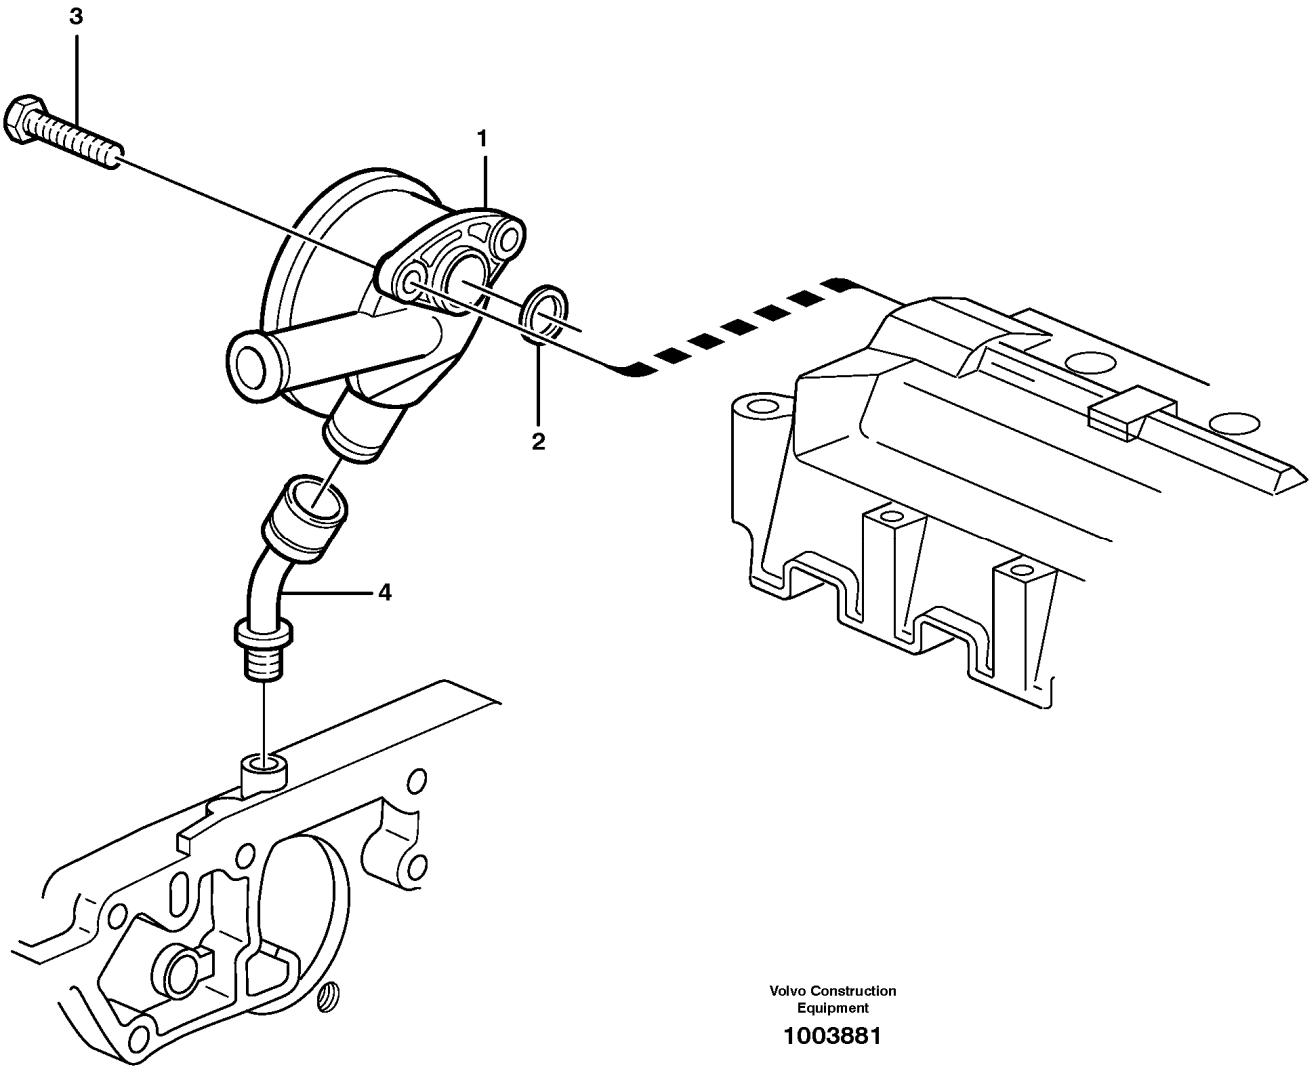

Date: 2014/2/8	Image id: 1003881	Catalogue: 20008	Model: L70E OR
Brand: Volvo	Serial: 72101-	Group/Section: 212/150	Title: Crankcase ventilation

Section option	Kit	Option description
VOE11172409		Engine VOLVO D6D LBE2

Pos	Part	Q1	Q2	Q3	Q4	Q5	PS	Kit	Description	Option(s)	Remark
1	VOE20405626	1							Regulator		
2	VOE20405627	1							Gasket		
3	VOE20450728	2							Bolt		
4	VOE20405938	1							Connector