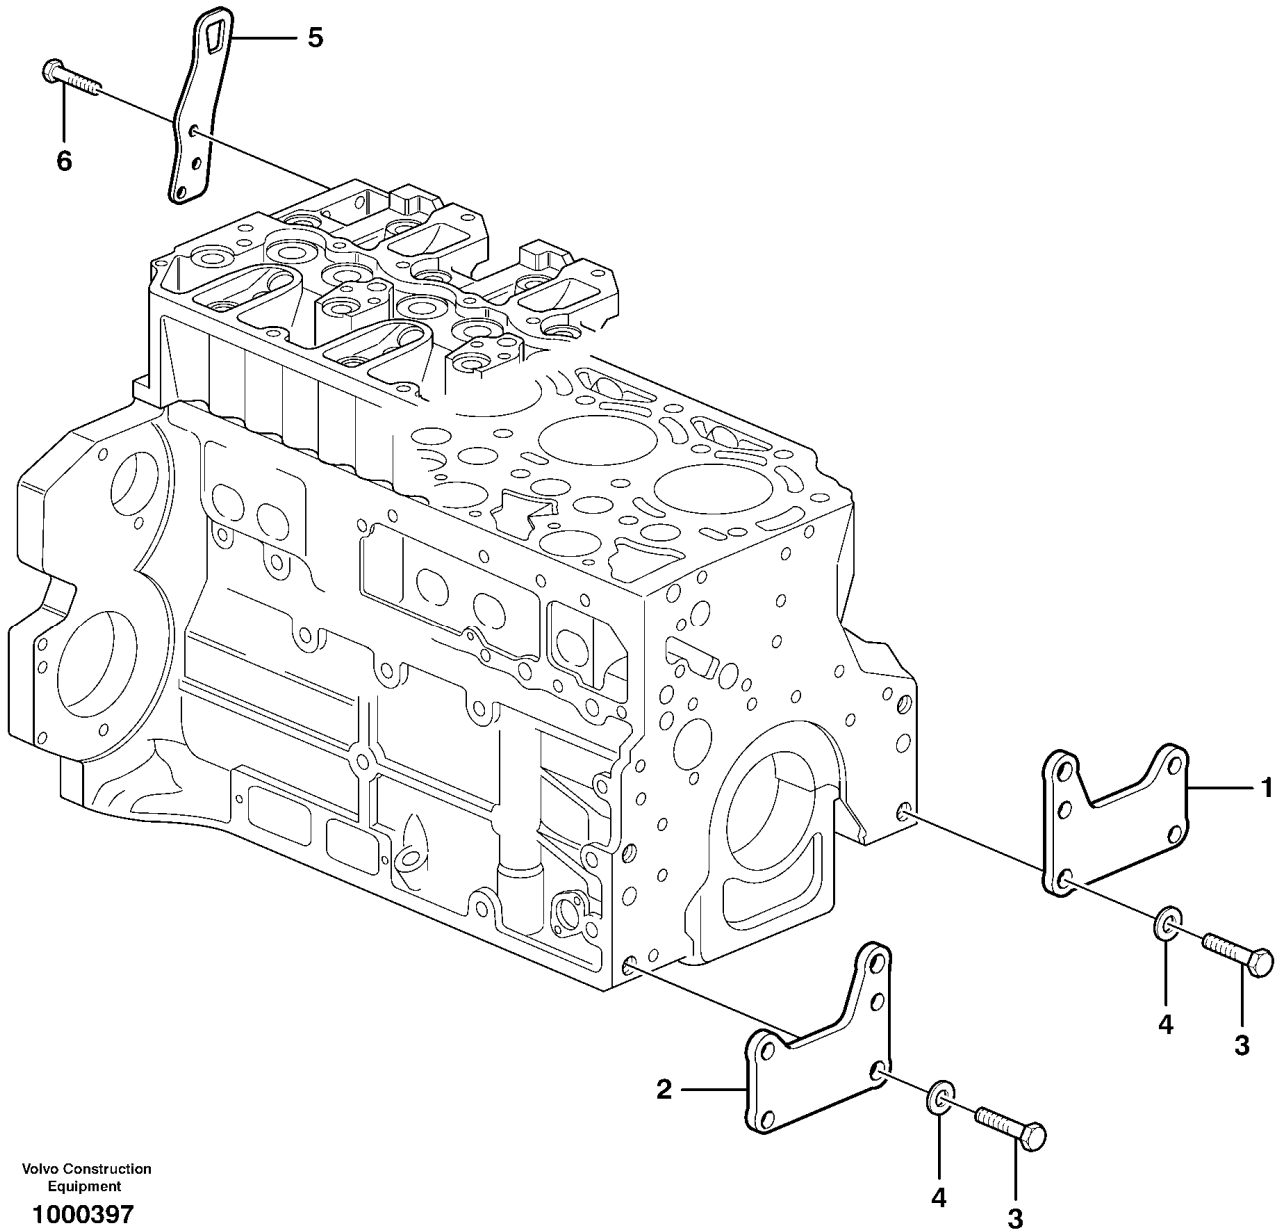

Date: 2014/2/8	Image id: 1000397	Catalogue: 20008	Model: L70E OR
Brand: Volvo	Serial: 72101-	Group/Section: 218/150	Title: Engine mounting 11172409

Pos	Part	Q1	Q2	Q3	Q4	Q5	PS	Kit	Description	Option(s)	Remark
1	VOE20723978	1							Bracket		
2	VOE20723984	1							Bracket		
3	VOE20535027	4							Screw		
4	VOE20405606	4							Washer		
5	VOE20450854	2					OP		Lifting eye		
6	VOE20450756	6							Screw