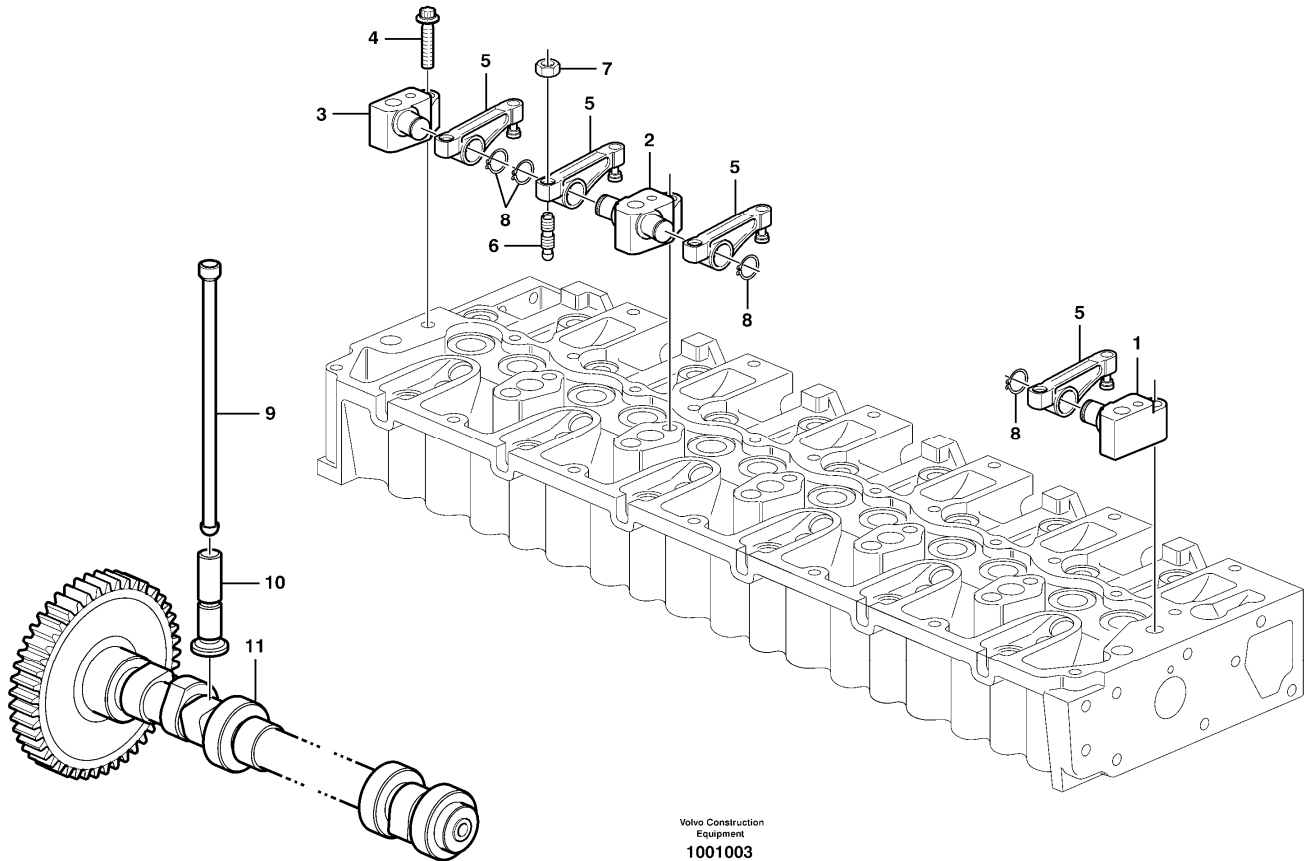

Date: 2014/2/8	Image id: 1001003	Catalogue: 20008	Model: L70E OR
Brand: Volvo	Serial: 72101-	Group/Section: 214/100	Title: Valve mechanism

Section option	Kit	Option description
VOE11172409		Engine VOLVO D6D LBE2

Pos	Part	Q1	Q2	Q3	Q4	Q5	PS	Kit	Description	Option(s)	Remark
1	VOE20459848	1							Bracket		
2	VOE20459847	5							Bracket		
3	VOE20459849	1							Bracket		
4	VOE20459853	7							Screw		
5	VOE20459850	12							Rocker arm		ENG - 2006/01
5	VOE21448926	12							Rocker arm		(VOE20792876)ENG 2006/02 -
6	VOE20405524	12							Screw		ENG - 2007/08
6	VOE20913851	12							Adjusting Screw		ENG 2007/09 -
7	VOE11700373	12							Nut		
8	VOE945495	12							Retaining ring		
9	VOE20460008	12							Push rod		
10	VOE20460007	12							Tappet