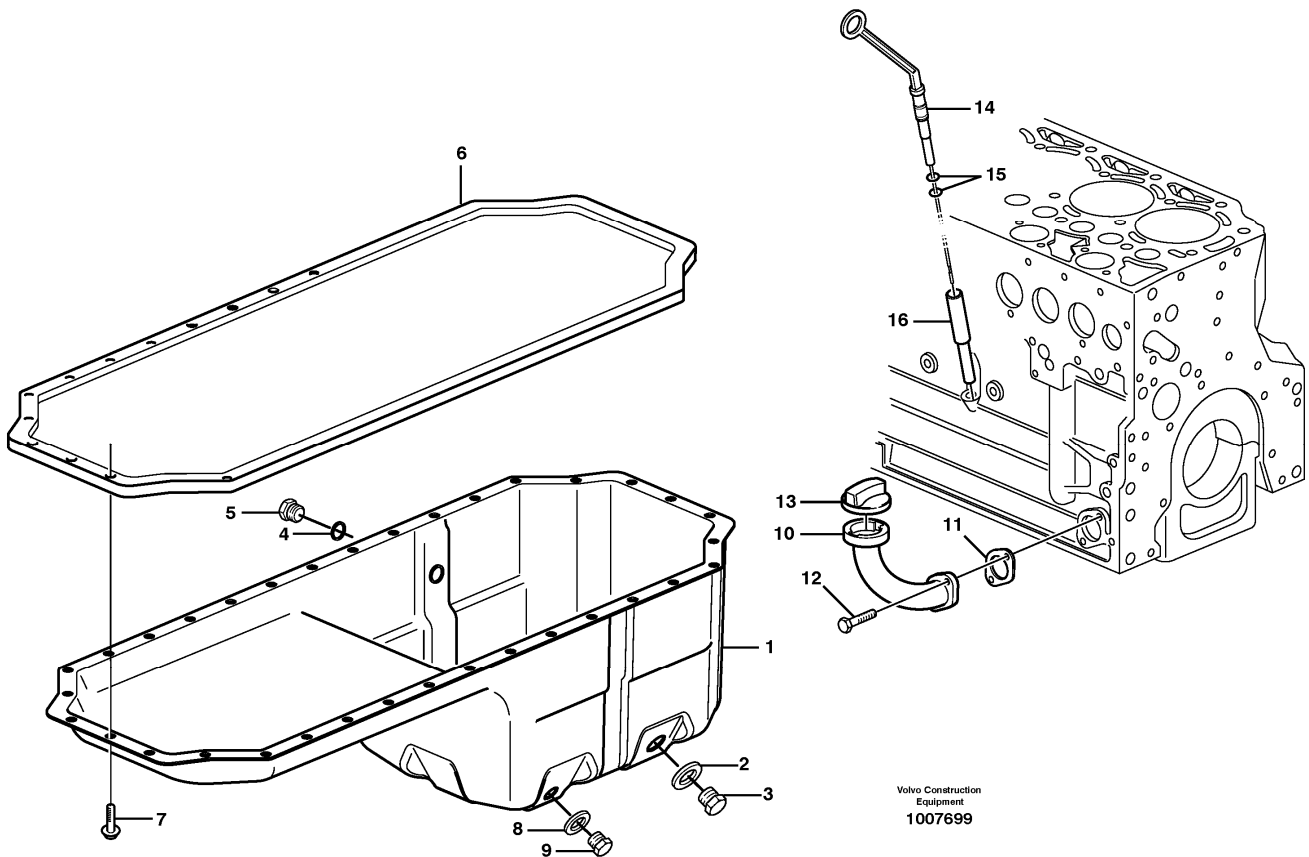

Date: 2014/2/8	Image id: 1007699	Catalogue: 20008	Model: L70E OR
Brand: Volvo	Serial: 72101-	Group/Section: 217/100	Title: Oil sump

Section option	Kit	Option description
VOE11172409		Engine VOLVO D6D LBE2

Pos	Part	Q1	Q2	Q3	Q4	Q5	PS	Kit	Description	Option(s)	Remark
1	VOE20839076	1							Oil Pan		(VOE21109768)
2	VOE20496256	1							•Gasket		
3	VOE20496257	1							•Plug		
4	VOE20460026	1							•Sealing ring		
5	VOE20460024	1							•Plug		
6	VOE20460022	1							Gasket		
7	VOE20405792	28							Screw		
8	VOE11700303	1							Seal		(VOE7011998)
9	VOE20405506	1							Plug		
10	VOE20977060	1							Tube		
11	VOE20405825	1							Gasket		
12	VOE20405885	2							Screw		
13	VOE20405835	1							Cap