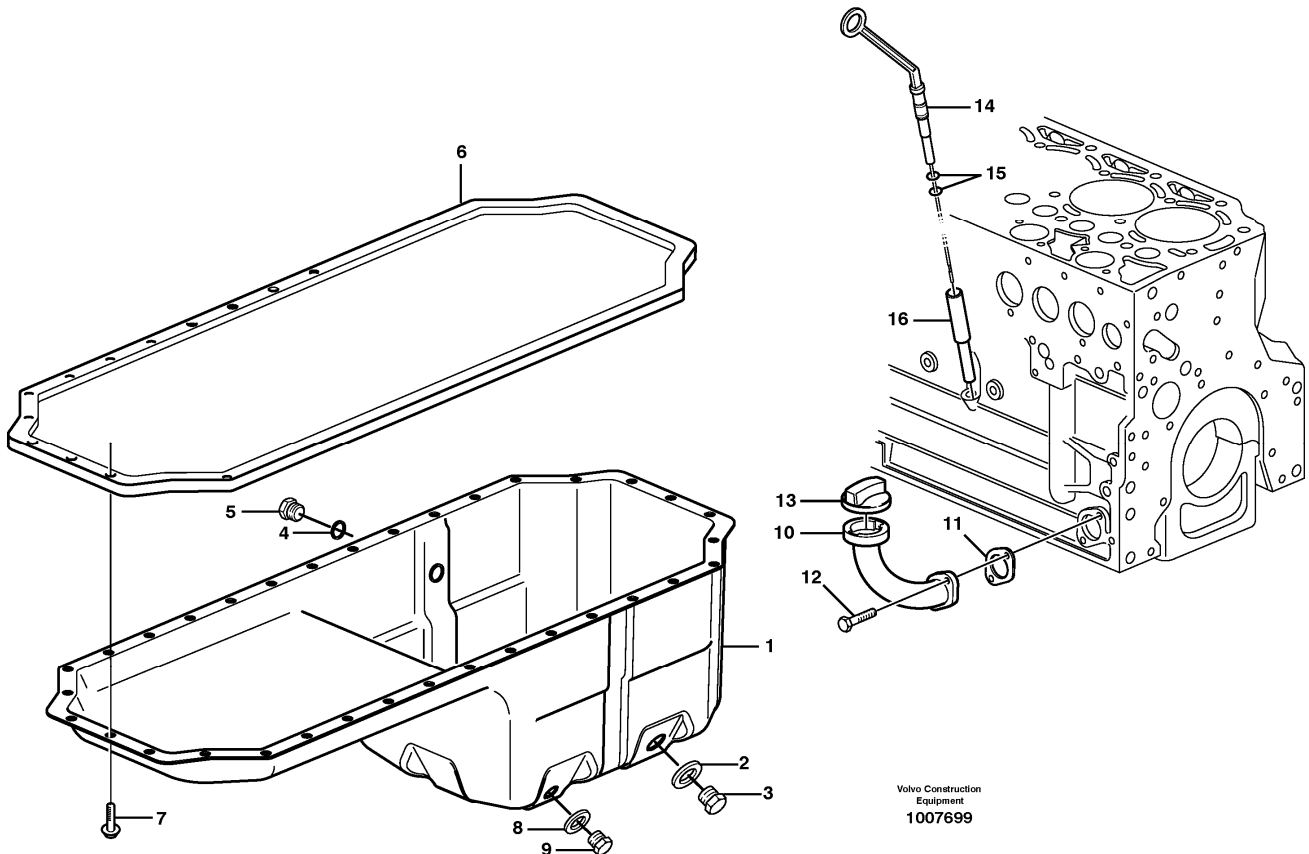

Date: 2014/2/7	Image id: 1007699	Catalogue: 20008	Model: L70E
Brand: Volvo	Serial: 21001-22957, 60001-61576, 71001-71337	Group/Section: 217/100	Title: Oil sump

Section option	Kit	Option description
VOE11172409		Engine VOLVO D6D LBE2

Pos	Part	Q1	Q2	Q3	Q4	Q5	PS	Kit	Description	Option(s)	Remark
1	VOE20839076	1							Oil Pan		(VOE21109768)
2	VOE20496256	1							•Gasket		
3	VOE20496257	1							•Plug		
4	VOE20460026	1							•Sealing ring		
5	VOE20460024	1							•Plug		
6	VOE20460022	1							Gasket		
7	VOE20405792	28							Screw		
8	VOE11700303	1							Seal		(VOE7011998)
9	VOE20405506	1							Plug		
10	VOE20977060	1							Tube		
11	VOE20405825	1							Gasket