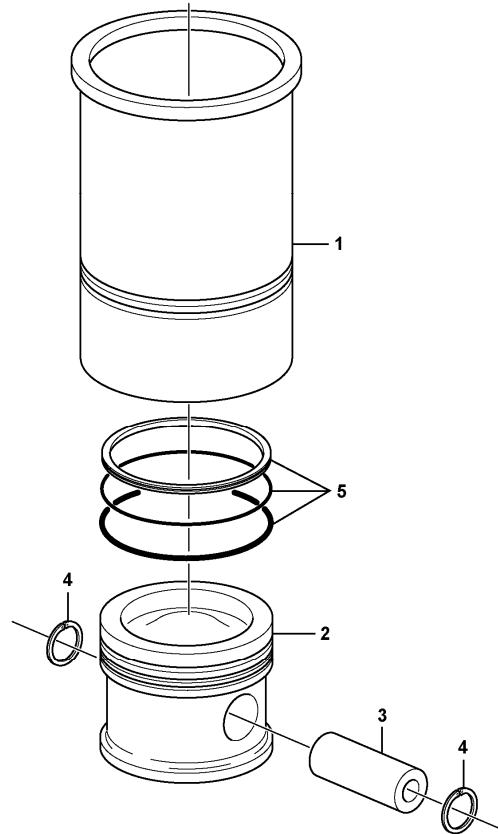

Date: 2014/2/7	Image id: 1024633	Catalogue: 20008	Model: L70E
Brand: Volvo	Serial: 21001-22957, 60001-61576, 71001-71337	Group/Section: 213/100	Title: Cylinder liner and piston

Volvo Construction
Equipment
1024633

Section option	Kit	Option description
VOE11172409		Engine VOLVO D6D LBE2

Pos	Part	Q1	Q2	Q3	Q4	Q5	PS	Kit	Description	Option(s)	Remark
1	VOE20854651	6							Cyl Liner Kit		ENG - 01060666
1	VOE20854654	6							Cyl Liner Kit		ENG 01060667 -
2		6					NS		•Piston		
3	VOE20460009	6							••Gudgeon pin		
4	VOE21159226	12							••Retaining ring		(VOE20460010)
5	VOE20460011	6							••Piston ring kit