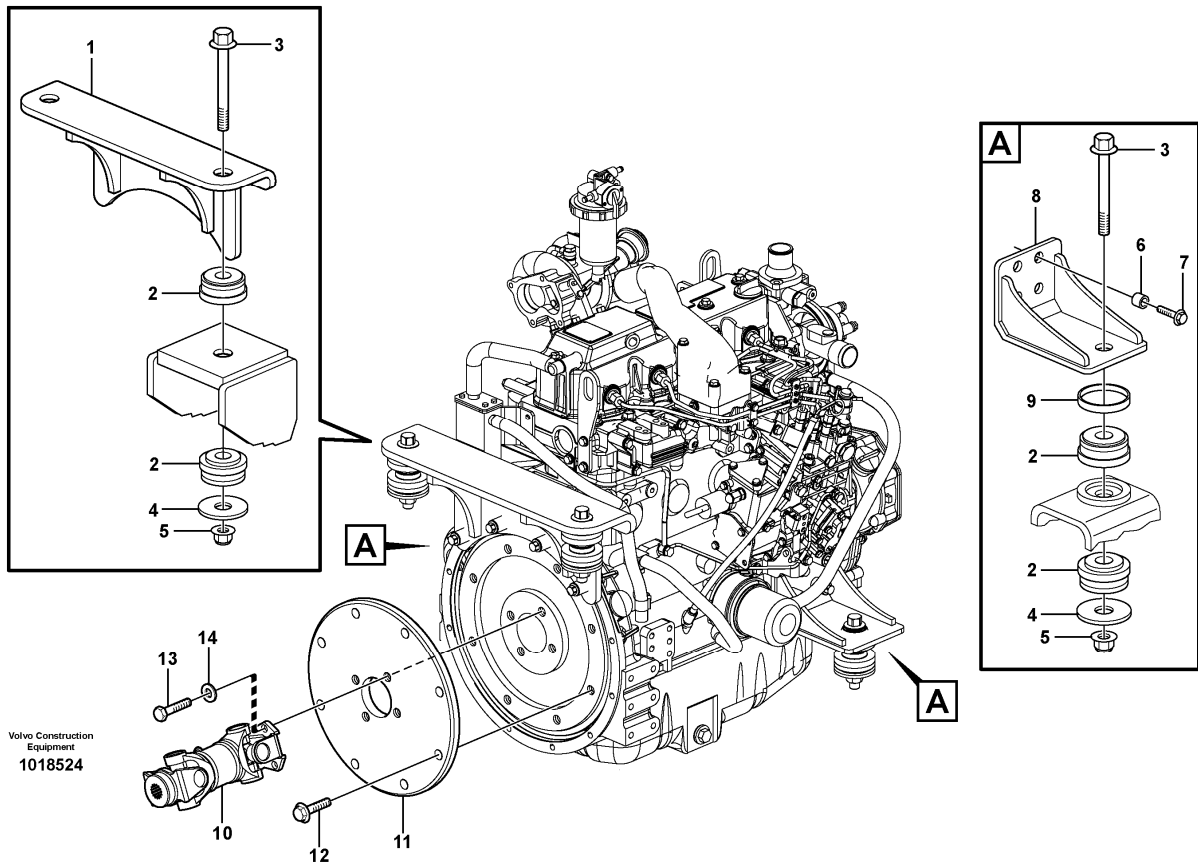

Date: 2013/10/23	Image id: 1018524	Catalogue: 20067	Model: MC110B
Brand: Volvo	Serial: 61001-62000, 70001-	Group/Section: 218/100	Title: Engine mounting

Pos	Part	Q1	Q2	Q3	Q4	Q5	PS	Kit	Description	Option(s)	Remark
1	VOE11850477	1							Bracket		
2	VOE11852528	8							Mount		
3	VOE968592	4							Flange screw		
4	VOE11850356	4							Washer		
5	VOE13967934	4							Flange lock nut		
6	VOE843028	12							Spacer sleeve		
7	VOE968163	12							Flange screw		
8	VOE11850481	2					NS		Bracket		
9	VOE11850355	2							Ring		
10	VOE11851005	1							Ball joint		
	VOE11712683	2							•Spider		
11	VOE11850593	1							Plate		
12	VOE946472	8							Flange screw		
13	VOE946441	4							Flange screw