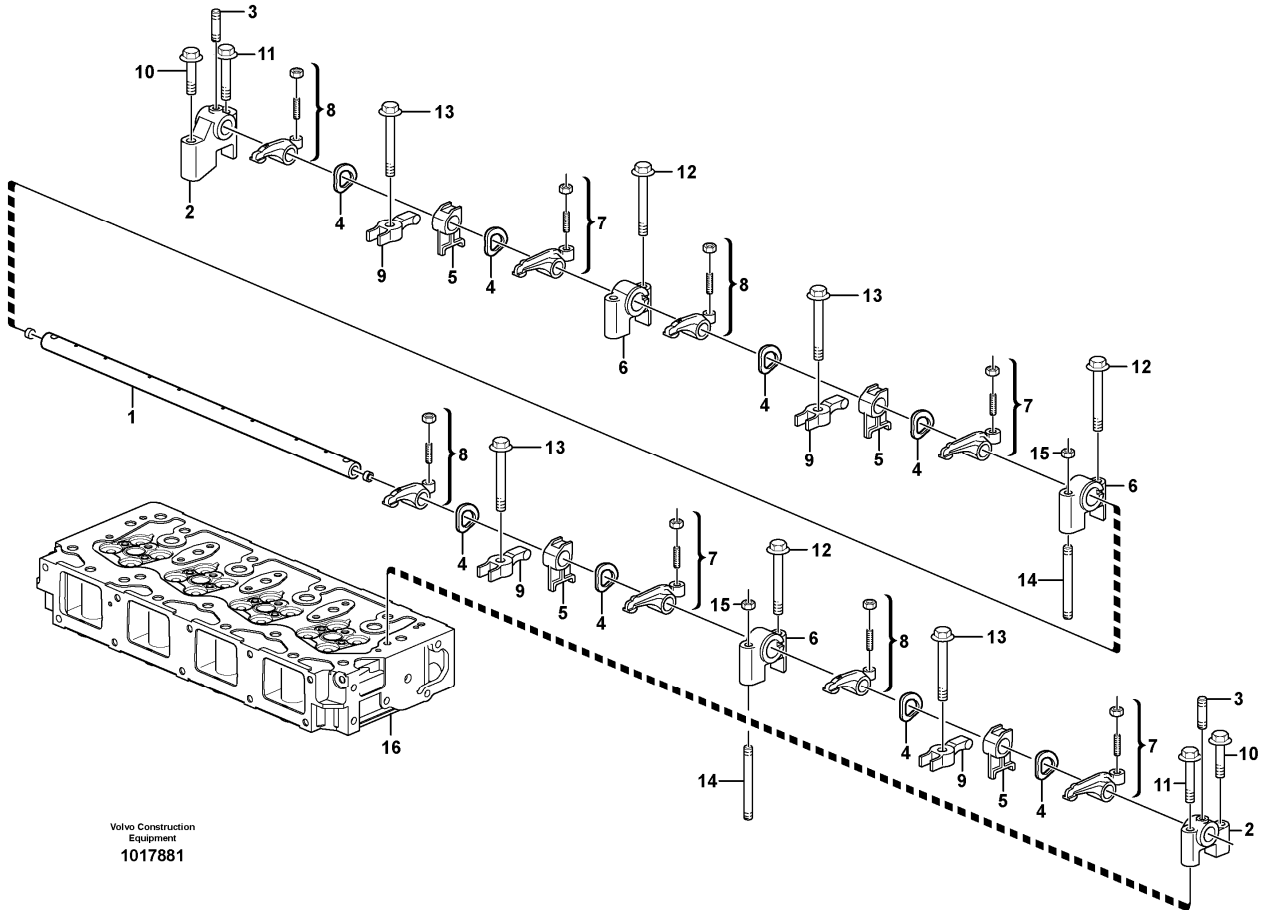

Date: 2013/10/23	Image id: 1017881	Catalogue: 20067	Model: MC110B
Brand: Volvo	Serial: 61001-62000, 70001-	Group/Section: 211/200	Title: Valve mechanism

Section option	Kit	Option description
VOE11850033		Engine
VOE11850709		Engine Hf

Q1-Q5	Option	Option description	
Q1 11850033	VOE11850033	Engine	
Q2 11850709	VOE11850709	Engine Hf	

Pos	Part	Q1	Q2	Q3	Q4	Q5	PS	Kit	Description	Option(s)	Remark
	VOE14525390	1	1						Valve		
1	VOE14521535	1	1						•Rocker arm		
2	VOE14521537	2	2						•Support		
3	VOE14521542	2	2						•Bolt		
4	VOE14521538	8	8						•Spring washer		
5	VOE14525391	4	4						•Retainer