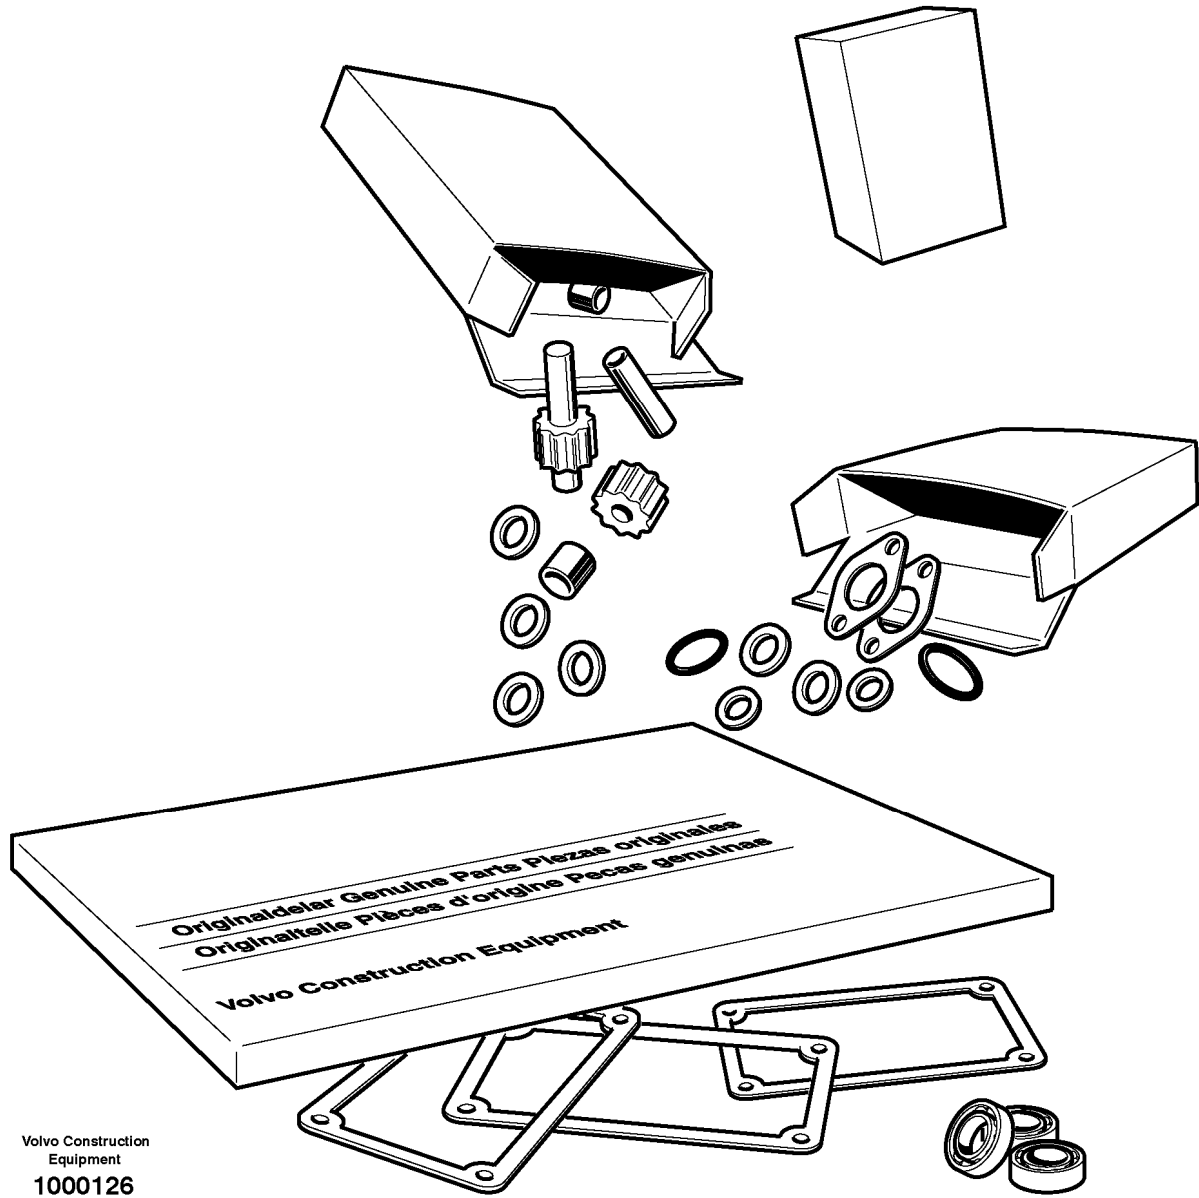

Date: 2013/10/21	Image id: 1000126	Catalogue: 20066	Model: MC90B
Brand: Volvo	Serial: 61001-62000, 70001-	Group/Section: 210/100	Title: Repair kits for engine 11850033, 11850709

Section option	Kit	Option description
VOE11850033		Engine
VOE11850709		Engine Hf

Pos	Part	Q1	Q2	Q3	Q4	Q5	PS	Kit	Description	Option(s)	Remark
	VOE11714955	1							Gasket kit		
	VOE11714424	2							•Sealing ring		
	VOE11714903	1							•Gasket