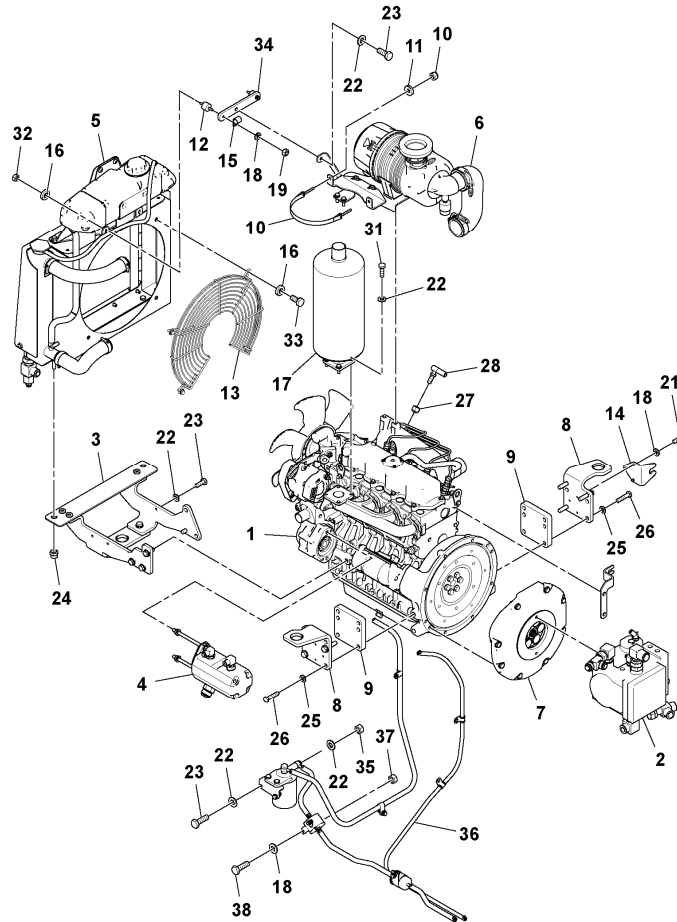

Date: 2013/12/27	Image id: 1051380	Catalogue: 20173	Model: SD25D
Brand: Volvo	Serial: 197379-999999	Group/Section: 210/100	Title: Engine assembly 43923473, SN -201053

Q1-Q5	Option	Option description	
Q1 13326103_1001			

2586) Optional

2624) Not Shown

Date: 2013/12/27	Image id: 1051410	Catalogue: 20173	Model: SD25D
Brand: Volvo	Serial: 197379-999999	Group/Section: 210/200	Title: Engine assembly 43954890, SN 201053-

Q1-Q5	Option	Option description	
Q1 43954890_0001			

2624) Not Shown

Date: 2013/12/27	Image id: 1037954	Catalogue: 20173	Model: SD25D
Brand: Volvo	Serial: 197379-999999	Group/Section: 218/100	Title: Engine Installation 13326343, 43854165

Q1-Q5	Option	Option description	
Q1 13326343_0501			

Date: 2013/12/27	Image id: 1051391	Catalogue: 20173	Model: SD25D
Brand: Volvo	Serial: 197379-999999	Group/Section: 234/200	Title: Fuel Line Installation 1335532

Q1-Q5	Option	Option description	
Q1 1335532_0101			