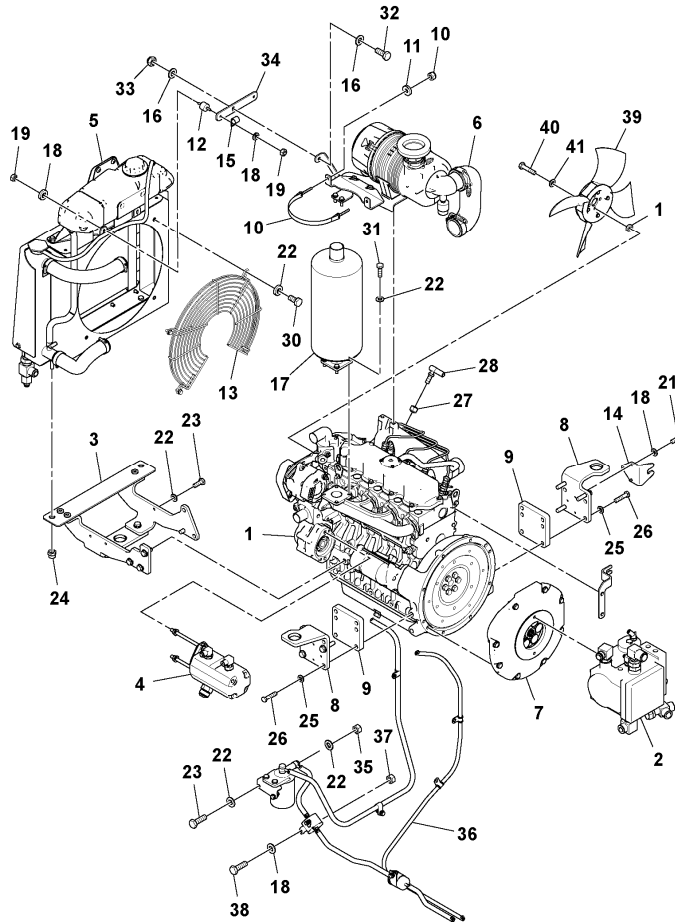

Date: 2013/12/27	Image id: 1051380	Catalogue: 20173	Model: SD25D
Brand: Volvo	Serial: 197379-999999	Group/Section: 210/100	Title: Engine assembly 43923473, SN -201053

Q1-Q5	Option	Option description	
Q1 13326103_1001			

2586) Optional

2624) Not Shown

Date: 2013/12/27	Image id: 1051410	Catalogue: 20173	Model: SD25D
Brand: Volvo	Serial: 197379-999999	Group/Section: 210/200	Title: Engine assembly 43954890, SN 201053-

Q1-Q5	Option	Option description	
Q1 43954890_0001			

2624) Not Shown

Date: 2013/12/27	Image id: 1037954	Catalogue: 20173	Model: SD25D
Brand: Volvo	Serial: 197379-999999	Group/Section: 218/100	Title: Engine Installation 13326343, 43854165

Q1-Q5	Option	Option description	
Q1 13326343_0501			

Date: 2013/12/27	Image id: 1051391	Catalogue: 20173	Model: SD25D
Brand: Volvo	Serial: 197379-999999	Group/Section: 234/200	Title: Fuel Line Installation 1335532

Q1-Q5	Option	Option description	
Q1 1335532_0101			