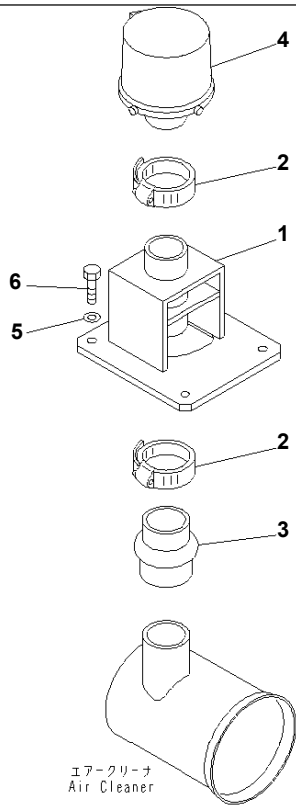

WA480-5L S/N A37001-UP
00076473

00076473

Ref. B0000-08A0

Page 030040

WA480-5L S/N A37001-UP
PRE-CLEANER (ENGINEAIR LTD.)

Item	Part No.	Description	Qty	Options
1	421-U12-3110	BRACKET	1	SN:A37001--,KIT-FLAG:_
2	07289-00170	CLAMP	2	SN:A37001--,KIT-FLAG:_
3	600-181-0670	HOSE	1	SN:A37001--,KIT-FLAG:_
4	421-U12-3100	PRE-CLEANER	1	SN:A37001--,KIT-FLAG:_
5	124-54-26540	WASHER	4	SN:A37001--,KIT-FLAG:_
6	01010-81230	BOLT	4	SN:A37001--,KIT-FLAG:_

Ref. B0000-08A0

Page 030040