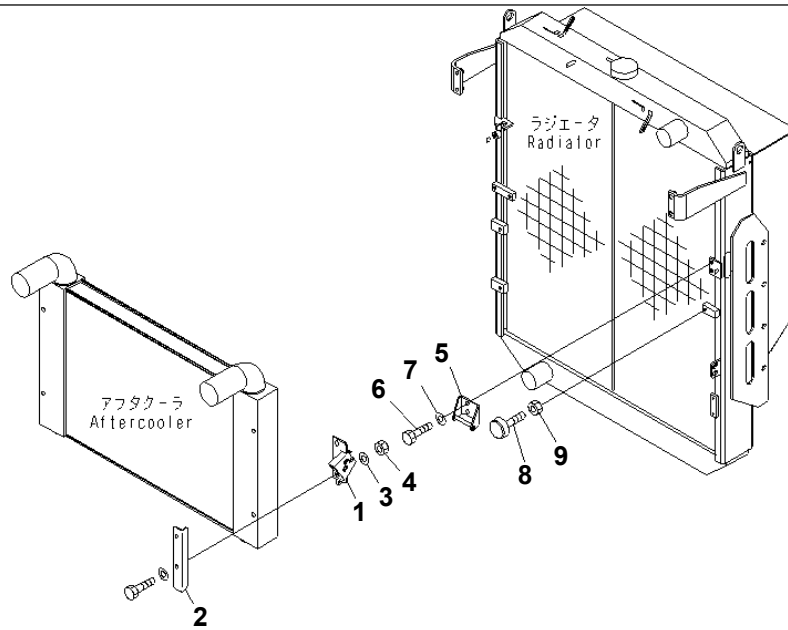

WA480-5L S/N A37001-UP
00076706

00076706

Ref. C0110-08A0

Page 060030

WA480-5L S/N A37001-UP
RADIATOR (AFTERCOOLER SWING LOCK)

Item	Part No.	Description	Qty	Options
1	421-03-32231	LOCK	1	SN:A37001--,KIT-FLAG:_
2	421-03-32260	PLATE	1	SN:A37001--,KIT-FLAG:_
3	01643-31032	WASHER	4	SN:A37001--,KIT-FLAG:_
4	01580-11008	NUT	2	SN:A37001--,KIT-FLAG:_
5	421-03-32241	STRIKER	1	SN:A37001--,KIT-FLAG:_
6	01011-81025	BOLT	2	SN:A37001--,KIT-FLAG:_
7	01643-31032	WASHER	2	SN:A37001--,KIT-FLAG:_
8	20Y-54-11611	STOPPER	2	SN:A37001--,KIT-FLAG:_
9	01580-11008	NUT	2	SN:A37001--,KIT-FLAG:_

Ref. C0110-08A0

Page 060030