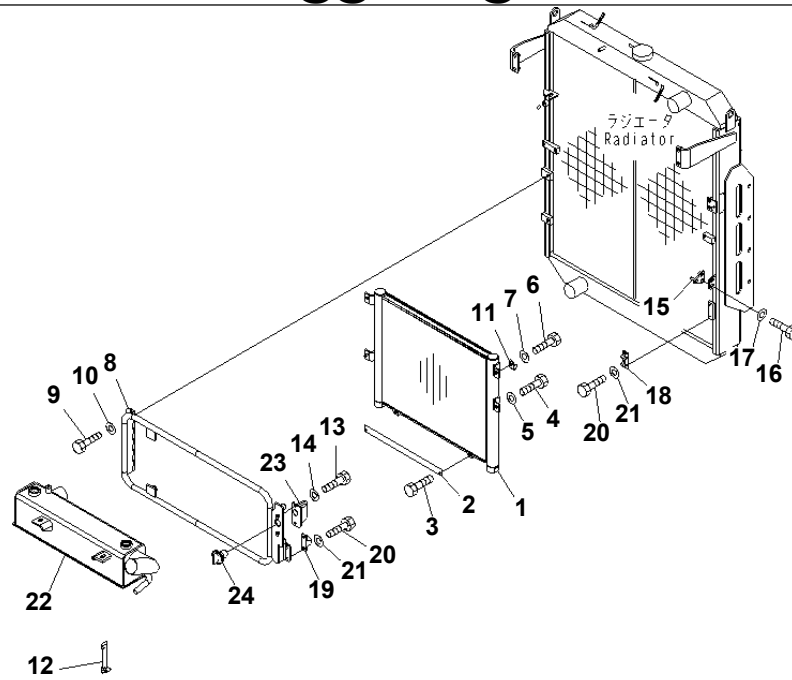

WA480-5L S/N A37001-UP
@@0D233@

P W 0 0 2 3 3

Ref. C0110-07A0

Page 060020

WA480-5L S/N A37001-UP
RADIATOR (OIL COOLERS)

Item	Part No.	Description	Qty	Options
	421-03-31322	COOLER	1	SN:A37001--,KIT-FLAG:_
1	421-03-31330	· COOLER	1	SN:A37001--,KIT-FLAG:_
2	421-03-31480	· PLATE	1	SN:A37001--,KIT-FLAG:_
3	01010-80616	· BOLT	2	SN:A37001--,KIT-FLAG:_
4	01010-81020	BOLT	3	SN:A37001--,KIT-FLAG:_
5	01643-31032	WASHER	3	SN:A37001--,KIT-FLAG:_
6	01010-81025	BOLT	1	SN:A37001--,KIT-FLAG:_
7	01643-31032	WASHER	1	SN:A37001--,KIT-FLAG:_
8	421-03-31342	BRACKET	1	SN:A37001--,KIT-FLAG:_
9	01010-81230	BOLT	4	SN:A37001--,KIT-FLAG:_
10	01643-31232	WASHER	4	SN:A37001--,KIT-FLAG:_
11	421-03-31620	PLATE	1	SN:A37001--,KIT-FLAG:_
12	22W-54-11470	BAND	1	SN:A37001--,KIT-FLAG:_
13	01010-80820	BOLT	2	SN:A37001--,KIT-FLAG:_
14	01643-30823	WASHER	2	SN:A37001--,KIT-FLAG:_
15	421-03-31391	STRIKER	1	SN:A37001--,KIT-FLAG:_
16	01010-81030	BOLT	2	SN:A37001--,KIT-FLAG:_
17	01643-31032	WASHER	2	SN:A37001--,KIT-FLAG:_
18	566-54-23460	DOVE TAIL	1	SN:A37001--,KIT-FLAG:_
19	566-54-23470	DOVE TAIL	1	SN:A37001--,KIT-FLAG:_
20	01010-80616	BOLT	4	SN:A37001--,KIT-FLAG:_
21	01643-30623	WASHER	4	SN:A37001--,KIT-FLAG:_
22	421-16-31163	COOLER	1	SN:A37001--,KIT-FLAG:_
23	419-54-H1780	LOCK	1	SN:A37001--,KIT-FLAG:_
24	419-54-H1900	GRIP	1	SN:A37001--,KIT-FLAG:_

Ref. C0110-07A0

Page 060020