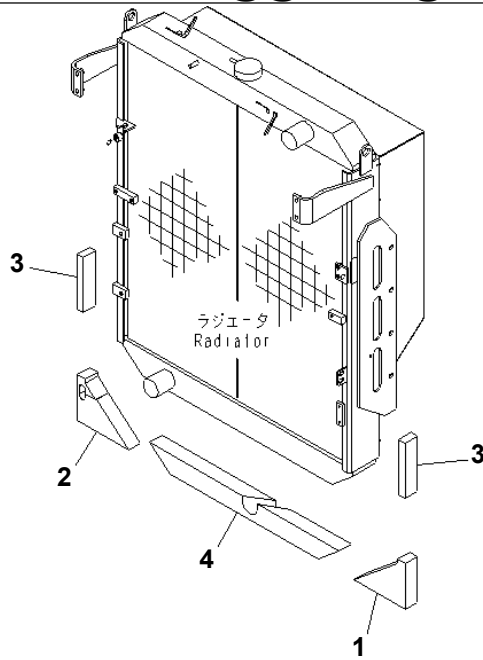

P W 0 D 2 3 8

WA480-5L S/N A37001-UP
RADIATOR (SHEET)

Item	Part No.	Description	Qty	Options
1	421-03-33210	SHEET	1	SN:A37001--,KIT-FLAG:_
2	421-03-33220	SHEET	1	SN:A37001--,KIT-FLAG:_
3	421-03-33230	SHEET	2	SN:A37001--,KIT-FLAG:_
4	421-03-33241	SHEET	1	SN:A37001--,KIT-FLAG:_