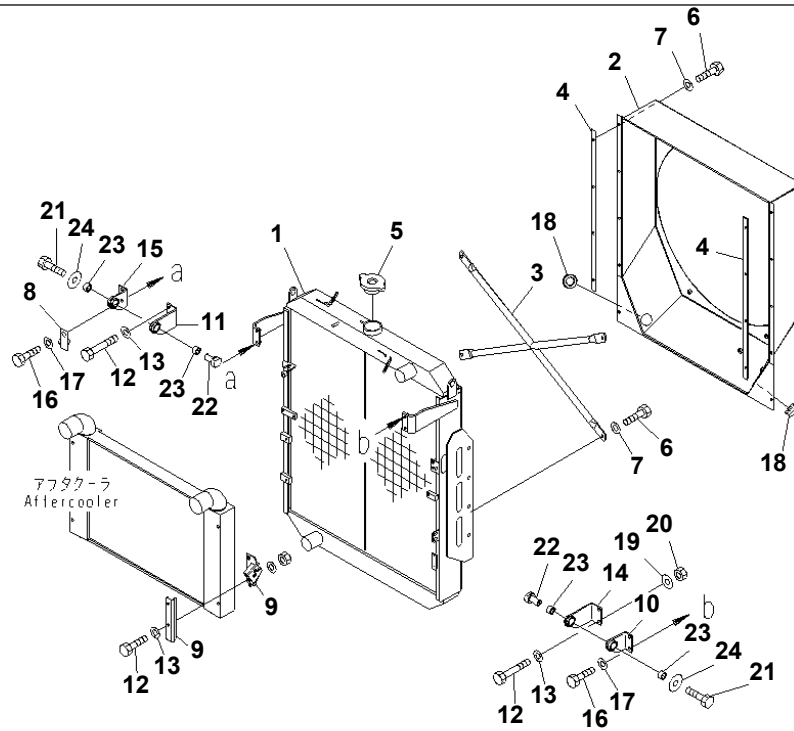

WA480-5L S/N A37001-UP
00076705

00076705

Ref. C0110-01A0

Page 060010

WA480-5L S/N A37001-UP
RADIATOR

Item	Part No.	Description	Qty	Options
	421-03-31115	RADIATOR ASS'Y	1	SN:A37001--,KIT-FLAG:_
1	421-03-31551	· RADIATOR CORE ASS'Y	1	SN:A37001--,KIT-FLAG:_
2	421-03-31560	· SHROUD	1	SN:A37001--,KIT-FLAG:_
3	421-03-31570	· STAY	1	SN:A37001--,KIT-FLAG:_
4	421-03-31580	· PACKING	2	SN:A37001--,KIT-FLAG:_
5	416-03-11170	· CAP	1	SN:A37001--,KIT-FLAG:_
6	01010-81230	· BOLT	8	SN:A37001--,KIT-FLAG:_
7	01643-31232	· WASHER	8	SN:A37001--,KIT-FLAG:_
8	424-04-31190	BRACKET	1	SN:A37001--,KIT-FLAG:_
9		LOCK,(SEE FIG. C0110-08A0)		SN:A37001--,KIT-FLAG:_
10	421-03-32330	BRACKET	1	SN:A37001--,KIT-FLAG:_
11	421-03-32340	BRACKET	1	SN:A37001--,KIT-FLAG:_
12	01011-81010	BOLT	4	SN:A37001--,KIT-FLAG:_
13	01643-31032	WASHER	4	SN:A37001--,KIT-FLAG:_
14	421-03-32350	BRACKET	1	SN:A37001--,KIT-FLAG:_
15	421-03-32360	BRACKET	1	SN:A37001--,KIT-FLAG:_
16	01010-81030	BOLT	4	SN:A37001--,KIT-FLAG:_
17	01643-31032	WASHER	4	SN:A37001--,KIT-FLAG:_
18	09415-03614	CAP	2	SN:A37001--,KIT-FLAG:_
19	424-09-12650	WASHER	2	SN:A37001--,KIT-FLAG:_
20	01580-11008	NUT	2	SN:A37001--,KIT-FLAG:_
21	01010-81016	BOLT	2	SN:A37001--,KIT-FLAG:_
22	421-03-32370	SHAFT	2	SN:A37001--,KIT-FLAG:_
23	06124-02520	BEARING	4	SN:A37001--,KIT-FLAG:_
24	415-64-13120	WASHER	2	SN:A37001--,KIT-FLAG:_

Ref. C0110-01A0

Page 060010