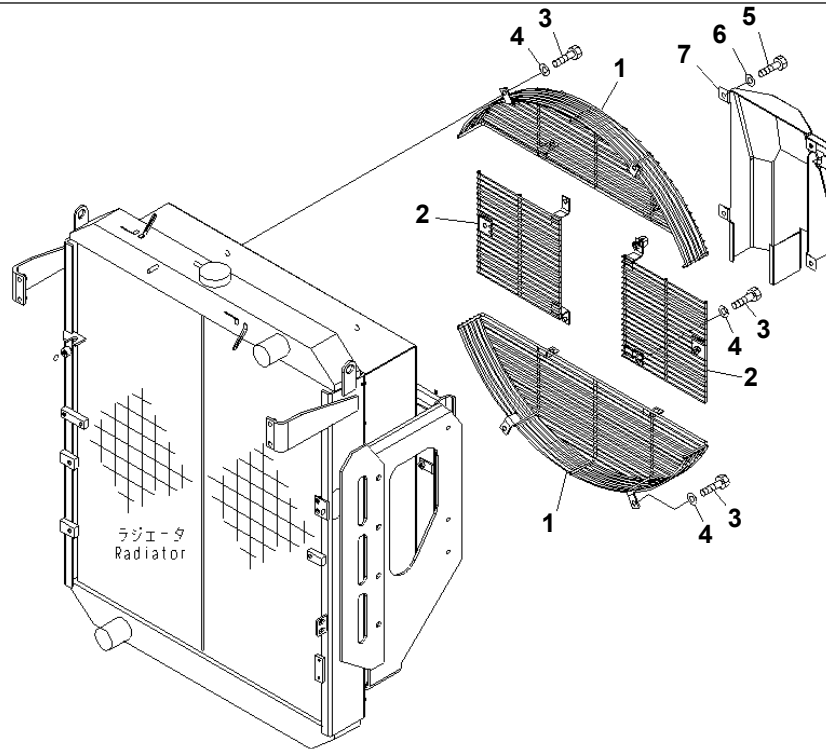

WA480-5L S/N A37001-UP
00076513

00076513

Ref. C0310-01A0

Page 060090

WA480-5L S/N A37001-UP
FAN GUARD

Item	Part No.	Description	Qty	Options
1	421-03-33112	GUARD	2	SN:A37001--,KIT-FLAG:_
2	421-03-33122	GUARD,FAN	2	SN:A37001--,KIT-FLAG:_
3	01010-D1020	BOLT	10	SN:A37001--,KIT-FLAG:_
4	01643-71032	WASHER	10	SN:A37001--,KIT-FLAG:_
5	01010-D1025	BOLT	4	SN:A37001--,KIT-FLAG:_
6	01643-71032	WASHER	4	SN:A37001--,KIT-FLAG:_
7		COVER,(SEE FIG. H2260-03A0)		SN:A37001--,KIT-FLAG:_

Ref. C0310-01A0

Page 060090