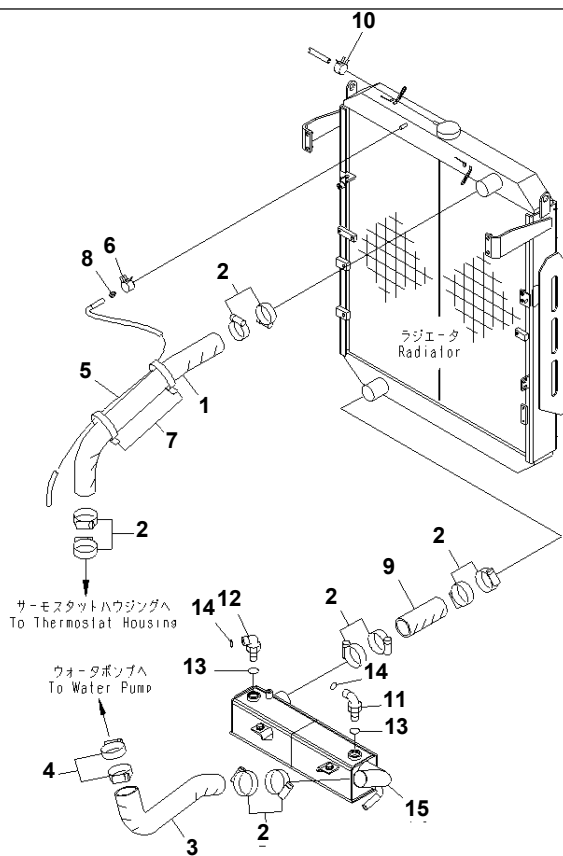

WA480-5L S/N A37001-UP
00076511

00076511

Ref. C0110-11A0

Page 060060

WA480-5L S/N A37001-UP
RADIATOR (PIPING)

Item	Part No.	Description	Qty	Options
1	421-03-32110	HOSE	1	SN:A37001--,KIT-FLAG:_
2	07289-00070	CLAMP	10	SN:A37001--,KIT-FLAG:_
3	421-03-32132	HOSE	1	SN:A37001--,KIT-FLAG:_
4	07289-00080	CLAMP	2	SN:A37001--,KIT-FLAG:_
5	07261-20913	HOSE	1	SN:A37001--,KIT-FLAG:_
6	11Y-09-11140	CLIP	2	SN:A37001--,KIT-FLAG:_
7	134-03-61410	BAND	4	SN:A37001--,KIT-FLAG:_
8	423-03-11531	PIPE	1	SN:A37001--,KIT-FLAG:_
9	421-03-32121	HOSE	1	SN:A37001--,KIT-FLAG:_
10	07285-00115	CLIP	1	SN:A37001--,KIT-FLAG:_
11	21W-62-42640	ELBOW	1	SN:A37001--,KIT-FLAG:_
12	21W-62-42640	ELBOW	1	SN:A37001--,KIT-FLAG:_
13	07002-23334	O-RING	2	SN:A37001--,KIT-FLAG:_
14	207-62-64740	O-RING	2	SN:A37001--,KIT-FLAG:_
15		COOLER,(SEE FIG. C0110-07A0)		SN:A37001--,KIT-FLAG:_

Ref. C0110-11A0

Page 060060