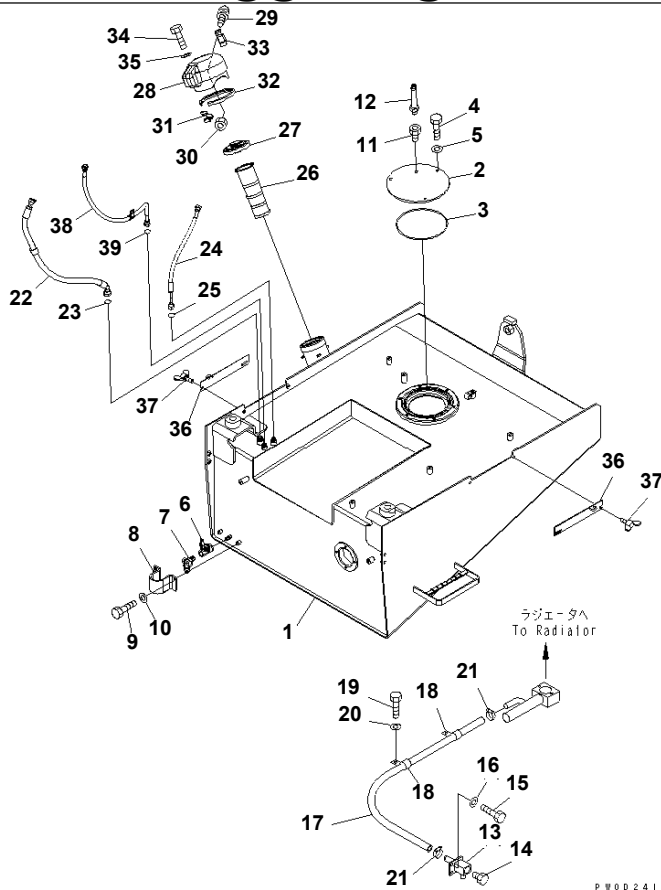

WA480-5L S/N A37001-UP

FUEL TANK

Item	Part No.	Description	Qty	Options
1	421-04-31113	TANK,FUEL	1	SN:A37001--,KIT-FLAG:_
2	425-04-21150	COVER	1	SN:A37001--,KIT-FLAG:_
3	07000-15200	O-RING	1	SN:A37001--,KIT-FLAG:_
4	01010-81025	BOLT	3	SN:A37001--,KIT-FLAG:_
5	01643-31032	WASHER	3	SN:A37001--,KIT-FLAG:_
6	363-04-11130	VALVE	1	SN:A37001--,KIT-FLAG:_
7	07217-71013	ELBOW	1	SN:A37001--,KIT-FLAG:_
8	424-04-21140	COVER	1	SN:A37001--,KIT-FLAG:_
9	01010-80820	BOLT	2	SN:A37001--,KIT-FLAG:_
10	01643-30823	WASHER	2	SN:A37001--,KIT-FLAG:_
11	07326-30201	ADAPTER	1	SN:A37001--,KIT-FLAG:_
12	425-62-14170	NIPPLE	1	SN:A37001--,KIT-FLAG:_
13	421-03-32162	TUBE	1	SN:A37001--,KIT-FLAG:_
14	424-01-11110	PLUG	1	SN:A37001--,KIT-FLAG:_
15	01010-D0825	BOLT	2	SN:A37001--,KIT-FLAG:_
16	01643-71032	WASHER	2	SN:A37001--,KIT-FLAG:_
17	07261-22010	HOSE	1	SN:A37001--,KIT-FLAG:_
18	04434-53212	CLIP	2	SN:A37001--,KIT-FLAG:_
19	01010-81020	BOLT	2	SN:A37001--,KIT-FLAG:_
20	01643-31032	WASHER	2	SN:A37001--,KIT-FLAG:_
21	07289-00035	CLAMP	2	SN:A37001--,KIT-FLAG:_
22	02764-00408	HOSE	1	SN:A37001--,KIT-FLAG:_
23	02896-11012	O-RING	1	SN:A37001--,KIT-FLAG:_
24	02764-00305	HOSE	1	SN:A37001--,KIT-FLAG:_
25	02896-11009	O-RING	1	SN:A37001--,KIT-FLAG:_
26	17M-04-41190	STRAINER	1	SN:A37001--,KIT-FLAG:_
27	423-04-11362	CAP	1	SN:A37001--,KIT-FLAG:_