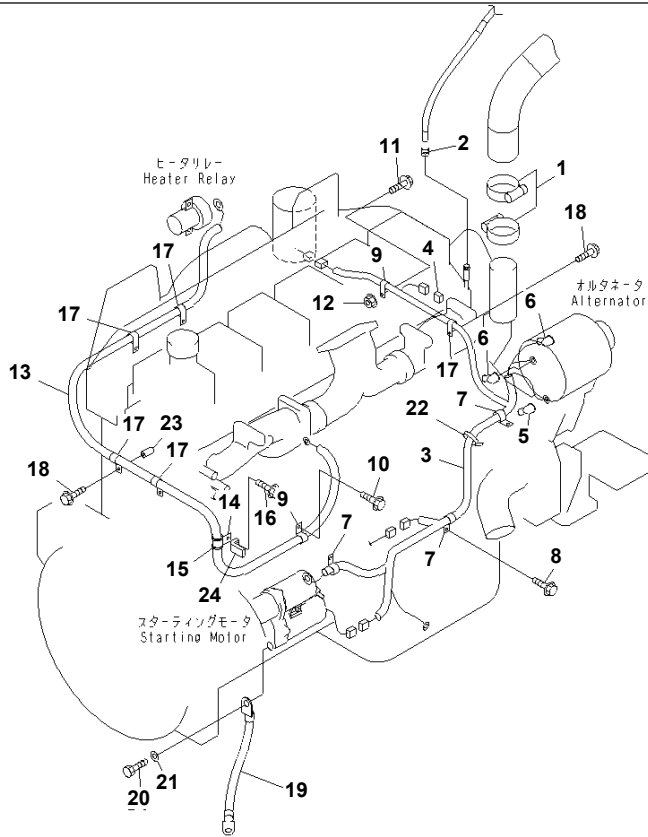

Ref. B0000-09A0

Page 030050

WA480-5L S/N A37001-UP  
00076704

00076704

Ref. B0110-01A0

Page 030060

WA480-5L S/N A37001-UP  
ENGINE RELATED PARTS (HOSE AND WIRING HARNESS)

Item	Part No.	Description	Qty	Options
1	07289-00070	CLAMP	2	SN:A37001--,KIT-FLAG:_
2	11Y-09-11140	CLIP	2	SN:A37001--,KIT-FLAG:_
3	421-06-32174	WIRING HARNESS	1	SN:A37001--,KIT-FLAG:_
4	21J-06-13661	DIODE	1	SN:A37001--,KIT-FLAG:_
5	08038-00519	CAP	1	SN:A37001--,KIT-FLAG:_
6	08038-02027	CAP	2	SN:A37001--,KIT-FLAG:_
7	04434-52310	CLIP	3	SN:A37001--,KIT-FLAG:_
8	01435-01016	BOLT	3	SN:A37001--,KIT-FLAG:_
9	04434-51410	CLIP	2	SN:A37001--,KIT-FLAG:_
10	01435-01016	BOLT	1	SN:A37001--,KIT-FLAG:_
11	01435-01016	BOLT	1	SN:A37001--,KIT-FLAG:_
12	01584-01008	NUT	1	SN:A37001--,KIT-FLAG:_
13	421-06-32281	WIRING HARNESS	1	SN:A37001--,KIT-FLAG:_
14	04434-52110	CLIP	1	SN:A37001--,KIT-FLAG:_
15	07095-20314	CUSHION	1	SN:A37001--,KIT-FLAG:_
16	01435-01016	BOLT	1	SN:A37001--,KIT-FLAG:_
17	04434-51410	CLIP	5	SN:A37001--,KIT-FLAG:_
18	01435-01016	BOLT	5	SN:A37001--,KIT-FLAG:_
19	421-06-32760	CABLE	1	SN:A37001--,KIT-FLAG:_
20	01010-81625	BOLT	1	SN:A37001--,KIT-FLAG:_
21	01643-31645	WASHER	1	SN:A37001--,KIT-FLAG:_
22	935 522 C1	BAND	9	SN:A37001--,KIT-FLAG:_
23	154-979-1480	COLLAR	1	SN:A37001--,KIT-FLAG:_
24	22D-62-12440	SPACER	1	SN:A37001--,KIT-FLAG:_