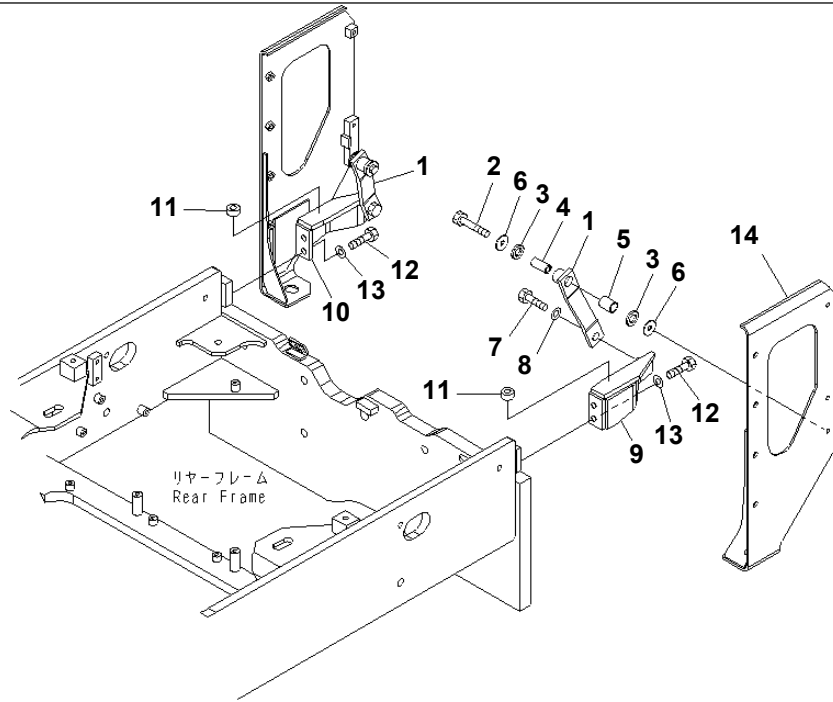

WA480-5L S/N A37001-UP
RADIATOR (MOUNTING BRACKET)

Item	Part No.	Description	Qty	Options
1	421-03-31361	STAY	2	SN:A37001--,KIT-FLAG:_
2	01010-D1270	BOLT	2	SN:A37001--,KIT-FLAG:_
3	416-03-11260	CUSHION	4	SN:A37001--,KIT-FLAG:_
4	421-03-31421	SPACER	2	SN:A37001--,KIT-FLAG:_
5	421-03-31431	CUSHION	2	SN:A37001--,KIT-FLAG:_
6	421-03-31590	WASHER	4	SN:A37001--,KIT-FLAG:_
7	01010-D1220	BOLT	2	SN:A37001--,KIT-FLAG:_
8	421-03-31590	WASHER	2	SN:A37001--,KIT-FLAG:_
9	421-54-32293	BRACKET	1	SN:A37001--,KIT-FLAG:_
10	421-54-32532	BRACKET	1	SN:A37001--,KIT-FLAG:_
11	178-43-14320	SPACER	2	SN:A37001--,KIT-FLAG:_
12	01010-81435	BOLT	4	SN:A37001--,KIT-FLAG:_
13	01643-31445	WASHER	4	SN:A37001--,KIT-FLAG:_
14		BRACKET,(SEE FIG. H2260-01A0)		SN:A37001--,KIT-FLAG:_