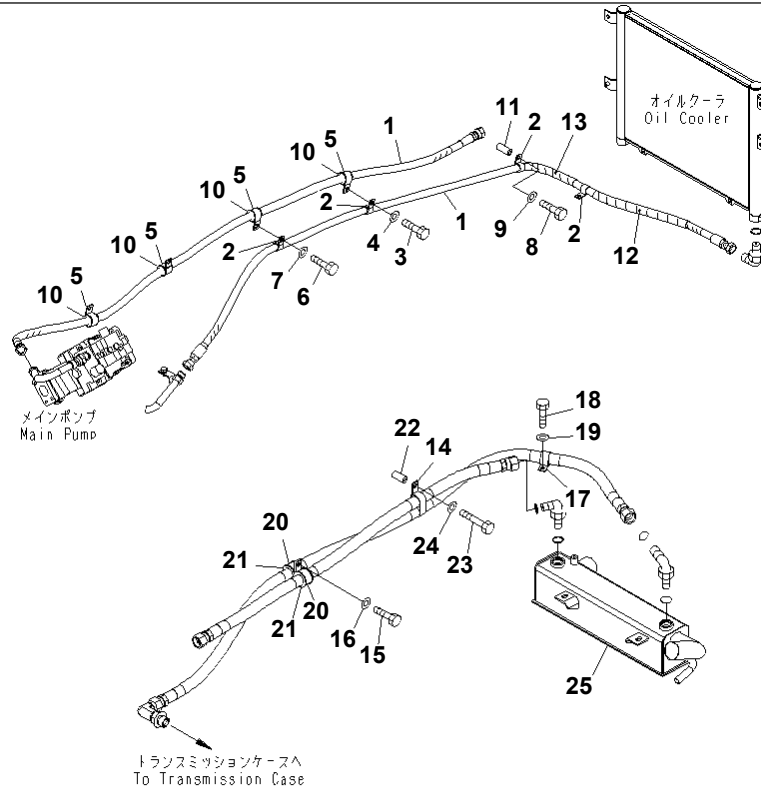

WA480-5L S/N A37001-UP  
00076512

00076512

Ref. C0120-01A0

Page 060080

WA480-5L S/N A37001-UP  
COOLING LINE

Item	Part No.	Description	Qty	Options
1	02753-00525	HOSE	2	SN:A37001--,KIT-FLAG:_
2	04434-52210	CLIP	4	SN:A37001--,KIT-FLAG:_
3	01010-81020	BOLT	4	SN:A37001--,KIT-FLAG:_
4	01643-31032	WASHER	4	SN:A37001--,KIT-FLAG:_
5	04434-53211	CLIP	4	SN:A37001--,KIT-FLAG:_
6	01010-81020	BOLT	1	SN:A37001--,KIT-FLAG:_
7	01643-31032	WASHER	1	SN:A37001--,KIT-FLAG:_
8	01010-81070	BOLT	1	SN:A37001--,KIT-FLAG:_
9	01643-31032	WASHER	1	SN:A37001--,KIT-FLAG:_
10	07095-20523	CUSHION	4	SN:A37001--,KIT-FLAG:_
11	195-979-5190	COLLAR	1	SN:A37001--,KIT-FLAG:_
12	08210-02904	SPIRAL TUBE	1	SN:A37001--,KIT-FLAG:_
13	08210-02902	SPIRAL TUBE	1	SN:A37001--,KIT-FLAG:_
14	195-911-4350	CLIP	1	SN:A37001--,KIT-FLAG:_
15	01010-81020	BOLT	1	SN:A37001--,KIT-FLAG:_
16	01643-31032	WASHER	1	SN:A37001--,KIT-FLAG:_
17	04434-53411	CLIP	1	SN:A37001--,KIT-FLAG:_
18	01010-81020	BOLT	1	SN:A37001--,KIT-FLAG:_
19	01643-31032	WASHER	1	SN:A37001--,KIT-FLAG:_
20	419-09-11150	CLIP	2	SN:A37001--,KIT-FLAG:_
21	421-62-12340	RUBBER	2	SN:A37001--,KIT-FLAG:_
22	175-79-83760	SPACER	1	SN:A37001--,KIT-FLAG:_
23	01010-81040	BOLT	1	SN:A37001--,KIT-FLAG:_
24	01643-31032	WASHER	1	SN:A37001--,KIT-FLAG:_
25		COOLER,(SEE FIG. C0110-07A0)	1	SN:A37001--,KIT-FLAG:_