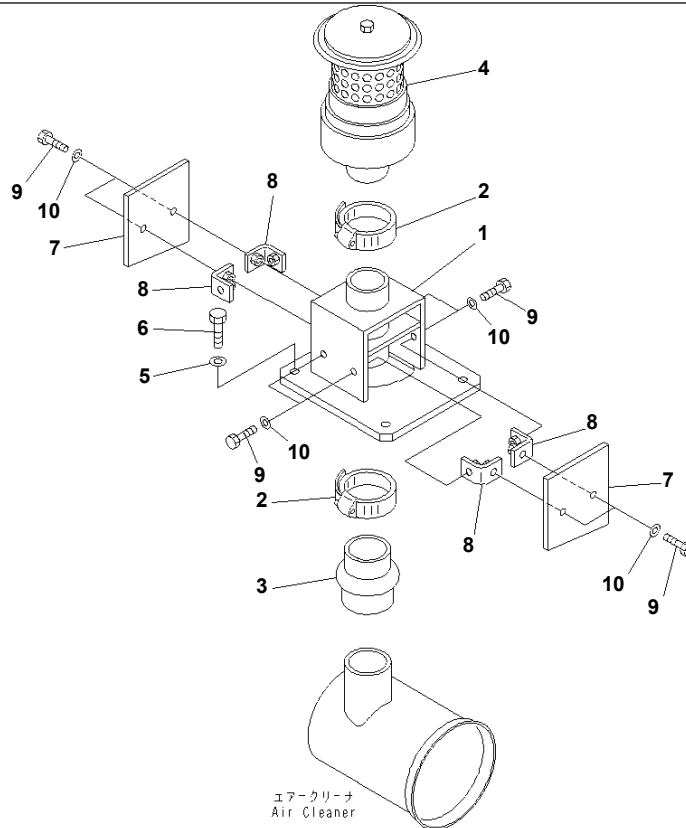

WA480-5L S/N A37001-UP
00076474

00076474

Ref. B0000-09A0

Page 030050

WA480-5L S/N A37001-UP
PRE-CLEANER (TURBO 2) (FOR WASTE HANDLER)

Item	Part No.	Description	Qty	Options
1	421-U12-A170	BRACKET	1	SN:A37001--,KIT-FLAG:_
2	07289-00170	CLAMP	2	SN:A37001--,KIT-FLAG:_
3	600-181-0670	HOSE	1	SN:A37001--,KIT-FLAG:_
4	421-01-A1650	PRE-CLEANER	1	SN:A37001--,KIT-FLAG:_
5	124-54-26540	WASHER	4	SN:A37001--,KIT-FLAG:_
6	01010-81230	BOLT	4	SN:A37001--,KIT-FLAG:_
7	421-U12-A140	PLATE	2	SN:A37001--,KIT-FLAG:_
8	421-U12-A150	BRACKET	4	SN:A37001--,KIT-FLAG:_
9	01010-D1025	BOLT	8	SN:A37001--,KIT-FLAG:_
10	01643-31032	WASHER	8	SN:A37001--,KIT-FLAG:_

Ref. B0000-09A0

Page 030050