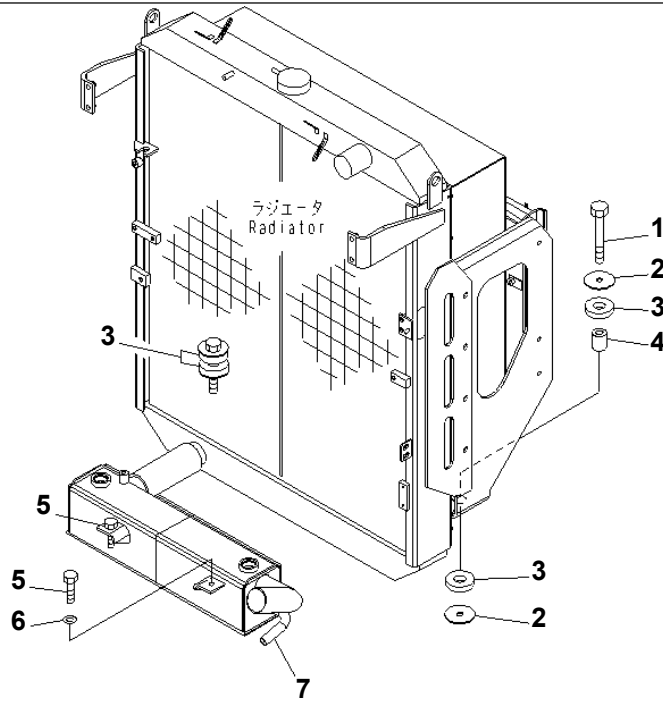

WA480-5L S/N A37001-UP
00076509

00076509

Ref. C0110-09A0

Page 060040

WA480-5L S/N A37001-UP
RADIATOR (TRANSMISSION OIL COOLER AND RADIATOR MOUNTING)

Item	Part No.	Description	Qty	Options
1	01010-81470	BOLT	2	SN:A37001--,KIT-FLAG:_
2	421-03-31271	WASHER	4	SN:A37001--,KIT-FLAG:_
3	421-03-31260	CUSHION	4	SN:A37001--,KIT-FLAG:_
4	421-03-31281	SPACER	2	SN:A37001--,KIT-FLAG:_
5	01010-81225	BOLT	2	SN:A37001--,KIT-FLAG:_
6	01643-31232	WASHER	2	SN:A37001--,KIT-FLAG:_
7		COOLER,(SEE FIG. C0110-07A0)		SN:A37001--,KIT-FLAG:_

Ref. C0110-09A0

Page 060040