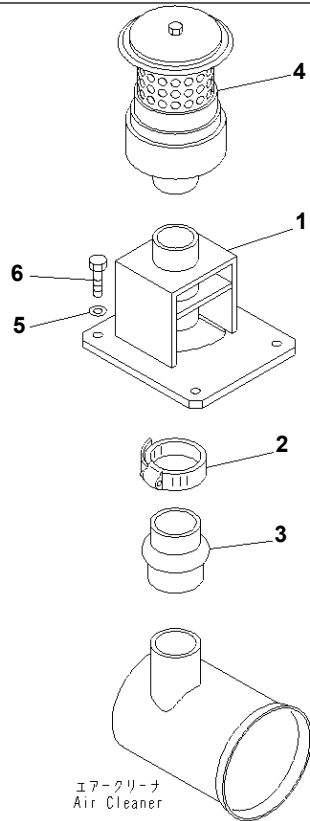

WA480-5L S/N A37001-UP
00076472

00076472

Ref. B0000-07A0

Page 030030

WA480-5L S/N A37001-UP
PRE-CLEANER (TURBO 2)

Item	Part No.	Description	Qty	Options
1	421-U12-A120	BRACKET	1	SN:A37001--,KIT-FLAG:_
2	07289-00170	CLAMP	2	SN:A37001--,KIT-FLAG:_
3	600-181-0670	HOSE	1	SN:A37001--,KIT-FLAG:_
4	421-01-A1650	PRE-CLEANER	1	SN:A37001--,KIT-FLAG:_
5	124-54-26540	WASHER	4	SN:A37001--,KIT-FLAG:_
6	01010-81230	BOLT	4	SN:A37001--,KIT-FLAG:_

Ref. B0000-07A0

Page 030030