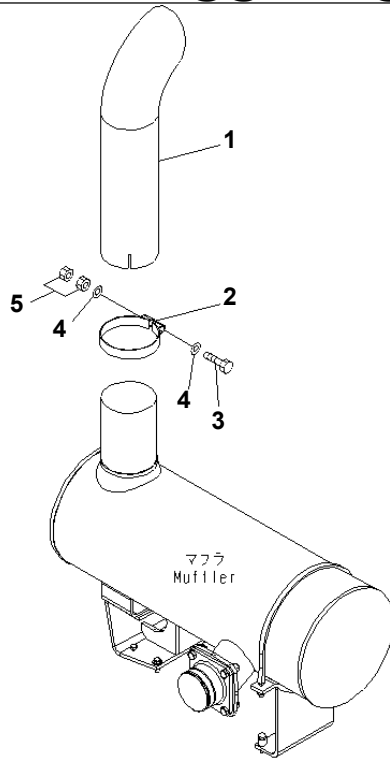

P W 0 0 2 3 1

WA480-5L S/N A37001-UP
EXHAUST PIPE

Item	Part No.	Description	Qty	Options
1	421-02-31114	EXHAUST PIPE	1	SN:A37001--,KIT-FLAG: _
2	421-02-31120	CLAMP	1	SN:A37001--,KIT-FLAG: _
3	01010-81285	BOLT	1	SN:A37001--,KIT-FLAG: _
4	01640-21223	WASHER	2	SN:A37001--,KIT-FLAG: _
5	01580-11210	NUT	2	SN:A37001--,KIT-FLAG: _