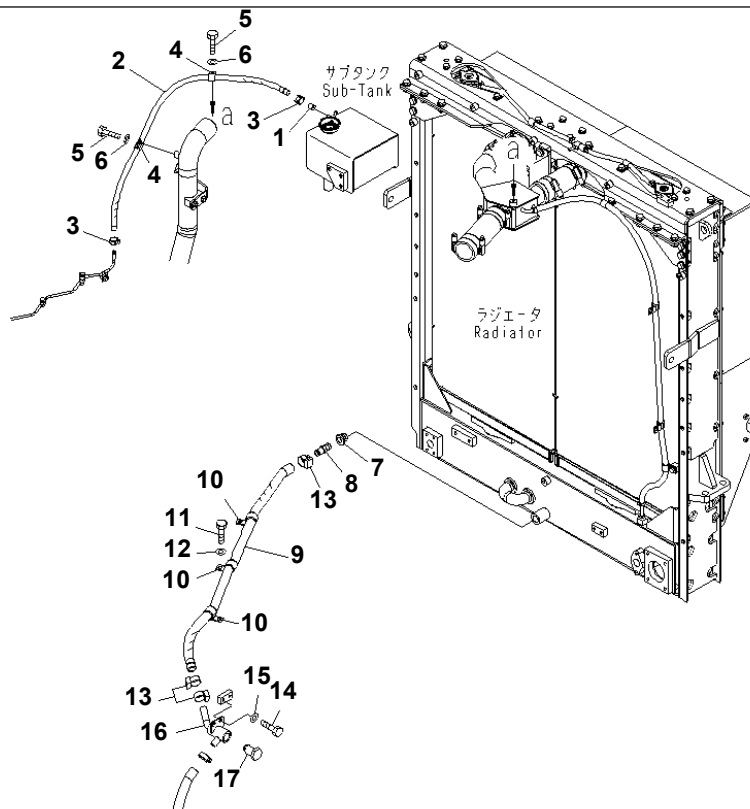

WA500-6 S/N 55001-55478 (ecot3, For EU)
00048144

00048144

Ref. C0110-05A0

Page 060050

WA500-6 S/N 55001-55478 (ecot3, For EU)
RADIATOR (RADIATOR PIPING 2/2)(#55001-)

Item	Part No.	Part Name	Qty	Serial No.
1	423-03-11531	TUBE	1	55001-
2	425-03-31681	HOSE	1	55001-
3	11Y-09-11140	CLIP	2	55001-
4	04434-51610	CLIP	2	55001-
5	01010-81020	BOLT	2	55001-
6	01643-31032	WASHER	2	55001-
7	07326-10604	ADAPTER	1	55001-
8	425-03-31940	NIPPLE	1	55001-
9	425-03-31371	HOSE	1	55001-
10	04434-52712	CLIP	3	55001-
11	01010-81020	BOLT	3	55001-
12	01643-31032	WASHER	3	55001-
13	07289-00035	CLAMP	3	55001-
14	01010-81025	BOLT	2	55001-
15	01643-31032	WASHER	2	55001-
16	425-03-31550	TUBE	1	55001-
17	424-01-11110	PLUG	1	55001-