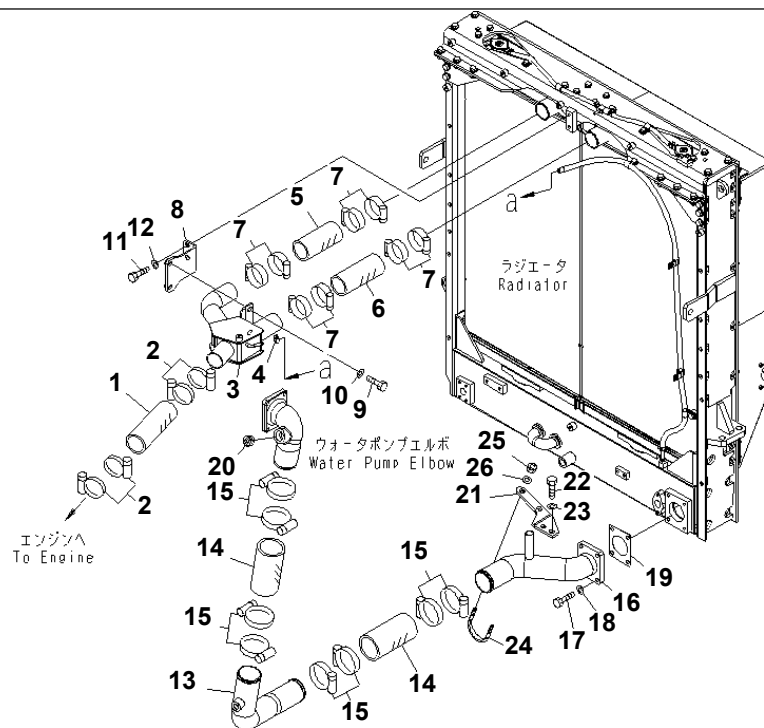

Ref. C0110-03A0

00048140

Page 060030

WA500-6 S/N 55001-55478 (ecot3, For EU)
RADIATOR (MOUNTING)(#55001-)

Item	Part No.	Part Name	Qty	Serial No.
1	425-03-32112	PLATE	1	55362-
	425-03-32111	PLATE	1	55001-55361
2	425-03-32123	PLATE	1	55362-
	425-03-32122	PLATE	1	55001-55361
3	01010-80816	BOLT	7	55001-
4	01643-30823	WASHER	7	55001-
5	425-03-31421	BRACKET	1	55001-
6	425-03-31521	BRACKET	1	55001-
7	01010-81645	BOLT	4	55001-
8	01643-31645	WASHER	4	55001-
9	195-43-17350	SPACER	4	55001-
10	01643-31645	WASHER	4	55001-
11	01010-81675	BOLT	4	55001-