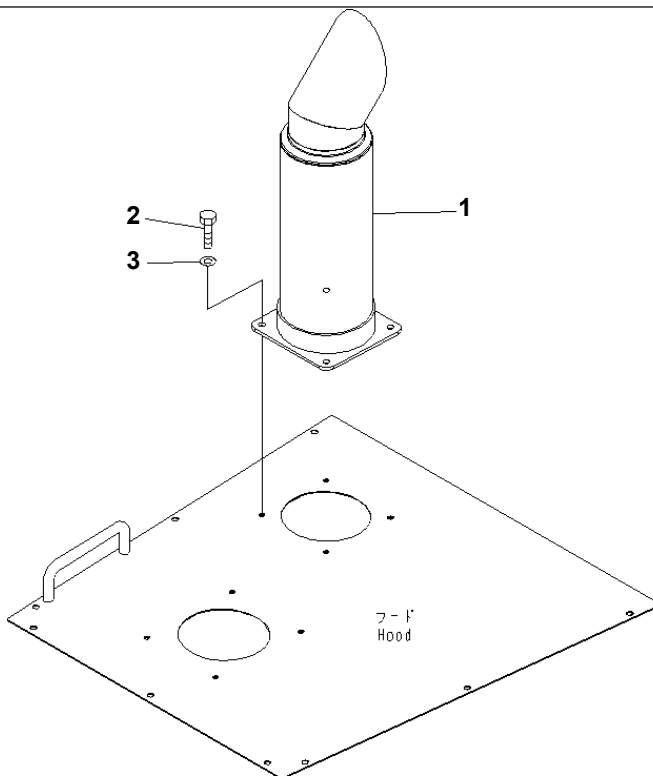

WA500-6 S/N 55001-55478 (ecot3, For EU)
00048199

00048199

Ref. B0300-01A0

Page 030040

WA500-6 S/N 55001-55478 (ecot3, For EU)
EXHAUST PIPE(#55001-)

Item	Part No.	Part Name	Qty	Serial No.
1	425-02-31111	PIPE	1	55001-
2	01010-D1235	BOLT	4	55001-
3	01643-71232	WASHER	4	55001-