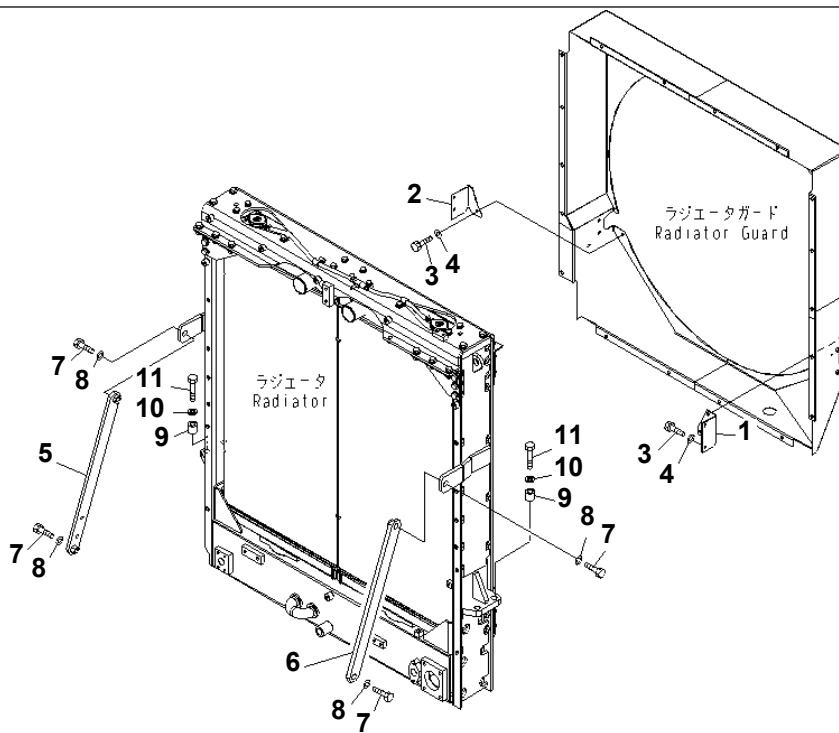

Ref. C0110-03A0

00048140

Page 060030

WA500-6 S/N 55001-55478 (ecot3, For EU)
RADIATOR (MOUNTING)(#55001-)

Item	Part No.	Part Name	Qty	Serial No.
1	425-03-32112	PLATE	1	55362-
	425-03-32111	PLATE	1	55001-55361
2	425-03-32123	PLATE	1	55362-
	425-03-32122	PLATE	1	55001-55361
3	01010-80816	BOLT	7	55001-
4	01643-30823	WASHER	7	55001-
5	425-03-31421	BRACKET	1	55001-
6	425-03-31521	BRACKET	1	55001-
7	01010-81645	BOLT	4	55001-
8	01643-31645	WASHER	4	55001-
9	195-43-17350	SPACER	4	55001-
10	01643-31645	WASHER	4	55001-
11	01010-81675	BOLT	4	55001-