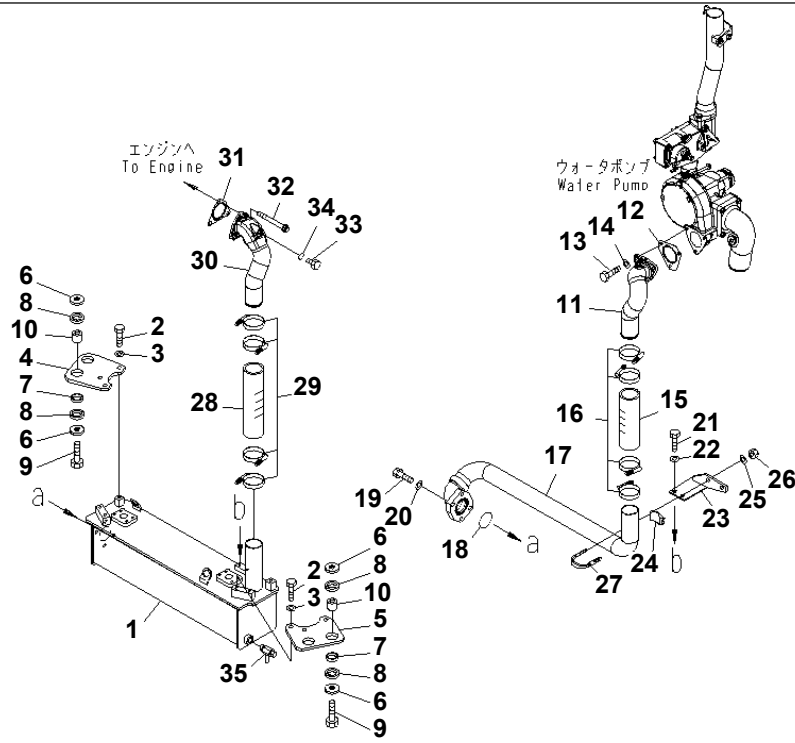

WA500-6 S/N 55001-55478 (ecot3, For EU)
00048145

00048145

Ref. C0110-06A0

Page 060060

WA500-6 S/N 55001-55478 (ecot3, For EU)
RADIATOR (TORQUE CONVERTER COOLER)(#55001-)

Item	Part No.	Part Name	Qty	Serial No.
1	425-03-34111	OIL COOLER ASS'Y	1	55001-
2	01010-81235	BOLT	6	55001-
3	01643-31232	WASHER	6	55001-
4	425-03-33721	PLATE	1	55001-
5	425-03-33770	PLATE	1	55001-
6	428-62-14610	WASHER	8	55001-
7	428-62-14590	CUSHION	4	55001-
8	428-62-14580	CUSHION	8	55001-
9	01010-81675	BOLT	4	55001-
10	428-62-14570	SPACER	4	55001-
11	425-03-33730	TUBE	1	55001-
12	6217-61-6330	GASKET	1	55001-
13	01010-81030	BOLT	3	55001-
14	01643-31032	WASHER	3	55001-
15	07260-25822	HOSE	1	55001-
16	07299-00070	CLAMP	4	55001-
17	425-03-33741	TUBE	1	55479-
	425-03-33740	TUBE	1	55001-55478
18	07000-12060	O-RING	1	55001-
19	01010-81240	BOLT	4	55001-
20	01643-31232	WASHER	4	55001-
21	01010-81025	BOLT	2	55001-
22	01643-31032	WASHER	2	55001-
23	425-03-33751	BRACKET	1	55001-
24	07283-36155	CLIP	1	55001-
25	01643-31032	WASHER	2	55001-
26	01597-01009	NUT	2	55001-
27	07283-56170	SEAT	1	55001-
28	07260-25828	HOSE	1	55001-