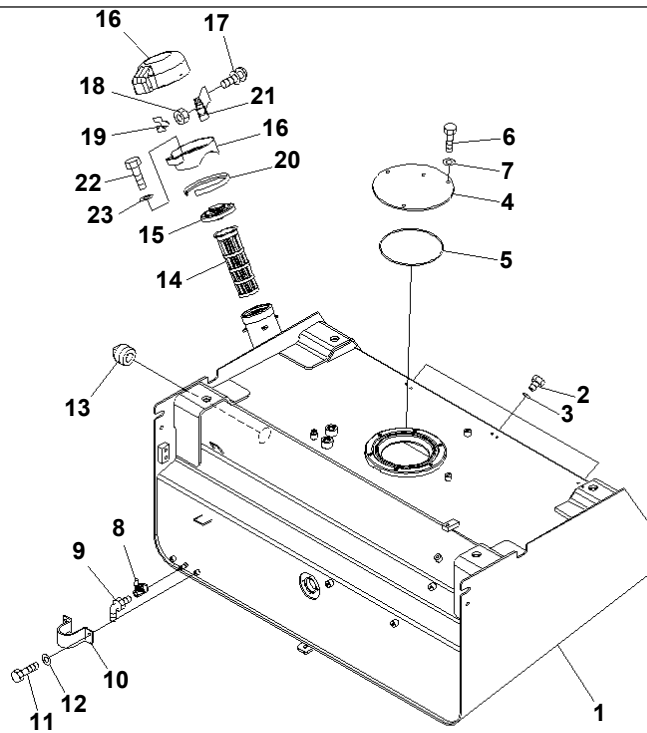

WA500-6 S/N 55001-55478 (ecot3, For EU)
00048966

00048966

Ref. D0100-01A0

Page 090010

WA500-6 S/N 55001-55478 (ecot3, For EU)
FUEL TANK (TANK AND FILLER CAP)(#55001-55422)

Item	Part No.	Part Name	Qty	Serial No.
1	425-04-31113	TANK	1	55001-55422
2	07040-12412	PLUG	3	55001-@
3	07002-12434	O-RING	3	55001-@
4	425-04-21150	COVER	1	55001-@
5	07000-15200	O-RING	1	55001-@
6	01010-81025	BOLT	3	55001-@
7	01643-31032	WASHER	3	55001-@
8	363-04-11130	VALVE	1	55001-@
9	20D-68-11670	ELBOW	1	55001-@
10	425-04-21430	COVER	1	55001-@
11	01010-80816	BOLT	2	55001-@
12	01643-30823	WASHER	2	55001-@
13	426-04-11150	PLUG	1	55001-@
14	07056-18422	STRAINER	1	55001-@
15	423-04-11362	CAP	1	55001-55422
	417-04-21230	· PACKING	1	55001-55422
16	421-04-31161	COVER	1	55001-55422
17	01023-10308	· SCREW	4	55001-55422
18	01580-10302	· NUT	2	55001-55422
19	421-04-31280	· HINGE	1	55001-55422
20	421-04-31210	· SEAL	1	55001-55422
21	421-04-31270	· HOOK	1	55001-55422
22	01010-80616	BOLT	3	55001-55422
23	01643-30623	WASHER	3	55001-55422