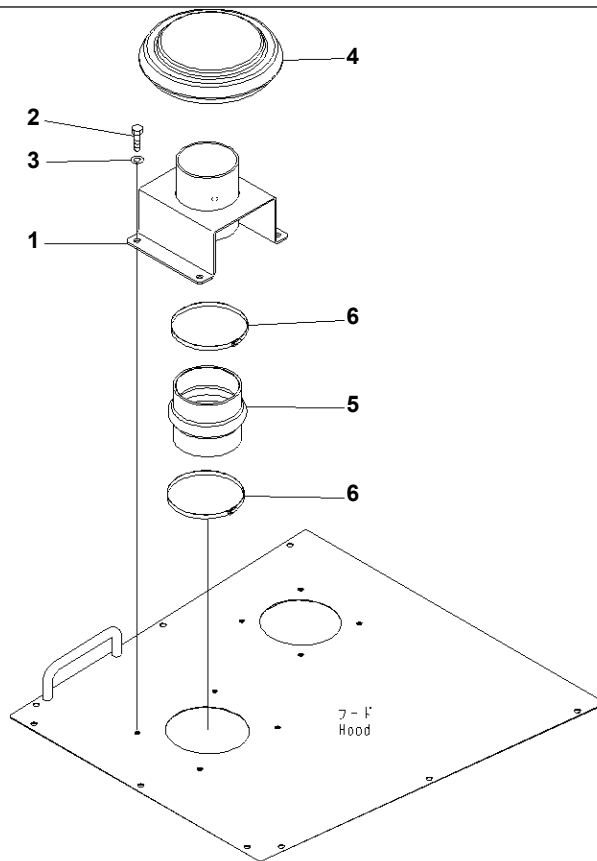

WA500-6 S/N 55001-55478 (ecot3, For EU)
00049075

00049075

Ref. B0100-02A0

Page 030020

WA500-6 S/N 55001-55478 (ecot3, For EU)
ENGINE MOUNTS DRAIN LINE(#55001-)

Item	Part No.	Part Name	Qty	Serial No.
1	07260-20990	HOSE	1	55001-
2	07285-00155	CLIP	1	55001-
3	04434-53411	CLIP	1	55001-
4	01010-81020	BOLT	1	55001-
5	01643-31032	WASHER	1	55001-
6	01010-81025	BOLT	2	55001-
7	01643-31032	WASHER	2	55001-

WA500-6 S/N 55001-55478 (ecot3, For EU)
00048198

00048198

Ref. B0110-01A0

Page 030030

WA500-6 S/N 55001-55478 (ecot3, For EU)
EXTENSION (AIR INTAKE)(#55001-)

Item	Part No.	Part Name	Qty	Serial No.
1	425-01-33111	BRACKET	1	55001-
2	01010-81230	BOLT	4	55001-
3	124-54-26540	WASHER	4	55001-
4	600-181-3960	CAP	1	55001-
5	600-181-0680	HOSE	1	55001-
6	07281-02169	CLAMP	2	55001-