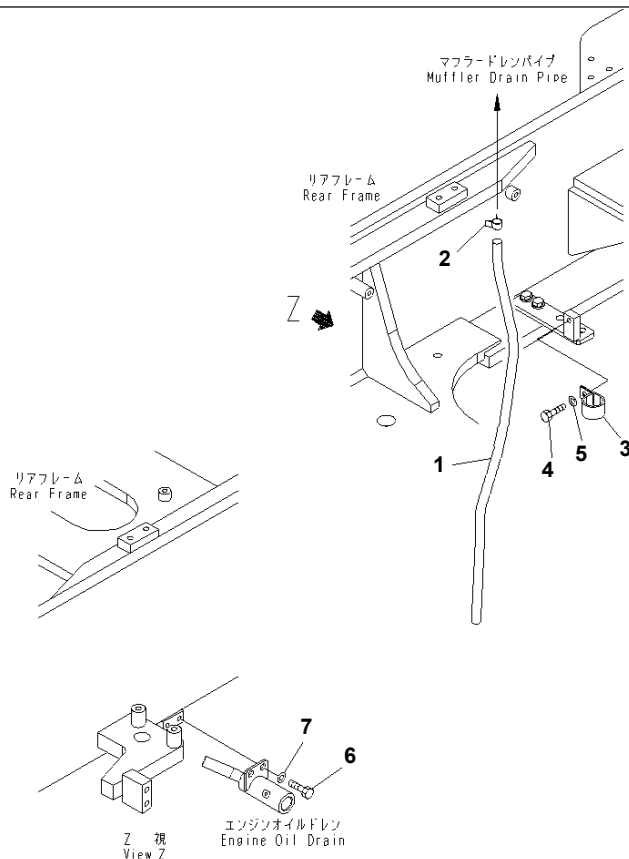

WA500-6 S/N 55001-55478 (ecot3, For EU)

ENGINE RELATED PARTS

Item	Part Name	Qty
10	ENGINE MOUNTING(#55001-)	1
20	ENGINE MOUNTS DRAIN LINE(#55001-)	1
30	EXTENSION (AIR INTAKE)(#55001-)	1
40	EXHAUST PIPE(#55001-)	1
50	DAMPER(#55001-)	1

WA500-6 S/N 55001-55478 (ecot3, For EU)
00048135

Ref. B0100-01A0

Page 030010

WA500-6 S/N 55001-55478 (ecot3, For EU)
ENGINE MOUNTING(#55001-)

Item	Part No.	Part Name	Qty	Serial No.
1	425-01-11370	CUSHION	8	55001-
2	01011-62245	BOLT	4	55001-
3	01643-32260	WASHER	4	55001-
4	567-01-71160	WASHER	8	55001-
5	425-01-31320	PLATE	2	55001-
6	425-01-11370	CUSHION	4	55001-
7	01011-62245	BOLT	2	55001-
8	01643-32260	WASHER	4	55001-
9	01580-12218	NUT	2	55001-
10	567-01-71160	WASHER	4	55001-
11	425-14-31310	SHIM, 0.5MM	8	55001-
	425-14-31320	SHIM, 1.0MM	8	55001-

WA500-6 S/N 55001-55478 (ecot3, For EU)
00049075

00049075

Ref. B0100-02A0

Page 030020

WA500-6 S/N 55001-55478 (ecot3, For EU)
ENGINE MOUNTS DRAIN LINE(#55001-)

Item	Part No.	Part Name	Qty	Serial No.
1	07260-20990	HOSE	1	55001-
2	07285-00155	CLIP	1	55001-
3	04434-53411	CLIP	1	55001-
4	01010-81020	BOLT	1	55001-
5	01643-31032	WASHER	1	55001-
6	01010-81025	BOLT	2	55001-
7	01643-31032	WASHER	2	55001-