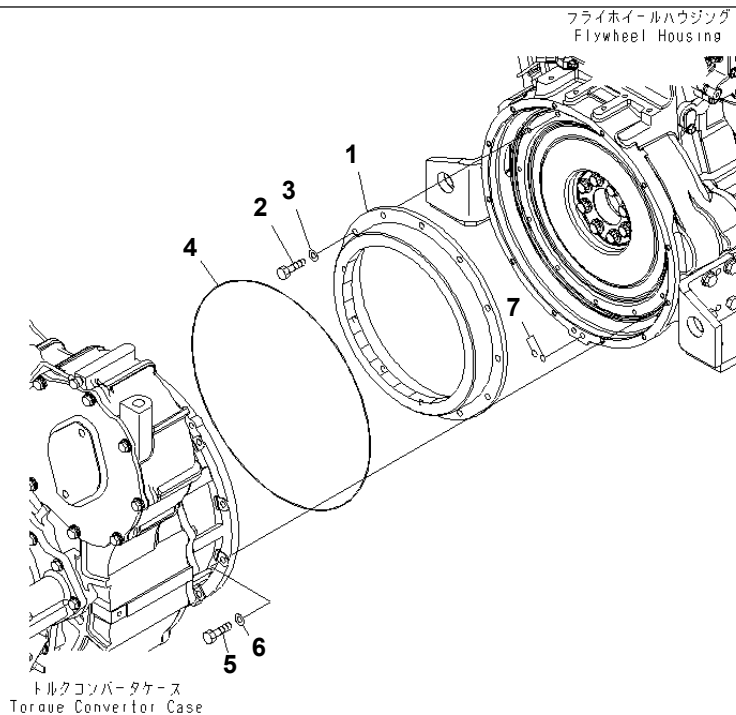

WA500-6 S/N 55001-55478 (ecot3, For EU)
00048402

00048402

Ref. B0600-01A0

Page 030050

WA500-6 S/N 55001-55478 (ecot3, For EU)
DAMPER(#55001-)

Item	Part No.	Part Name	Qty	Serial No.
1	425-14-31131	RING GEAR	1	55001-
2	01010-61235	BOLT	12	55001-
3	01643-31232	WASHER	12	55001-
4	07000-75495	O-RING	1	55001-
5	01010-61245	BOLT	12	55001-
6	01643-31232	WASHER	12	55001-
7	07000-72018	O-RING	2	55001-