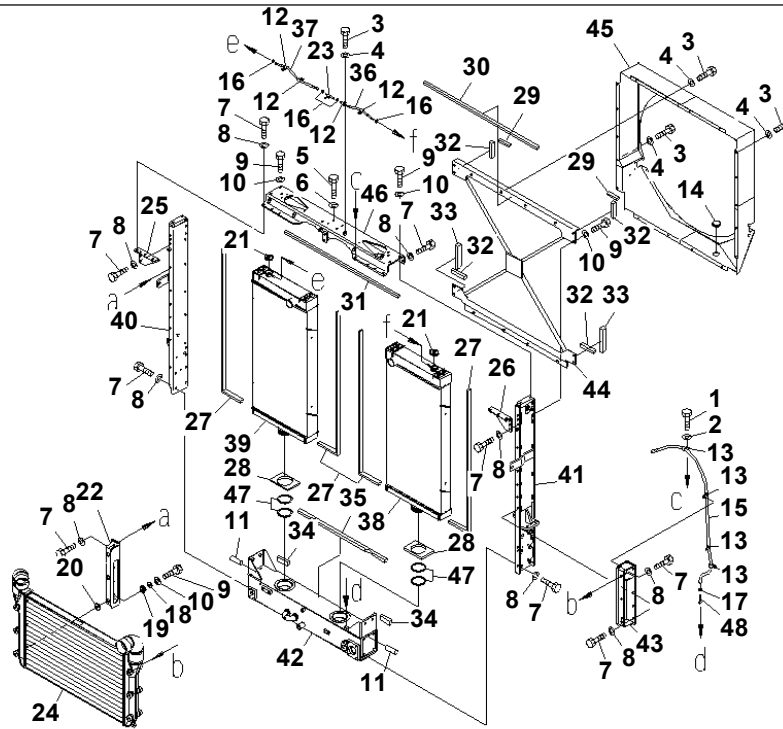

00047878

WA500-6 S/N 55001-55478 (ecot3, For EU)
RADIATOR (RADIATOR)(#55001-)

Item	Part No.	Part Name	Qty	Serial No.
	425-03-31301	RADIATOR ASS'Y	1	55445-
	425-03-31300	RADIATOR ASS'Y	1	55001-55444
	425-03-31501	RADIATOR ASS'Y,(FOR BRAKE COOLING SYSTEM)	1	55445-
	425-03-31500	RADIATOR ASS'Y,(FOR BRAKE COOLING SYSTEM)	1	55001-55444
	425-03-31202	· RADIATOR ASS'Y	1	55001-
1	01010-81020	· · BOLT	4	55001-
2	01643-31032	· · WASHER	4	55001-
3	01010-81025	· · BOLT	22	55001-
4	01643-31032	· · WASHER	22	55001-
5	01010-81050	· · BOLT	8	55001-
6	01643-31032	· · WASHER	8	55001-
7	01010-81230	· · BOLT	37	55001-
8	01643-31232	· · WASHER	37	55001-
9	01010-81235	· · BOLT	15	55001-
10	01643-31232	· · WASHER	15	55001-
11	04020-01024	· · PIN,DOWEL	2	55001-
12	04434-51310	· · CLIP	4	55001-
13	04434-51610	· · CLIP	4	55001-
14	09415-03614	· · CAP	1	55001-
15	09483-10316	· · HOSE	1	55001-
16	11Y-09-11120	· · CLIP	4	55001-
17	11Y-09-11140	· · CLIP	1	55001-
18	124-54-26540	· · WASHER	3	55001-
19	175-03-42140	· · RUBBER	3	55001-
20	203-54-14330	· · COLLAR	3	55001-
21	23B-03-31170	· · CAP	2	55001-
22	425-03-31161	· · BRACKET	1	55001-
23	425-03-31541	· · JOINT	1	55001-
24	425-03-31560	· · COOLER	1	55001-