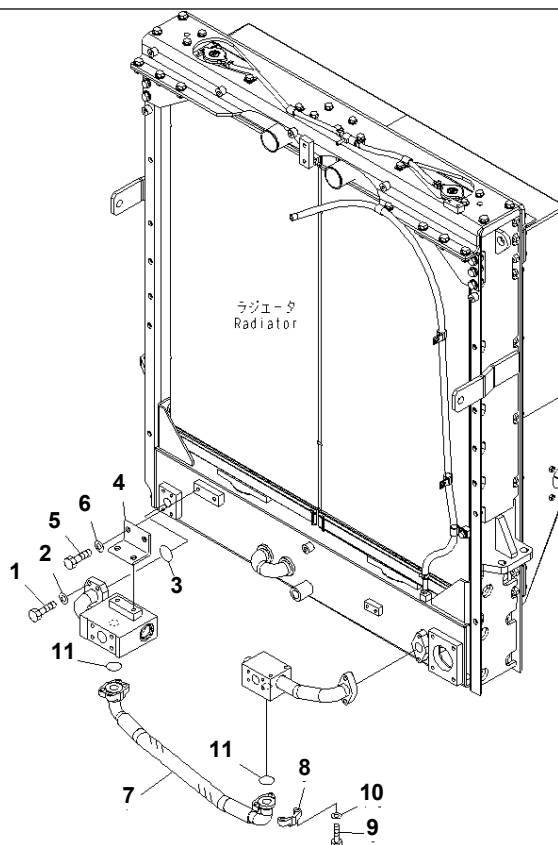

00048147

Ref. C0110-09A0

Page 060090

WA500-6 S/N 55001-55478 (ecot3, For EU)
RADIATOR (HYDRAULIC COOLING LINE) (2/2)(#55001-)

Item	Part No.	Part Name	Qty	Serial No.
1	07372-21040	BOLT	4	55001-
2	01643-51032	WASHER	4	55001-
3	07000-A3038	O-RING	1	55001-
4	562-03-22810	BRACKET	1	55001-
5	01010-81225	BOLT	4	55001-
6	01643-31232	WASHER	4	55001-
7	425-62-32150	HOSE	1	55001-
8	07371-31049	FLANGE,SPLIT	4	55001-
9	07372-21035	BOLT	8	55001-
10	01643-51032	WASHER	8	55001-
11	07000-A3032	O-RING	2	55001-