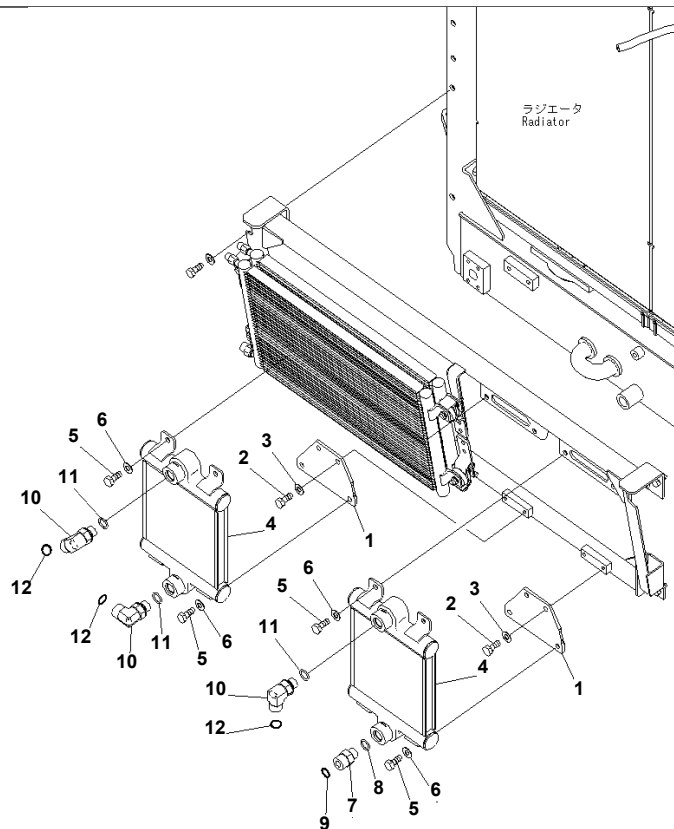

WA500-6 S/N 55001-55478 (ecot3, For EU)
00064103

00064103-V

Ref. C0110-13A2

Page 060130

WA500-6 S/N 55001-55478 (ecot3, For EU)
RADIATOR (BRAKE COOLER)(#55001-)

Item	Part No.	Part Name	Qty	Serial No.
	(425-03-31501)	RADIATOR ASS'Y	1	55445-
	(425-03-31500)	RADIATOR ASS'Y	1	55001-55444
1	425-S05-3681	・ BRACKET	2	55001-
2	01010-81025	・ BOLT	4	55001-
3	01643-31032	・ WASHER	4	55001-
4	425-S05-3690	・ OIL COOLER	2	55001-
5	01010-81025	・ BOLT	8	55001-
6	01643-31032	・ WASHER	8	55001-
7	02781-00628	・ UNION	1	55001-
8	07002-62434	・ O-RING	1	55001-
9	02896-61018	・ O-RING	1	55001-55233
10	02782-10628	・ ELBOW	3	55001-
11	07002-62434	・ O-RING	3	55001-
12	02896-61018	・ O-RING	3	55001-55233