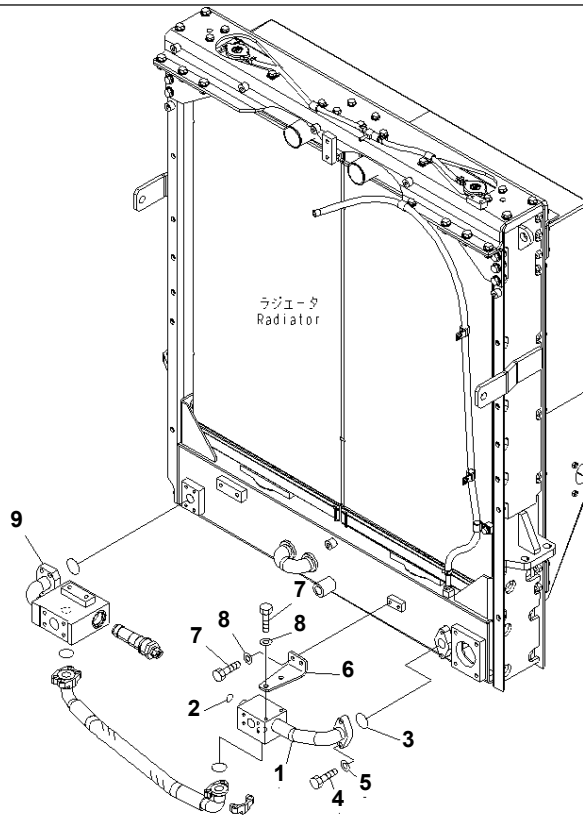

00048146

Ref. C0110-07A0

Page 060070

WA500-6 S/N 55001-55478 (ecot3, For EU)
RADIATOR (HYDRAULIC COOLING LINE) (1/2)(#55001-)

Item	Part No.	Part Name	Qty	Serial No.
1	425-03-33821	TUBE	1	55001-
2	02896-61018	O-RING	1	55001-
3	07000-A3035	O-RING	1	55001-
4	01010-81040	BOLT	2	55001-
5	01643-31032	WASHER	2	55001-
6	425-03-33831	BRACKET	1	55001-
7	01010-81025	BOLT	4	55001-
8	01643-31032	WASHER	4	55001-
9	425-62-32131	BLOCK	1	55001-