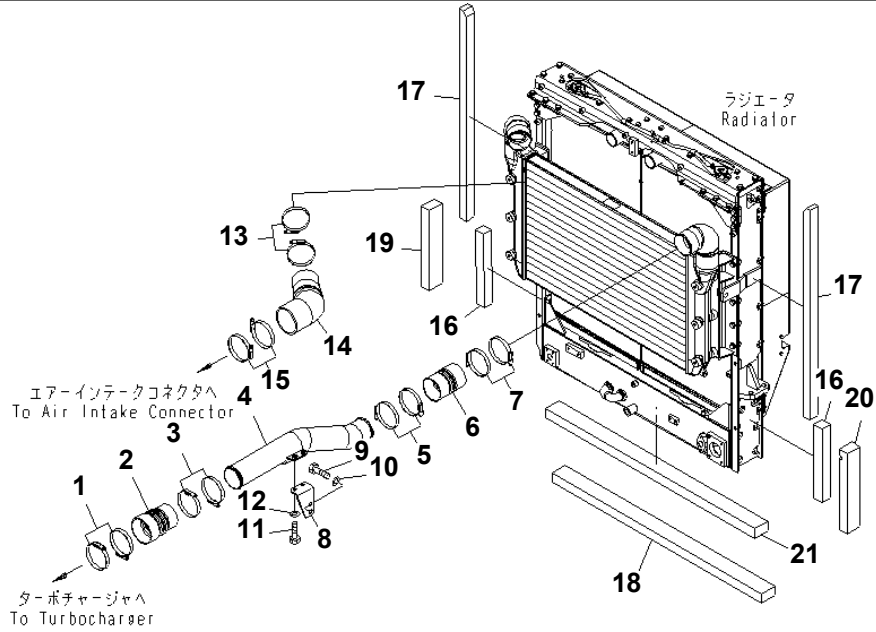

WA500-6 S/N 55001-55478 (ecot3, For EU)
00048151

00048151

Ref. C0110-11A0

Page 060110

WA500-6 S/N 55001-55478 (ecot3, For EU)
RADIATOR (AFTER COOLER PIPING)(#55001-)

Item	Part No.	Part Name	Qty	Serial No.
1	07299-00130	CLAMP	2	55001-
2	6212-11-4420	HOSE	1	55001-
3	07299-00105	CLAMP	2	55001-
4	425-03-33522	TUBE	1	55001-
5	07299-00105	CLAMP	2	55001-
6	6212-11-4410	HOSE	1	55001-
7	07299-00105	CLAMP	2	55001-
8	425-03-31671	BRACKET	1	55001-
9	01010-81225	BOLT	2	55001-
10	01643-31232	WASHER	2	55001-
11	01010-81230	BOLT	2	55001-
12	01643-31232	WASHER	2	55001-
13	07299-00105	CLAMP	2	55001-
14	425-03-33531	HOSE	1	55001-
15	07299-00130	CLAMP	2	55001-
16	425-54-36121	SHEET	2	55001-
17	425-54-36190	SHEET	2	55001-
18	425-54-36151	SHEET	1	55001-
19	425-54-36141	SHEET	1	55001-
20	425-54-36250	SHEET	1	55001-
21	425-54-36151	SHEET	1	55001-