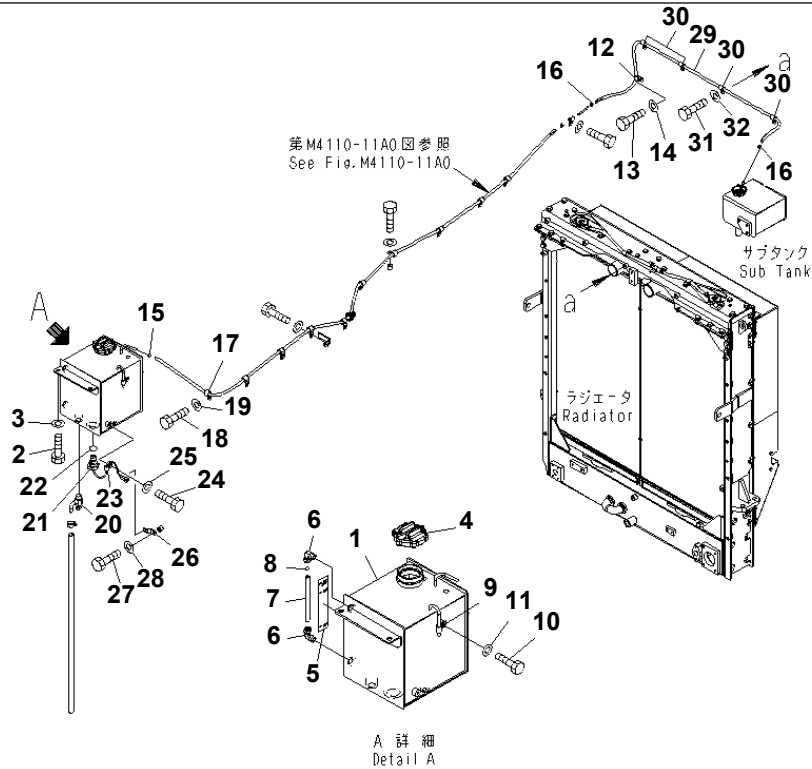

WA500-6 S/N 55001-55478 (ecot3, For EU)
00049077

00049077

Ref. C0110-10A0

Page 060100

WA500-6 S/N 55001-55478 (ecot3, For EU)
RADIATOR (SUB TANK AND PIPING)(#55001-)

Item	Part No.	Part Name	Qty	Serial No.
1	425-03-31532	TANK	1	55001-
2	01010-D1230	BOLT	4	55001-
3	01643-71232	WASHER	4	55001-
4	07093-20000	CAP	1	55001-
5	426-03-33750	DECAL	1	55001-
6	208-04-19130	ELBOW	2	55001-
7	569-03-61940	TUBE	1	55001-
8	20R-04-21210	BALL	1	55001-
9	04434-51010	CLIP	1	55001-
10	01010-81016	BOLT	1	55001-
11	01643-31032	WASHER	1	55001-
12	04434-51210	CLIP	1	55001-
13	01010-81020	BOLT	1	55001-
14	01643-31032	WASHER	1	55001-
15	07285-00110	CLIP	1	55001-
16	07285-00115	CLIP	2	55001-
17	04434-51710	CLIP	1	55001-
18	01010-81020	BOLT	1	55001-
19	01643-31032	WASHER	1	55001-
20	07730-40004	VALVE	1	55001-
21	7861-93-4550	SENSOR	1	55001-
22	07002-13634	O-RING	1	55001-
23	04434-51010	CLIP	1	55001-
24	01010-81016	BOLT	1	55001-
25	01643-31032	WASHER	1	55001-
26	08193-21012	CLIP	1	55001-
27	01010-81016	BOLT	1	55001-
28	01643-31032	WASHER	1	55001-
29	425-03-31651	HOSE	1	55001-