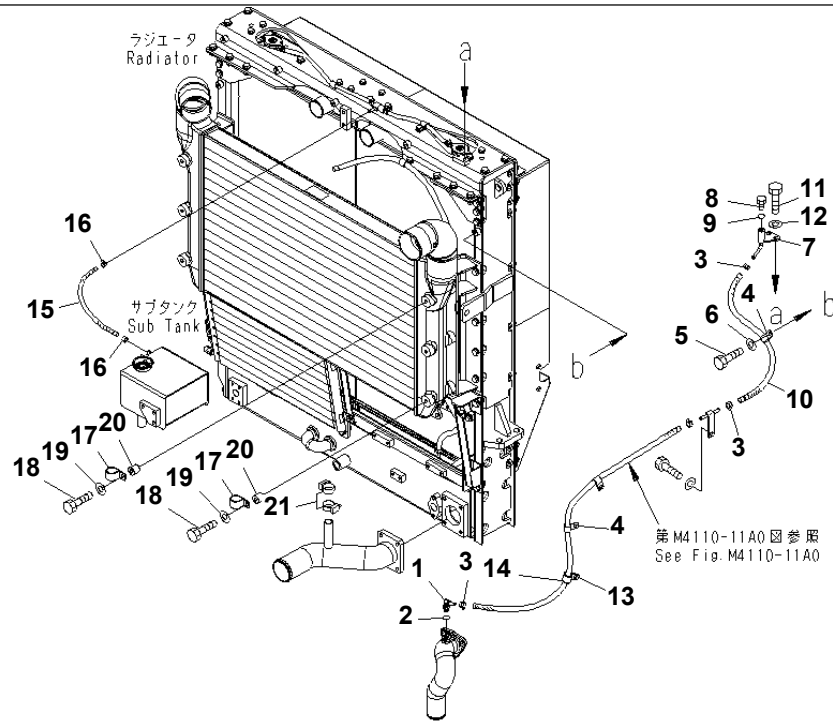

WA500-6 S/N 55001-55478 (ecot3, For EU)
00049078

Ref. C0110-12A0

00049078

Page 060120

WA500-6 S/N 55001-55478 (ecot3, For EU)
RADIATOR (AIR VENT PIPING)(#55001-)

Item	Part No.	Part Name	Qty	Serial No.
1	425-03-32431	ELBOW	1	55001-
2	07002-11423	O-RING	1	55001-
3	11Y-09-11140	CLIP	3	55001-
4	04434-51610	CLIP	2	55001-
5	01010-81020	BOLT	3	55001-
6	01643-31032	WASHER	3	55001-
7	425-03-31661	TUBE	1	55001-
8	07040-10807	PLUG	1	55001-
9	07002-10823	O-RING	1	55001-
10	09483-10306	HOSE	1	55001-
11	01010-81020	BOLT	2	55001-
12	01643-31032	WASHER	2	55001-
13	04434-52110	CLIP	1	55001-
14	07095-20314	CUSHION	1	55001-
15	425-03-31910	HOSE	1	55001-
16	11Y-09-11130	CLAMP	2	55001-
17	04434-53212	CLIP	2	55001-
18	01010-81240	BOLT	2	55001-
19	01643-31232	WASHER	2	55001-
20	566-16-11390	SPACER	2	55001-
21	07289-00035	CLAMP	2	55001-