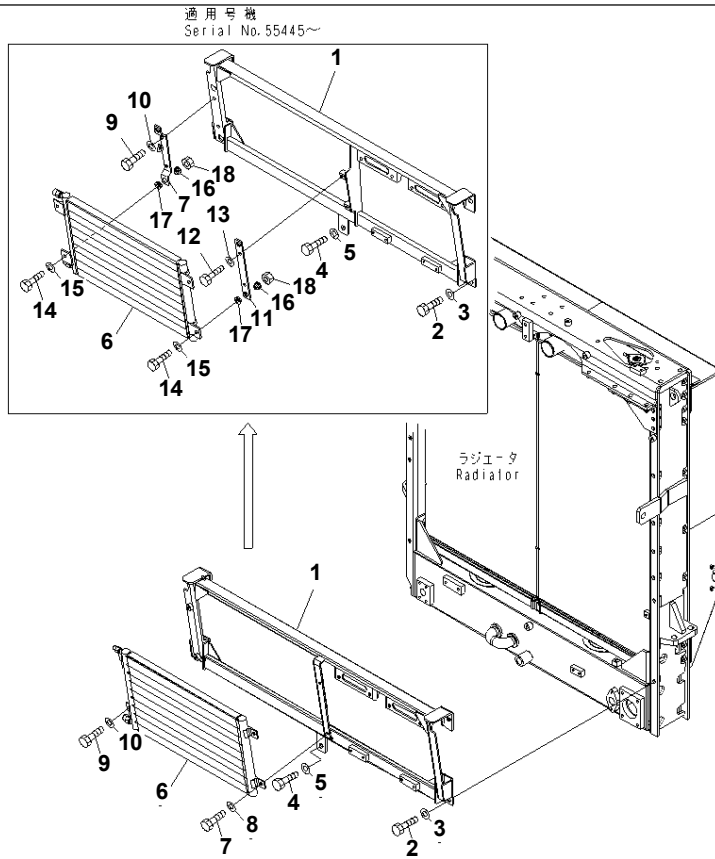

00089118

Ref. C0110-02A0

Page 060020

WA500-6 S/N 55001-55478 (ecot3, For North America)
RADIATOR (AIR CONDITIONER CONDENSER)(#55001-)

Item	Part No.	Part Name	Qty	Serial No.
	(425-03-31301)	RADIATOR ASS'Y	1	55445-
	(425-03-31300)	RADIATOR ASS'Y	1	55001-55444
	(425-03-31501)	RADIATOR ASS'Y,(FOR BRAKE COOLING SYSTEM)	1	55445-
	(425-03-31500)	RADIATOR ASS'Y,(FOR BRAKE COOLING SYSTEM)	1	55001-55444
1	425-03-37232	・ BRACKET	1	55445-
	425-03-37231	・ BRACKET	1	55001-55444
2	01010-81230	・ BOLT	4	55445-
	01010-81030	・ BOLT	4	55001-55444
3	01643-31032	・ WASHER	4	55001-
4	01010-81225	・ BOLT	1	55445-
	01010-81025	・ BOLT	1	55001-55444
5	01643-31032	・ WASHER	1	55001-
6	56E-07-21133	・ CONDENSER ASS'Y	1	55445-
	56E-07-21132	・ CONDENSER ASS'Y	1	55001-55444
7	425-03-37260	・ BRACKET	1	55445-
	01010-80820	・ BOLT	2	55001-55444
8	01643-30823	・ WASHER	2	55001-55444
9	01010-81025	・ BOLT	2	55445-
	01010-80816	・ BOLT	2	55001-55444
10	01643-30823	・ WASHER	2	55001-
11	425-03-37270	・ PLATE	1	55445-
12	01010-81025	・ BOLT	2	55445-
13	01643-31032	・ WASHER	2	55445-
14	01010-80840	・ BOLT	4	55445-
15	01643-30823	・ WASHER	4	55445-
16	425-03-37280	・ CUSHION	4	55445-
17	425-03-37290	・ CUSHION	4	55445-
18	01580-10806	・ NUT	4	55445-