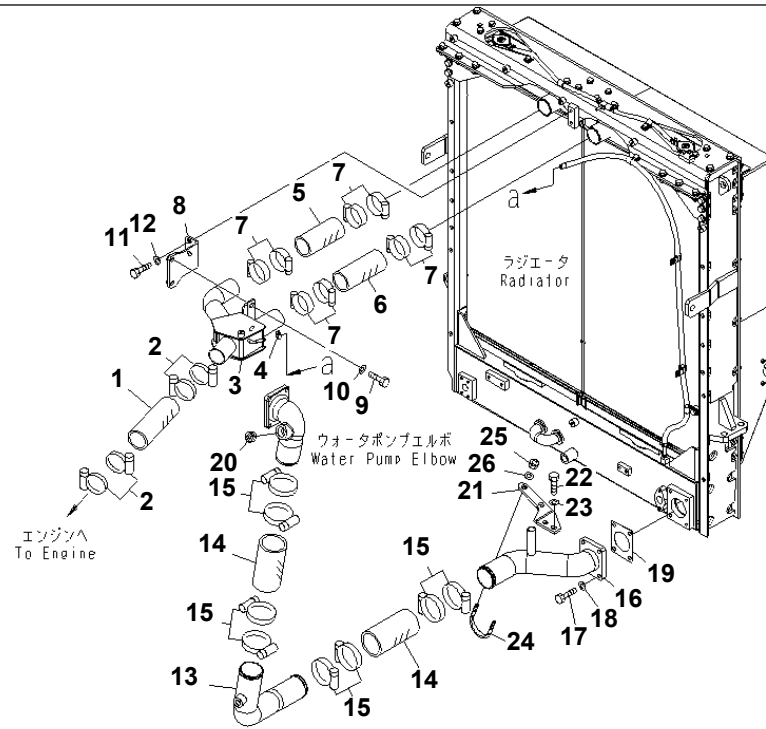

WA500-6 S/N 55001-55478 (ecot3, For North America)
00048141

00048141

Ref. C0110-04A0

Page 060040

WA500-6 S/N 55001-55478 (ecot3, For North America)
RADIATOR (RADIATOR PIPING 1/2)(#55001-)

Item	Part No.	Part Name	Qty	Serial No.
1	07260-25822	HOSE	1	55001-
2	07299-00080	CLAMP	4	55001-
3	425-03-31432	TUBE	1	55001-
4	11Y-09-11140	CLIP	1	55001-
5	07260-25816	HOSE	1	55001-
6	07260-25818	HOSE	1	55001-
7	07299-00080	CLAMP	8	55001-
8	425-03-31451	BRACKET	1	55001-
9	01010-81230	BOLT	2	55001-
10	01643-31232	WASHER	2	55001-
11	01010-81225	BOLT	2	55001-
12	01643-31232	WASHER	2	55001-
13	425-03-33621	TUBE	1	55001-
14	07260-27418	HOSE	2	55001-
15	07299-00095	CLAMP	8	55001-
16	425-03-33641	TUBE	1	55001-
17	01010-81235	BOLT	4	55001-
18	01643-31232	WASHER	4	55001-
19	425-03-33630	GASKET	1	55001-
20	02720-41616	PLUG	1	55001-
21	425-03-33651	BRACKET	1	55001-
22	01010-81025	BOLT	2	55001-
23	01643-31032	WASHER	2	55001-
24	07283-37663	CLIP	1	55001-
25	01597-01009	NUT	2	55001-
26	01643-31032	WASHER	2	55001-