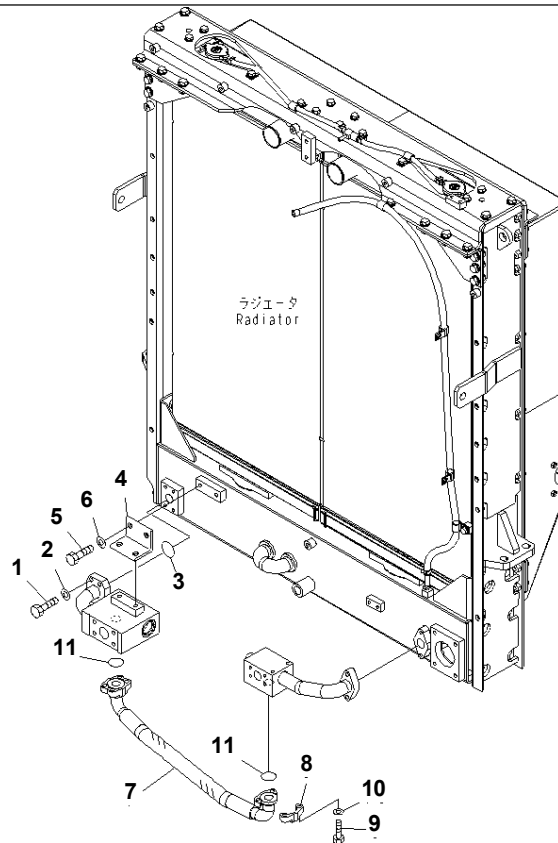

WA500-6 S/N 55001-55478 (ecot3, For North America)
00048147

00048147

Ref. C0110-09A0

Page 060090

WA500-6 S/N 55001-55478 (ecot3, For North America)
RADIATOR (HYDRAULIC COOLING LINE) (2/2)(#55001-)

Item	Part No.	Part Name	Qty	Serial No.
1	07372-21040	BOLT	4	55001-
2	01643-51032	WASHER	4	55001-
3	07000-A3038	O-RING	1	55001-
4	562-03-22810	BRACKET	1	55001-
5	01010-81225	BOLT	4	55001-
6	01643-31232	WASHER	4	55001-
7	425-62-32150	HOSE	1	55001-
8	07371-31049	FLANGE,SPLIT	4	55001-
9	07372-21035	BOLT	8	55001-
10	01643-51032	WASHER	8	55001-
11	07000-A3032	O-RING	2	55001-