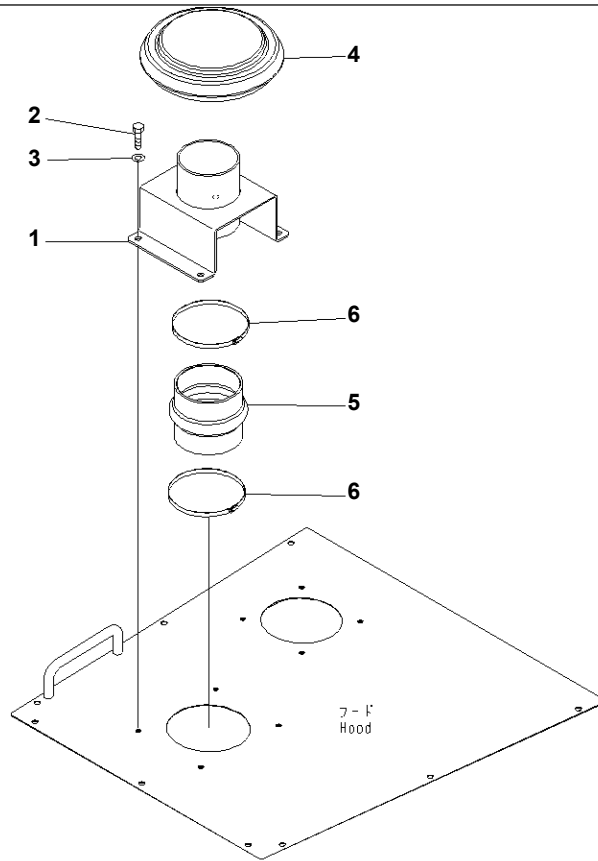

WA500-6 S/N 55001-55478 (ecot3, For North America)  
00049075

00049075

Ref. B0100-02A0

Page 030020

WA500-6 S/N 55001-55478 (ecot3, For North America)  
ENGINE MOUNTS DRAIN LINE(#55001-)

Item	Part No.	Part Name	Qty	Serial No.
1	07260-20990	HOSE	1	55001-
2	07285-00155	CLIP	1	55001-
3	04434-53411	CLIP	1	55001-
4	01010-81020	BOLT	1	55001-
5	01643-31032	WASHER	1	55001-
6	01010-81025	BOLT	2	55001-
7	01643-31032	WASHER	2	55001-