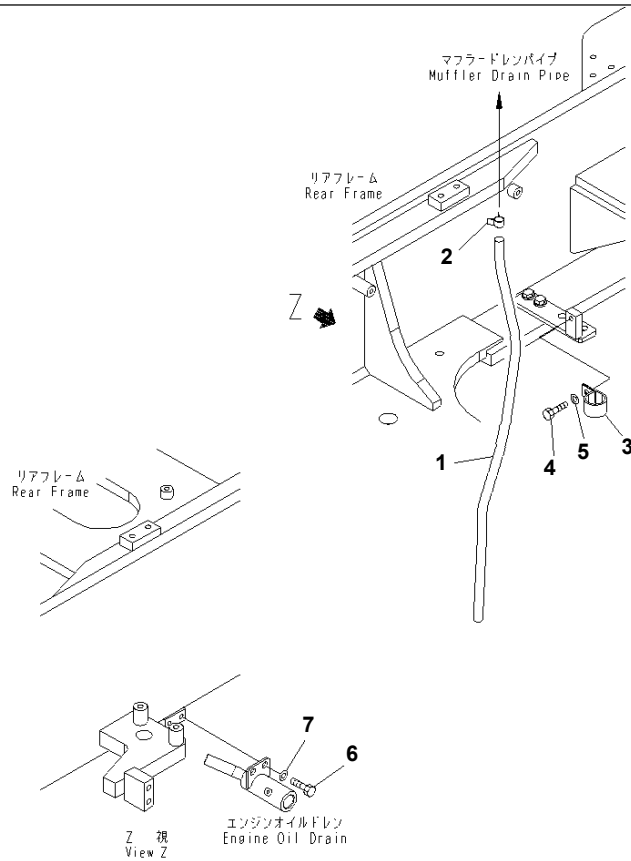

WA500-6 S/N 55001-55478 (ecot3, For North America)

**ENGINE RELATED PARTS**

---

Item	Part Name	Qty
10	ENGINE MOUNTING(#55001-)	1
20	ENGINE MOUNTS DRAIN LINE(#55001-)	1
30	EXTENSION (AIR INTAKE)(#55001-)	1
40	EXHAUST PIPE(#55001-)	1
50	DAMPER(#55001-)	1

WA500-6 S/N 55001-55478 (ecot3, For North America)  
00048135

Ref. B0100-01A0

Page 030010

WA500-6 S/N 55001-55478 (ecot3, For North America)  
ENGINE MOUNTING(#55001-)

Item	Part No.	Part Name	Qty	Serial No.
1	425-01-11370	CUSHION	8	55001-
2	01011-62245	BOLT	4	55001-
3	01643-32260	WASHER	4	55001-
4	567-01-71160	WASHER	8	55001-
5	425-01-31320	PLATE	2	55001-
6	425-01-11370	CUSHION	4	55001-
7	01011-62245	BOLT	2	55001-
8	01643-32260	WASHER	4	55001-
9	01580-12218	NUT	2	55001-
10	567-01-71160	WASHER	4	55001-
11	425-14-31310	SHIM, 0.5MM	8	55001-
	425-14-31320	SHIM, 1.0MM	8	55001-

WA500-6 S/N 55001-55478 (ecot3, For North America)  
00049075

00049075

Ref. B0100-02A0

Page 030020

WA500-6 S/N 55001-55478 (ecot3, For North America)  
ENGINE MOUNTS DRAIN LINE(#55001-)

Item	Part No.	Part Name	Qty	Serial No.
1	07260-20990	HOSE	1	55001-
2	07285-00155	CLIP	1	55001-
3	04434-53411	CLIP	1	55001-
4	01010-81020	BOLT	1	55001-
5	01643-31032	WASHER	1	55001-
6	01010-81025	BOLT	2	55001-
7	01643-31032	WASHER	2	55001-