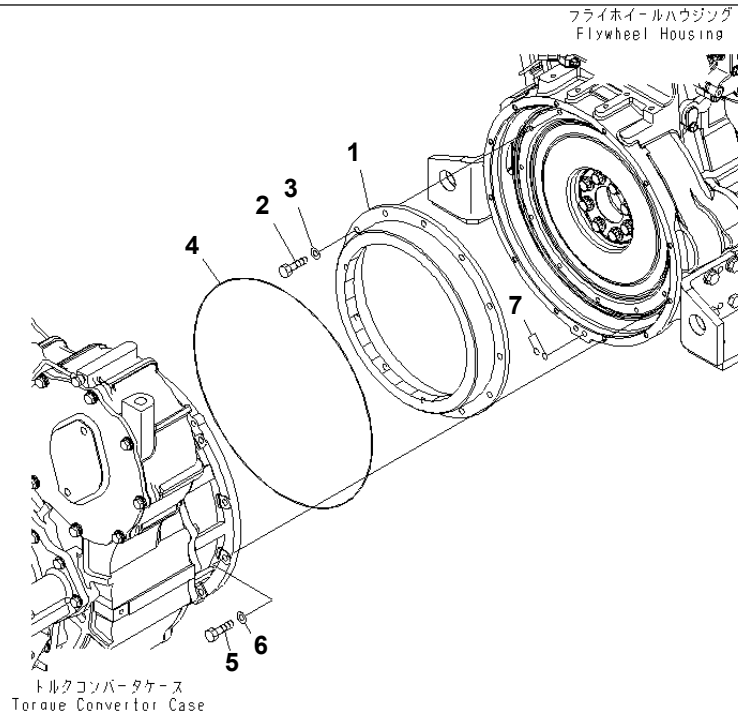

WA500-6 S/N 55001-55478 (ecot3, For North America)
00048402

00048402

Ref. B0600-01A0

Page 030050

WA500-6 S/N 55001-55478 (ecot3, For North America)
DAMPER(#55001-)

Item	Part No.	Part Name	Qty	Serial No.
1	425-14-31131	RING GEAR	1	55001-
2	01010-61235	BOLT	12	55001-
3	01643-31232	WASHER	12	55001-
4	07000-75495	O-RING	1	55001-
5	01010-61245	BOLT	12	55001-
6	01643-31232	WASHER	12	55001-
7	07000-72018	O-RING	2	55001-