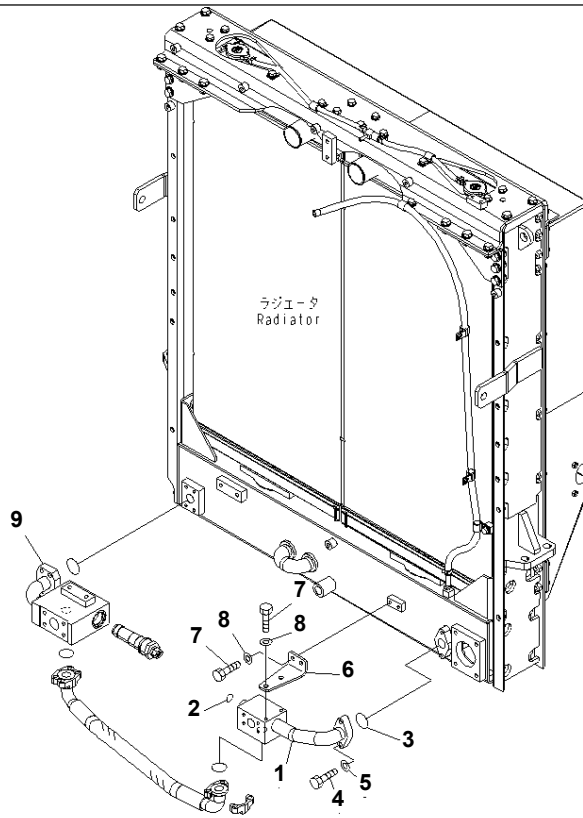

00048146

Ref. C0110-07A0

Page 060070

WA500-6 S/N 55001-55478 (ecot3, For North America)
RADIATOR (HYDRAULIC COOLING LINE) (1/2)(#55001-)

Item	Part No.	Part Name	Qty	Serial No.
1	425-03-33821	TUBE	1	55001-
2	02896-61018	O-RING	1	55001-
3	07000-A3035	O-RING	1	55001-
4	01010-81040	BOLT	2	55001-
5	01643-31032	WASHER	2	55001-
6	425-03-33831	BRACKET	1	55001-
7	01010-81025	BOLT	4	55001-
8	01643-31032	WASHER	4	55001-
9	425-62-32131	BLOCK	1	55001-