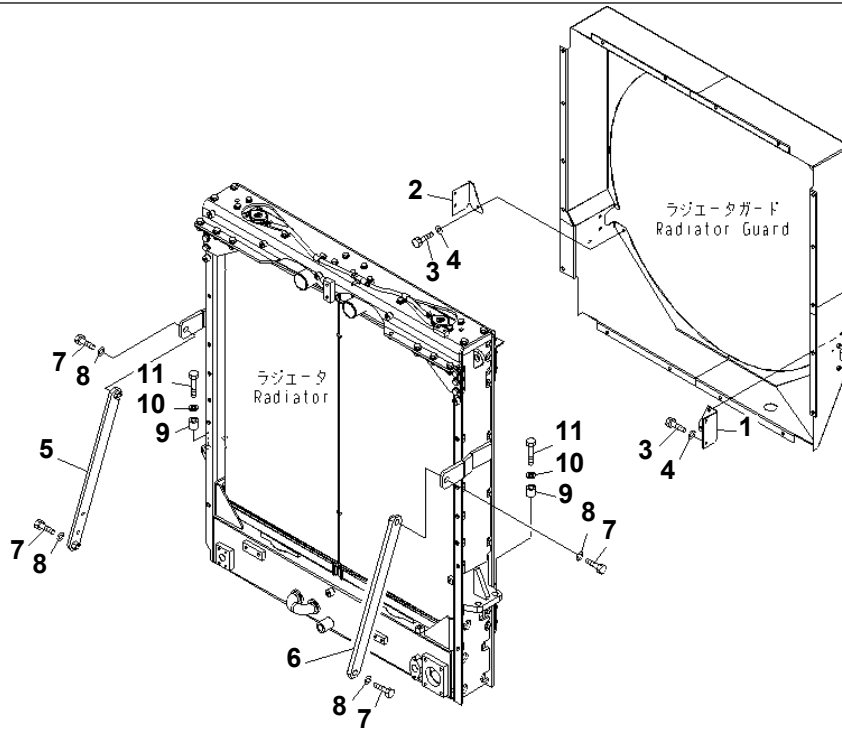

WA500-6 S/N 55001-55478 (ecot3, For North America)
00048140

00048140

Ref. C0110-03A0

Page 060030

WA500-6 S/N 55001-55478 (ecot3, For North America)
RADIATOR (MOUNTING)(#55001-)

Item	Part No.	Part Name	Qty	Serial No.
1	425-03-32112	PLATE	1	55362-
	425-03-32111	PLATE	1	55001-55361
2	425-03-32123	PLATE	1	55362-
	425-03-32122	PLATE	1	55001-55361
3	01010-80816	BOLT	7	55001-
4	01643-30823	WASHER	7	55001-
5	425-03-31421	BRACKET	1	55001-
6	425-03-31521	BRACKET	1	55001-
7	01010-81645	BOLT	4	55001-
8	01643-31645	WASHER	4	55001-
9	195-43-17350	SPACER	4	55001-
10	01643-31645	WASHER	4	55001-
11	01010-81675	BOLT	4	55001-