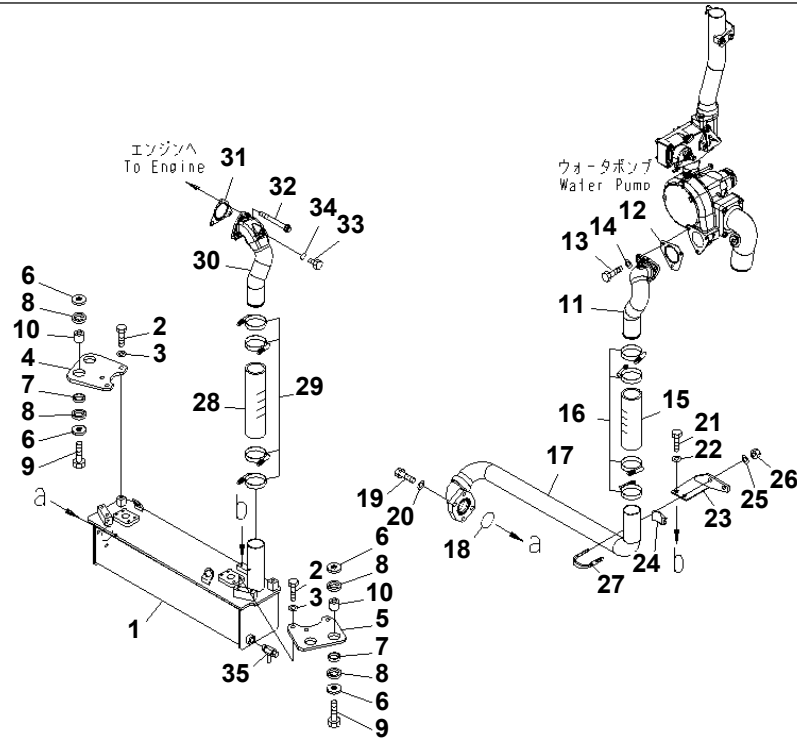

WA500-6 S/N 55001-55478 (ecot3, For North America)
00048145

00048145

Ref. C0110-06A0

Page 060060

WA500-6 S/N 55001-55478 (ecot3, For North America)
RADIATOR (TORQUE CONVERTER COOLER)(#55001-)

Item	Part No.	Part Name	Qty	Serial No.
1	425-03-34111	OIL COOLER ASS'Y	1	55001-
2	01010-81235	BOLT	6	55001-
3	01643-31232	WASHER	6	55001-
4	425-03-33721	PLATE	1	55001-
5	425-03-33770	PLATE	1	55001-
6	428-62-14610	WASHER	8	55001-
7	428-62-14590	CUSHION	4	55001-
8	428-62-14580	CUSHION	8	55001-
9	01010-81675	BOLT	4	55001-
10	428-62-14570	SPACER	4	55001-
11	425-03-33730	TUBE	1	55001-
12	6217-61-6330	GASKET	1	55001-
13	01010-81030	BOLT	3	55001-
14	01643-31032	WASHER	3	55001-
15	07260-25822	HOSE	1	55001-
16	07299-00070	CLAMP	4	55001-
17	425-03-33741	TUBE	1	55479-
	425-03-33740	TUBE	1	55001-55478
18	07000-12060	O-RING	1	55001-
19	01010-81240	BOLT	4	55001-
20	01643-31232	WASHER	4	55001-
21	01010-81025	BOLT	2	55001-
22	01643-31032	WASHER	2	55001-
23	425-03-33751	BRACKET	1	55001-
24	07283-36155	CLIP	1	55001-
25	01643-31032	WASHER	2	55001-
26	01597-01009	NUT	2	55001-
27	07283-56170	SEAT	1	55001-
28	07260-25828	HOSE	1	55001-