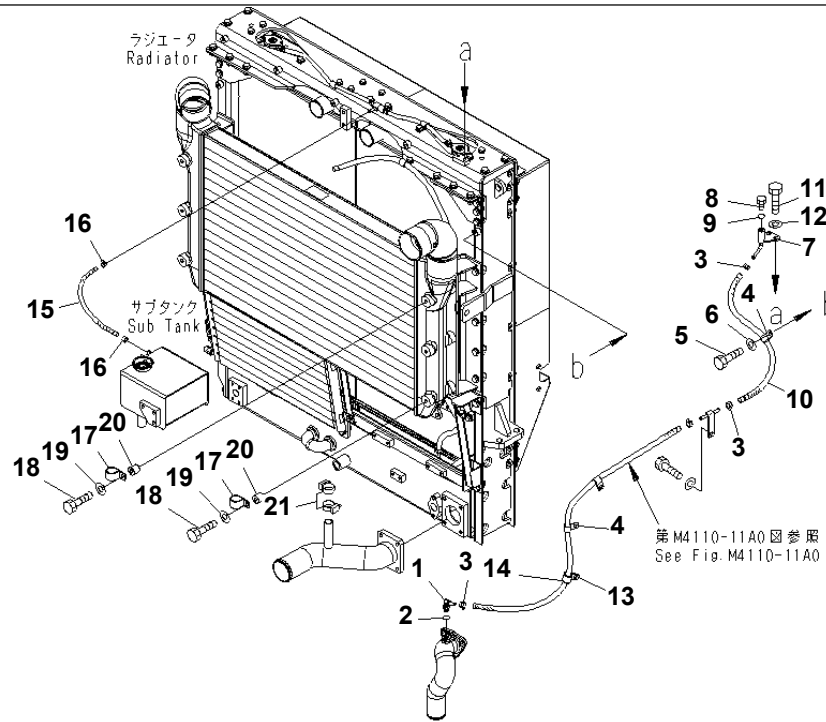

WA500-6 S/N 55001-55478 (ecot3, For North America)
00049078

Ref. C0110-12A0

00049078

Page 060120

WA500-6 S/N 55001-55478 (ecot3, For North America)
RADIATOR (AIR VENT PIPING)(#55001-)

Item	Part No.	Part Name	Qty	Serial No.
1	425-03-32431	ELBOW	1	55001-
2	07002-11423	O-RING	1	55001-
3	11Y-09-11140	CLIP	3	55001-
4	04434-51610	CLIP	2	55001-
5	01010-81020	BOLT	3	55001-
6	01643-31032	WASHER	3	55001-
7	425-03-31661	TUBE	1	55001-
8	07040-10807	PLUG	1	55001-
9	07002-10823	O-RING	1	55001-
10	09483-10306	HOSE	1	55001-
11	01010-81020	BOLT	2	55001-
12	01643-31032	WASHER	2	55001-
13	04434-52110	CLIP	1	55001-
14	07095-20314	CUSHION	1	55001-
15	425-03-31910	HOSE	1	55001-
16	11Y-09-11130	CLAMP	2	55001-
17	04434-53212	CLIP	2	55001-
18	01010-81240	BOLT	2	55001-
19	01643-31232	WASHER	2	55001-
20	566-16-11390	SPACER	2	55001-
21	07289-00035	CLAMP	2	55001-