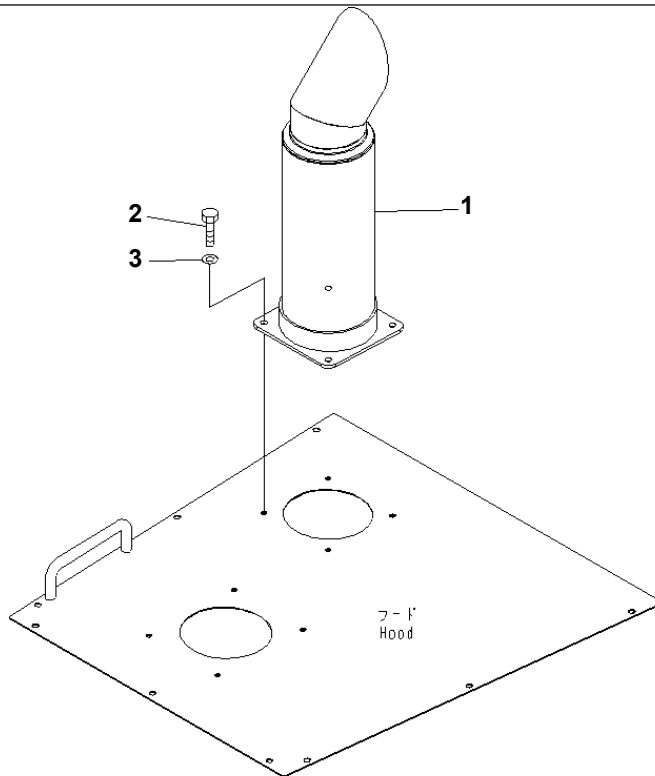

00048198

Ref. B0110-01A0

Page 030030

WA500-6 S/N 55001-55478 (ecot3, For North America)

EXTENSION (AIR INTAKE)(#55001-)

Item	Part No.	Part Name	Qty	Serial No.
1	425-01-33111	BRACKET	1	55001-
2	01010-81230	BOLT	4	55001-
3	124-54-26540	WASHER	4	55001-
4	600-181-3960	CAP	1	55001-
5	600-181-0680	HOSE	1	55001-
6	07281-02169	CLAMP	2	55001-