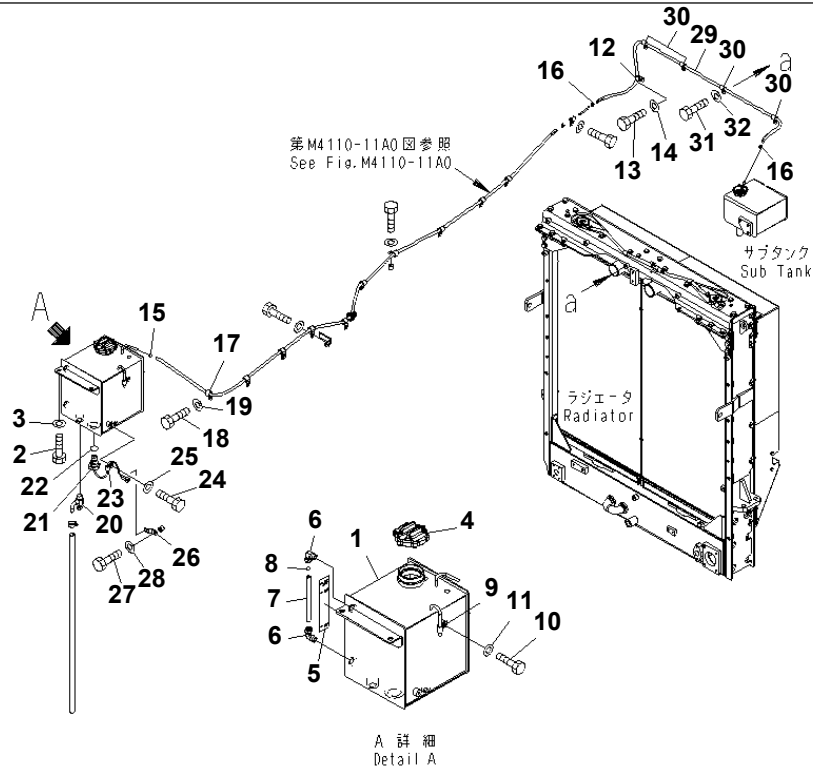

WA500-6 S/N 55001-55478 (ecot3, For North America)
00049077

00049077

Ref. C0110-10A0

Page 060100

WA500-6 S/N 55001-55478 (ecot3, For North America)
RADIATOR (SUB TANK AND PIPING)(#55001-)

Item	Part No.	Part Name	Qty	Serial No.
1	425-03-31532	TANK	1	55001-
2	01010-D1230	BOLT	4	55001-
3	01643-71232	WASHER	4	55001-
4	07093-20000	CAP	1	55001-
5	426-03-33750	DECAL	1	55001-
6	208-04-19130	ELBOW	2	55001-
7	569-03-61940	TUBE	1	55001-
8	20R-04-21210	BALL	1	55001-
9	04434-51010	CLIP	1	55001-
10	01010-81016	BOLT	1	55001-
11	01643-31032	WASHER	1	55001-
12	04434-51210	CLIP	1	55001-
13	01010-81020	BOLT	1	55001-
14	01643-31032	WASHER	1	55001-
15	07285-00110	CLIP	1	55001-
16	07285-00115	CLIP	2	55001-
17	04434-51710	CLIP	1	55001-
18	01010-81020	BOLT	1	55001-
19	01643-31032	WASHER	1	55001-
20	07730-40004	VALVE	1	55001-
21	7861-93-4550	SENSOR	1	55001-
22	07002-13634	O-RING	1	55001-
23	04434-51010	CLIP	1	55001-
24	01010-81016	BOLT	1	55001-
25	01643-31032	WASHER	1	55001-
26	08193-21012	CLIP	1	55001-
27	01010-81016	BOLT	1	55001-
28	01643-31032	WASHER	1	55001-
29	425-03-31651	HOSE	1	55001-