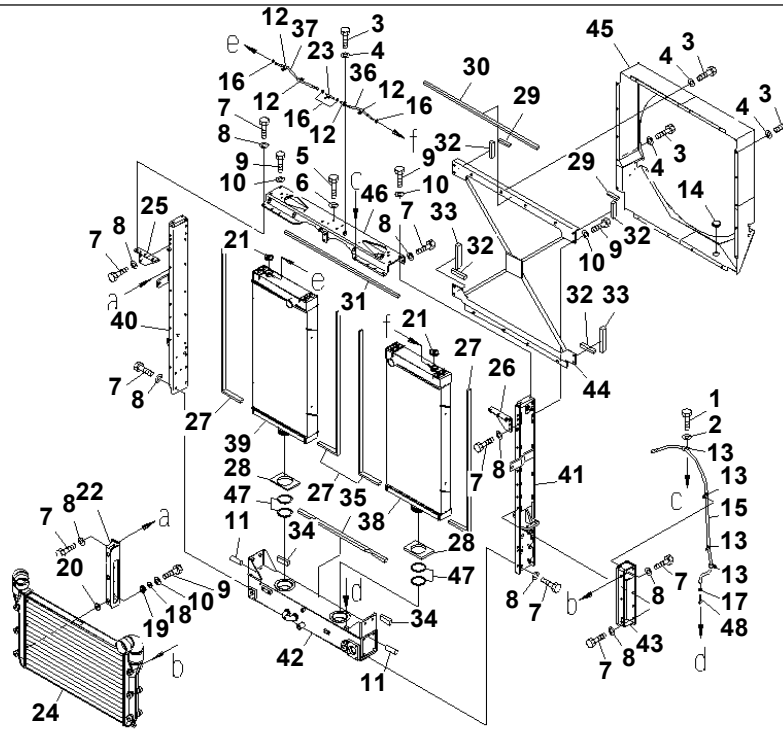

WA500-6 S/N 55001-55478 (ecot3, For North America)
00047878

00047878

Ref. C0110-01A0

Page 060010

WA500-6 S/N 55001-55478 (ecot3, For North America)
RADIATOR (RADIATOR)(#55001-)

Item	Part No.	Part Name	Qty	Serial No.
	425-03-31301	RADIATOR ASS'Y	1	55445-
	425-03-31300	RADIATOR ASS'Y	1	55001-55444
	425-03-31501	RADIATOR ASS'Y,(FOR BRAKE COOLING SYSTEM)	1	55445-
	425-03-31500	RADIATOR ASS'Y,(FOR BRAKE COOLING SYSTEM)	1	55001-55444
	425-03-31202	· RADIATOR ASS'Y	1	55001-
1	01010-81020	· · BOLT	4	55001-
2	01643-31032	· · WASHER	4	55001-
3	01010-81025	· · BOLT	22	55001-
4	01643-31032	· · WASHER	22	55001-
5	01010-81050	· · BOLT	8	55001-
6	01643-31032	· · WASHER	8	55001-
7	01010-81230	· · BOLT	37	55001-
8	01643-31232	· · WASHER	37	55001-
9	01010-81235	· · BOLT	15	55001-
10	01643-31232	· · WASHER	15	55001-
11	04020-01024	· · PIN,DOWEL	2	55001-
12	04434-51310	· · CLIP	4	55001-
13	04434-51610	· · CLIP	4	55001-
14	09415-03614	· · CAP	1	55001-
15	09483-10316	· · HOSE	1	55001-
16	11Y-09-11120	· · CLIP	4	55001-
17	11Y-09-11140	· · CLIP	1	55001-
18	124-54-26540	· · WASHER	3	55001-
19	175-03-42140	· · RUBBER	3	55001-
20	203-54-14330	· · COLLAR	3	55001-
21	23B-03-31170	· · CAP	2	55001-
22	425-03-31161	· · BRACKET	1	55001-
23	425-03-31541	· · JOINT	1	55001-
24	425-03-31560	· · COOLER	1	55001-