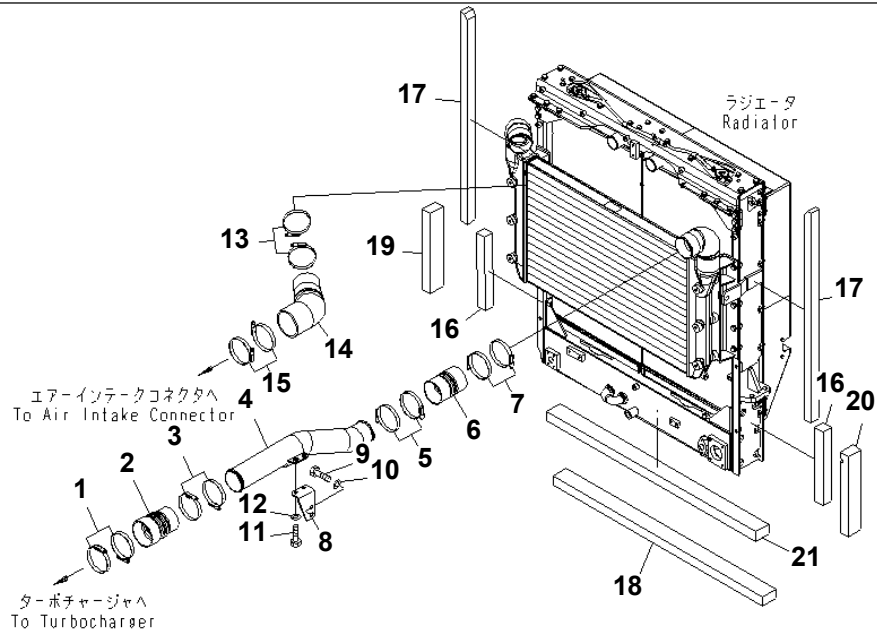

WA500-6 S/N 55001-55478 (ecot3, For North America)
00048151

00048151

Ref. C0110-11A0

Page 060110

WA500-6 S/N 55001-55478 (ecot3, For North America)
RADIATOR (AFTER COOLER PIPING)(#55001-)

Item	Part No.	Part Name	Qty	Serial No.
1	07299-00130	CLAMP	2	55001-
2	6212-11-4420	HOSE	1	55001-
3	07299-00105	CLAMP	2	55001-
4	425-03-33522	TUBE	1	55001-
5	07299-00105	CLAMP	2	55001-
6	6212-11-4410	HOSE	1	55001-
7	07299-00105	CLAMP	2	55001-
8	425-03-31671	BRACKET	1	55001-
9	01010-81225	BOLT	2	55001-
10	01643-31232	WASHER	2	55001-
11	01010-81230	BOLT	2	55001-
12	01643-31232	WASHER	2	55001-
13	07299-00105	CLAMP	2	55001-
14	425-03-33531	HOSE	1	55001-
15	07299-00130	CLAMP	2	55001-
16	425-54-36121	SHEET	2	55001-
17	425-54-36190	SHEET	2	55001-
18	425-54-36151	SHEET	1	55001-
19	425-54-36141	SHEET	1	55001-
20	425-54-36250	SHEET	1	55001-
21	425-54-36151	SHEET	1	55001-