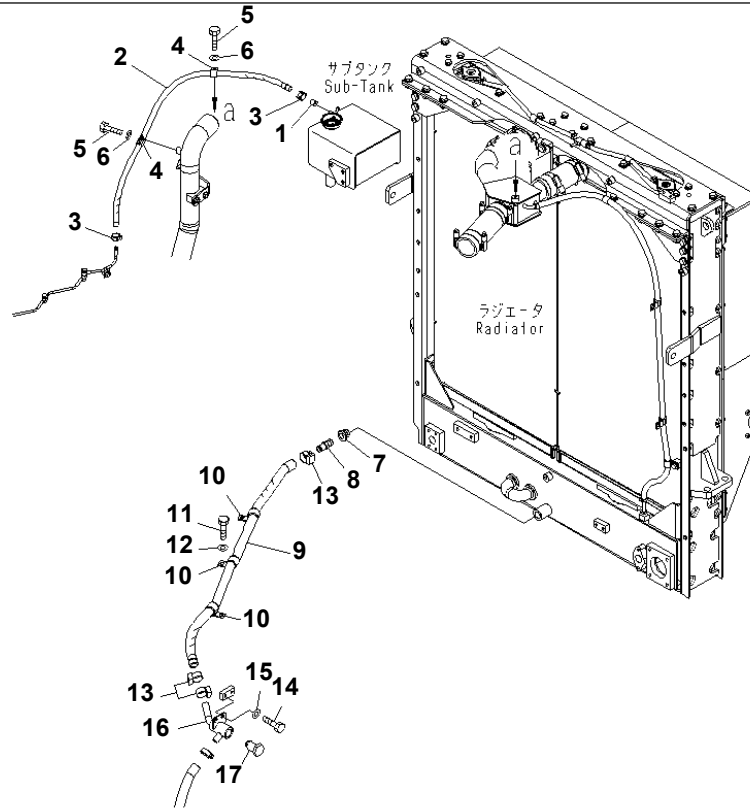

WA500-6 S/N 55001-55478 (ecot3, For North America)
00048144

00048144

Ref. C0110-05A0

Page 060050

WA500-6 S/N 55001-55478 (ecot3, For North America)
RADIATOR (RADIATOR PIPING 2/2)(#55001-)

Item	Part No.	Part Name	Qty	Serial No.
1	423-03-11531	TUBE	1	55001-
2	425-03-31681	HOSE	1	55001-
3	11Y-09-11140	CLIP	2	55001-
4	04434-51610	CLIP	2	55001-
5	01010-81020	BOLT	2	55001-
6	01643-31032	WASHER	2	55001-
7	07326-10604	ADAPTER	1	55001-
8	425-03-31940	NIPPLE	1	55001-
9	425-03-31371	HOSE	1	55001-
10	04434-52712	CLIP	3	55001-
11	01010-81020	BOLT	3	55001-
12	01643-31032	WASHER	3	55001-
13	07289-00035	CLAMP	3	55001-
14	01010-81025	BOLT	2	55001-
15	01643-31032	WASHER	2	55001-
16	425-03-31550	TUBE	1	55001-
17	424-01-11110	PLUG	1	55001-