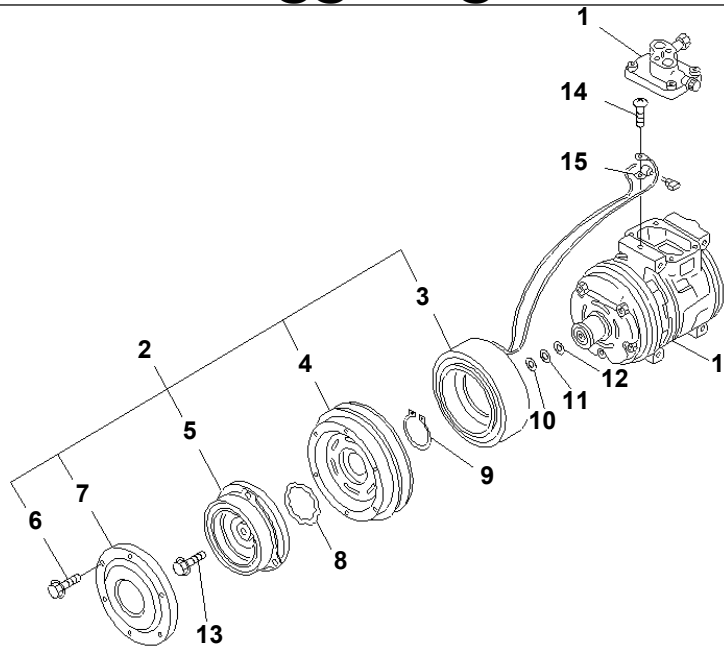

WA600-3 S/N 50001-UP  
ENGINE (AIR COMPRESSOR INNER PARTS)(#52406-)

Item	Part No.	Part Name	Qty	Serial No.
	425-07-21180	AIR COMPRESSOR A.	1	52406-
1	ND447200-0240	· COMPRESSOR ASS'Y	1	52406-
2	ND447300-1440	· CLUTCH ASS'Y	1	52406-
3	ND047310-7240	· · STATOR	1	52406-
4	ND047350-7130	· · ROTOR	1	52406-
5	ND447410-0010	· · HUB	1	52406-
	ND447410-0020	· · HUB	1	52406-
6	ND949047-2950	· · BOLT	6	52406-
7	ND047372-0660	· · COVER	1	52406-
8	ND949070-0831	· RING, SNAP	1	52406-
9	ND949070-0640	· RING, SNAP	1	52406-
10	ND949013-7480	· WASHER, 0.1MM	1	52406-
11	ND949013-7500	· WASHER, 0.3MM	1	52406-
12	ND949013-7510	· WASHER, 0.5MM	1	52406-
13	ND949048-0430	· BOLT	1	52406-
14	ND91310-05081	· SCREW	1	52406-
15	ND146691-4470	· CLAMP	1	52406-