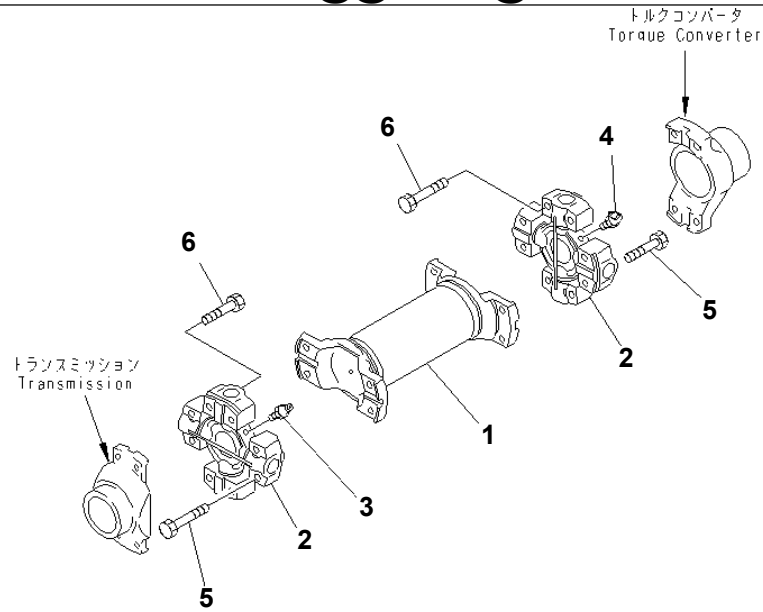

Page 030050

WA600-3 S/N 50001-UP  
ENGINE (OIL PAN HEATER LINE)(#52406-)

Item	Part No.	Part Name	Qty	Serial No.
1	426-Z91-2430	WIRING HARNESS	1	52406-
2	08034-20519	BAND	8	52406-
3	01010-81025	BOLT	1	52406-
4	01643-31032	WASHER	1	52406-
5	08053-01510	CLIP	1	52406-

WA600-3 S/N 50001-UP  
00073337

00073337

Ref. B0000-06A0

Page 030060

WA600-3 S/N 50001-UP  
ENGINE (HARNESS)(#52406-)

Item	Part No.	Part Name	Qty	Serial No.
1	426-06-22432	WIRING HARNESS	1	52406-
	08020-10000	· DIODE	7	52406-
2	426-06-22471	WIRING HARNESS	1	52406-
3	7861-92-3320	SENSOR,WATER TEMPERATURE	2	52406-
5	41E-06-21910	CAP	1	52406-
6	08038-02027	CAP	1	52406-
7	08038-00519	CAP	1	52406-
8	04434-52212	CLIP	6	52406-
9	04434-52711	CLIP	3	52406-
10	04434-51008	CLIP	5	52406-
11	04434-53411	CLIP	4	52406-
12	04434-51008	CLIP	3	52406-
13	04434-51710	CLIP	1	52406-
14	04434-52711	CLIP	1	52406-
15	427-04-11130	PLATE	1	52406-
16	04434-51910	CLIP	6	52406-
17	01435-01016	BOLT	25	52406-

WA600-3 S/N 50001-UP  
00073338

Ref. B0000-06A1

00073338

Page 030070

WA600-3 S/N 50001-UP  
ENGINE (HARNESS) (FOR ADDITIONAL FUEL FILTER)(#52406-)

Item	Part No.	Part Name	Qty	Serial No.
1	426-06-22630	WIRING HARNESS	1	52406-
	08020-10000	· DIODE	7	52406-
2	426-06-22471	WIRING HARNESS	1	52406-
3	7861-92-3320	SENSOR,WATER TEMPERATURE	2	52406-
5	41E-06-21910	CAP	1	52406-
6	08038-02027	CAP	1	52406-
7	08038-00519	CAP	1	52406-
8	04434-52212	CLIP	6	52406-
9	04434-52711	CLIP	3	52406-
10	04434-51008	CLIP	5	52406-
11	04434-53411	CLIP	4	52406-
12	04434-51008	CLIP	3	52406-
13	04434-51710	CLIP	1	52406-
14	04434-52711	CLIP	1	52406-
15	427-04-11130	PLATE	1	52406-
16	04434-51910	CLIP	6	52406-
17	01435-01016	BOLT	25	52406-
18	426-35-11590	BRACKET	2	52406-
19	01435-01016	BOLT	2	52406-
20	04434-52711	CLIP	1	52406-
21	01435-01016	BOLT	1	52406-