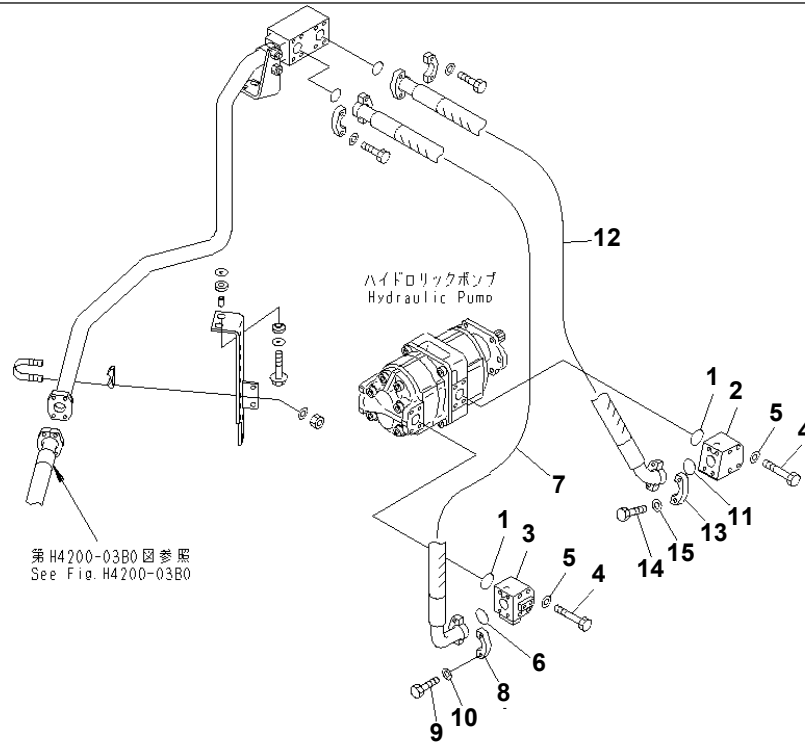

WA600-3 S/N 50001-UP  
00073342

00073342

Ref. B0000-12A0

Page 030130

WA600-3 S/N 50001-UP  
ENGINE (SUCTION LINE)(#52406-)

Item	Part No.	Part Name	Qty	Serial No.
1	426-62-24112	TUBE	1	52406-
2	07000-12075	O-RING	2	52406-
3	426-62-23830	TUBE	1	52406-
4	426-62-13720	TUBE	1	52406-
5	07372-21245	BOLT	8	52406-
6	01643-51232	WASHER	8	52406-
7	07260-07420	HOSE	2	52406-
8	07281-01029	CLAMP	8	52406-
9	07000-12075	O-RING	1	52406-
10	426-62-24210	TUBE	1	52406-
11	07372-21245	BOLT	4	52406-
12	01643-51232	WASHER	4	52406-
13	07260-07425	HOSE	1	52406-
14	07281-01029	CLAMP	4	52406-
15	07000-13035	O-RING	1	52406-
16	426-62-24120	TUBE	1	52406-
17	07372-21035	BOLT	4	52406-
18	01643-51032	WASHER	4	52406-
19	426-62-24131	PLATE	1	52406-
20	01435-01030	BOLT	2	52406-
21	07283-33442	CLIP	1	52406-
22	01643-31032	WASHER	2	52406-
23	01597-01009	NUT	2	52406-
24	07260-03236	HOSE	1	52406-
25	07281-00549	CLAMP	4	52406-

WA600-3 S/N 50001-UP  
00073343

00073343

Ref. B0000-13A0

Page 030140

WA600-3 S/N 50001-UP  
ENGINE (DELIVERY LINE?FOR CONTROL VALVE)(#52406-)

Item	Part No.	Part Name	Qty	Serial No.
1	07000-13048	O-RING	2	52406-
2	426-62-23870	ELBOW	1	52406-
3	426-62-24141	ELBOW	1	52406-
4	01011-81205	BOLT	8	52406-
5	01643-31232	WASHER	8	52406-
6	07000-13048	O-RING	1	52406-
7	07122-01411	HOSE	1	52406-
8	07371-31465	FLANGE,SPLIT	2	52406-
9	07372-21240	BOLT	4	52406-
10	01643-51232	WASHER	4	52406-
11	07000-13048	O-RING	1	52406-
12	07124-01411	HOSE	1	52406-
13	07371-31465	FLANGE,SPLIT	2	52406-
14	07372-21240	BOLT	4	52406-
15	01643-51232	WASHER	4	52406-