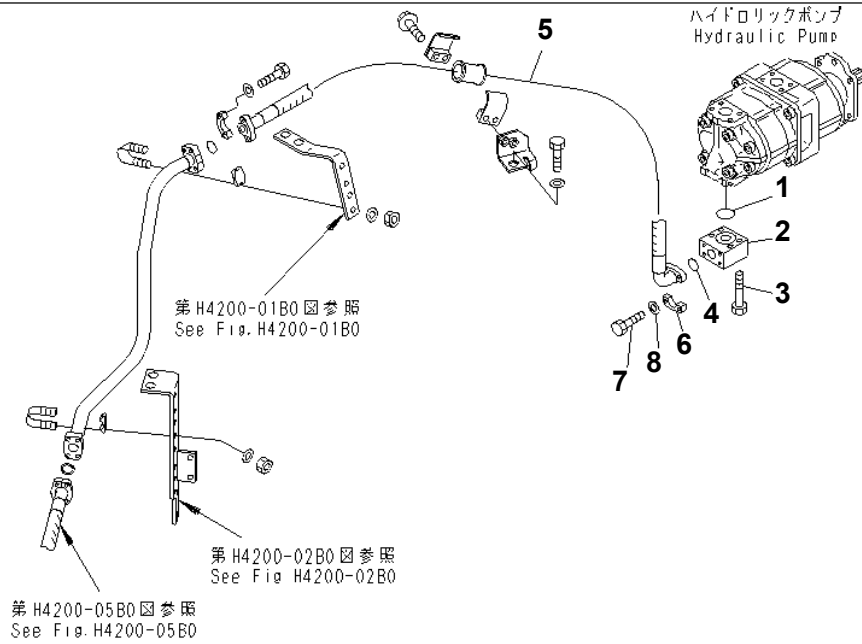

WA600-3 S/N 50001-UP
00073344

00073344

Ref. B0000-14A0

Page 030150

WA600-3 S/N 50001-UP
ENGINE (DELIVERY LINE?FOR STEERING DEMAND VALVE)(#52406-)

Item	Part No.	Part Name	Qty	Serial No.
1	07000-13048	O-RING	1	52406-
2	426-62-24180	ELBOW	1	52406-
3	01010-81275	BOLT	4	52406-
4	07000-13038	O-RING	1	52406-
5	426-62-24190	HOSE	1	52406-
6	07371-31255	FLANGE,SPLIT	2	52406-
7	07372-21035	BOLT	4	52406-
8	01643-51032	WASHER	4	52406-