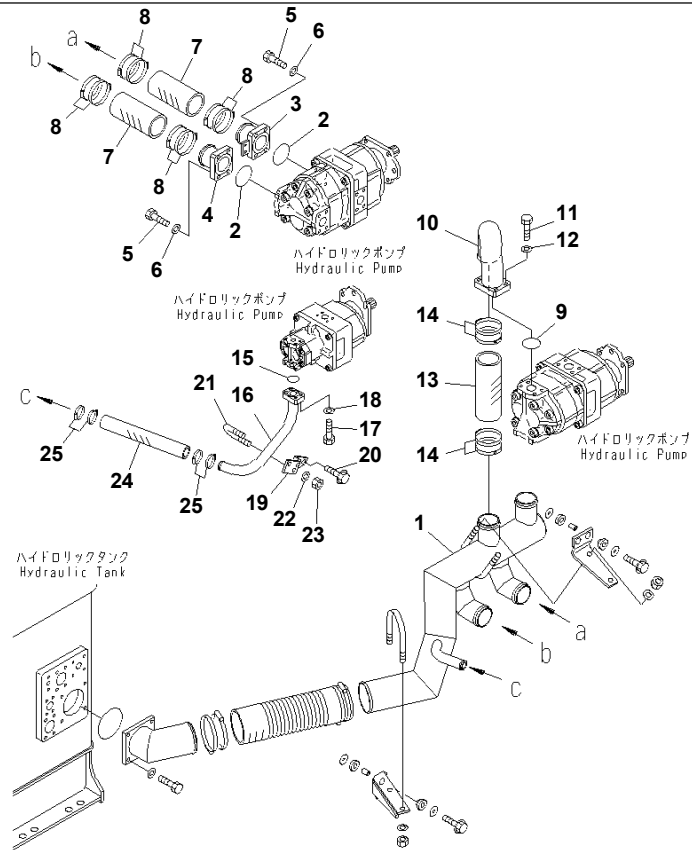

WA600-3 S/N 50001-UP
00073342

00073342

Ref. B0000-12A0

Page 030130

WA600-3 S/N 50001-UP
ENGINE (SUCTION LINE)(#52406-)

Item	Part No.	Part Name	Qty	Serial No.
1	426-62-24112	TUBE	1	52406-
2	07000-12075	O-RING	2	52406-
3	426-62-23830	TUBE	1	52406-
4	426-62-13720	TUBE	1	52406-
5	07372-21245	BOLT	8	52406-
6	01643-51232	WASHER	8	52406-
7	07260-07420	HOSE	2	52406-
8	07281-01029	CLAMP	8	52406-
9	07000-12075	O-RING	1	52406-
10	426-62-24210	TUBE	1	52406-
11	07372-21245	BOLT	4	52406-
12	01643-51232	WASHER	4	52406-
13	07260-07425	HOSE	1	52406-
14	07281-01029	CLAMP	4	52406-
15	07000-13035	O-RING	1	52406-
16	426-62-24120	TUBE	1	52406-
17	07372-21035	BOLT	4	52406-
18	01643-51032	WASHER	4	52406-
19	426-62-24131	PLATE	1	52406-
20	01435-01030	BOLT	2	52406-
21	07283-33442	CLIP	1	52406-
22	01643-31032	WASHER	2	52406-
23	01597-01009	NUT	2	52406-
24	07260-03236	HOSE	1	52406-
25	07281-00549	CLAMP	4	52406-