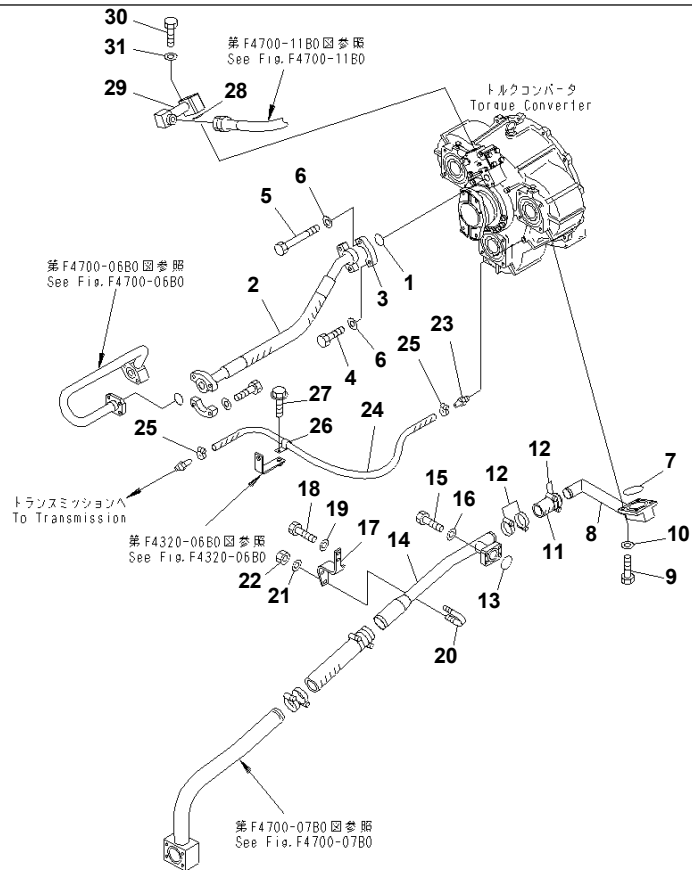

WA600-3 S/N 50001-UP
00073341

00073341

Ref. B0000-10A0

Page 030110

WA600-3 S/N 50001-UP
ENGINE (TORQUE CONVERTER PIPING)(#52406-)

Item	Part No.	Part Name	Qty	Serial No.
1	07000-13038	O-RING	1	52406-
2	07297-012A9	HOSE	1	52406-
3	07371-31255	FLANGE,SPLIT	2	52406-
4	07372-21035	BOLT	2	52406-
5	209-09-11130	BOLT	2	52406-
6	01643-51032	WASHER	4	52406-
7	07000-12060	O-RING	1	52406-
8	426-16-21661	TUBE	1	52406-
9	07372-21235	BOLT	4	52406-
10	01643-51232	WASHER	4	52406-
11	07260-04113	HOSE	1	52406-
12	07281-00609	CLAMP	4	52406-
13	07000-13048	O-RING	1	52406-
14	426-16-21670	TUBE	1	52406-
15	07372-21245	BOLT	4	52406-
16	01643-51232	WASHER	4	52406-
17	426-16-21710	PLATE	1	52406-
18	01010-81025	BOLT	2	52406-
19	01643-31032	WASHER	2	52406-
20	07283-34346	CLIP	1	52406-
21	01643-31032	WASHER	2	52406-
22	01597-01009	NUT	2	52406-
23	6138-55-7610	NIPPLE	1	52406-
24	07261-20912	HOSE	1	52406-
25	07281-00197	CLAMP	2	52406-
26	424-06-12740	CLIP	3	52406-
27	01435-01016	BOLT	3	52406-
28	07000-A3038	O-RING	1	52406-
29	426-16-11730	TUBE	1	52406-