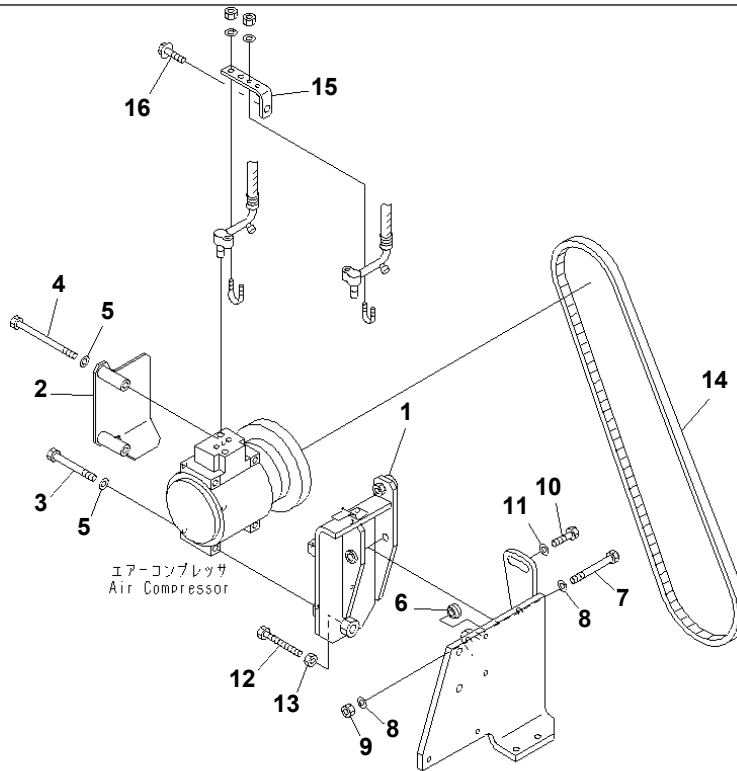

WA600-3 S/N 50001-UP
00073346

00073346

Ref. B0000-17A0

Page 030180

WA600-3 S/N 50001-UP
ENGINE (AIR COMPRESSOR MOUNTING)(#52406-)

Item	Part No.	Part Name	Qty	Serial No.
1	426-S62-2420	BRACKET	1	52406-
2	426-S62-2511	COVER	1	52406-
3	01010-80885	BOLT	2	52406-
4	426-S62-2520	BOLT	2	52406-
5	01643-30823	WASHER	4	52406-
6	419-07-11761	COLLAR	1	52406-
7	01011-81245	BOLT	1	52406-
8	01643-31232	WASHER	2	52406-
9	01580-11210	NUT	1	52406-
10	01010-81250	BOLT	1	52406-
11	01643-31232	WASHER	1	52406-
12	01017-51610	BOLT	1	52406-
13	01580-11613	NUT	1	52406-
14	04120-21763	V-BELT	1	52406-
15	426-S62-2430	PLATE	1	52406-
16	01435-01020	BOLT	1	52406-