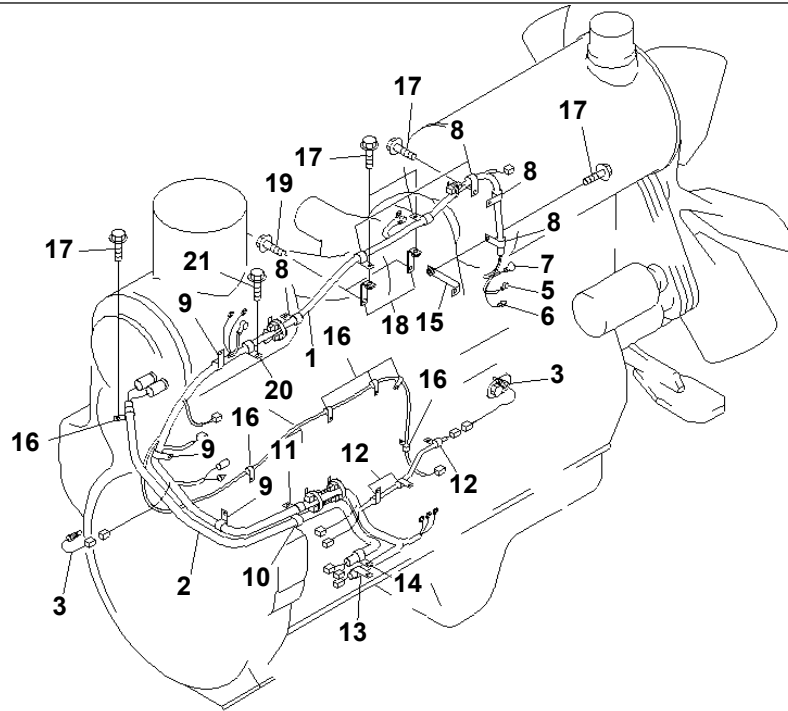

Page 030050

WA600-3 S/N 50001-UP  
ENGINE (OIL PAN HEATER LINE)(#52406-)

Item	Part No.	Part Name	Qty	Serial No.
1	426-Z91-2430	WIRING HARNESS	1	52406-
2	08034-20519	BAND	8	52406-
3	01010-81025	BOLT	1	52406-
4	01643-31032	WASHER	1	52406-
5	08053-01510	CLIP	1	52406-

WA600-3 S/N 50001-UP  
00073337

00073337

Ref. B0000-06A0

Page 030060

WA600-3 S/N 50001-UP  
ENGINE (HARNESS)(#52406-)

Item	Part No.	Part Name	Qty	Serial No.
1	426-06-22432	WIRING HARNESS	1	52406-
	08020-10000	· DIODE	7	52406-
2	426-06-22471	WIRING HARNESS	1	52406-
3	7861-92-3320	SENSOR,WATER TEMPERATURE	2	52406-
5	41E-06-21910	CAP	1	52406-
6	08038-02027	CAP	1	52406-
7	08038-00519	CAP	1	52406-
8	04434-52212	CLIP	6	52406-
9	04434-52711	CLIP	3	52406-
10	04434-51008	CLIP	5	52406-
11	04434-53411	CLIP	4	52406-
12	04434-51008	CLIP	3	52406-
13	04434-51710	CLIP	1	52406-
14	04434-52711	CLIP	1	52406-
15	427-04-11130	PLATE	1	52406-
16	04434-51910	CLIP	6	52406-
17	01435-01016	BOLT	25	52406-

WA600-3 S/N 50001-UP  
00073338

Ref. B0000-06A1

00073338

Page 030070

WA600-3 S/N 50001-UP  
ENGINE (HARNESS) (FOR ADDITIONAL FUEL FILTER)(#52406-)

Item	Part No.	Part Name	Qty	Serial No.
1	426-06-22630	WIRING HARNESS	1	52406-
	08020-10000	· DIODE	7	52406-
2	426-06-22471	WIRING HARNESS	1	52406-
3	7861-92-3320	SENSOR,WATER TEMPERATURE	2	52406-
5	41E-06-21910	CAP	1	52406-
6	08038-02027	CAP	1	52406-
7	08038-00519	CAP	1	52406-
8	04434-52212	CLIP	6	52406-
9	04434-52711	CLIP	3	52406-
10	04434-51008	CLIP	5	52406-
11	04434-53411	CLIP	4	52406-
12	04434-51008	CLIP	3	52406-
13	04434-51710	CLIP	1	52406-
14	04434-52711	CLIP	1	52406-
15	427-04-11130	PLATE	1	52406-
16	04434-51910	CLIP	6	52406-
17	01435-01016	BOLT	25	52406-
18	426-35-11590	BRACKET	2	52406-
19	01435-01016	BOLT	2	52406-
20	04434-52711	CLIP	1	52406-
21	01435-01016	BOLT	1	52406-