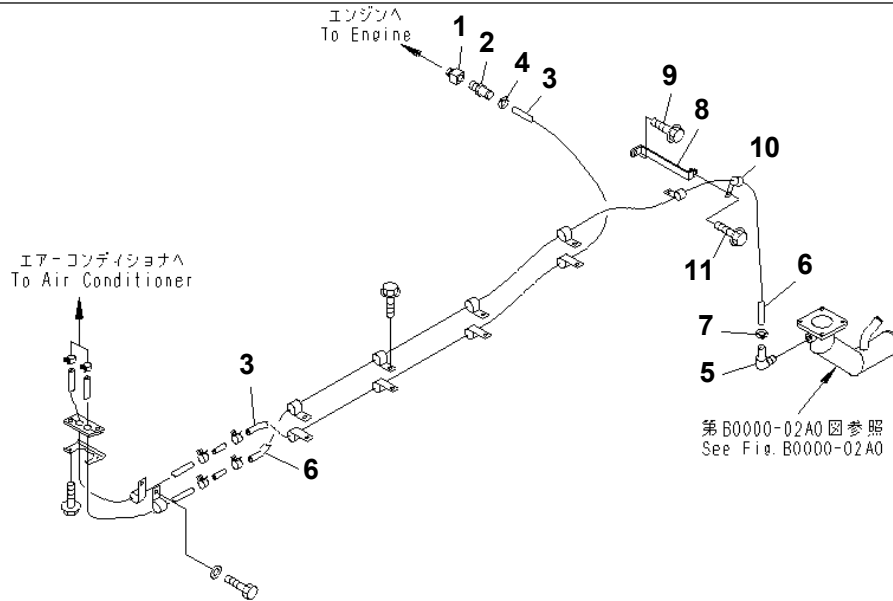

WA600-3 S/N 50001-UP
00073347

Ref. B0000-18A0

00073347

Page 030190

WA600-3 S/N 50001-UP
ENGINE (HATER PIPING)(#52406-)

Item	Part No.	Part Name	Qty	Serial No.
1	427-07-21110	JOINT	1	52406-
2	424-07-11370	TUBE	1	52406-
3	09483-10525	HOSE	1	52406-
4	09479-02400	CLAMP	1	52406-
5	426-07-25110	ELBOW	1	52406-
6	09483-10531	HOSE	1	52406-
7	09479-02400	CLAMP	1	52406-
8	426-07-25131	PLATE	1	52406-
9	01435-01016	BOLT	1	52406-
10	04434-52512	CLIP	1	52406-
11	01435-01020	BOLT	1	52406-