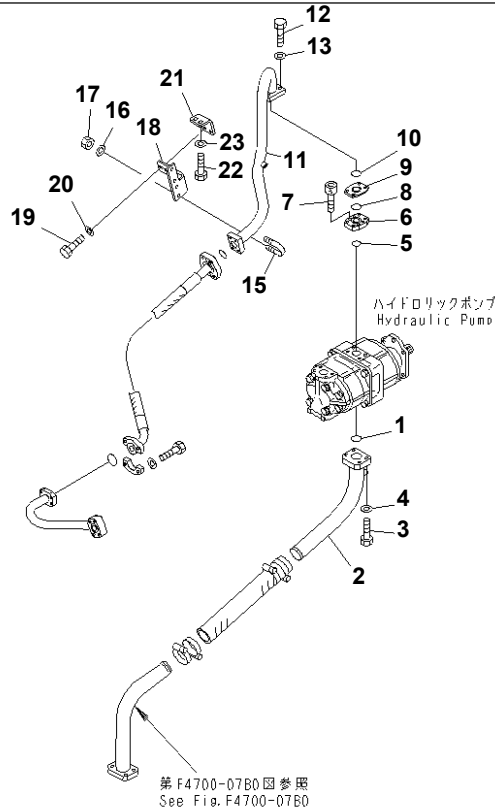

WA600-3 S/N 50001-UP
00073340

00073340

Ref. B0000-09A0

Page 030100

WA600-3 S/N 50001-UP
ENGINE (HYDRAULIC PUMP PIPING)(#52406-)

Item	Part No.	Part Name	Qty	Serial No.
1	07000-12060	O-RING	1	52406-
2	426-16-21620	TUBE	1	52406-
3	07372-21250	BOLT	4	52406-
4	01643-51232	WASHER	4	52406-
5	07000-13035	O-RING	1	52406-
6	426-16-21420	ADAPTER	1	52406-
7	01252-71025	BOLT	4	52406-
8	07000-13032	O-RING	1	52406-
9	426-16-21430	SPACER	1	52406-
10	07000-13048	O-RING	1	52406-
11	426-16-21631	TUBE	1	52406-
12	01010-81245	BOLT	4	52406-
13	01643-31232	WASHER	4	52406-
15	07283-34354	CLIP	1	52406-
16	01643-31032	WASHER	4	52406-
17	01597-01009	NUT	4	52406-
18	426-16-21651	PLATE	1	52406-
19	01010-81235	BOLT	2	52406-
20	01643-31232	WASHER	2	52406-
21	426-16-21730	BRACKET	1	52406-
22	01010-81230	BOLT	2	52406-
23	01643-31232	WASHER	2	52406-