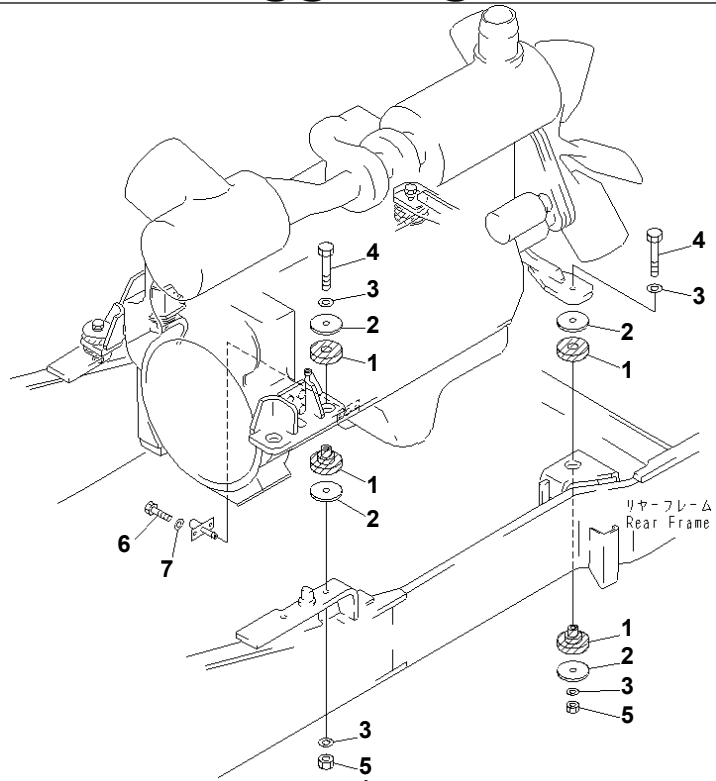

WA600-3 S/N 50001-UP  
00073347

Ref. B0000-18A0

00073347

Page 030190

WA600-3 S/N 50001-UP  
ENGINE (HATER PIPING)(#52406-)

Item	Part No.	Part Name	Qty	Serial No.
1	427-07-21110	JOINT	1	52406-
2	424-07-11370	TUBE	1	52406-
3	09483-10525	HOSE	1	52406-
4	09479-02400	CLAMP	1	52406-
5	426-07-25110	ELBOW	1	52406-
6	09483-10531	HOSE	1	52406-
7	09479-02400	CLAMP	1	52406-
8	426-07-25131	PLATE	1	52406-
9	01435-01016	BOLT	1	52406-
10	04434-52512	CLIP	1	52406-
11	01435-01020	BOLT	1	52406-