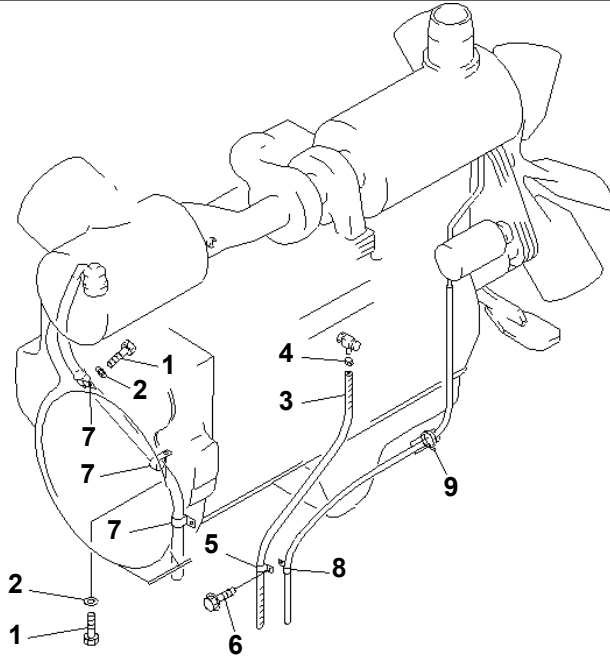

WA600-3 S/N 50001-UP
**ENGINE (OIL COOLER WATER AND MUFFLER WATER DRAIN
HOSE)(#50001-52000)**

Item	Part No.	Part Name	Qty	Serial No.
1	01010-81025	BOLT	3	50001-52000
2	01643-31032	WASHER	3	50001-52000
3	09483-00512	HOSE	1	50001-52000
4	07280-02523	CLAMP	1	50001-52000
5	08036-02514	CLIP	1	50001-52000
6	01435-01016	BOLT	1	50001-52000
7	08036-03014	CLIP	3	50001-52000
8	08036-01814	CLIP	1	50001-52000
9	08034-20536	BAND	1	50001-52000