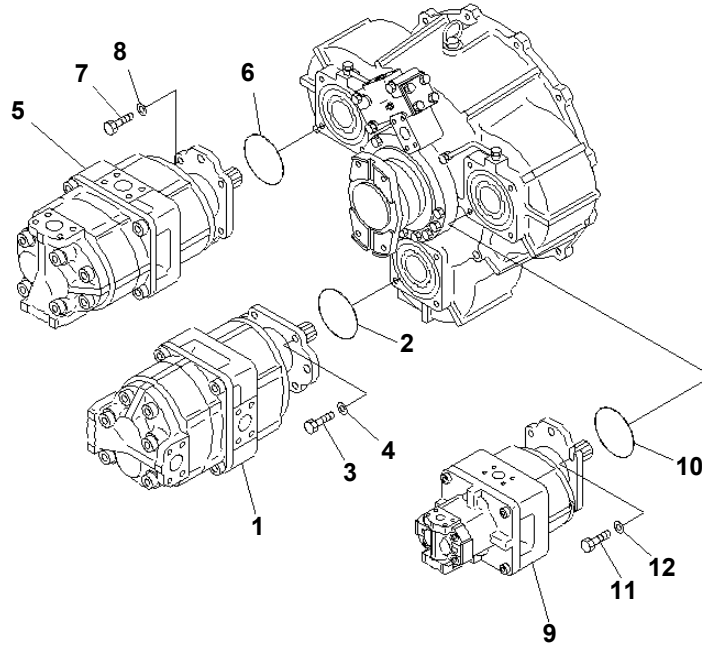

WA600-3 S/N 50001-UP  
00073341

00073341

Ref. B0000-10A0

Page 030110

WA600-3 S/N 50001-UP  
ENGINE (TORQUE CONVERTER PIPING)(#52406-)

Item	Part No.	Part Name	Qty	Serial No.
1	07000-13038	O-RING	1	52406-
2	07297-012A9	HOSE	1	52406-
3	07371-31255	FLANGE,SPLIT	2	52406-
4	07372-21035	BOLT	2	52406-
5	209-09-11130	BOLT	2	52406-
6	01643-51032	WASHER	4	52406-
7	07000-12060	O-RING	1	52406-
8	426-16-21661	TUBE	1	52406-
9	07372-21235	BOLT	4	52406-
10	01643-51232	WASHER	4	52406-
11	07260-04113	HOSE	1	52406-
12	07281-00609	CLAMP	4	52406-
13	07000-13048	O-RING	1	52406-
14	426-16-21670	TUBE	1	52406-
15	07372-21245	BOLT	4	52406-
16	01643-51232	WASHER	4	52406-
17	426-16-21710	PLATE	1	52406-
18	01010-81025	BOLT	2	52406-
19	01643-31032	WASHER	2	52406-
20	07283-34346	CLIP	1	52406-
21	01643-31032	WASHER	2	52406-
22	01597-01009	NUT	2	52406-
23	6138-55-7610	NIPPLE	1	52406-
24	07261-20912	HOSE	1	52406-
25	07281-00197	CLAMP	2	52406-
26	424-06-12740	CLIP	3	52406-
27	01435-01016	BOLT	3	52406-
28	07000-A3038	O-RING	1	52406-
29	426-16-11730	TUBE	1	52406-

**WA600-3 S/N 50001-UP**  
**ENGINE (TORQUE CONVERTER PIPING)(#52406-)**

---

Item	Part No.	Part Name	Qty	Serial No.
30	01010-81085	BOLT	4	52406-
31	01643-31032	WASHER	4	52406-

WA600-3 S/N 50001-UP  
ENGINE (HYDRAULIC PUMP)(#52406-)