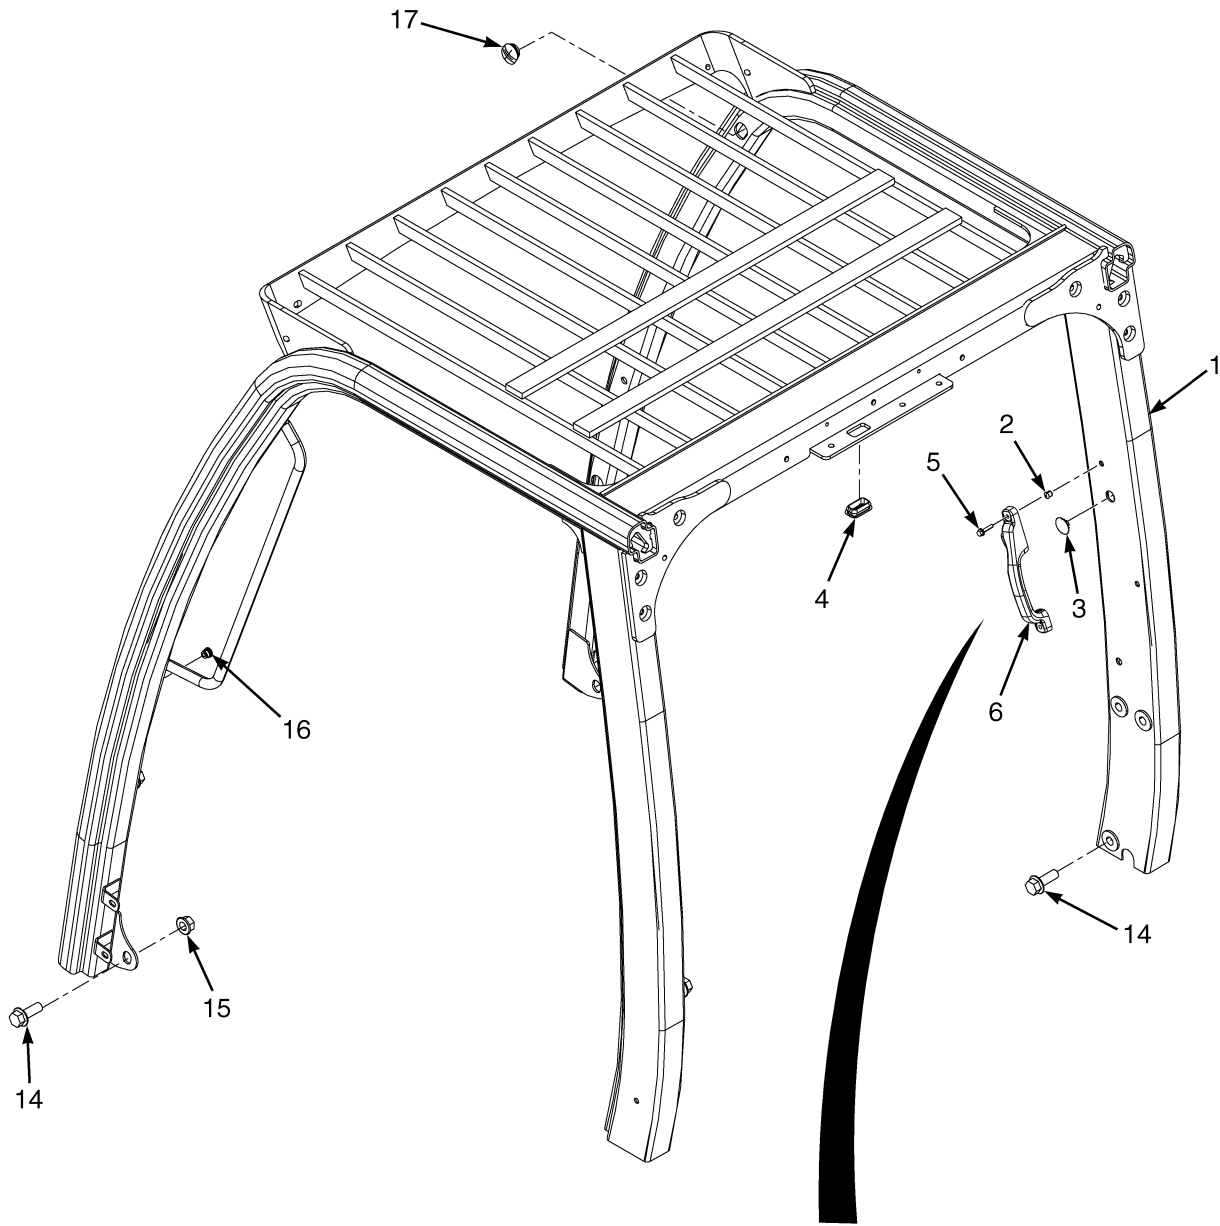

OVERHEAD GUARD (FIGURE 1-6)

BP120357

OVERHEAD GUARD

ITEM	PART NO.	DESCRIPTION	QTY
1	524294779	Overhead Guard	1
2	258979300	Plug	4
3	524240692	Plug	1
4	524208883	Grommet	1
5	b 580058212	Capscrew	2
6	b 580051747	Handle (Alternate Horn Button)	1
7	580050959	Handle	1
8	580058447	Push Button Switch	1
9	580022893	Connector	1
10	505968540	Connector	1
11	505968514	Terminal (Pin)	2
12	b 580026812	Clip	1
13	b 580056613	Fastener	1
14	580066681	Capscrew	10
15	580058194	Nut	2
16	580044861	Insert	2
17	524201323	Grommet	1
	a 580083174	Grommet	1

FOOTNOTES:

a Not Illustrated

b Optional