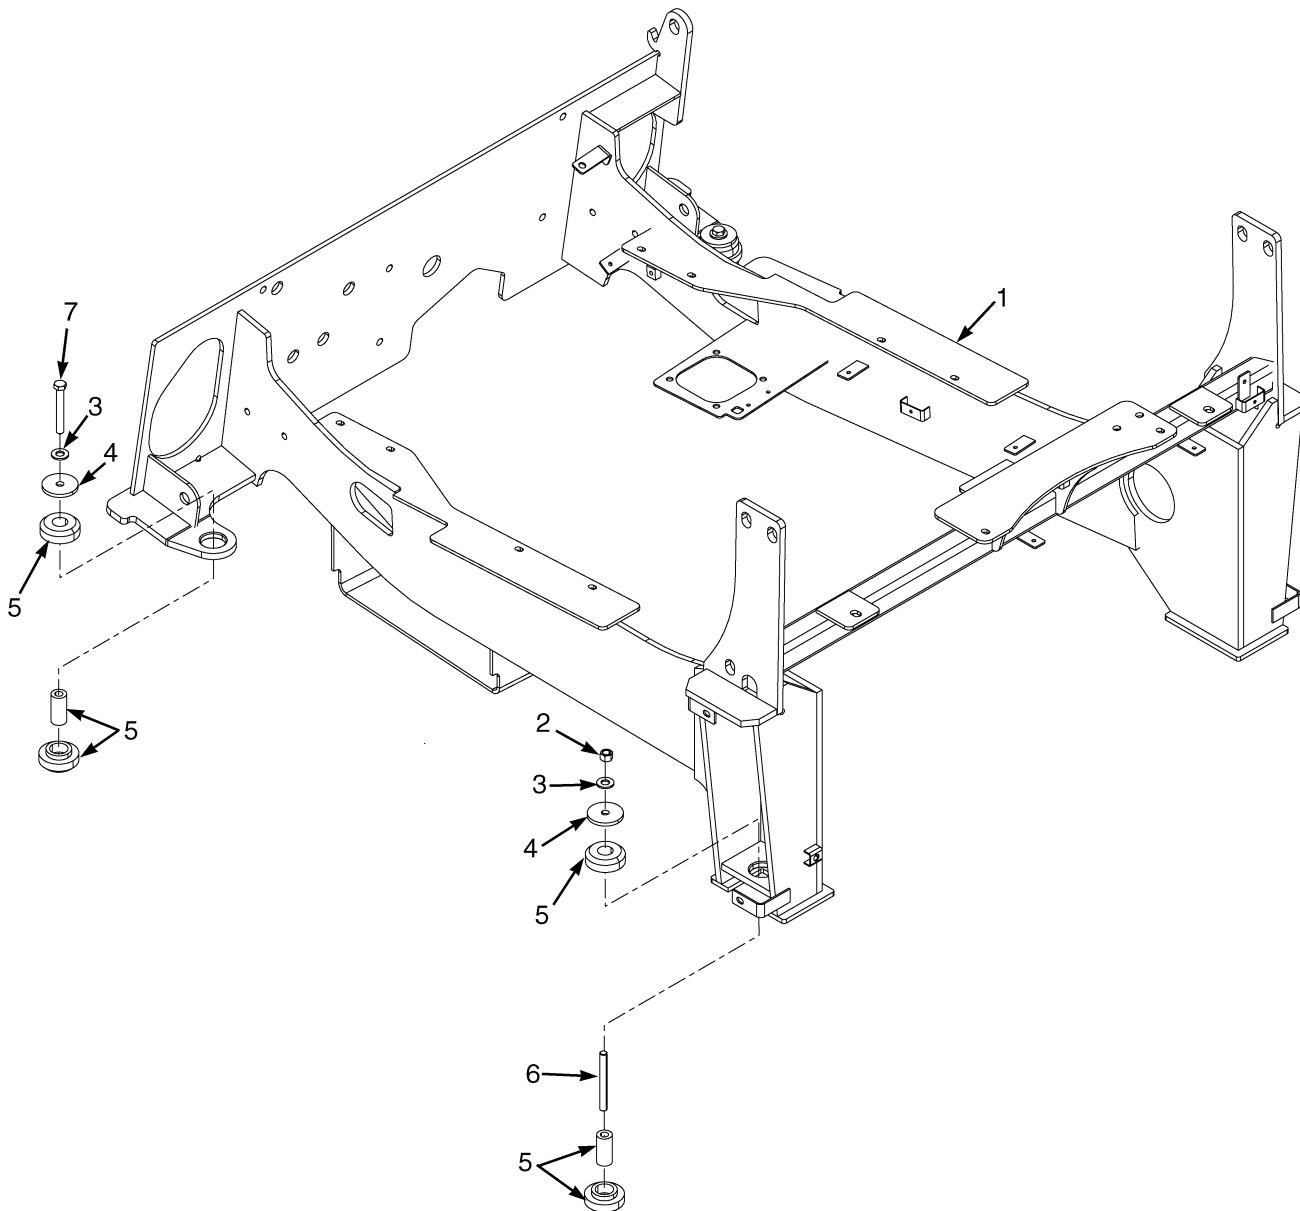

### FLOORPLATES AND COVERS (FIGURE 1-4)

BP120321

**FLOORPLATES AND COVERS**

**KEY:**

**A: Without Cab**

**B: With Cab**

ITEM	PART NO.	DESCRIPTION	QTY	
			A	B
1	580077409	Floormat (Rear) .....	1	1
2	580077408	Floormat (Front) .....	1	1
3	580037206	Tail Light Base (RH) .....	1	1
4	580058212	Capscrew .....	4	4
5	580048573	Cover .....	1	1
6	580041711	Capscrew .....	3	3
7	580037205	Tail Light Base (LH) .....	1	1
8	580041704	Insert .....	4	4
9	580044859	Insert .....	3	3
10	580082371	Floorplate (Rear) .....	1	1
11	580041704	Insert .....	2	2
12	<b>a</b> 524274772	Cover (RH) (Rear) .....	1	..
12	<b>b</b> 524274773	Cover (RH) (Rear) .....	1	..
12	<b>a</b> 524274778	Cover (RH) (Rear) .....	..	1
12	<b>b</b> 524274777	Cover (RH) (Rear) .....	..	1
13	580056530	Screw .....	12	12
14	524274771	Cover (LH) (Rear) .....	1	..
14	524274776	Cover (LH) (Rear) .....	..	1
15	580083190	Plate (LH) .....	1	1
16	580058192	Nut .....	4	4
17	932731910	Capscrew .....	4	4
18	580065022	Capscrew .....	10	10
19	580083194	Plate (Lower LH Tread) .....	1	1
20	580026621	Nut .....	23	33
21	524246345	Plate (Upper LH Tread) .....	1	1
22	580083195	Cover (Front LH) .....	..	1
23	504225257	Nut .....	10	10
24	580078132	Seal .....	2	2
25	580083196	Plate (RH) .....	1	1
26	580083198	Plate (Upper RH Tread) .....	1	1
27	580083197	Cover (RH) .....	..	1
28	580083193	Plate (RH) .....	1	1
29	580064839	Floorplate .....	1	1
30	580038033	Grommet .....	1	1
31	580076408	Seal (RH) .....	1	1
32	580064968	Floorplate .....	1	1
33	580012987	Nut .....	8	8
34	580076407	Seal (LH) .....	1	1

**FOOTNOTES:**

**a** Cummins QSB 3.3L Diesel

**b** GM 4.3L LPG

COMPARTMENT PLATFORM (FIGURE 1-5)

BP120335

**COMPARTMENT PLATFORM**

<b>ITEM</b>	<b>PART NO.</b>	<b>DESCRIPTION</b>	<b>QTY</b>
1	524251262	Module .....	1
2	909882405	Nut .....	2
3	504233271	Washer .....	4
4	505966562	Washer .....	4
5	580082448	Isolator .....	4
6	504323759	Stud .....	2
7	931015915	Capscrew .....	2