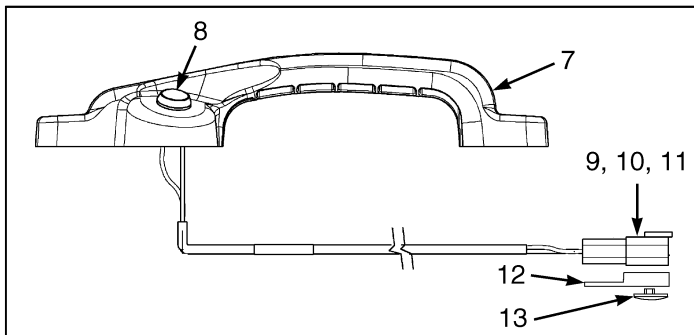

**FOOTNOTES:**

**a** Cummins QSB 3.3L Diesel

**b** GM 4.3L LPG

COMPARTMENT PLATFORM (FIGURE 1-5)

BP120335

**COMPARTMENT PLATFORM**

<b>ITEM</b>	<b>PART NO.</b>	<b>DESCRIPTION</b>	<b>QTY</b>
1	524251262	Module .....	1
2	909882405	Nut .....	2
3	504233271	Washer .....	4
4	505966562	Washer .....	4
5	580082448	Isolator .....	4
6	504323759	Stud .....	2
7	931015915	Capscrew .....	2

### OVERHEAD GUARD (FIGURE 1-6)

BP120357

**OVERHEAD GUARD**

ITEM	PART NO.	DESCRIPTION	QTY
1	524294779	Overhead Guard .....	1
2	258979300	Plug .....	4
3	524240692	Plug .....	1
4	524208883	Grommet .....	1
5	<b>b</b> 580058212	Capscrew .....	2
6	<b>b</b> 580051747	Handle (Alternate Horn Button) .....	1
7	580050959	Handle .....	1
8	580058447	Push Button Switch .....	1
9	580022893	Connector .....	1
10	505968540	Connector .....	1
11	505968514	Terminal (Pin) .....	2
12	<b>b</b> 580026812	Clip .....	1
13	<b>b</b> 580056613	Fastener .....	1
14	580066681	Capscrew .....	10
15	580058194	Nut .....	2
16	580044861	Insert .....	2
17	524201323	Grommet .....	1
	<b>a</b> 580083174	Grommet .....	1