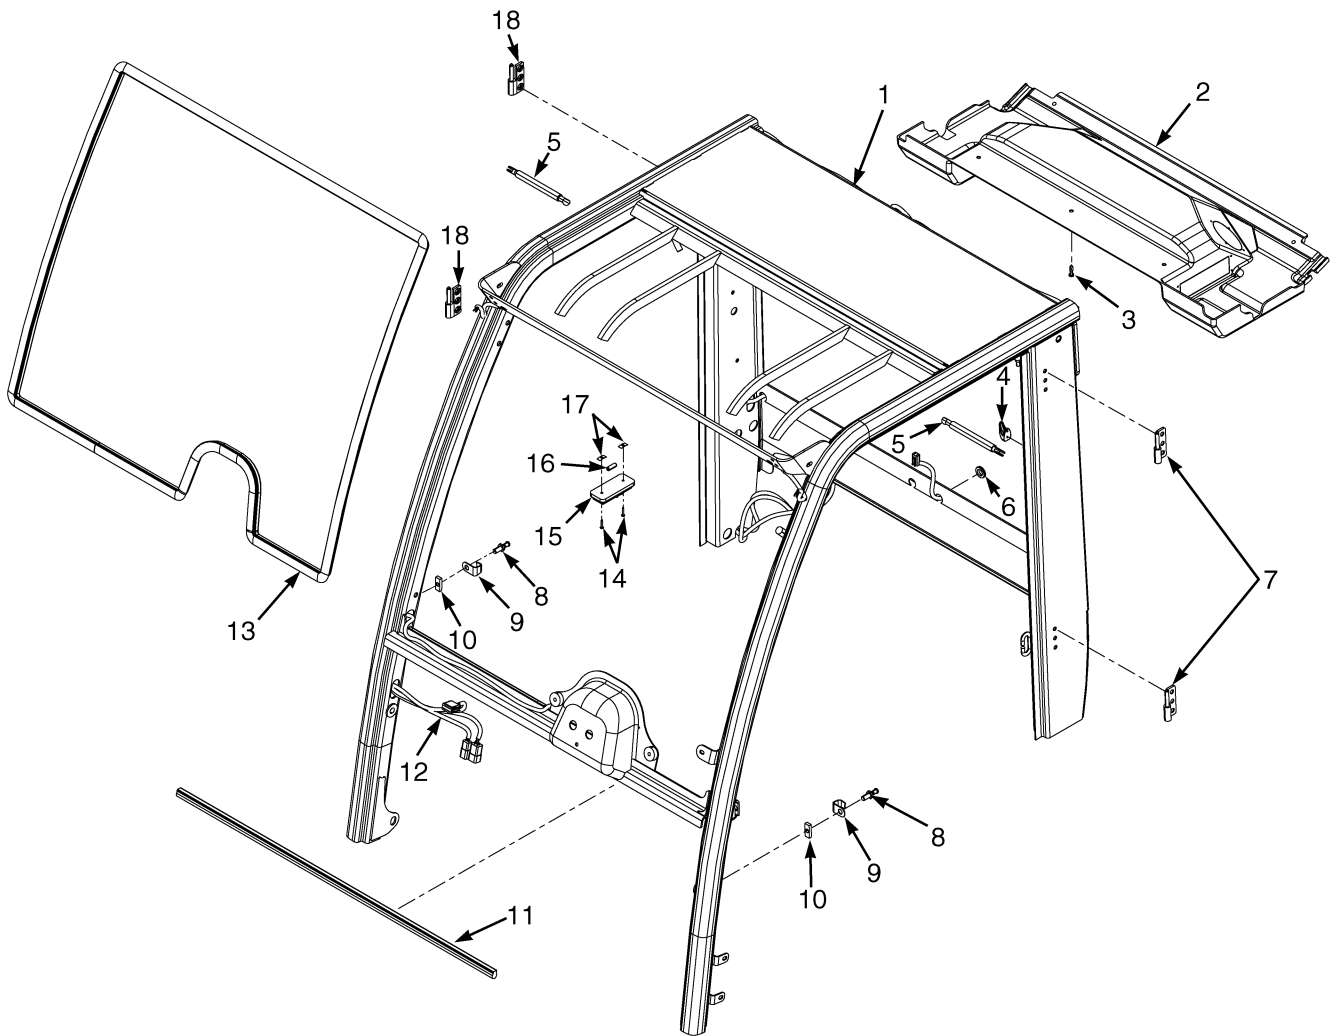

**CAB (FIGURE 1-8)**  
**ATTACHING PARTS — SHEET 1 OF 2**

BP120330

**CAB**  
**ATTACHING PARTS – SHEET 1 OF 2**

ITEM	PART NO.	DESCRIPTION	QTY
1	524305879	Cab (With Steel Doors) (☞ Page 1-14).....	1
2	524201323	Grommet .....	1
3	580026712	Fan .....	1
4	580056815	Capscrew .....	2
5	580066767	Bracket .....	1
6	580044861	Insert .....	2
7	449015012	Nut .....	1
8	449022019	Lockwasher .....	4
9	580051168	Screw .....	4
10	580059493	Plug .....	10
11	580049231	Capscrew .....	4
12	580077842	Striker .....	2
13	580077851	Capscrew .....	2
14	580077852	Hose Assy .....	2
15	580062128	Fitting .....	2
16	580027573	Nut (Flange) .....	4
17	580041704	Insert .....	4
18	580039438	Capscrew .....	4
19	580077853	Reservoir (Washer Bottle with Pump) .....	1
20	258979300	Plug .....	4
21	580039799	Clip .....	1
22	580066681	Capscrew .....	10
23	580059127	Seal .....	2
24	580078007	Seal .....	2
25	524240692	Plug .....	1

**CAB (FIGURE 1-9)**  
**ATTACHING PARTS — SHEET 2 OF 2**

BP120338

**CAB**  
**ATTACHING PARTS – SHEET 2 OF 2**

ITEM	PART NO.	DESCRIPTION	QTY
	524305879	Cab .....	1
1	.....	Cab Frame .....	1
2	580080814	Headliner .....	1
3	580015532	Insert .....	5
4	580077071	Coat Hook .....	1
5	580080815	Gas Spring .....	2
6	580014787	Grommet .....	2
7	580015761	Hinge (RH) .....	2
8	580080812	Bolt .....	2
9	580080811	Guard .....	2
10	580016586	Block .....	2
11	580077087	Seal (Front Cowl) .....	1
12	580077088	Wire Harness (Cab) .....	1
13	580080817	Seal .....	1
14	580021628	Screw .....	2
15	580014801	Dome Light .....	1
16	580014800	Bulb .....	1
17	580077643	Fastener .....	2
18	580015760	Hinge (LH) .....	2